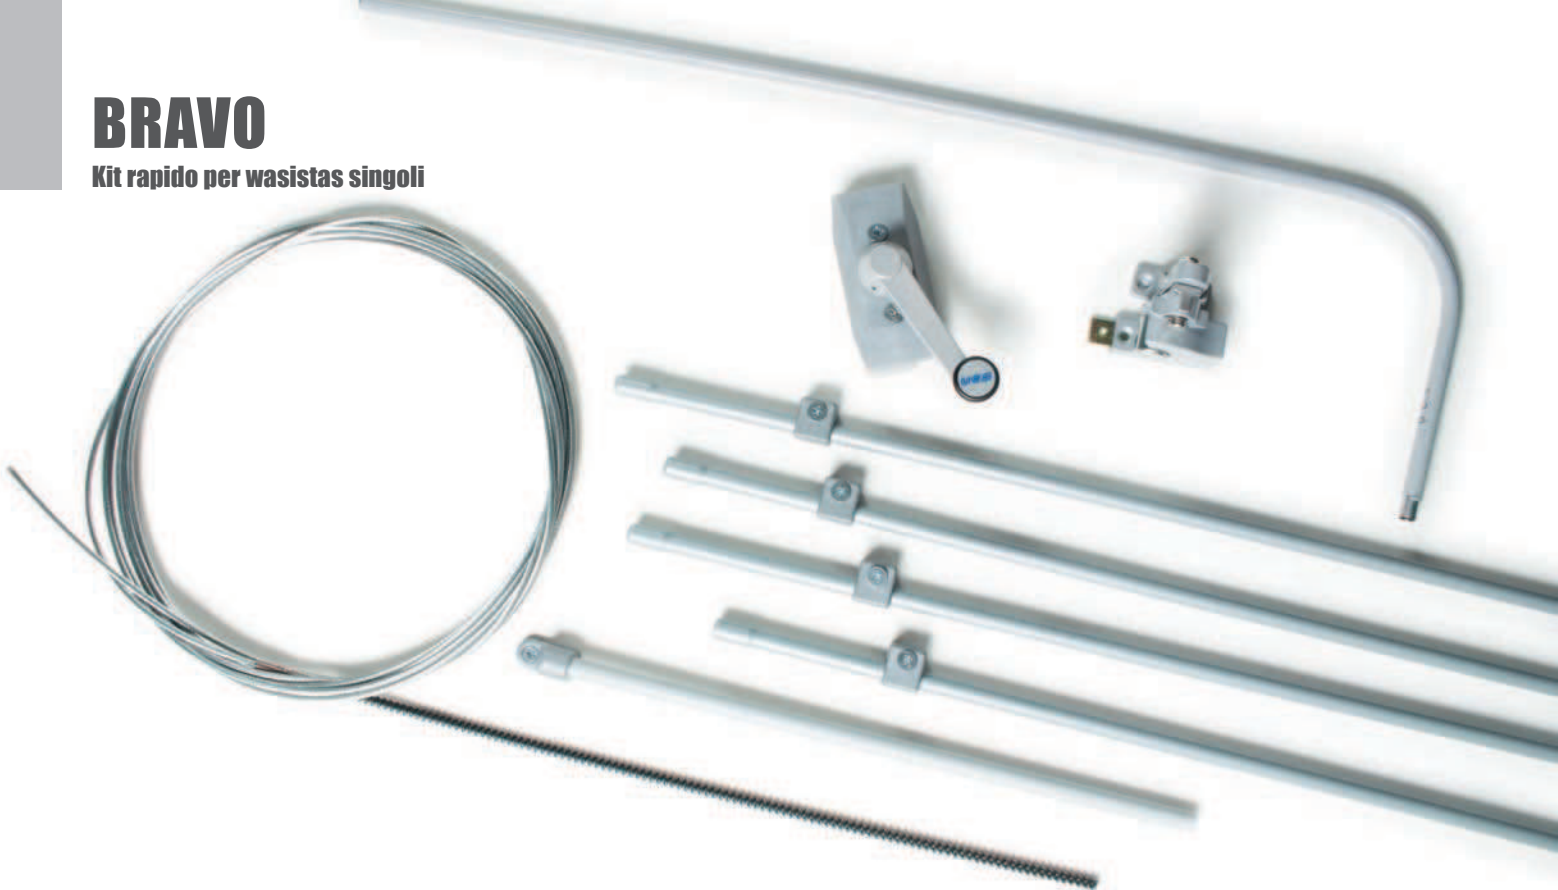

BRAVO

Kit rapido per wasistas singoli

- BRAVO è un kit di rapida installazione per finestre singole a wasistas con larghezza non superiore a 1,5 m.
- Minimo ingombro: lo spazio minimo necessario per il montaggio è di 20 mm dal filo superiore dell'anta.
- La guaina viene fornita in barre da 0,6 m imbutite ad un'estremità: ciò consente massima rapidità di montaggio tramite inserimento, senza bisogno di giunti.
- Uno spezzone di guaina ha una curva già formata con raggio di soli 50 mm: si può quindi evitare l'uso del piegaguaine.
- Imballo in blister per esposizione nel punto vendita.
- Massima comodità di trasporto e stoccaggio.
- L'apertura massima è di 250 mm; il kit viene fornito completo di tubo di fine corsa già tagliato.
- Per altezza finestra inferiore a 500 mm ridurre la corsa ad 1/3 dell'altezza agendo sulla molla di fine corsa posizionata in corrispondenza del comando collegato.

CODICI

Lunghezze guaina		3,05 m	4,25 m	6,05 m
Colore	BIANCO	40649K	40650U	40651W
	NERO	40652Y	40653A	40654C
	GRIGIO	40655E	40656G	40657J

Contenuto di ogni BRAVO

Pos.	Descrizione	Q.tà	Q.tà	Q.tà
1	Comando Piatto	1	1	1
2	Aggancio a wasistas	1	1	1
3	Cavo	3,5 m	4,7 m	6,5 m
4	Guaina	4	6	9
4A	Guaina curva	1	1	1
5	Sella di fissaggio	4	6	8
6	Molla di fine corsa	1	1	1
7	Tubo di fine corsa	1	1	1
8	Tappo	1	1	1