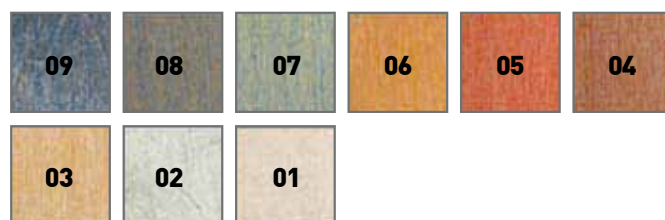

SPEEDYPLISS LA TENDA

Accessori disponibili nei colori: Bianco, Marrone, Avorio e Nero.
La Speedypliss avrà minimo 4 fili, anche nelle misure più piccole.
La Speedypliss verrà fornita con biadesivo nero, salvo diversa indicazione al momento dell'ordine.

MISURE

Larghezza max	1.500 mm
Altezza max Mod. Laterale	2.200 mm
Altezza max Mod. Verticale	2.300 mm

TESSUTI 15 MM

PANTHEON

COLOSSEO - VENEZIA - TRAIANO - TREVÌ

Tende su misura
consegna in 5 giorni

Cartella colori alluminio

Fuori dalle misure consigliate non verrà fornita nessuna garanzia tecnica sul funzionamento del prodotto, quest'ultimo verrà fabbricato solo su richiesta e previa dispensa di responsabilità da parte del Cliente.

NAVONA

TESSUTI 20 MM OSCURANTE 100%

BLACKOUT