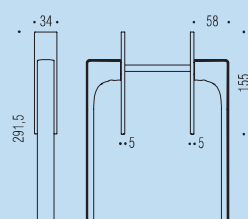

ID613 YQ/O

Design: Colombo Design

ottone/cromall®
brass/cromall®

1

SP
≤ 100

Q
10x10x145

ID613 YQ/O

cromo
cromat
grafite mat
neromat

284,90
327,70
414,50
270,80