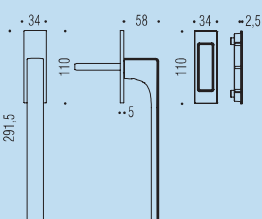

### ID513 Q/O

Design: Colombo Design

ottone/cromall®  
brass/cromall®

1

SP  
≤ 90

Q  
10x10x95

**PREZZO COMPRESIVO DI  
MANIGLIA INCASSO ZE111/Q  
ZE111/Q FLUSH HANDLE  
INCLUDED IN PRICE**