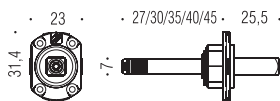

**DEA**  
FF22 DKO/SM  
CM CROMAT

**GIRA**  
JM12 DKO/SM  
OL OROPLUS

**ZELDA**  
MM12 DKO/SM  
CR CROMO

**MOVIMENTO  
DK ZERO**

**MOVIMENTO DKZERO**  
8 SCATTI

**XDK ZERO**

- DK ZERO 27
- DK ZERO 30
- DK ZERO 35
- DK ZERO 40
- DK ZERO 45