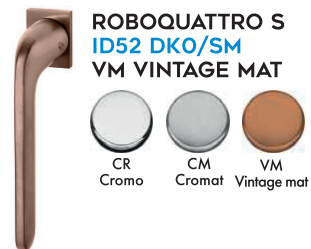

acciaio/plastica

**40**

MANIGLIE PER FINESTRA/BALCONE

**ELLESSE**  
BD22 DKO/SM  
CR CROMO

**ROBOTRE**  
CD92 DKO/SM  
CM CROMAT

**ROBOQUATTRO**  
ID42 DKO/SM  
CM CROMAT

**ROBOQUATTRO S**  
ID52 DKO/SM  
VM VINTAGE MAT