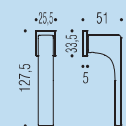

ID72 DK0/SM

cromo
cromat
grafite mat
neromat
biancomat

29,00
33,40
42,10
27,60
27,60

1