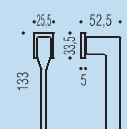

#### ZE29 BZG/O

cromo  
cromat

**33,80**  
**39,40**

**1**

**MANIGLIA  
DK ZERO**  
DK ZERO HANDLE  
senza movimento  
without mechanism