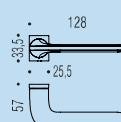

ID51 RSB/O

cromo
cromat
vintage mat

49,40
56,50
71,60

PAT

ZE13 BB/O (PAT) ZE13/O (Y)

oro plus
oromat
cromo
cromat

24,10
29,00
21,90
25,20

Y

PAT

ZE23 BB/O (PAT) ZE23/O (Y)

cromo
cromat
vintage mat

26,30
30,30
38,40

Y

NOTTOLINI
TOILET ROSES

lunghezza quadro
spindle length
6/8 x 75mm