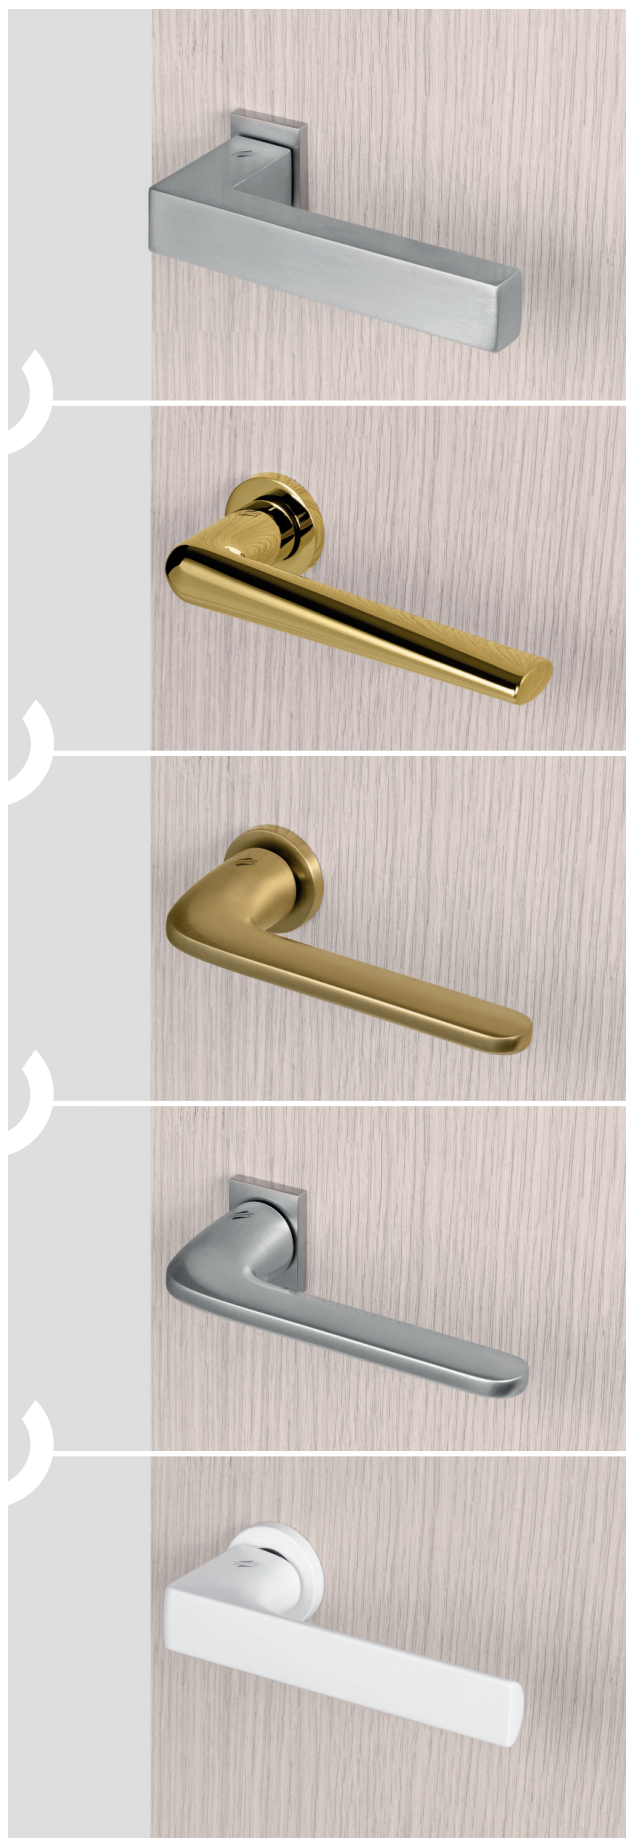

MANIGLIE PER PORTA INTERNA

UNI EN 1906

MANIGLIE ZERO EVOLUTION,
LE PRIME CON MOLLA DI RITORNO.
DURABILITA': GRADO 7 - GARANTITE PER ELEVATA
FREQUENZA D'USO - MINIMO 200.000 CICLI.