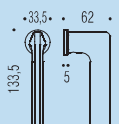

JM12 DKO/SM

oro plus
cromo
cromat
vintage mat

43,00
39,10
48,10
61,70

MANIGLIA
DK ZERO
DK ZERO HANDLE
senza movimento
without mechanism