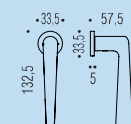

CD92 DKO/SM

oro plus
oromat
cromo
cromat

20,10
25,80
18,30
22,30