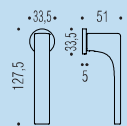

ID62 DK0/SM

oroplus
cromo
cromat
neromat
biancomat

24,40
22,10
25,50
21,10
21,10

1

MANIGLIA
DK ZERO
DK ZERO HANDLE

senza movimento
without mechanism