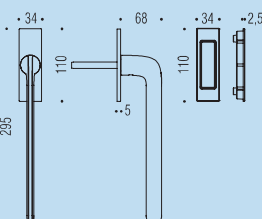

### ID313 Q/O

Design: Colombo Design

ottone/cromall®  
brass/cromall®

1

SP  
≤ 90

Q  
10x10x95

**PREZZO COMPRESIVO DI  
MANIGLIA INCASSO ZE111/Q  
ZE111/Q FLUSH HANDLE  
INCLUDED IN PRICE**