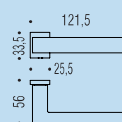

#### FF21 RSB/O

cromo  
cromat

**110,20**  
**126,10**

**1**

**MANIGLIA  
SU ROSETTA  
SENZA BOCCHETTA**  
HANDLE ON ROSE  
WITHOUT  
ESCUTCHEONS