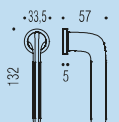

ID42 DKO/SM

oro plus
oromat
cromo
cromat

23,00
27,80
21,00
24,20

MANIGLIA
DK ZERO
DK ZERO HANDLE
senza movimento
without mechanism