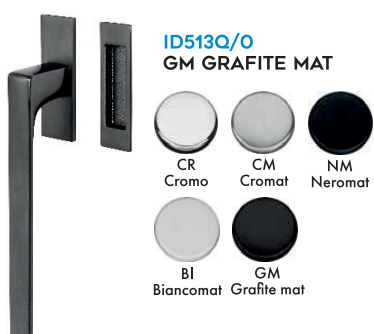

MANIGLIONI PER
ALZANTI SCORREVOLI

FORME PULITE E MINIMALISMO FUNZIONALE
PER LASCIARE SPAZIO ALL'ESTETICA
DELL'ALZANTE SCORREVOLE. LA SEMPLICITÀ
SOFISTICATA NEL DETTAGLIO TECNICO.