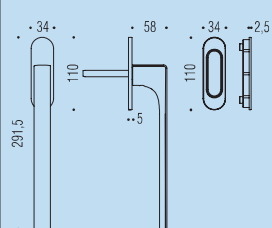

## ID513/0

Design: Colombo Design

ottone/cromall®  
brass/cromall®

1

SP  
≤ 90

Q  
10x10x95

**PREZZO COMPRESIVO DI  
MANIGLIA INCASSO ZE111**  
ZE111 FLUSH HANDLE  
INCLUDED IN PRICE