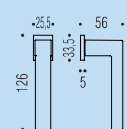

#### FF22 DK0/SM

cromo  
cromat

**60,40**  
**69,10**

**1**

**MANIGLIA  
DK ZERO**  
DK ZERO HANDLE  
senza movimento  
without mechanism