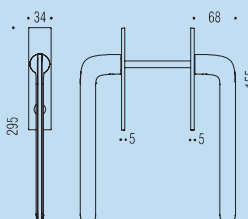

ID413 YQ/O

Design: Colombo Design

ottone/cromall®
brass/cromall®

1

SP
≤ 100

Q
10x10x145

ID413 YQ/O

cromo
cromat

244,60
281,20