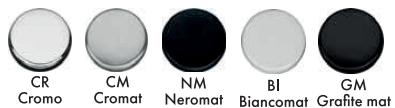

ROBOCINQUE S **ID71 RSB/O** NM NEROMAT

UNI EN 1906

MANIGLIE ZERO EVOLUTION,
LE PRIME CON MOLLA DI RITORNO.
DURABILITA': GRADO 7 - GARANTITE PER ELEVATA
FREQUENZA D'USO - MINIMO 200.000 CICLI.