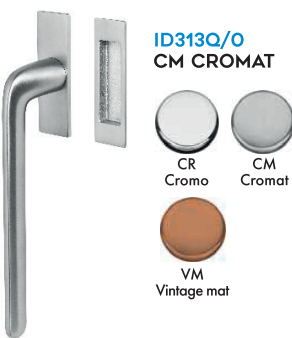

MANIGLIONI PER
ALZANTI SCORREVOLI

FORME PULITE E MINIMALISMO FUNZIONALE
PER LASCIARE SPAZIO ALL'ESTETICA
DELL'ALZANTE SCORREVOLE. LA SEMPLICITÀ
SOFISTICATA NEL DETTAGLIO TECNICO.