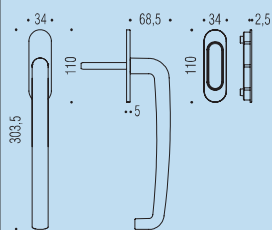

# MANIGLIONI PER ALZANTE SCORREVOLE PULL-UP HANDLES FOR SLIDING DOORS

ARTICOLO ARTICLE

DIMENSIONI SIZES

NOTE TECNICHE TECHNICAL NOTES

€

## ID113/0

Design: Colombo Design

ottone/cromall®  
brass/cromall®

1

SP  
≤ 90

Q  
10x10x95

**PREZZO COMPRESIVO DI  
MANIGLIA INCASSO ZE111**  
ZE111 FLUSH HANDLE  
INCLUDED IN PRICE