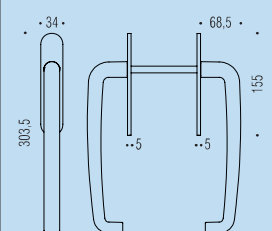

ID213 Y/0

Design: Colombo Design

ottone/cromall®
brass/cromall®

1

SP
≤ 100

Q
10x10x145

ID213 Y/0

oro plus
cromat

333,30
363,40