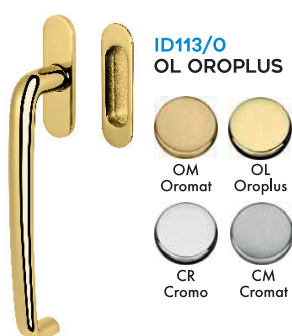

MANIGLIONI PER
ALZANTI SCORREVOLI

FORME PULITE E MINIMALISMO FUNZIONALE
PER LASCIARE SPAZIO ALL'ESTETICA
DELL'ALZANTE SCORREVOLE. LA SEMPLICITÀ
SOFISTICATA NEL DETTAGLIO TECNICO.