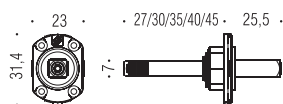

MANIGLIONI PER ALZANTE SCORREVOLE PULL-UP HANDLES FOR SLIDING DOORS

ARTICOLO ARTICLE	DIMENSIONI SIZES	NOTE TECNICHE TECHNICAL NOTES	€	
LC113/0 Design: Luca Colombo ottone/cromall® brass/cromall®		$\overset{SP}{\leq 90}$ $\overset{Q}{10 \times 10 \times 95}$ PREZZO COMPRESIVO DI MANIGLIA INCASSO ZE111/0 ZE111/0 FLUSH HANDLE INCLUDED IN PRICE	LC113/0	
			cromo cromat	206,00 267,20
LC213 Y/0 Design: Luca Colombo ottone/cromall® brass/cromall®		$\overset{SP}{\leq 100}$ $\overset{Q}{10 \times 10 \times 145}$	LC213 Y/0	
			cromo cromat	392,20 507,50

MOVIMENTI

MOVIMENTO DK ZERO

MOVIMENTO DKZERO
8 SCATTI

XDK ZERO

DK ZERO 27	22,90
DK ZERO 30	22,90
DK ZERO 35	22,90
DK ZERO 40	22,90
DK ZERO 45	22,90

acciaio/plastica

40