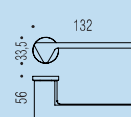

#### JP11 RSB/O

cromo  
cromat  
grafite mat

**80,30**  
**92,20**  
**116,50**

MANIGLIA  
SU ROSETTA  
SENZA BOCCHETTA  
HANDLE ON ROSE  
WITHOUT  
ESCUTCHEONS