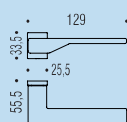

MANIGLIA PER PORTA E FINESTRA DOOR AND WINDOW HANDLE

**MANIGLIA
SU ROSETTA
SENZA BOCCHETTA**
HANDLE ON ROSE
WITHOUT
ESCUTCHEONS

FF21 RSB/O

cromo
cromat

110,20
126,10

1

**MANIGLIA
SU ROSETTA
SENZA BOCCHETTA**
HANDLE ON ROSE
WITHOUT
ESCUTCHEONS