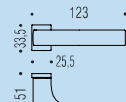

MANIGLIA PER PORTA E FINESTRA

DOOR AND WINDOW HANDLE

MANIGLIA
SU ROSETTA
SENZA BOCCHETTA
HANDLE ON ROSE
WITHOUT
ESCUTCHEONS

ID71 RSB/O

cromo
cromat
grafite mat
neromat
biancomat

55,50
63,30
80,20
52,50
52,50