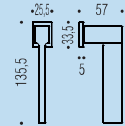

MM12 DKO/SM

cromo
cromat

61,70
68,50