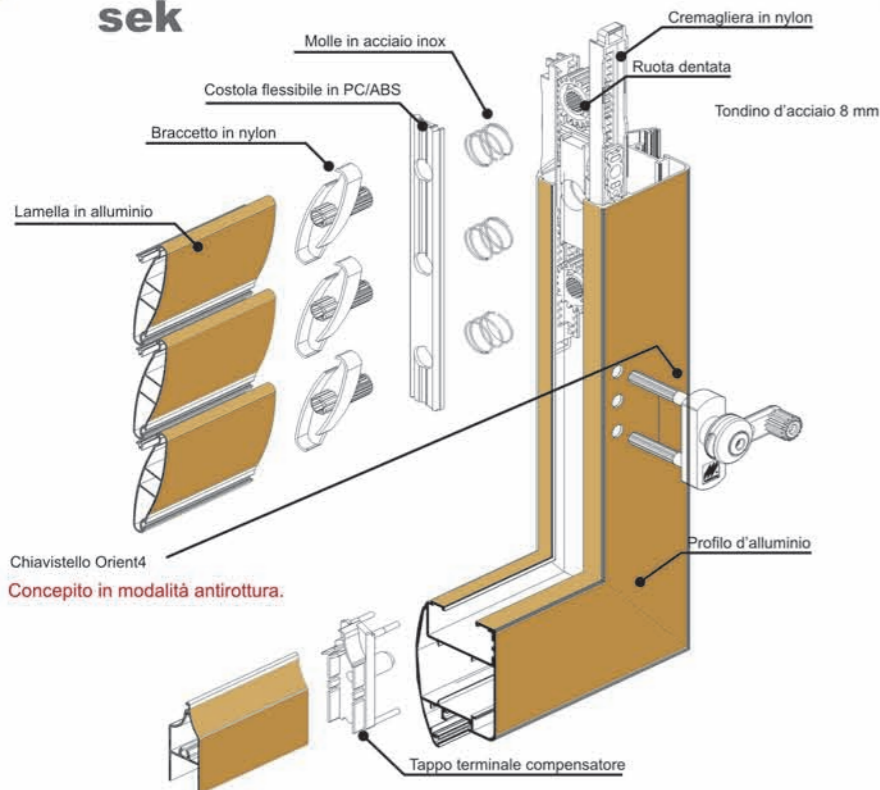

Versione sek

Chiavistello Orient4
Concepito in modalità antirottura.