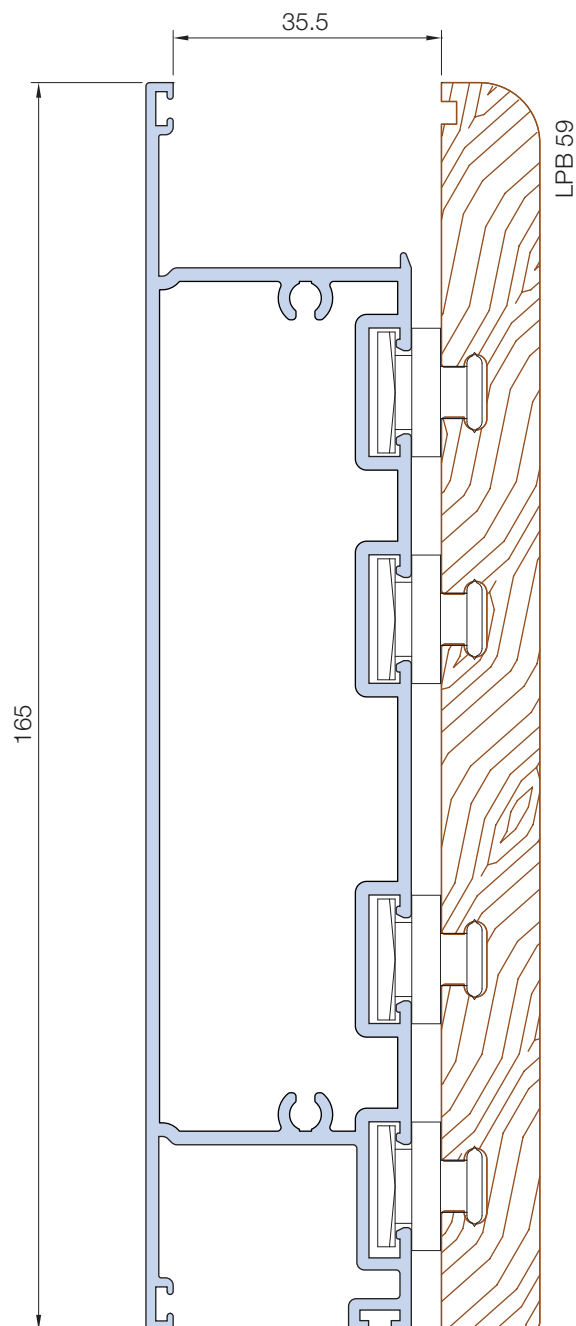

Info prodotto 1809

23.04.2018

PL 5959

ZOCCOLO VETROINFILARE

Nuovo profilo per la serie NATHURA 59:
Zoccolo vetroinfilare con legno riduttore
LPB 59.

PL 5959

2216 g/m

EasyDoor
Elite Door 72
Door 62
Door 72
Sirio 50
Smart 30
Planet 45
Planet 50 TT
Planet 50 PLUS
Planet 62 TT
Planet 62 PLUS
Planet 72 HT
Planet 72 PLUS
3G
Fullglazing
Matic 50
Matic 50 PLUS
Matic 62 TT
Matic 62 PLUS
Matic 72
Matic 72 PLUS
Nathura 59
Nathura 70
Nathura 82
Nathura 92
Slide 60
Slide 65
Slide 80/106 PLUS
Topslide 160
Slidewood 160
Topslidewood 214
Panoramico
Balconi e balaustre