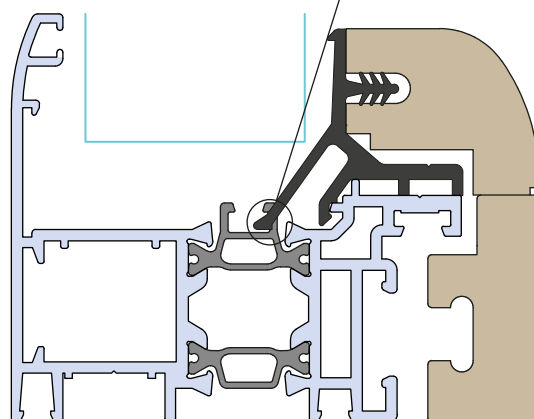

TT 7002

Interferenza