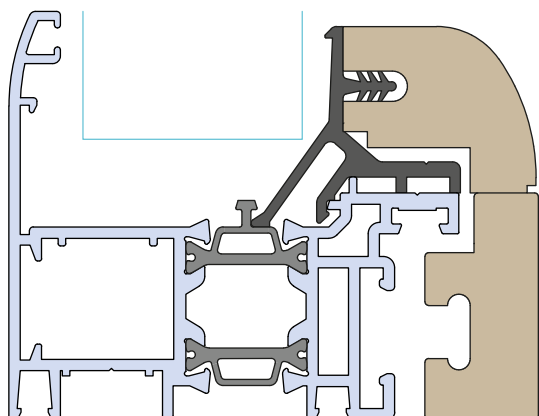

Info prodotto 2108

29.09.2021

PRIMA

AGP 7003

Come era