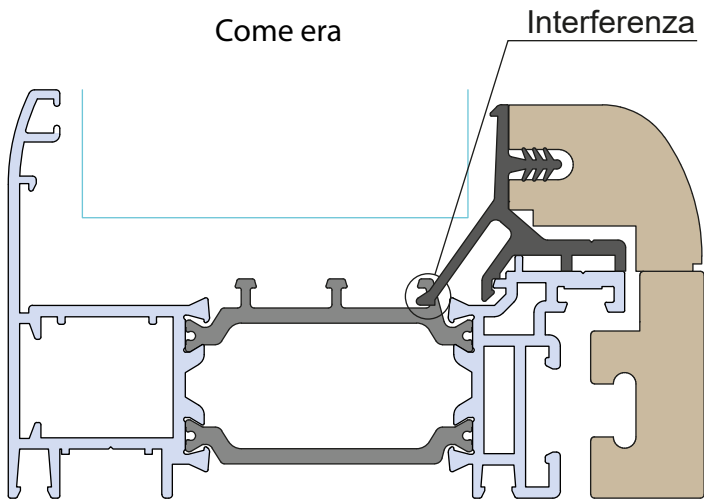

Info prodotto 2108
29.09.2021

PRIMA
AGP 7003

TT 9202