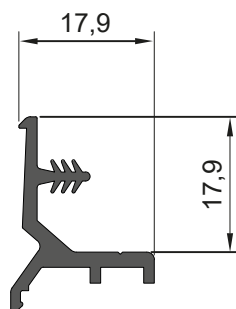

Info prodotto 2108

29.09.2021

it's my window

FERMAVETRO IN PVC PER FISSI AGP 7003M

E' stato modificato l'articolo AGP 7003. Il nuovo codice prende il suffisso M diventando AGP 7003M.

La modifica è stata realizzata per permetterne l'utilizzo anche nelle versioni PLUS delle serie NATHURA.

Di seguito vedete la differenza tra la versione precedente e quella modificata.

L'aggancio non avrà più lo scatto, pertanto il fermavetro è fissato con delle viti una volta posizionato contro il telaio ogni 35 cm circa.