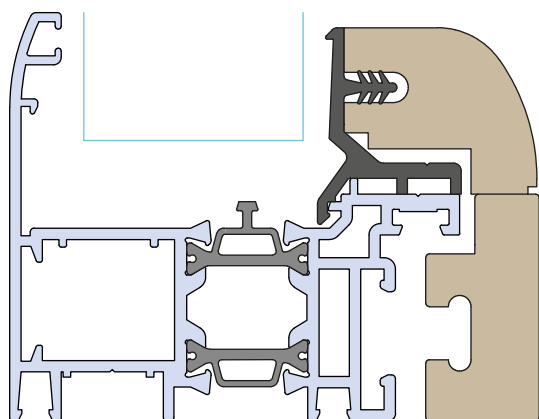

AGP 7003M

Come era
Utilizzabile anche
nella vecchia versione