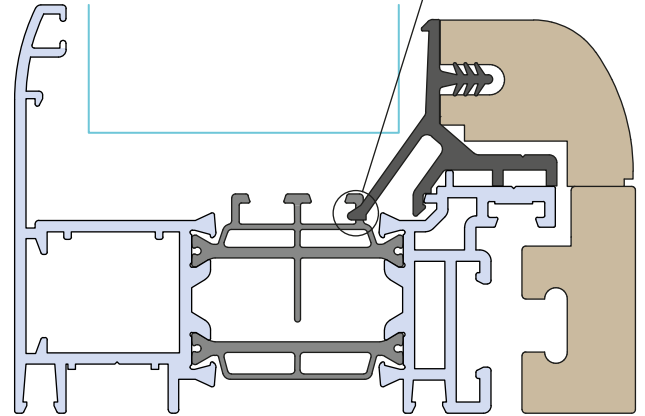

TT 8202

Come Sarà Interferenza