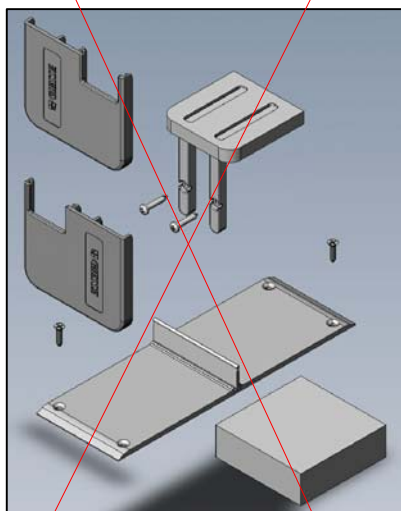

Info Prodotto 1620

23 Novembre 2016

ACP 1605M

KIT AGGIUNTIVO PER TAPPI CENTRALI VERSIONE ALZANTE (ABBINARE AL KIT ACP1633).

A partire da oggi il kit ACP 1605M sostituisce il vecchio ACP1605 che andrà fuori produzione.

~~ACP 1605~~

Profilati, accessori e guarnizioni di questa info prodotto sono di proprietà ALSistem, titolare di tutti i diritti di esclusiva.

Scopri tutta la gamma su alsistem.com

Serie Unica	
Serie 3G	
Easy Door	
Sirio 50	
Persiana	
Smart 30	
Planet 45	
Planet 50TT	
Planet 62TT	
Planet 62TT plus	
Planet 72HT	
Matic 50	
Matic 62	
Matic 62 plus	
Matic 72	
Nathura 59	
Nathura 70	
Nathura 82	
Nathura 92	
Elite Door 72	
Concept 65	
Slide 60	
Slide 65	
Slide 80/106 Plus	
Slide Wood 160	X
Top Slide 160	
Top Slide Wood 214	
Global 45