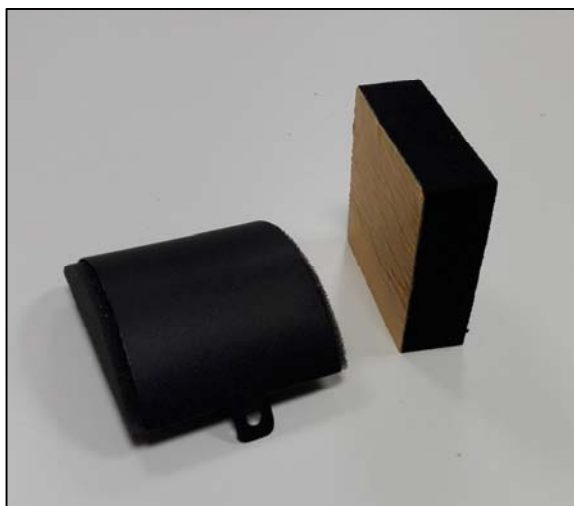

Info Prodotto 1620

23 Novembre 2016

ACP 1605M

KIT AGGIUNTIVO PER TAPPI CENTRALI VERSIONE ALZANTE (ABBINARE AL KIT ACP1633).

A partire da oggi il kit ACP 1605M sostituisce il vecchio ACP1605 che andrà fuori produzione.

~~ACP 1605~~

ACP 1605M

Profilati, accessori e guarnizioni di questa info prodotto sono di proprietà ALSistem, titolare di tutti i diritti di esclusiva.

Scopri tutta la gamma su alsistem.com

Serie Unica	
Serie 3G	
Easy Door	
Sirio 50	
Persiana	
Smart 30	
Planet 45	
Planet 50TT	
Planet 62TT	
Planet 62TT plus	
Planet 72HT	
Matic 50	
Matic 62	
Matic 62 plus	
Matic 72	
Nathura 59	
Nathura 70	
Nathura 82	
Nathura 92	
Elite Door 72	
Concept 65	
Slide 60	
Slide 65	
Slide 80/106 Plus	
Slide Wood 160	X
Top Slide 160	
Top Slide Wood 214	
Global 45	