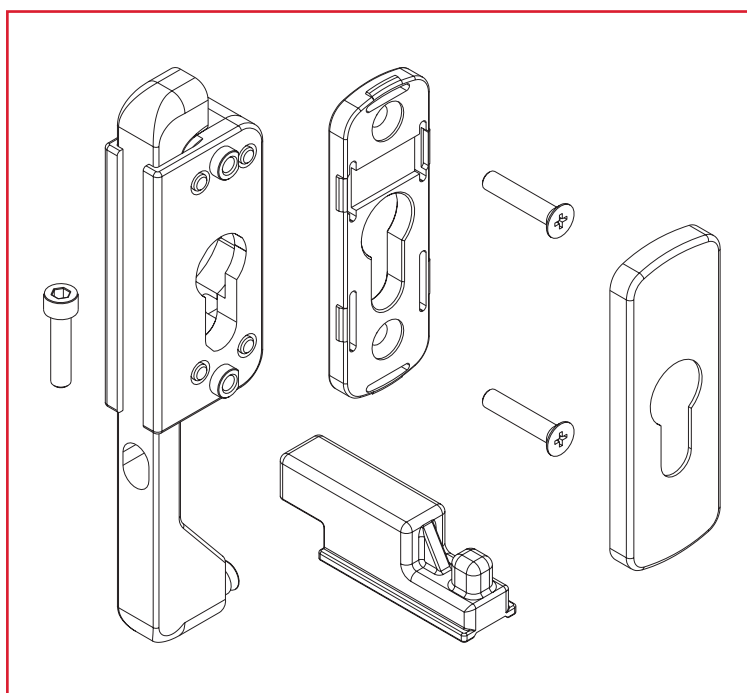

Info prodotto 1704

16.03.2017

NUOVO ACP 8020M

Serratura con prolunga per meccanismo a martellina

ACP 8020M è il nuovo articolo per meccanismo a martellina che comprende di default: serratura, borchia, copri-cilindro e prolunga. In allegato le istruzioni per il montaggio della serratura.

ACP 8020M

Elenco Serie

EasyDoor
Elite Door 72
Door 62
Door 72
Sirio 50
Smart 30
Planet 45
Planet 50 TT
Planet 50 PLUS
Planet 45 TT
Planet 62 TT
Planet 62 PLUS
Planet 72 HT
Planet 72 PLUS
3G
Fullglazing
Matic 50
Matic 50 PLUS
Matic 62 TT
Matic 62 PLUS
Matic 72
Matic 72 PLUS
Nathura 59
Nathura 70
Nathura 82
Nathura 92
Slide 60
Slide 65
Slide 80/106
Topslide 160
Slidewood 160
Topslidewood 214
Panoramico
Balconi e balaustre