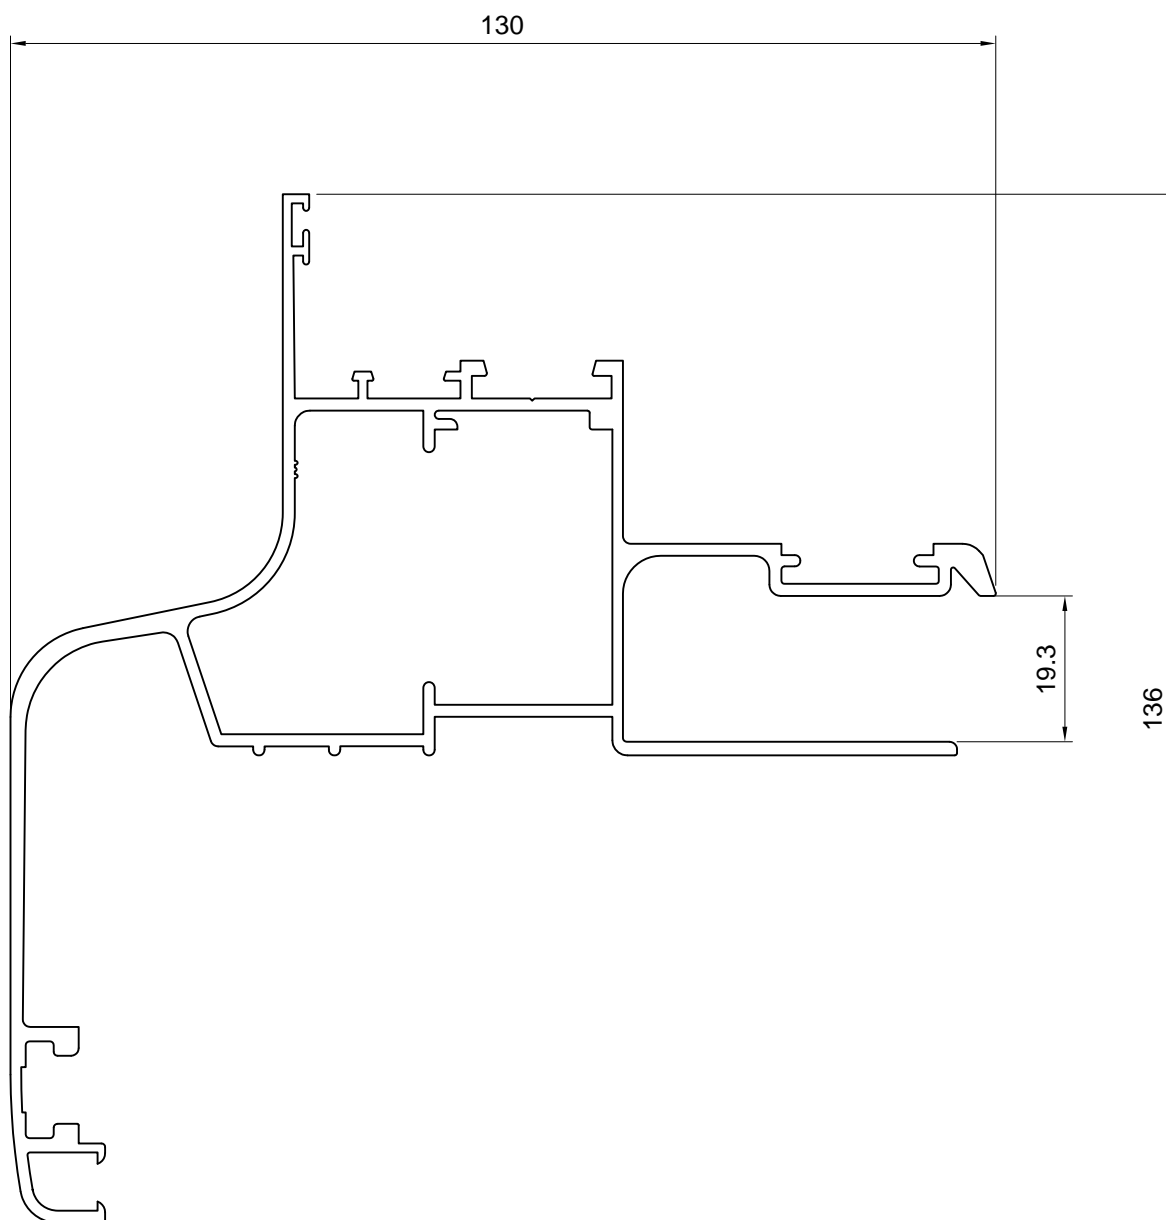

Profilati, accessori e guarnizioni di questa info prodotto sono di proprietà ALsystem, titolare di tutti i diritti di esclusiva.

Scopri tutta la gamma su alsistem.com

		X																					
Sirio 50	Persiana	Planet 45	Planet 50TT	Planet 62TT	Planet 72HT	Matic 50	Matic 62	Matic 72	Nathura 59	Nathura 70	Nathura 82	Nathura 92	Elite Door 72	Concept 65	Slide 60	Slide 65	Slide 80	Slide 106	Slide Wood 160	Top Slide 160	Top Slide Wood 214	Global 45