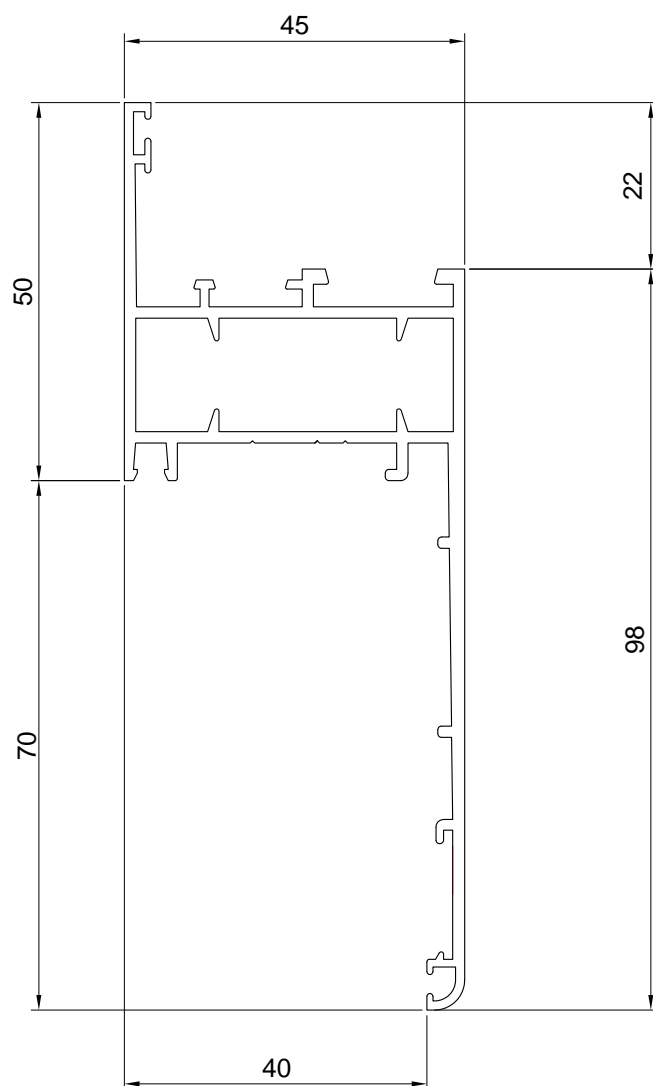

### PL 2010

**Profilo:** telaio a Z

**Peso:** 1190 gr/m

**Battuta:** 70 mm

**Muro:** 40 mm

**Giunzione angolo principale:** ACP 5801 (multifunzione)

oppure ACP 5002 (bottono)

**Squadretta allineamento interna:** ACP 5008