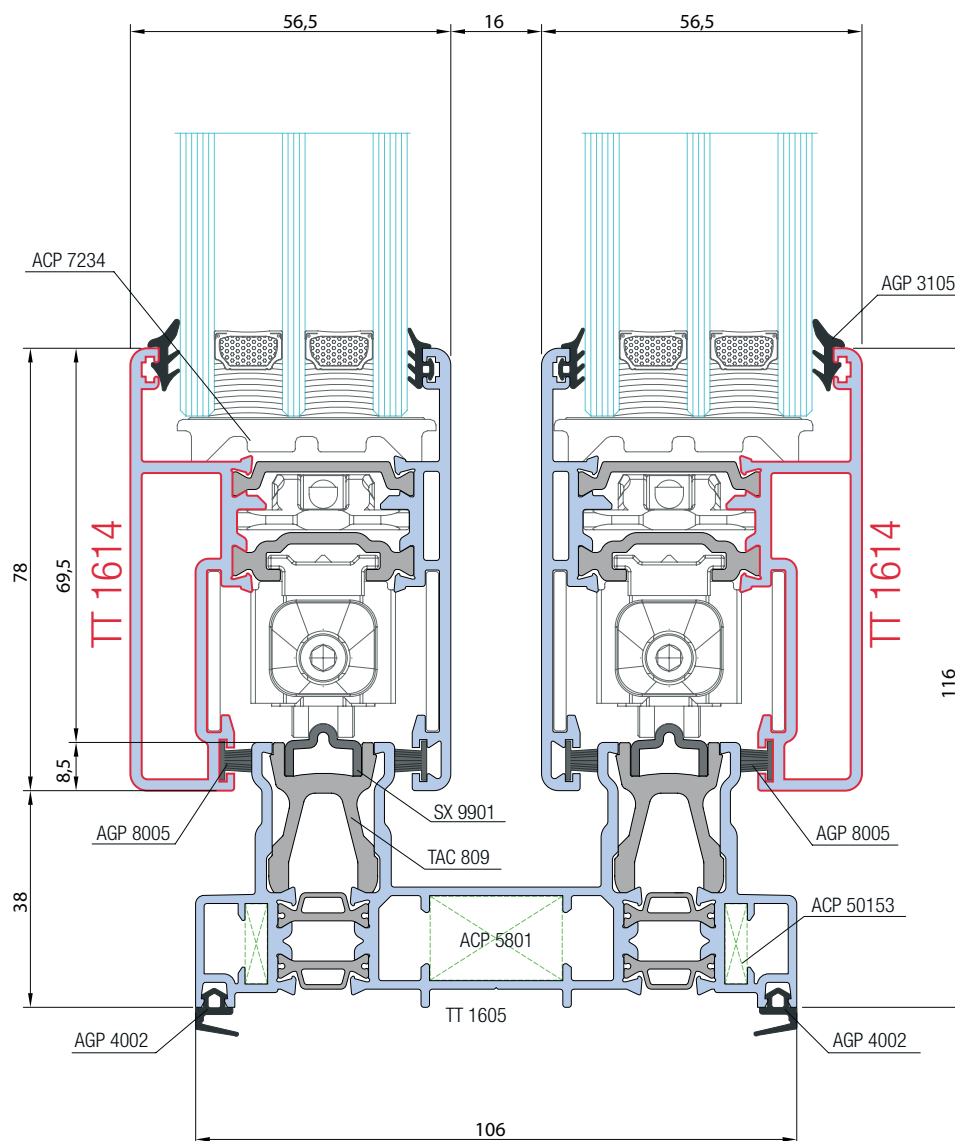

Info prodotto 1707

27.04.2017

ATTENZIONE !

In caso si impieghi il **profilo anta TT 1614**, per la chiusura dell'anta principale, è **obbligatorio utilizzare la martellina**, mentre sulla secondaria si possono adottare tutte le soluzioni standard.