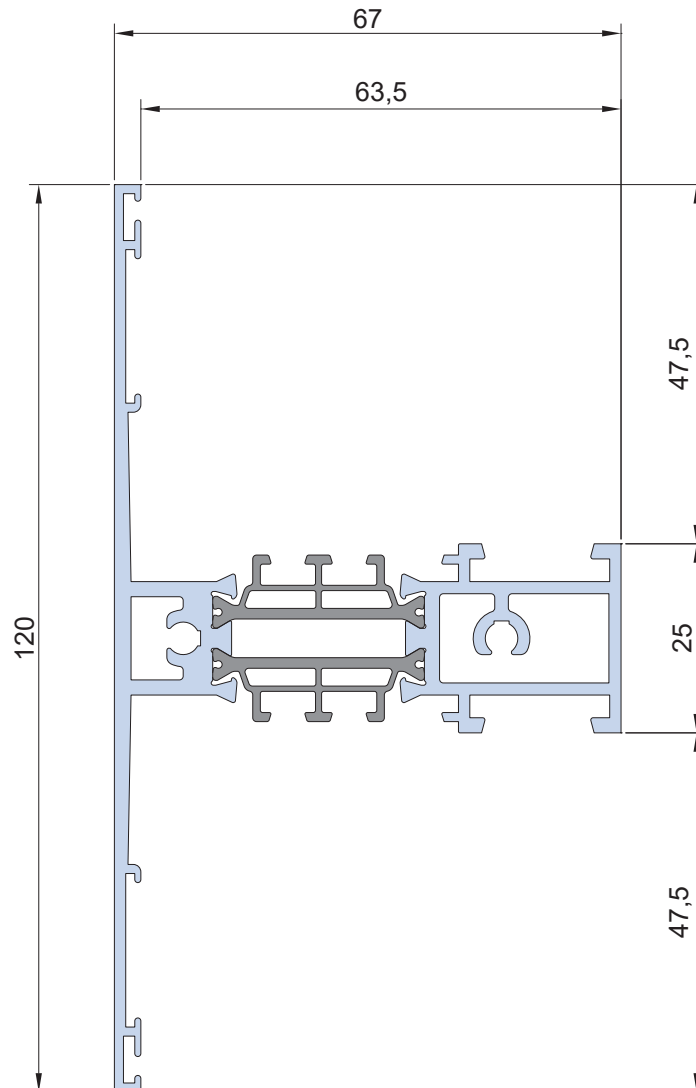

Info prodotto 2208

01.06.2022

TT 15638

1743 gr/m