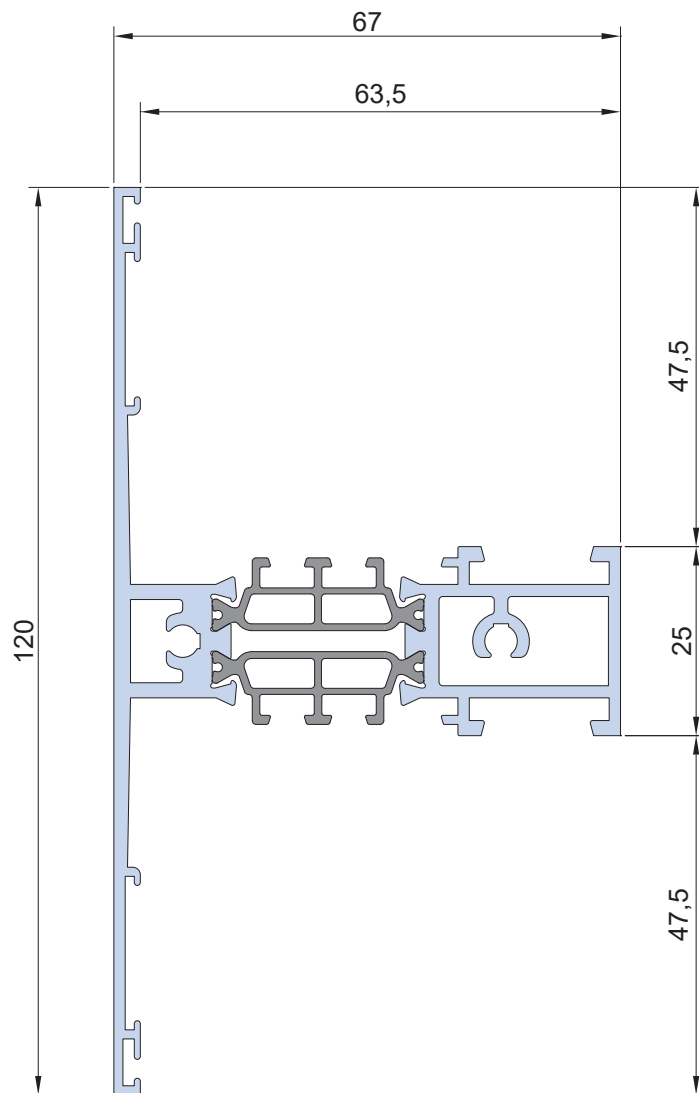

Info prodotto 2208

01.06.2022

UP 15638

1700 gr/m