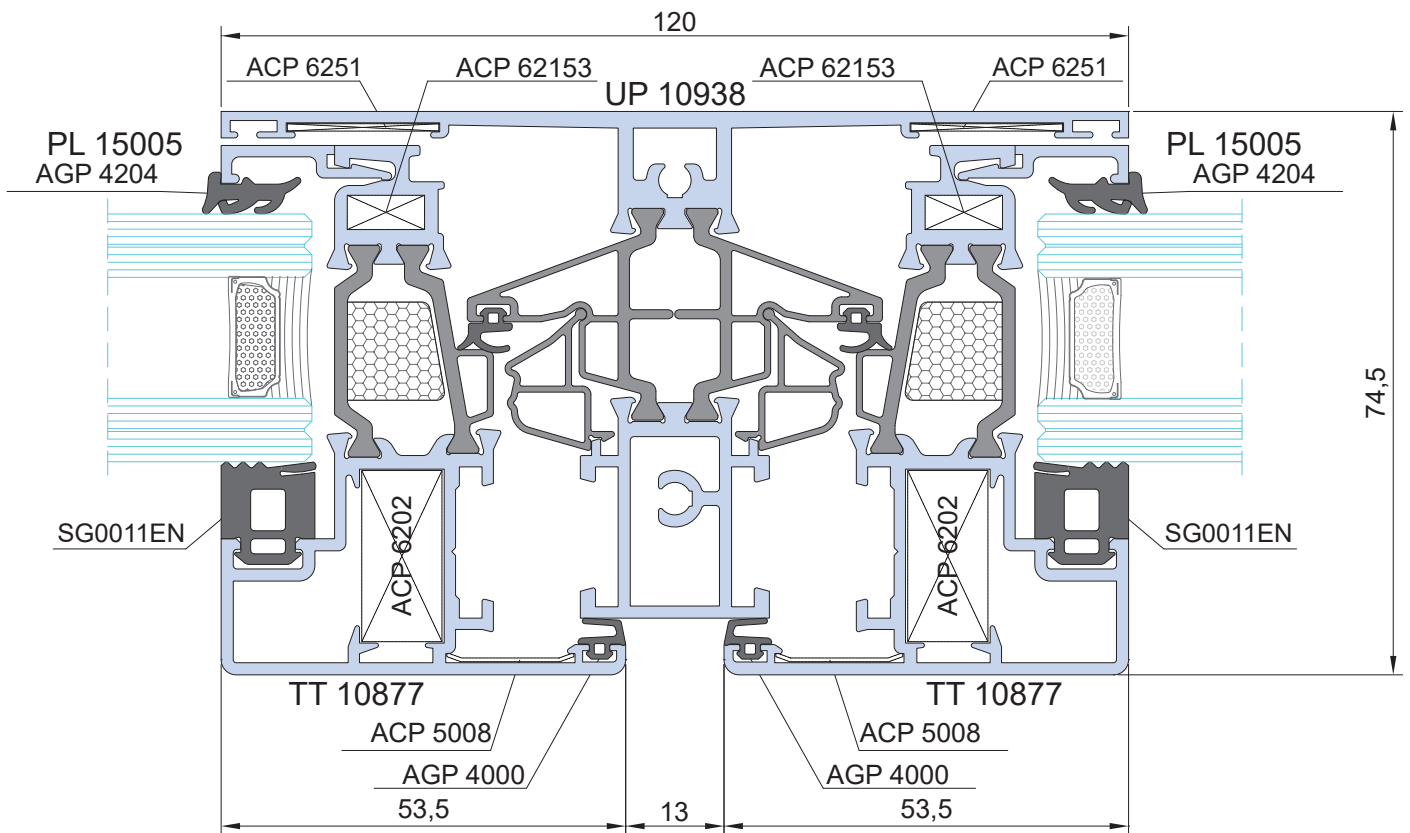

Info prodotto 2208

01.06.2022