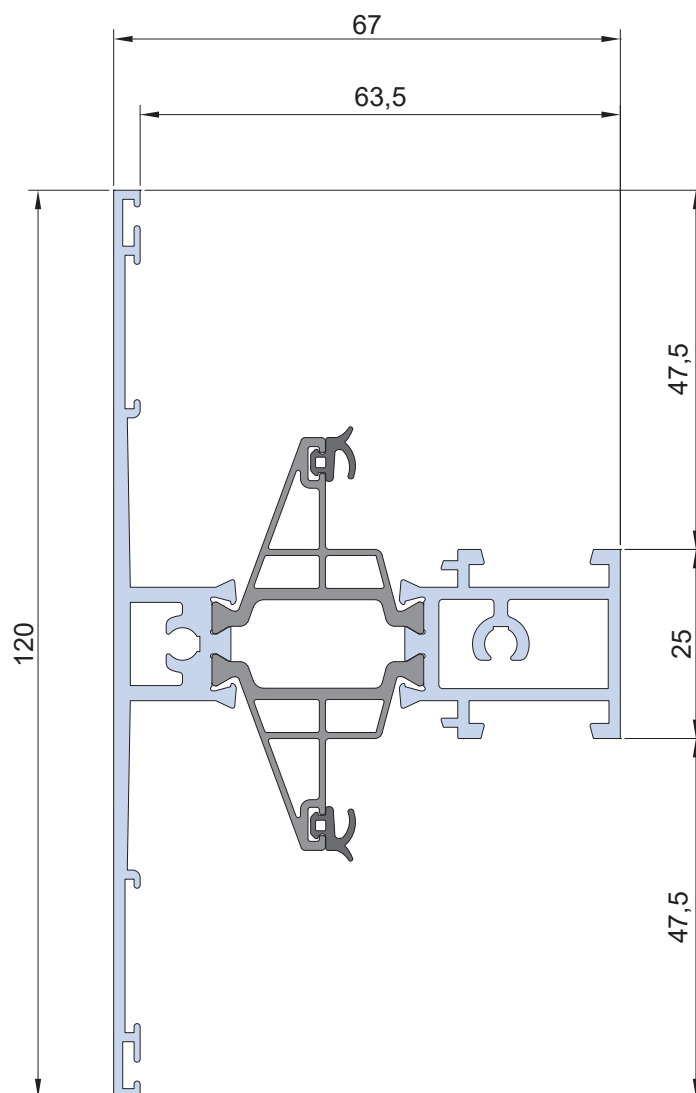

## Traverso apribile-apribile versione HI

Informiamo che è disponibile il nuovo profilo **traverso apribile-apribile** per i sistemi **3G/3G UP/Ecoslim 62/Ecoslim 62 UP/Ecoslim 72 ed Ecoslim 72 UP** per la versione HI. Di seguito trovate le sagome dei vari profili con i relativi codici e i relativi nodi.