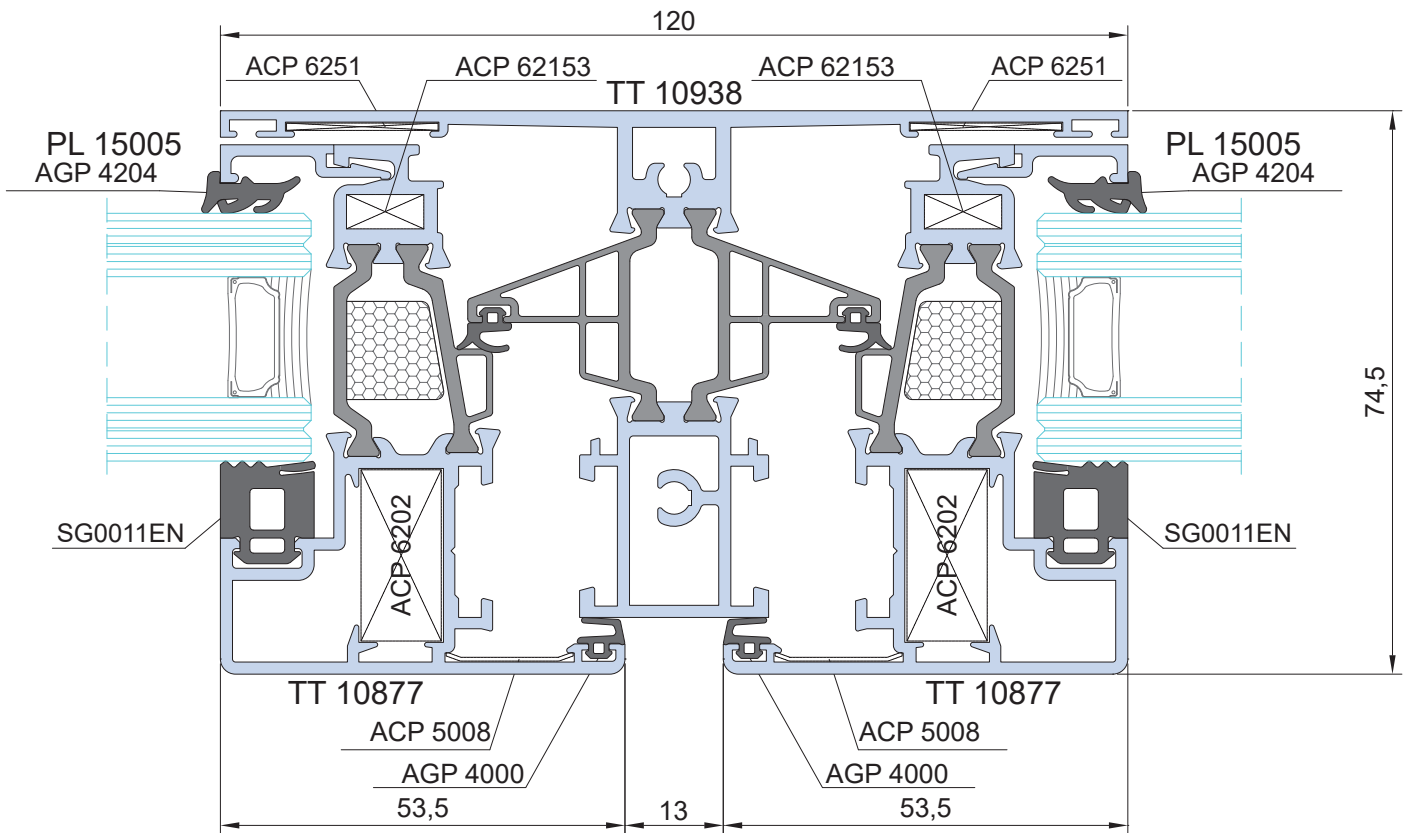

Info prodotto 2208

01.06.2022