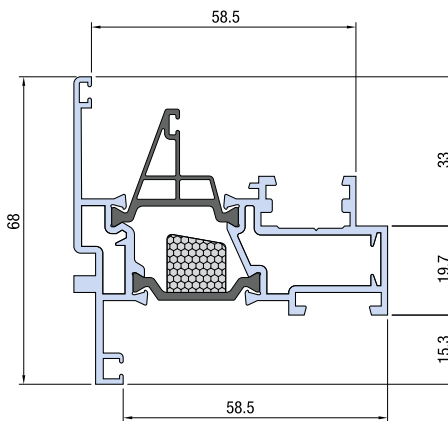

Info prodotto 1708

27.04.2017

NUOVI PROFILI

Profili linea ferro 3G.

TT 10403

1253 gr/m

TT 10414

1515 gr/m