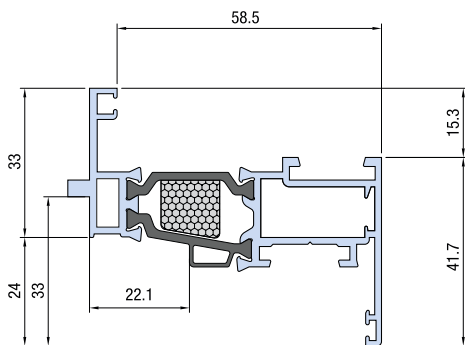

Info prodotto 1708

27.04.2017

NUOVI PROFILI

Profili linea ferro 3G.

TT 10403

1253 gr/m

TT 10414

1515 gr/m