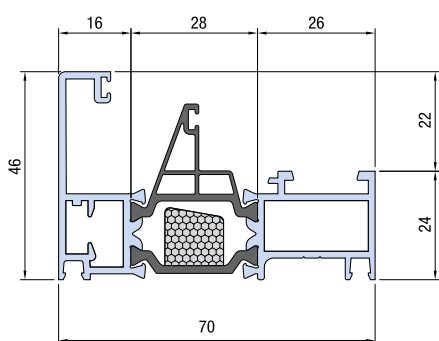

Info prodotto 1708

27.04.2017

NUOVI PROFILI

Profili linea ferro 3G.

TT 10403

1253 gr/m

TT 10414

1515 gr/m