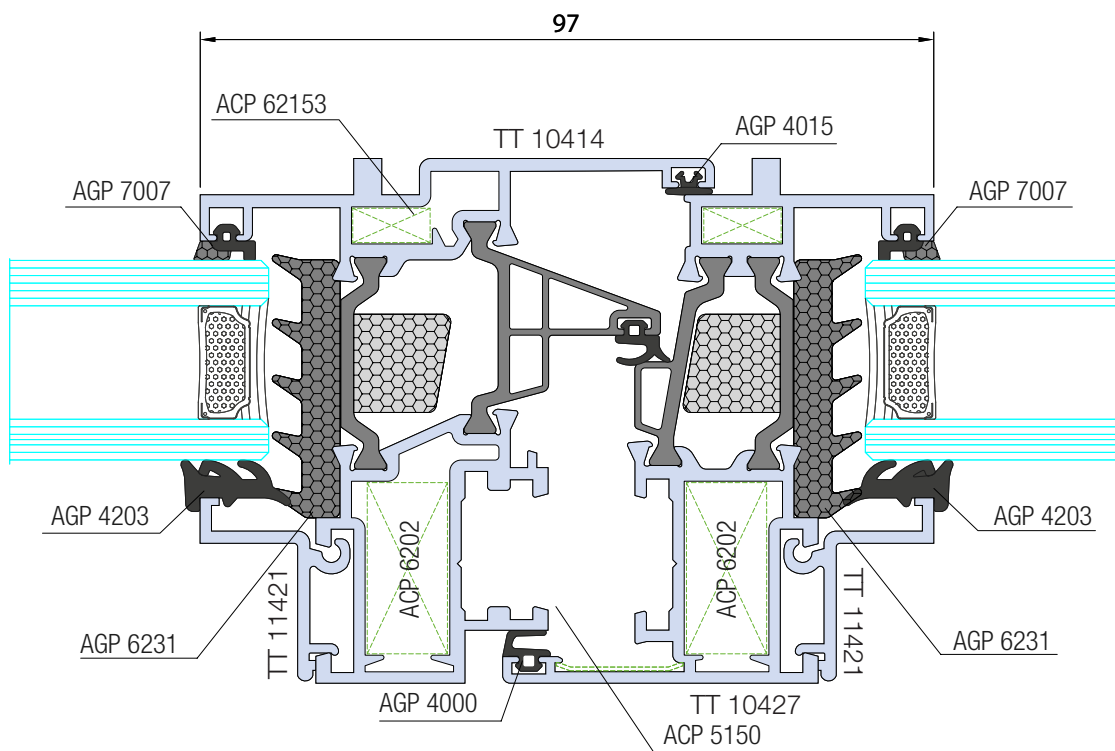

1187 gr/m

PL 11421

201gr/m

*** ATTENZIONE NOTE PER IL MONTAGGIO**

Montanti e traversi del fermavetro PL 11421 devono essere tagliati a 45°.

Dopo aver montato il traverso inferiore e i due montanti, è necessario tagliare il traverso superiore in 3 pezzi come indicato in figura, e montarli con la sequenza che segue: 1; 3; 2.

Info prodotto 1708
27.04.2017

NUOVA LINEA ESTETICA IRON 3G

NODO 1

Nodo T all'italiana (Z/T) - nodo centrale

EasyDoor	Elite Door 72	Door 62	Door 72	Sirio 50	Smart 30	Planet 45	Planet 50 TT	Planet 50 PLUS	Planet 62 TT	Planet 62 PLUS	Planet 72 HT	Planet 72 PLUS	3G	Fullglazing	Matic 50	Matic 50 PLUS	Matic 62 TT	Matic 62 PLUS	Matic 72	Matic 72 PLUS	Nathura 59	Nathura 70	Nathura 82	Nathura 92	Slide 60	Slide 65	Slide 80/106	Topslide 160	Slidewood 160	Topslidewood 214	Panoramico	Balconi e balaustre
----------	---------------	---------	---------	----------	----------	-----------	--------------	----------------	--------------	----------------	--------------	----------------	----	-------------	----------	---------------	-------------	---------------	----------	---------------	------------	------------	------------	------------	----------	----------	--------------	--------------	---------------	------------------	------------	---------------------

Info prodotto 1708
27.04.2017

NUOVA LINEA ESTETICA IRON 3G

NODO 2

Apertura interna - nodo laterale - cerniera a scomparsa SECRET

EasyDoor
Elite Door 72
Door 62
Door 72
Sirio 50
Smart 30
Planet 45
Planet 50 TT
Planet 50 PLUS
Planet 62 TT
Planet 62 PLUS
Planet 72 HT
Planet 72 PLUS
3G
Fullglazing
Matic 50
Matic 50 PLUS
Matic 62 TT
Matic 62 PLUS
Matic 72
Matic 72 PLUS
Nathura 59
Nathura 70
Nathura 82
Nathura 92
Slide 60
Slide 65
Slide 80/106
Topslide 160
Slidewood 160
Topslidewood 214
Panoramico
Balconi e balaustre