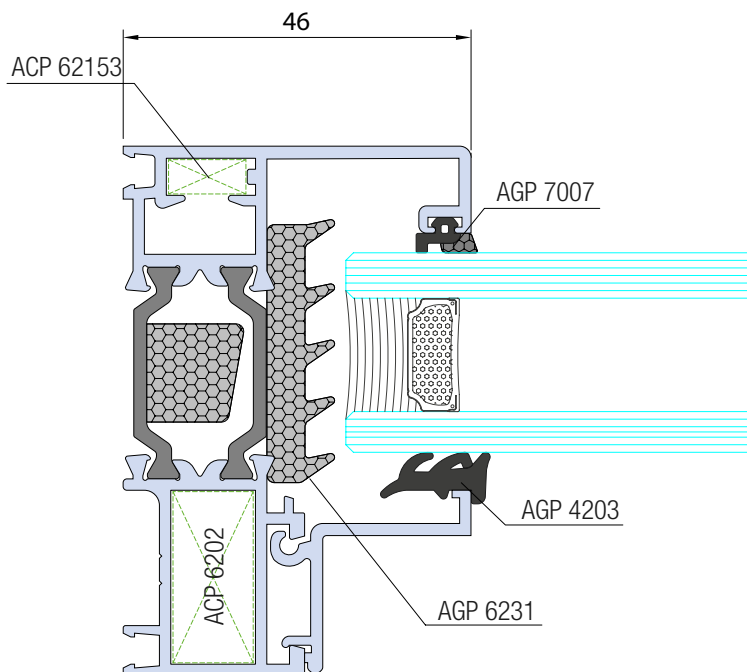

Info prodotto 1708
27.04.2017

NUOVA LINEA ESTETICA IRON 3G

NODO 2

Apertura interna - nodo laterale - cerniera a scomparsa SECRET

EasyDoor
Elite Door 72
Door 62
Door 72
Sirio 50
Smart 30
Planet 45
Planet 50 TT
Planet 50 PLUS
Planet 62 TT
Planet 62 PLUS
Planet 72 HT
Planet 72 PLUS
3G
Fullglazing
Matic 50
Matic 50 PLUS
Matic 62 TT
Matic 62 PLUS
Matic 72
Matic 72 PLUS
Nathura 59
Nathura 70
Nathura 82
Nathura 92
Slide 60
Slide 65
Slide 80/106
Topslide 160
Slidewood 160
Topslidewood 214
Panoramico
Balconi e balaustre

Info prodotto 1708
27.04.2017

NUOVA LINEA ESTETICA IRON 3G

NODO 3
Fisso

EasyDoor	Elite Door 72	Door 62	Door 72	Sirio 50	Smart 30	Planet 45	Planet 50 TT	Planet 50 PLUS	Planet 62 TT	Planet 62 PLUS	Planet 72 HT	Planet 72 PLUS	3G	Fullglazing	Matic 50	Matic 50 PLUS	Matic 62 TT	Matic 62 PLUS	Matic 72	Matic 72 PLUS	Nathura 59	Nathura 70	Nathura 82	Nathura 92	Slide 60	Slide 65	Slide 80/106	Topslide 160	Slidewood 160	Topslidewood 214	Panoramico	Balconi e balaustre
----------	---------------	---------	---------	----------	----------	-----------	--------------	----------------	--------------	----------------	--------------	----------------	----	-------------	----------	---------------	-------------	---------------	----------	---------------	------------	------------	------------	------------	----------	----------	--------------	--------------	---------------	------------------	------------	---------------------