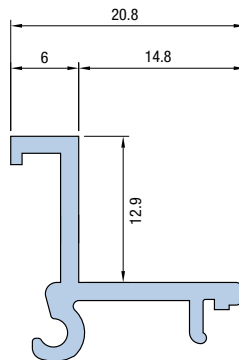

Info prodotto 1708

27.04.2017

NUOVA LINEA ESTETICA IRON 3G

TT 10403

1253 gr/m

TT 10414

1515 gr/m

TT 10427

1187 gr/m

PL 11421

201gr/m

*** ATTENZIONE NOTE PER IL MONTAGGIO**

Montanti e traversi del fermavetro PL 11421 devono essere tagliati a 45°.

Dopo aver montato il traverso inferiore e i due montanti, è necessario tagliare il traverso superiore in 3 pezzi come indicato in figura, e montarli con la sequenza che segue: 1; 3; 2.