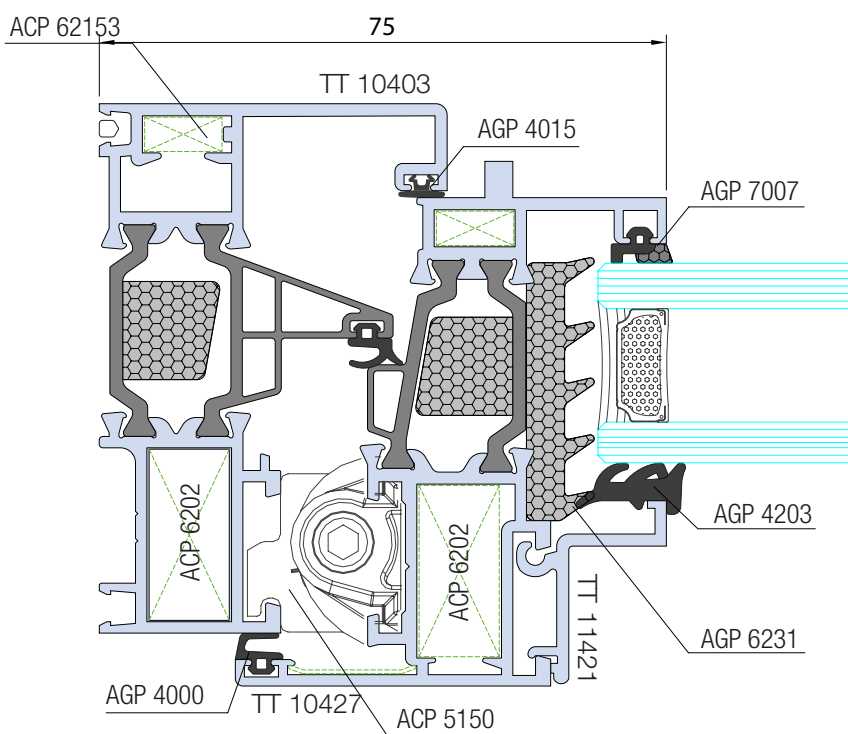

1187 gr/m

PL 11421

201gr/m

*** ATTENZIONE NOTE PER IL MONTAGGIO**

Montanti e traversi del fermavetro PL 11421 devono essere tagliati a 45°.

Dopo aver montato il traverso inferiore e i due montanti, è necessario tagliare il traverso superiore in 3 pezzi come indicato in figura, e montarli con la sequenza che segue: 1; 3; 2.

Info prodotto 1708
27.04.2017

NUOVA LINEA ESTETICA IRON 3G

NODO 1

Nodo T all'italiana (Z/T) - nodo centrale

EasyDoor	Elite Door 72	Door 62	Door 72	Sirio 50	Smart 30	Planet 45	Planet 50 TT	Planet 50 PLUS	Planet 62 TT	Planet 62 PLUS	Planet 72 HT	Planet 72 PLUS	3G	Fullglazing	Matic 50	Matic 50 PLUS	Matic 62 TT	Matic 62 PLUS	Matic 72	Matic 72 PLUS	Nathura 59	Nathura 70	Nathura 82	Nathura 92	Slide 60	Slide 65	Slide 80/106	Topslide 160	Slidewood 160	Topslidewood 214	Panoramico	Balconi e balaustre
----------	---------------	---------	---------	----------	----------	-----------	--------------	----------------	--------------	----------------	--------------	----------------	----	-------------	----------	---------------	-------------	---------------	----------	---------------	------------	------------	------------	------------	----------	----------	--------------	--------------	---------------	------------------	------------	---------------------

Info prodotto 1708
27.04.2017

NUOVA LINEA ESTETICA IRON 3G

NODO 2

Apertura interna - nodo laterale - cerniera a scomparsa SECRET

EasyDoor
Elite Door 72
Door 62
Door 72
Sirio 50
Smart 30
Planet 45
Planet 50 TT
Planet 50 PLUS
Planet 62 TT
Planet 62 PLUS
Planet 72 HT
Planet 72 PLUS
3G
Fullglazing
Matic 50
Matic 50 PLUS
Matic 62 TT
Matic 62 PLUS
Matic 72
Matic 72 PLUS
Nathura 59
Nathura 70
Nathura 82
Nathura 92
Slide 60
Slide 65
Slide 80/106
Topslide 160
Slidewood 160
Topslidewood 214
Panoramico
Balconi e balaustre