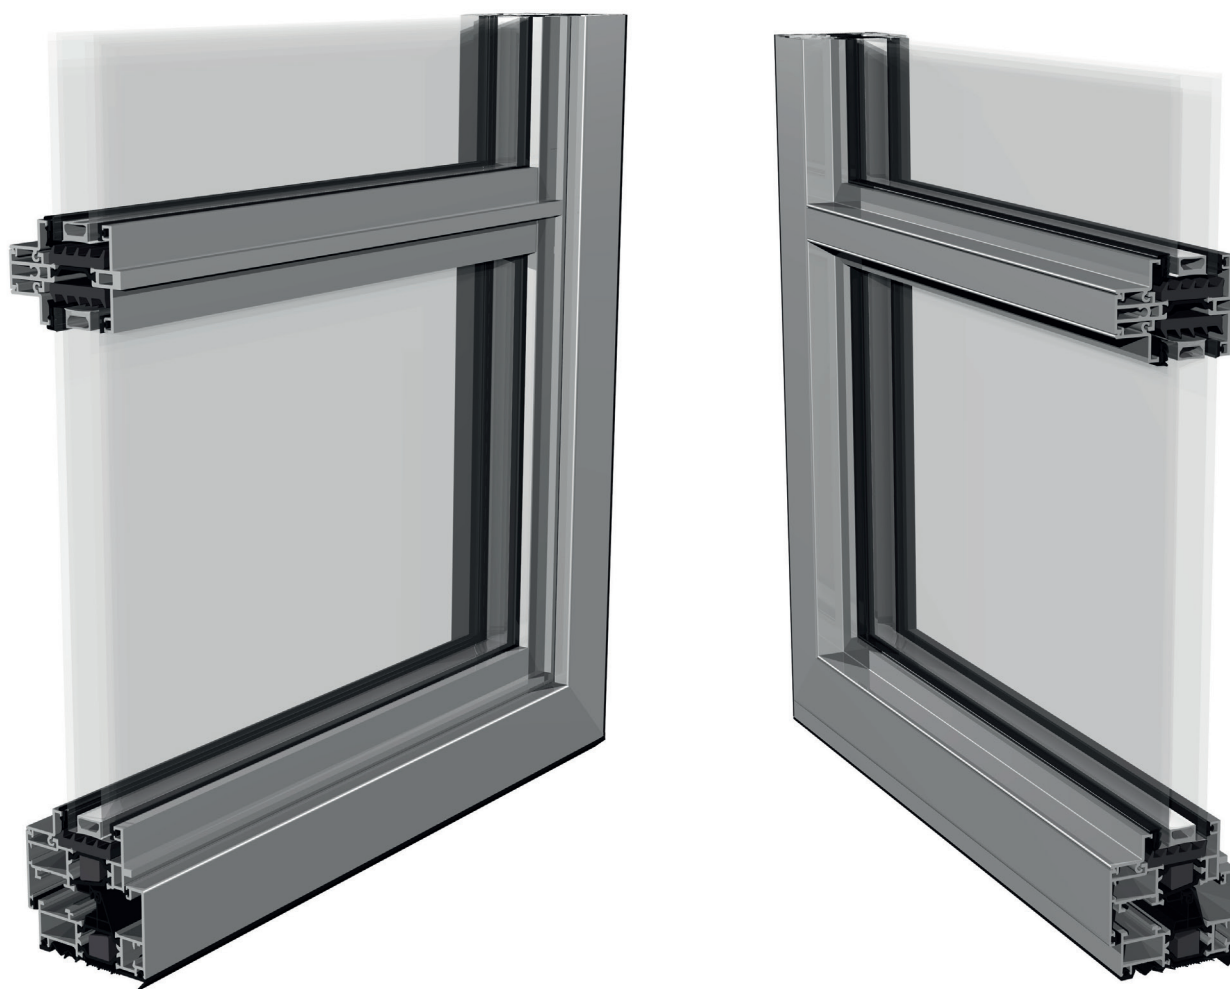

Info prodotto 1708

27.04.2017

it's my window

NUOVA LINEA ESTETICA IRON 3G

Di seguito proponiamo sagomario e nodi della nuova linea estetica **IRON 3G**. Con **IRON 3G** **ALsistem** si spinge oltre nella ricerca di forme minimali e di un design d'avanguardia che ricalca le linee dei serramenti in acciaio.

VISTA ESTERNA

VISTA INTERNA

EasyDoor	Elite Door 72	Door 62	Door 72	Sirio 50	Smart 30	Planet 45	Planet 50 TT	Planet 50 PLUS	Planet 62 TT	Planet 62 PLUS	Planet 72 HT	Planet 72 PLUS	3G	Fullglazing	Matic 50	Matic 50 PLUS	Matic 62 TT	Matic 62 PLUS	Matic 72	Matic 72 PLUS	Nathura 59	Nathura 70	Nathura 82	Nathura 92	Slide 60	Slide 65	Slide 80/106	Topslide 160	Slidewood 160	Topslidewood 214	Panoramico	Balconi e balaustre
----------	---------------	---------	---------	----------	----------	-----------	--------------	----------------	--------------	----------------	--------------	----------------	----	-------------	----------	---------------	-------------	---------------	----------	---------------	------------	------------	------------	------------	----------	----------	--------------	--------------	---------------	------------------	------------	---------------------

Info prodotto 1708

27.04.2017

NUOVA LINEA ESTETICA IRON 3G

TT 10403

1253 gr/m

TT 10414

1515 gr/m

TT 10427