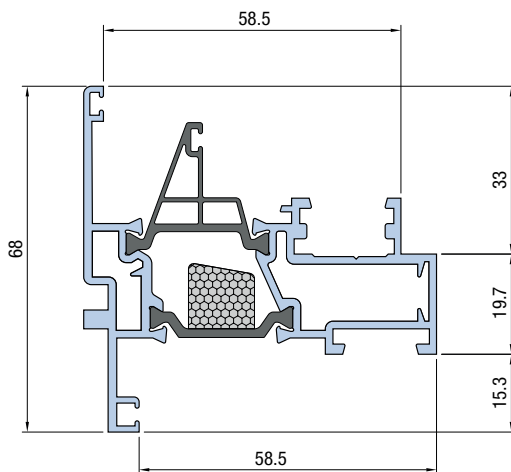

Info prodotto 1708

27.04.2017

NUOVA LINEA ESTETICA IRON 3G

TT 10403

1253 gr/m

TT 10414

1515 gr/m

TT 10427

1187 gr/m

PL 11421

201gr/m

*** ATTENZIONE NOTE PER IL MONTAGGIO**

Montanti e traversi del fermavetro PL 11421 devono essere tagliati a 45°.

Dopo aver montato il traverso inferiore e i due montanti, è necessario tagliare il traverso superiore in 3 pezzi come indicato in figura, e montarli con la sequenza che segue: 1; 3; 2.