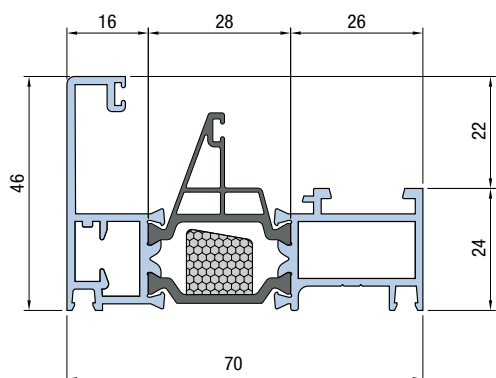

Info prodotto 1708

27.04.2017

NUOVA LINEA ESTETICA IRON 3G

TT 10403

1253 gr/m

TT 10414

1515 gr/m

TT 10427

1187 gr/m

PL 11421

201gr/m

*** ATTENZIONE NOTE PER IL MONTAGGIO**

Montanti e traversi del fermavetro PL 11421 devono essere tagliati a 45°.

Dopo aver montato il traverso inferiore e i due montanti, è necessario tagliare il traverso superiore in 3 pezzi come indicato in figura, e montarli con la sequenza che segue: 1; 3; 2.