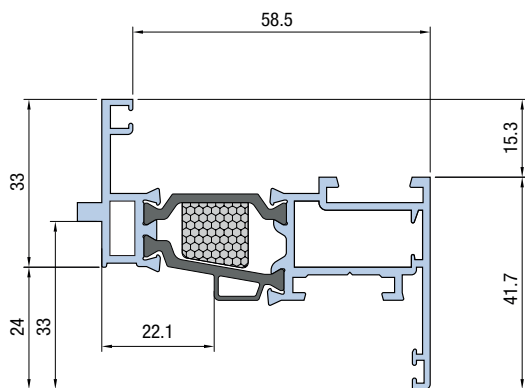

Info prodotto 1708

27.04.2017

NUOVA LINEA ESTETICA IRON 3G

TT 10403

1253 gr/m

TT 10414

1515 gr/m

TT 10427

1187 gr/m

PL 11421

201gr/m

*** ATTENZIONE NOTE PER IL MONTAGGIO**

Montanti e traversi del fermavetro PL 11421 devono essere tagliati a 45°.

Dopo aver montato il traverso inferiore e i due montanti, è necessario tagliare il traverso superiore in 3 pezzi come indicato in figura, e montarli con la sequenza che segue: 1; 3; 2.