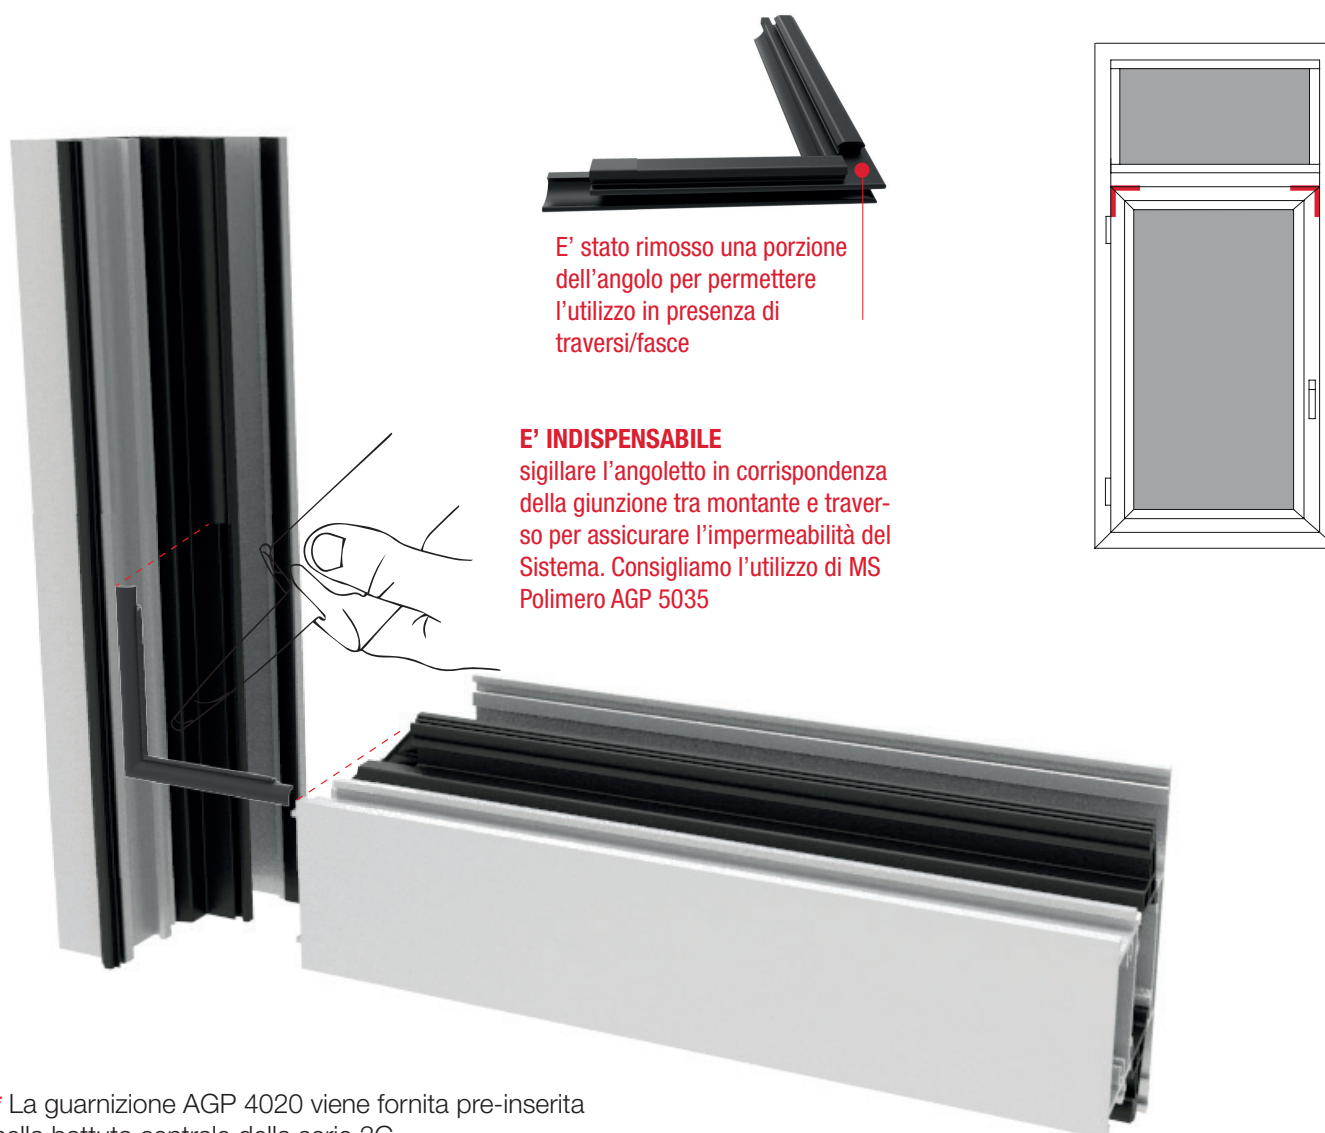

Info prodotto 1714

25.07.2017

AGP 62685

MODIFICA ANGOLETTO VULCANIZZATO PER AGP 4020

E' stata apportata una modifica all'angoletto vulcanizzato AGP 62685 per AGP 4020*; con questa modifica abbiamo la possibilità di utilizzare l'angoletto anche quando il serramento prevede traversi e fasce.

* La guarnizione AGP 4020 viene fornita pre-inserita nella battuta centrale della serie 3G.

EasyDoor	Elite Door 72	Door 62	Door 72	Sirio 50	Smart 30	Planet 45	Planet 50 TT	Planet 50 PLUS	Planet 62 TT	Planet 62 PLUS	Planet 72 HT	Planet 72 PLUS	3G	Fullglazing	Matic 50	Matic 50 PLUS	Matic 62 TT	Matic 62 PLUS	Matic 72	Matic 72 PLUS	Nathura 59	Nathura 70	Nathura 82	Nathura 92	Slide 60	Slide 65	Slide 80/106	Topslide 160	Slidewood 160	Topslidewood 214	Panoramico	Balconi e balaustre
----------	---------------	---------	---------	----------	----------	-----------	--------------	----------------	--------------	----------------	--------------	----------------	----	-------------	----------	---------------	-------------	---------------	----------	---------------	------------	------------	------------	------------	----------	----------	--------------	--------------	---------------	------------------	------------	---------------------