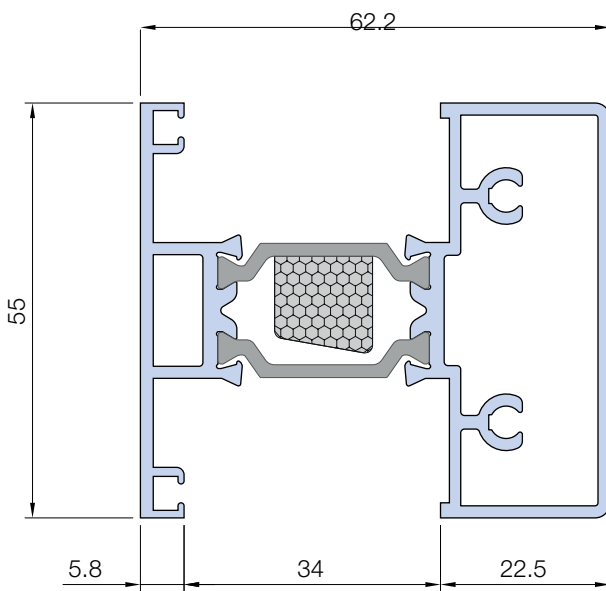

Info prodotto 1716

22.09.2017

NUOVI PROFILI

Serie 3G

Disponibili i nuovi **profili** per la **serie 3G**. Nel dettaglio:

Sagoma	Art.	Descrizione
	TT 1021	Telaio a Z battuta 30mm, spalla 58mm
	TT 1028	Fascia tagliavetro per ante con fermavetro
	TT 1029	Fascia tagliavetro per ante vetro infilare
	PL 1110	Fermavetro retto da 10,5mm

Info prodotto 1716

22.09.2017

TT 1021

PL 1028

TT 1029

PL 1110

EasyDoor
Elite Door 72
Door 62
Door 72
Sirio 50
Smart 30
Planet 45
Planet 50 TT
Planet 50 PLUS
Planet 62 TT
Planet 62 PLUS
Planet 72 HT
Planet 72 PLUS
3G
Fullglazing
Matic 50
Matic 50 PLUS
Matic 62 TT
Matic 62 PLUS
Matic 72
Matic 72 PLUS
Nathura 59
Nathura 70
Nathura 82
Nathura 92
Slide 60
Slide 65
Slide 80/106
Topslide 160
Slidewood 160
Topslidewood 214
Panoramico
Balconi e balaustre