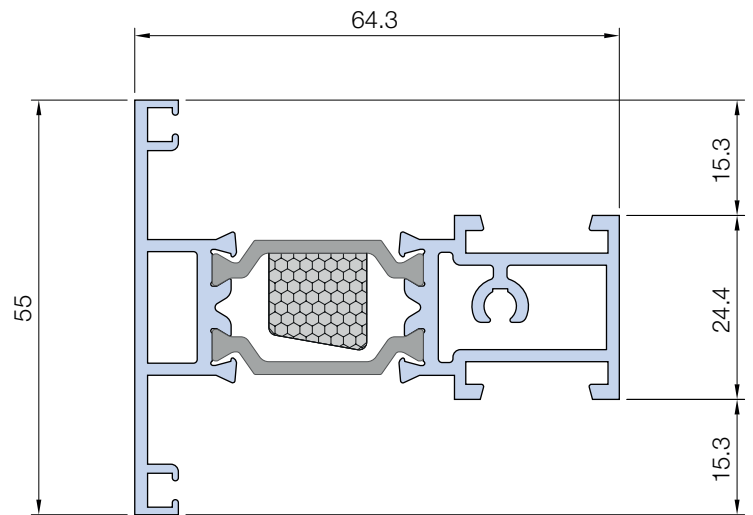

Info prodotto 1716

22.09.2017

PL 1028

PL 1110

EasyDoor
Elite Door 72
Door 62
Door 72
Sirio 50
Smart 30
Planet 45
Planet 50 TT
Planet 50 PLUS
Planet 62 TT
Planet 62 PLUS
Planet 72 HT
Planet 72 PLUS
3G
Fullglazing
Matic 50
Matic 50 PLUS
Matic 62 TT
Matic 62 PLUS
Matic 72
Matic 72 PLUS
Nathura 59
Nathura 70
Nathura 82
Nathura 92
Slide 60
Slide 65
Slide 80/106
Topslide 160
Slidewood 160
Topslidewood 214
Panoramico
Balconi e balaustre