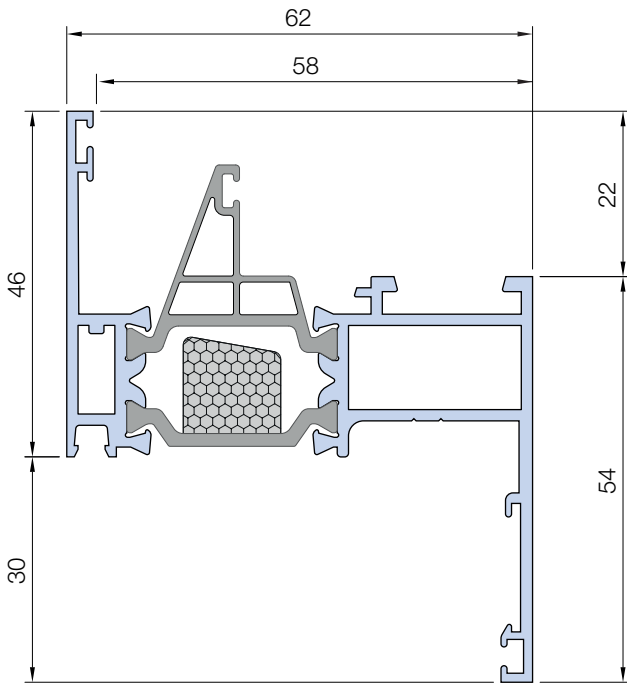

Info prodotto 1716

22.09.2017

TT 1021