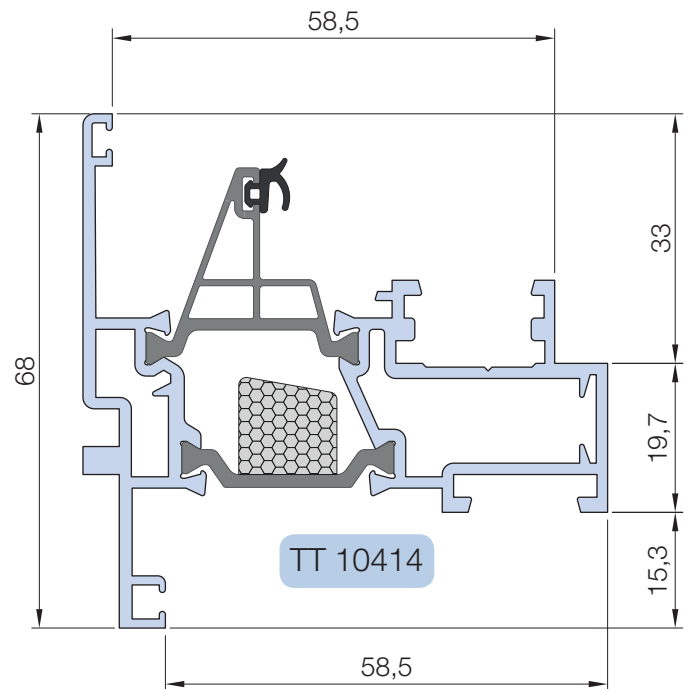

TT 10414

EasyDoor
Elite Door 72
Door 62
Door 72
Sirio 50
Smart 30
Planet 45
Planet 50 TT
Planet 50 PLUS
Planet 62 TT
Planet 62 PLUS
Planet 72 HT
Planet 72 PLUS
3G
Fullglazing
Matic 50
Matic 50 PLUS
Matic 62 TT
Matic 62 PLUS
Matic 72
Matic 72 PLUS
Nathura 59
Nathura 70
Nathura 82
Nathura 92
Slide 60
Slide 65
Slide 80/106 PLUS
Topside 160
Slidewood 160
Topslidewood 214
Panoramico
Balconi e balaustre