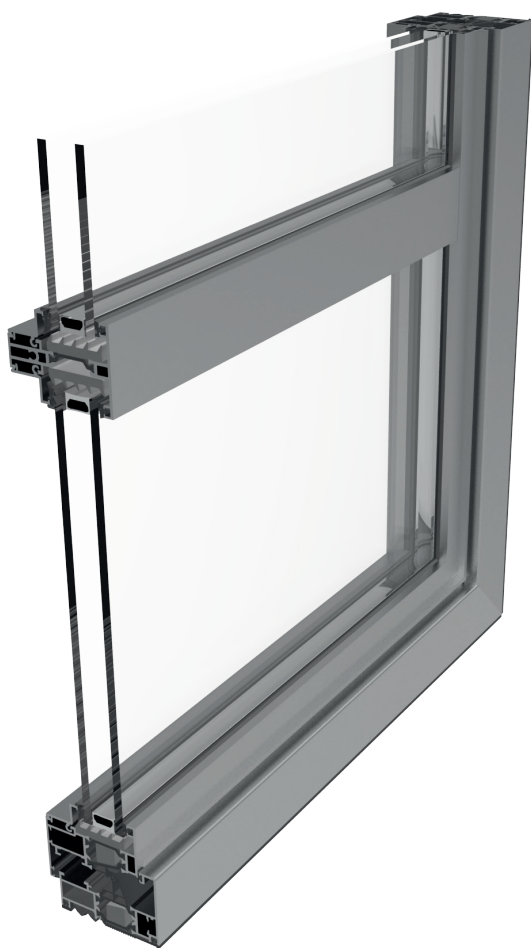

Info prodotto 1807

27.03.2018

NUOVA LINEA ESTETICA IRON 3G

Di seguito proponiamo sagomario e nodi della nuova linea estetica **IRON 3G**. Con **IRON 3G** **ALsistem** si spinge oltre nella ricerca di forme minimali e di un design d'avanguardia che ricalca le linee dei serramenti in acciaio.

VISTA ESTERNA

VISTA INTERNA

EasyDoor
Elite Door 72
Door 62
Door 72
Sirio 50
Smart 30
Planet 45
Planet 50 TT
Planet 50 PLUS
Planet 62 TT
Planet 62 PLUS
Planet 72 HT
Planet 72 PLUS
3G
Fullglazing
Matic 50
Matic 50 PLUS
Matic 62 TT
Matic 62 PLUS
Matic 72
Matic 72 PLUS
Nathura 59
Nathura 70
Nathura 82
Nathura 92
Slide 60
Slide 65
Slide 80/106 PLUS
Topslide 160
Slidewood 160
Topslidewood 214
Panoramico
Balconi e balaustre

NUOVA LINEA ESTETICA IRON 3G

TT 10403

TT 10404

TT 10427

TT 10414

EasyDoor
Elite Door 72
Door 62
Door 72
Sirio 50
Smart 30
Planet 45
Planet 50 TT
Planet 50 PLUS
Planet 62 TT
Planet 62 PLUS
Planet 72 HT
Planet 72 PLUS
3G
Fullglazing
Matic 50
Matic 50 PLUS
Matic 62 TT
Matic 62 PLUS
Matic 72
Matic 72 PLUS
Nathura 59
Nathura 70
Nathura 82
Nathura 92
Slide 60
Slide 65
Slide 80/106 PLUS
Topside 160
Slidewood 160
Topslidewood 214
Panoramico
Balconi e balaustre

Info prodotto 1807

27.03.2018

NUOVA LINEA ESTETICA IRON 3G

TT 10738

PL 11421

* ATTENZIONE NOTE PER IL MONTAGGIO

Montanti e traversi del fermavetro PL 11421 devono essere tagliati a 45°.

Dopo aver montato il traverso inferiore e i due montanti, è necessario tagliare il traverso superiore in 3 pezzi come indicato in figura, e montarli con la sequenza che segue: 1; 3; 2.