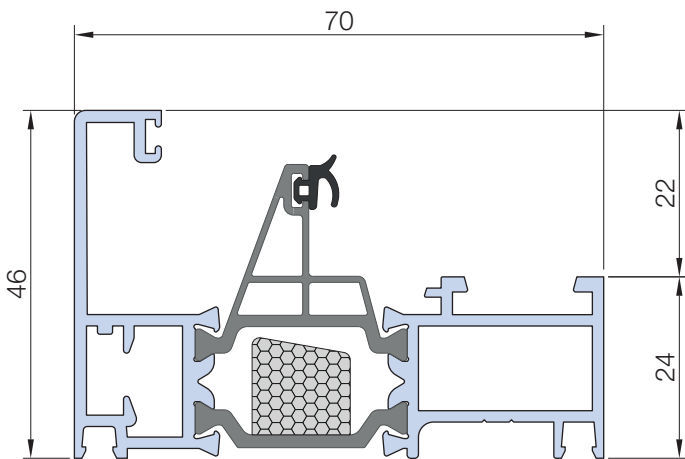

NUOVA LINEA ESTETICA IRON 3G

TT 10403