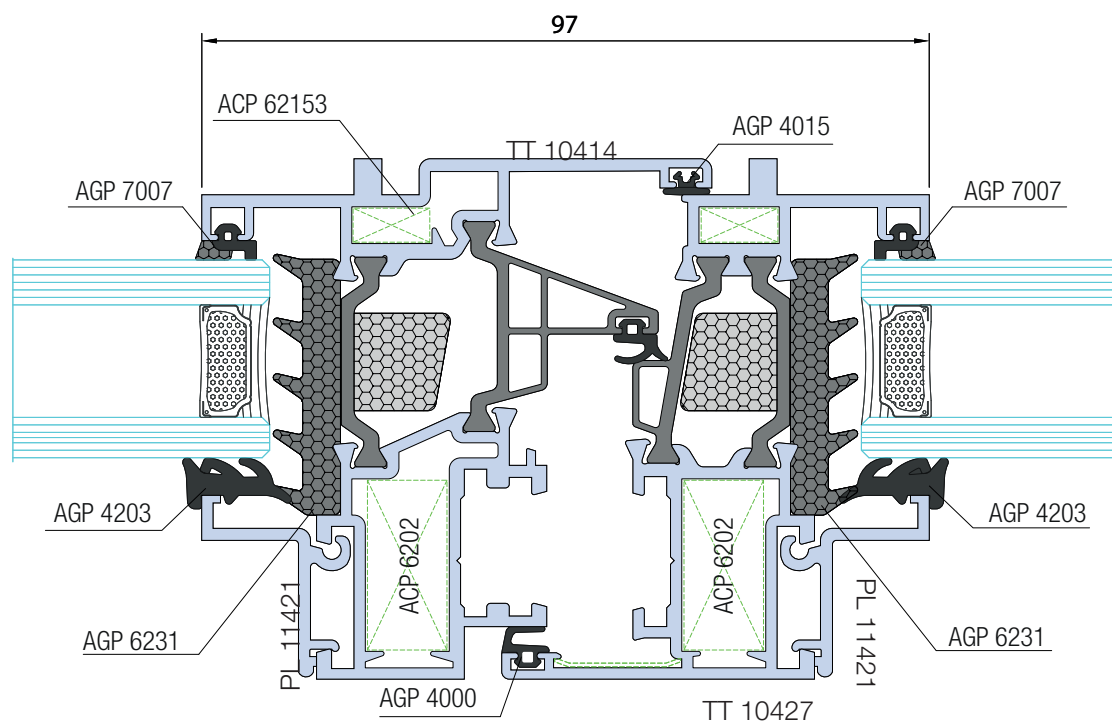

Info prodotto 1807

27.03.2018

NUOVA LINEA ESTETICA IRON 3G

TT 10738

PL 11421

* ATTENZIONE NOTE PER IL MONTAGGIO

Montanti e traversi del fermavetro PL 11421 devono essere tagliati a 45°.

Dopo aver montato il traverso inferiore e i due montanti, è necessario tagliare il traverso superiore in 3 pezzi come indicato in figura, e montarli con la sequenza che segue: 1; 3; 2.

EasyDoor
Elite Door 72
Door 62
Door 72
Sirio 50
Smart 30
Planet 45
Planet 50 TT
Planet 50 PLUS
Planet 62 TT
Planet 62 PLUS
Planet 72 HT
Planet 72 PLUS
3G
Fullglazing
Matic 50
Matic 50 PLUS
Matic 62 TT
Matic 62 PLUS
Matic 72
Matic 72 PLUS
Nathura 59
Nathura 70
Nathura 82
Nathura 92
Slide 60
Slide 65
Slide 80/106 PLUS
Topslide 160
Slidewood 160
Topslidewood 214
Panoramico
Balconi e balaustre

Info prodotto 1807

27.03.2018

NUOVA LINEA ESTETICA IRON 3G

NODO 1

Nodo T all'italiana (Z/T) - nodo centrale

EasyDoor
Elite Door 72
Door 62
Door 72
Sirio 50
Smart 30
Planet 45
Planet 50 TT
Planet 50 PLUS
Planet 62 TT
Planet 62 PLUS
Planet 72 HT
Planet 72 PLUS
3G
Fullglazing
Matic 50
Matic 50 PLUS
Matic 62 TT
Matic 62 PLUS
Matic 72
Matic 72 PLUS
Nathura 59
Nathura 70
Nathura 82
Nathura 92
Slide 60
Slide 65
Slide 80/106 PLUS
Topslide 160
Slidewood 160
Topslidewood 214
Panoramico
Balconi e balaustre

Info prodotto 1807

27.03.2018

NUOVA LINEA ESTETICA IRON 3G

NODO 2

Apertura interna - nodo laterale - cerniera a scomparsa SECRET

EasyDoor
Elite Door 72
Door 62
Door 72
Sirio 50
Smart 30
Planet 45
Planet 50 TT
Planet 50 PLUS
Planet 62 TT
Planet 62 PLUS
Planet 72 HT
Planet 72 PLUS
3G
Fullglazing
Matic 50
Matic 50 PLUS
Matic 62 TT
Matic 62 PLUS
Matic 72
Matic 72 PLUS
Nathura 59
Nathura 70
Nathura 82
Nathura 92
Slide 60
Slide 65
Slide 80/106 PLUS
Topslide 160
Slidewood 160
Topslidewood 214
Panoramico
Balconi e balaustre