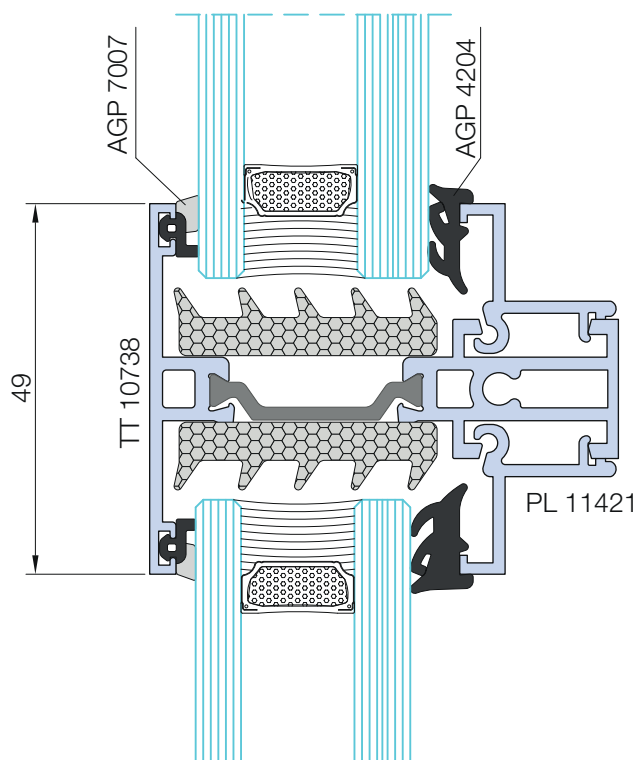

Info prodotto 1807

27.03.2018

NUOVA LINEA ESTETICA IRON 3G

TT 10738

PL 11421

* ATTENZIONE NOTE PER IL MONTAGGIO

Montanti e traversi del fermavetro PL 11421 devono essere tagliati a 45°.

Dopo aver montato il traverso inferiore e i due montanti, è necessario tagliare il traverso superiore in 3 pezzi come indicato in figura, e montarli con la sequenza che segue: 1; 3; 2.

Info prodotto 1807

27.03.2018

NUOVA LINEA ESTETICA IRON 3G

NODO 2

Apertura interna - nodo laterale - cerniera a scomparsa SECRET

EasyDoor
Elite Door 72
Door 62
Door 72
Sirio 50
Smart 30
Planet 45
Planet 50 TT
Planet 50 PLUS
Planet 62 TT
Planet 62 PLUS
Planet 72 HT
Planet 72 PLUS
3G
Fullglazing
Matic 50
Matic 50 PLUS
Matic 62 TT
Matic 62 PLUS
Matic 72
Matic 72 PLUS
Nathura 59
Nathura 70
Nathura 82
Nathura 92
Slide 60
Slide 65
Slide 80/106 PLUS
Topslide 160
Slidewood 160
Topslidewood 214
Panoramico
Balconi e balaustre

Info prodotto 1807

27.03.2018

it's my window

NUOVA LINEA ESTETICA IRON 3G

NODO 4

Traverso per inglesina

EasyDoor
Elite Door 72
Door 62
Door 72
Sirio 50
Smart 30
Planet 45
Planet 50 TT
Planet 50 PLUS
Planet 62 TT
Planet 62 PLUS
Planet 72 HT
Planet 72 PLUS
3G
Fullglazing
Matic 50
Matic 50 PLUS
Matic 62 TT
Matic 62 PLUS
Matic 72
Matic 72 PLUS
Nathura 59
Nathura 70
Nathura 82
Nathura 92
Slide 60
Slide 65
Slide 80/106 PLUS
Topslide 160
Slidewood 160
Topslidewood 214
Panoramico
Balconi e balaustre