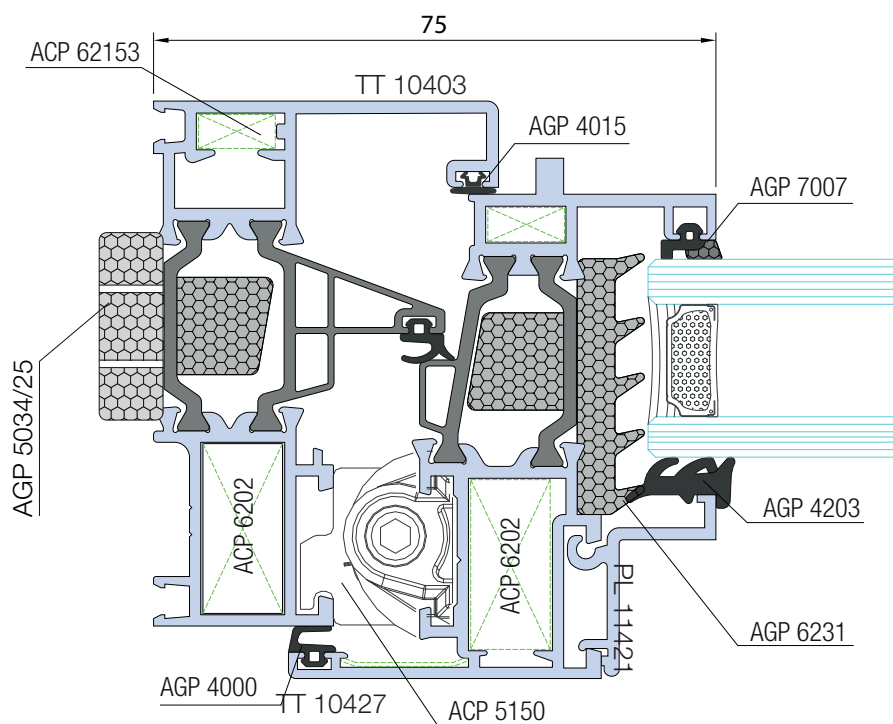

Info prodotto 1807

27.03.2018

NUOVA LINEA ESTETICA IRON 3G

TT 10738

PL 11421

* ATTENZIONE NOTE PER IL MONTAGGIO

Montanti e traversi del fermavetro PL 11421 devono essere tagliati a 45°.

Dopo aver montato il traverso inferiore e i due montanti, è necessario tagliare il traverso superiore in 3 pezzi come indicato in figura, e montarli con la sequenza che segue: 1; 3; 2.

Info prodotto 1807

27.03.2018

NUOVA LINEA ESTETICA IRON 3G

NODO 1

Nodo T all'italiana (Z/T) - nodo centrale

EasyDoor
Elite Door 72
Door 62
Door 72
Sirio 50
Smart 30
Planet 45
Planet 50 TT
Planet 50 PLUS
Planet 62 TT
Planet 62 PLUS
Planet 72 HT
Planet 72 PLUS
3G
Fullglazing
Matic 50
Matic 50 PLUS
Matic 62 TT
Matic 62 PLUS
Matic 72
Matic 72 PLUS
Nathura 59
Nathura 70
Nathura 82
Nathura 92
Slide 60
Slide 65
Slide 80/106 PLUS
Topslide 160
Slidewood 160
Topslidewood 214
Panoramico
Balconi e balaustre

Info prodotto 1807

27.03.2018

NUOVA LINEA ESTETICA IRON 3G

NODO 2

Apertura interna - nodo laterale - cerniera a scomparsa SECRET

EasyDoor
Elite Door 72
Door 62
Door 72
Sirio 50
Smart 30
Planet 45
Planet 50 TT
Planet 50 PLUS
Planet 62 TT
Planet 62 PLUS
Planet 72 HT
Planet 72 PLUS
3G
Fullglazing
Matic 50
Matic 50 PLUS
Matic 62 TT
Matic 62 PLUS
Matic 72
Matic 72 PLUS
Nathura 59
Nathura 70
Nathura 82
Nathura 92
Slide 60
Slide 65
Slide 80/106 PLUS
Topslide 160
Slidewood 160
Topslidewood 214
Panoramico
Balconi e balaustre

Info prodotto 1807

27.03.2018

it's my window

NUOVA LINEA ESTETICA IRON 3G

NODO 4

Traverso per inglesina

EasyDoor
Elite Door 72
Door 62
Door 72
Sirio 50
Smart 30
Planet 45
Planet 50 TT
Planet 50 PLUS
Planet 62 TT
Planet 62 PLUS
Planet 72 HT
Planet 72 PLUS
3G
Fullglazing
Matic 50
Matic 50 PLUS
Matic 62 TT
Matic 62 PLUS
Matic 72
Matic 72 PLUS
Nathura 59
Nathura 70
Nathura 82
Nathura 92
Slide 60
Slide 65
Slide 80/106 PLUS
Topslide 160
Slidewood 160
Topslidewood 214
Panoramico
Balconi e balaustre