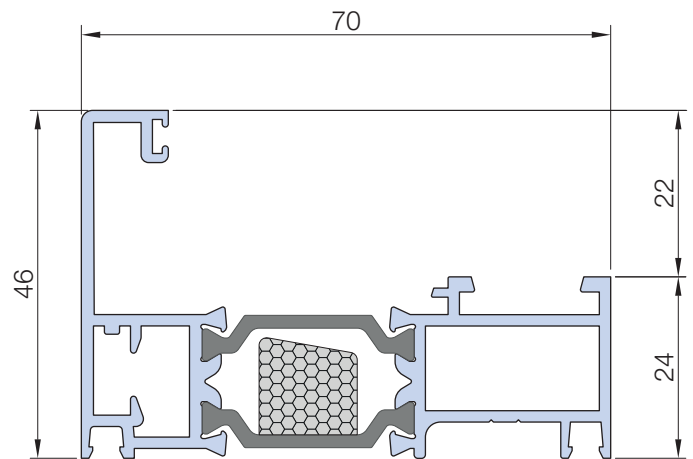

NUOVA LINEA ESTETICA IRON 3G

TT 10404

EasyDoor
Elite Door 72
Door 62
Door 72
Sirio 50
Smart 30
Planet 45
Planet 50 TT
Planet 50 PLUS
Planet 62 TT
Planet 62 PLUS
Planet 72 HT
Planet 72 PLUS
3G
Fullglazing
Matic 50
Matic 50 PLUS
Matic 62 TT
Matic 62 PLUS
Matic 72
Matic 72 PLUS
Nathura 59
Nathura 70
Nathura 82
Nathura 92
Slide 60
Slide 65
Slide 80/106 PLUS
Topside 160
Slidewood 160
Topslidewood 214
Panoramico
Balconi e balaustre