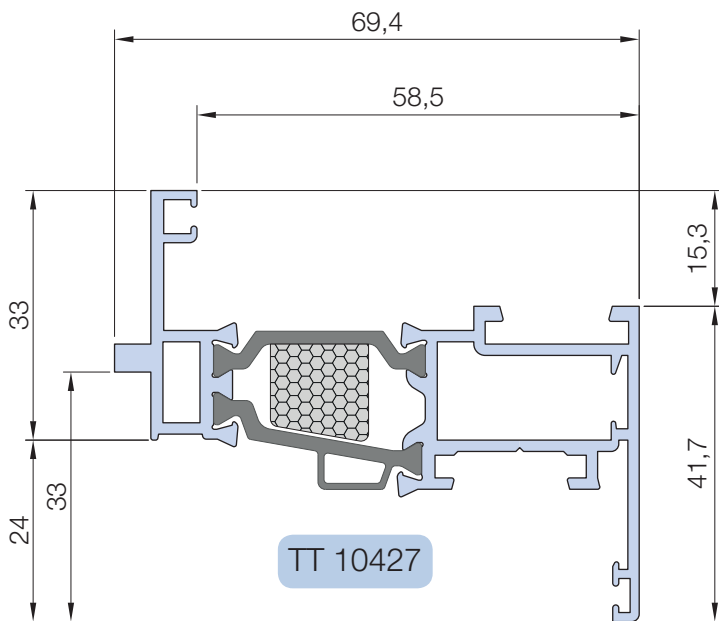

NUOVA LINEA ESTETICA IRON 3G

TT 10427

EasyDoor
Elite Door 72
Door 62
Door 72
Sirio 50
Smart 30
Planet 45
Planet 50 TT
Planet 50 PLUS
Planet 62 TT
Planet 62 PLUS
Planet 72 HT
Planet 72 PLUS
3G
Fullglazing
Matic 50
Matic 50 PLUS
Matic 62 TT
Matic 62 PLUS
Matic 72
Matic 72 PLUS
Nathura 59
Nathura 70
Nathura 82
Nathura 92
Slide 60
Slide 65
Slide 80/106 PLUS
Topside 160
Slidewood 160
Topslidewood 214
Panoramico
Balconi e balaustre