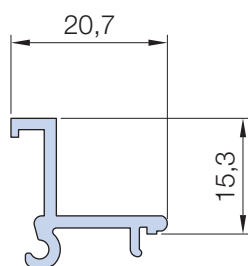

Info prodotto 1807

27.03.2018

NUOVA LINEA ESTETICA IRON 3G

TT 10738

PL 11421

* ATTENZIONE NOTE PER IL MONTAGGIO

Montanti e traversi del fermavetro PL 11421 devono essere tagliati a 45°.

Dopo aver montato il traverso inferiore e i due montanti, è necessario tagliare il traverso superiore in 3 pezzi come indicato in figura, e montarli con la sequenza che segue: 1; 3; 2.