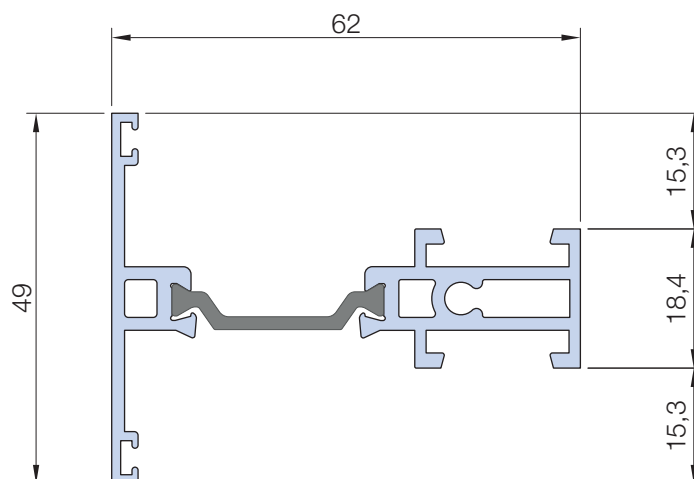

Info prodotto 1807

27.03.2018

NUOVA LINEA ESTETICA IRON 3G

TT 10738

PL 11421

* ATTENZIONE NOTE PER IL MONTAGGIO

Montanti e traversi del fermavetro PL 11421 devono essere tagliati a 45°.

Dopo aver montato il traverso inferiore e i due montanti, è necessario tagliare il traverso superiore in 3 pezzi come indicato in figura, e montarli con la sequenza che segue: 1; 3; 2.