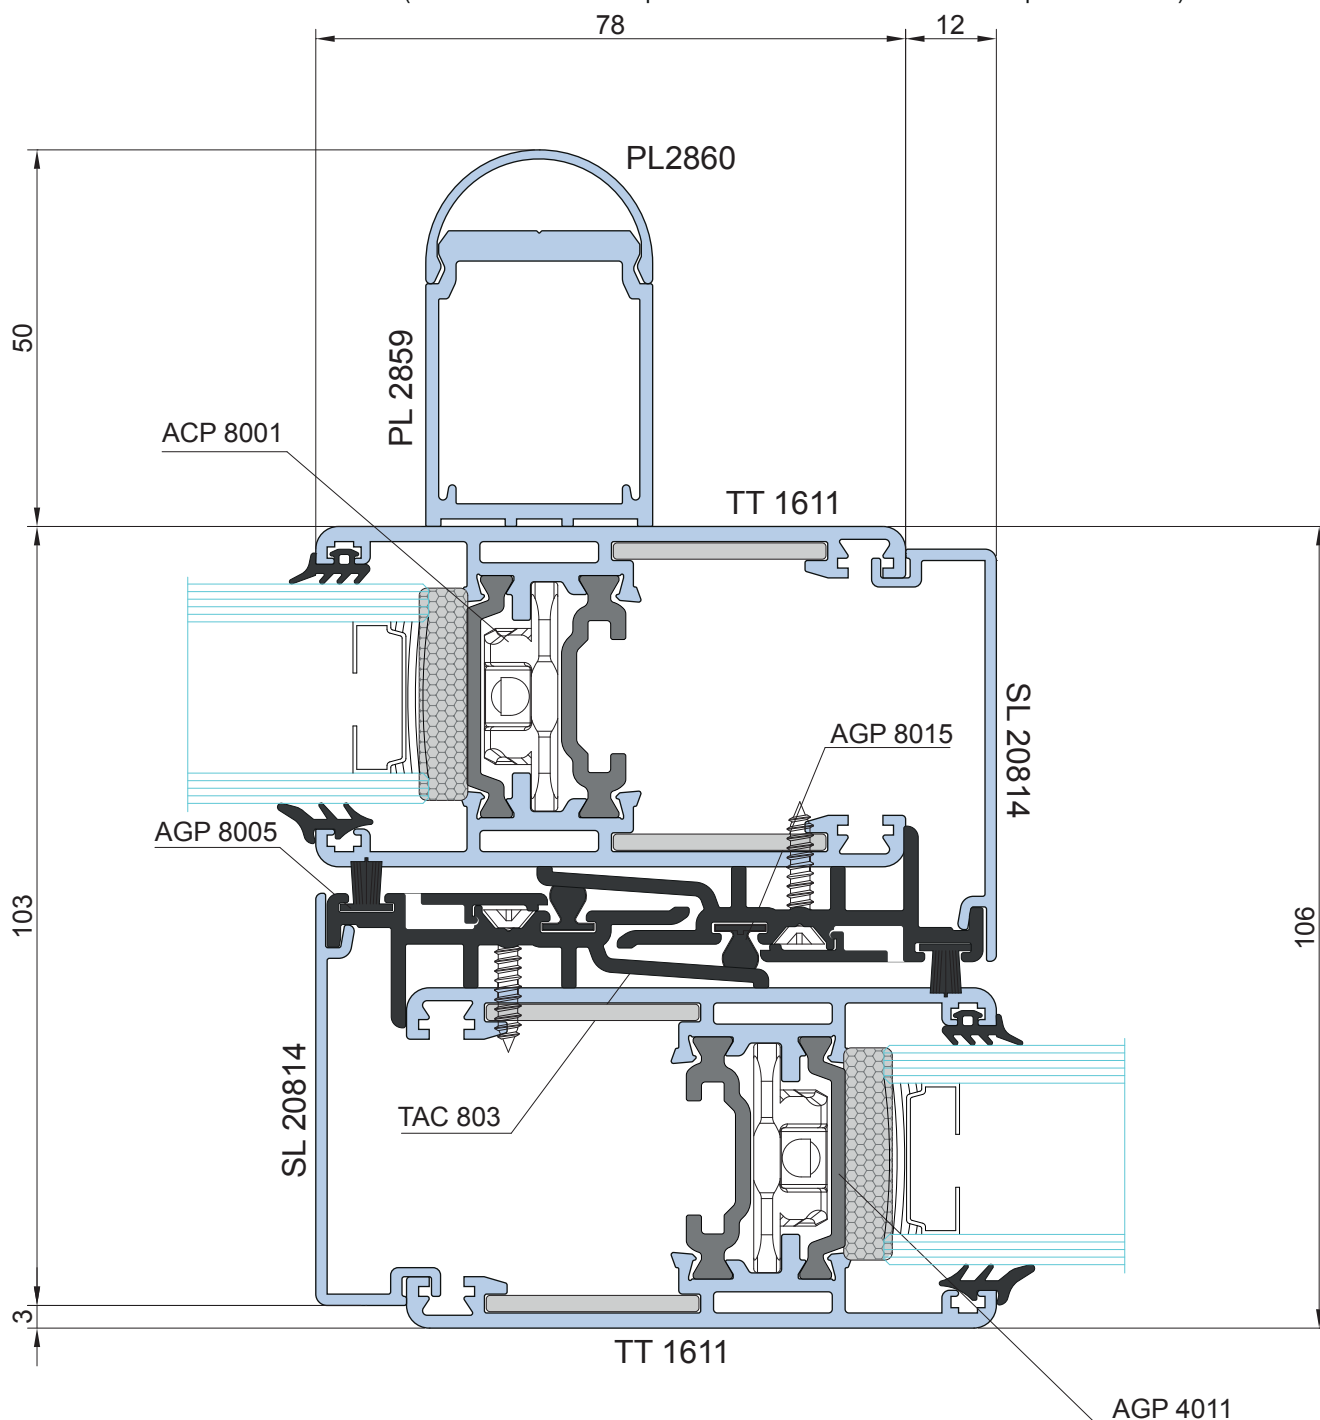

Info prodotto 1816

29.08.2018

RINFORZO UNIVERSALE

tubolare PL 2859 e copertina PL 2860

Sono state realizzate due nuove scocche fredde (**tubolare PL 2859** e **copertina PL 2860**) che **compongono un rinforzo strutturale universale di 30mm**, all'interno del quale è possibile alloggiare anche una barra in acciaio/alluminio di 20x30mm.

Di seguito riportiamo esempio di applicazione ai sistemi scorrevoli e battenti.

$$J_x = 6,5\text{cm}^4$$

EasyDoor	
Elite Door 72	
Door 62	●
Door 72	●
Sirio 50	●
Smart 30	●
Planet 45	●
Planet 50 TT	●
Planet 50 PLUS	●
Planet 62 TT	●
Planet 62 PLUS	●
Planet 72 HT	●
Planet 72 PLUS	●
3G	●
Fullglazing	●
Matic 50	●
Matic 50 PLUS	●
Matic 62 TT	●
Matic 62 PLUS	●
Matic 72	●
Matic 72 PLUS	●
Nathura 59	●
Nathura 70	●
Nathura 82	●
Nathura 92	●
Slide 60	●
Slide 65	●
Slide 80/106 PLUS	●
Topslide 160	●
Slidewood 160	●
Topslidewood 214	●
Panoramico	●
Balconi e balaustre	

Info prodotto 1816

29.08.2018

it's my window

SLIDE 80-106 PLUS

Nodo centrale con rinforzo (in sostituzione ai profili TT121 e TT 122 fuori produzione)

EasyDoor	
Elite Door 72	
Door 62	●
Door 72	●
Sirio 50	●
Smart 30	●
Planet 45	●
Planet 50 TT	●
Planet 50 PLUS	●
Planet 62 TT	●
Planet 62 PLUS	●
Planet 72 HT	●
Planet 72 PLUS	●
3G	●
Fullglazing	●
Matic 50	●
Matic 50 PLUS	●
Matic 62 TT	●
Matic 62 PLUS	●
Matic 72	●
Matic 72 PLUS	●
Nathura 59	●
Nathura 70	●
Nathura 82	●
Nathura 92	●
Slide 60	●
Slide 65	●
Slide 80/106 PLUS	●
Topslide 160	●
Slidewood 160	●
Topslidewood 214	●
Panoramico	●
Balconi e balaustre	●