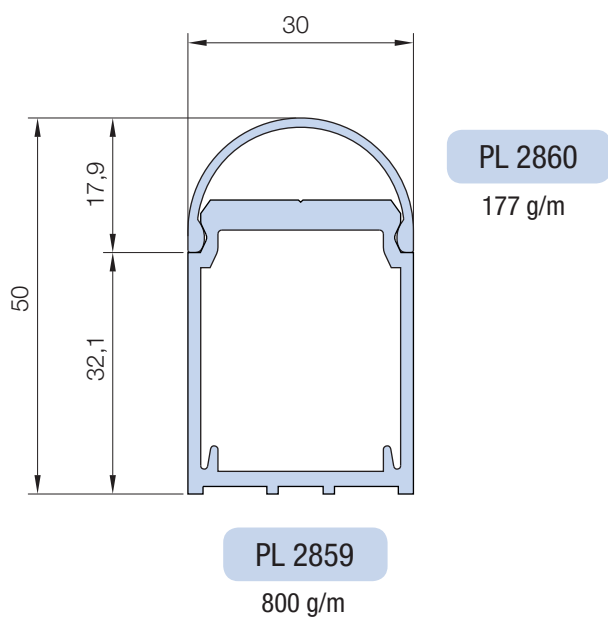

Info prodotto 1816

29.08.2018

RINFORZO UNIVERSALE

tubolare PL 2859 e copertina PL 2860

Sono state realizzate due nuove scocche fredde (**tubolare PL 2859** e **copertina PL 2860**) che **compongono un rinforzo strutturale universale di 30mm**, all'interno del quale è possibile alloggiare anche una barra in acciaio/alluminio di 20x30mm.

Di seguito riportiamo esempio di applicazione ai sistemi scorrevoli e battenti.

$$J_x = 6,5\text{cm}^4$$

EasyDoor	
Elite Door 72	
Door 62	●
Door 72	●
Sirio 50	●
Smart 30	●
Planet 45	●
Planet 50 TT	●
Planet 50 PLUS	●
Planet 62 TT	●
Planet 62 PLUS	●
Planet 72 HT	●
Planet 72 PLUS	●
3G	●
Fullglazing	●
Matic 50	●
Matic 50 PLUS	●
Matic 62 TT	●
Matic 62 PLUS	●
Matic 72	●
Matic 72 PLUS	●
Nathura 59	●
Nathura 70	●
Nathura 82	●
Nathura 92	●
Slide 60	●
Slide 65	●
Slide 80/106 PLUS	●
Topslide 160	●
Slidewood 160	●
Topslidewood 214	●
Panoramico	●
Balconi e balaustre	