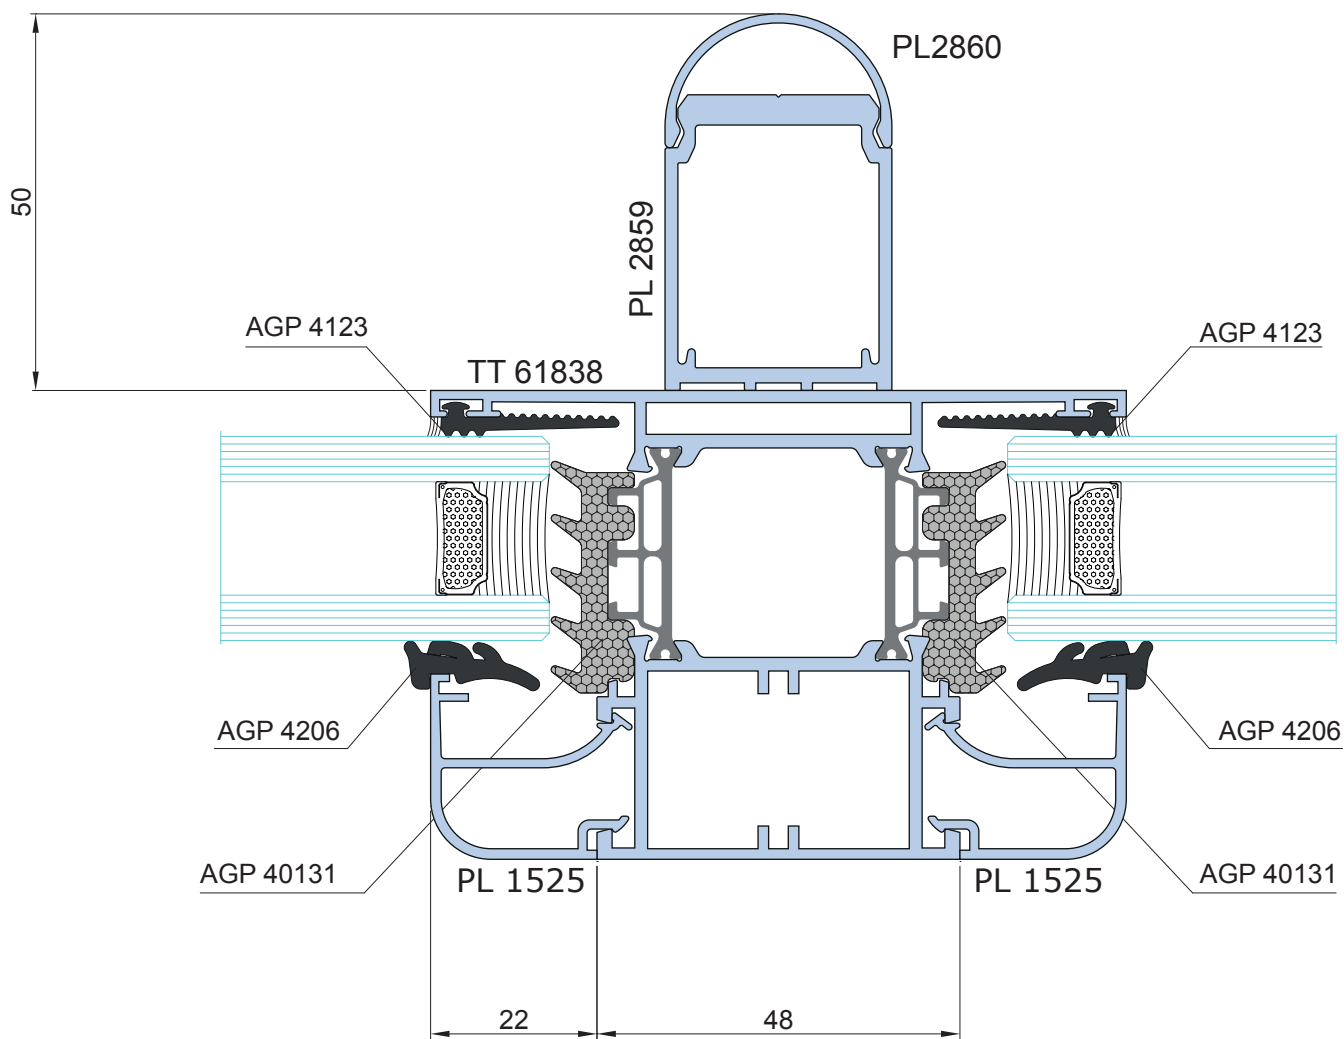

Info prodotto 1816

29.08.2018

PLANET 62-72 PLUS

Rinforzo ai montanti planet (tipo pilastrino)

EasyDoor	
Elite Door 72	
Door 62	●
Door 72	●
Sirio 50	●
Smart 30	●
Planet 45	●
Planet 50 TT	●
Planet 50 PLUS	●
Planet 62 TT	●
Planet 62 PLUS	●
Planet 72 HT	●
Planet 72 PLUS	●
3G	●
Fullglazing	●
Matic 50	●
Matic 50 PLUS	●
Matic 62 TT	●
Matic 62 PLUS	●
Matic 72	●
Matic 72 PLUS	●
Nathura 59	●
Nathura 70	●
Nathura 82	●
Nathura 92	●
Slide 60	●
Slide 65	●
Slide 80/106 PLUS	●
Topslide 160	●
Slidewood 160	●
Topslidewood 214	●
Panoramico	●
Balconi e balaustre	●