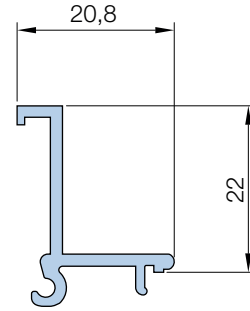

PL 14421

231 g/m