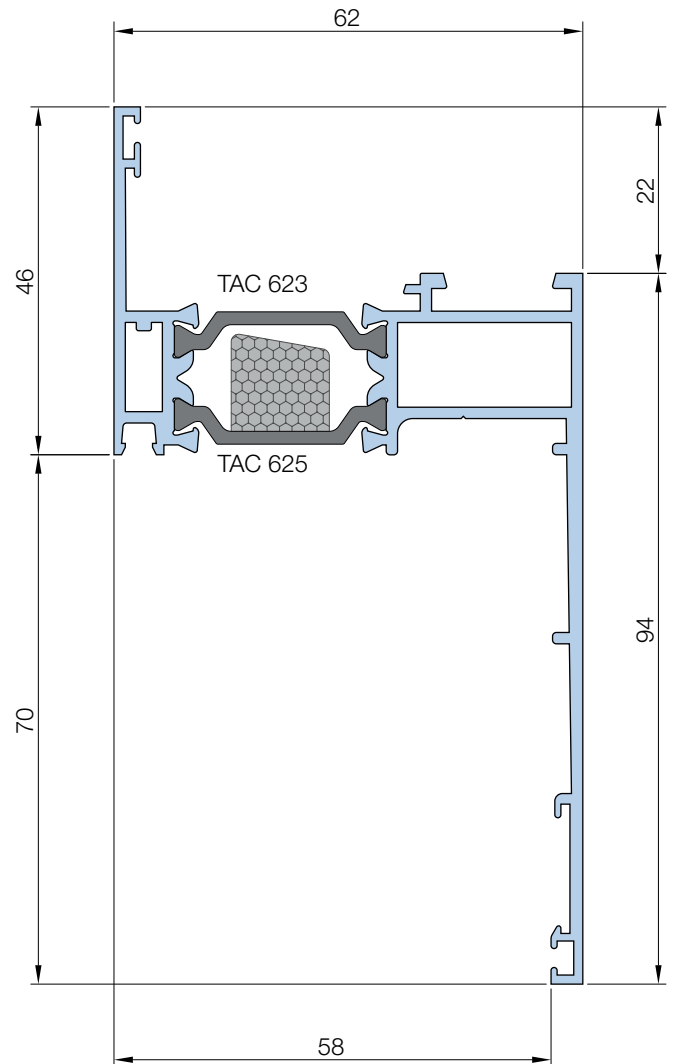

TT 10124

1408 g/m

EasyDoor
Elite Door 72
Door 62
Door 72
Sirio 50
Smart 30
Planet 45
Planet 50 TT
Planet 50 PLUS
Planet 62 TT
Planet 62 PLUS
Planet 72 HT
Planet 72 PLUS
3G
Fullglazing
Matic 50
Matic 50 PLUS
Matic 62 TT
Matic 62 PLUS
Matic 72
Matic 72 PLUS
Nathura 59
Nathura 70
Nathura 82
Nathura 92
Slide 60
Slide 65
Slide 80/106 PLUS
Topside 160
Slidewood 160
Topslidewood 214
Panoramico
Balconi e balaustre