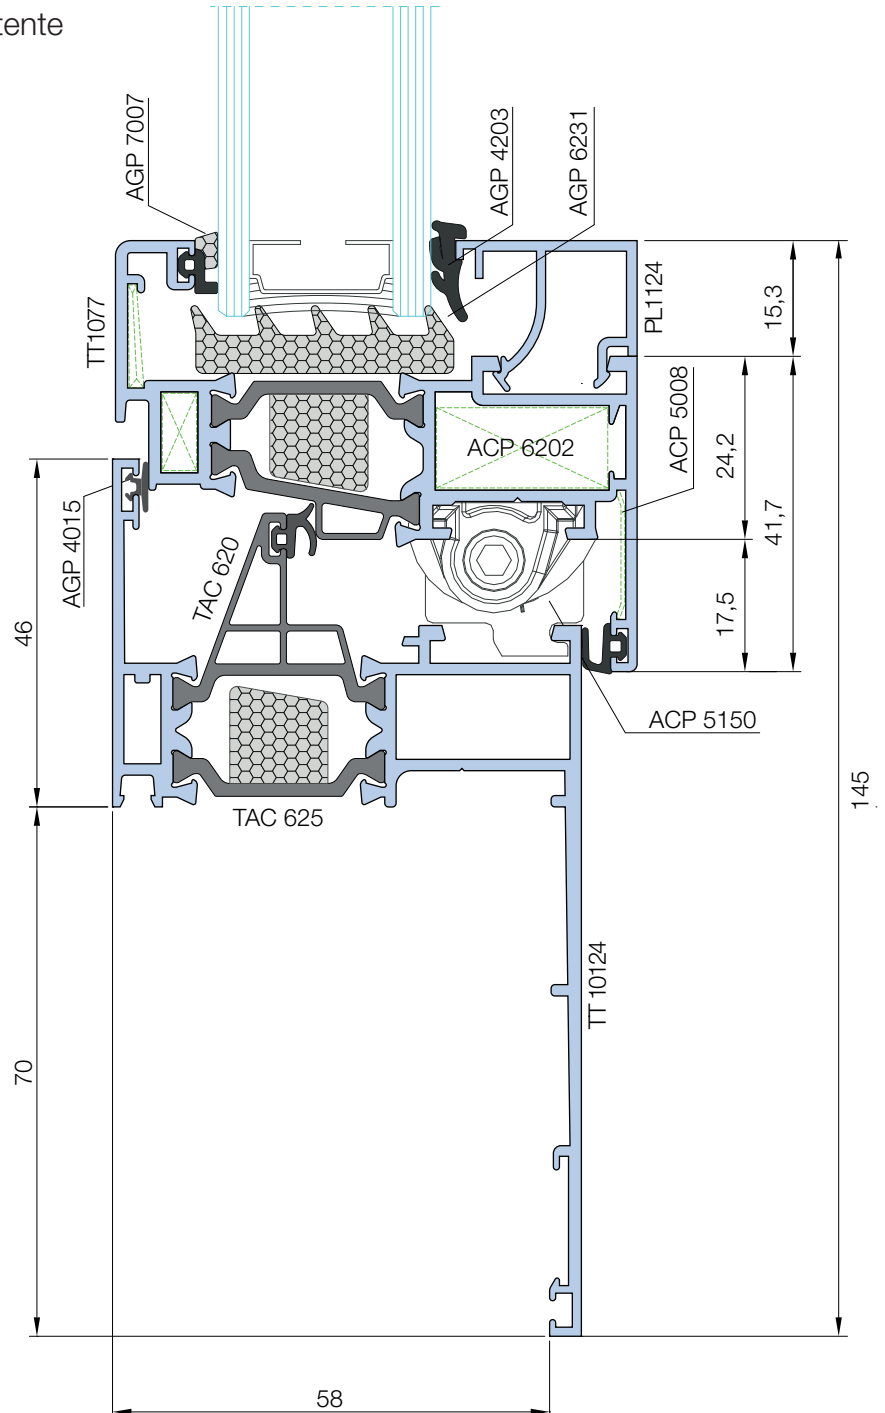

Info prodotto 1823

16.10.2018

it's my window

3G

TELAIO A Z TT 1024, TT 10124 e FERMAVETRO PL 14421

Sagoma	Art.	Descrizione
	TT 1024	Telaio a Z muro 58mm battuta 70mm
	TT 10124	Telaio a Z per fissi muro 58mm battuta 70mm
	PL 14421	Fermavetro per fissi linea IRON da 21mm

Info prodotto 1823

16.10.2018

Nodo 1

Nodo apertura interna - finestra a battente
nodo laterale - battuta 70mm

EasyDoor
Elite Door 72
Door 62
Door 72
Sirio 50
Smart 30
Planet 45
Planet 50 TT
Planet 50 PLUS
Planet 62 TT
Planet 62 PLUS
Planet 72 HT
Planet 72 PLUS
3G
Fullglazing
Matic 50
Matic 50 PLUS
Matic 62 TT
Matic 62 PLUS
Matic 72
Matic 72 PLUS
Nathura 59
Nathura 70
Nathura 82
Nathura 92
Slide 60
Slide 65
Slide 80/106 PLUS
Topside 160
Slidewood 160
Topslidewood 214
Panoramico
Balconi e balaustre

Info prodotto 1823

16.10.2018

Nodo 2 - LINEA IRON

Nodo perimetrale - fisso - battuta 70 mm

EasyDoor
Elite Door 72
Door 62
Door 72
Sirio 50
Smart 30
Planet 45
Planet 50 TT
Planet 50 PLUS
Planet 62 TT
Planet 62 PLUS
Planet 72 HT
Planet 72 PLUS
3G
Fullglazing
Matic 50
Matic 50 PLUS
Matic 62 TT
Matic 62 PLUS
Matic 72
Matic 72 PLUS
Nathura 59
Nathura 70
Nathura 82
Nathura 92
Slide 60
Slide 65
Slide 80/106 PLUS
Topslide 160
Slidewood 160
Topslidewood 214
Panoramico
Balconi e balaustre