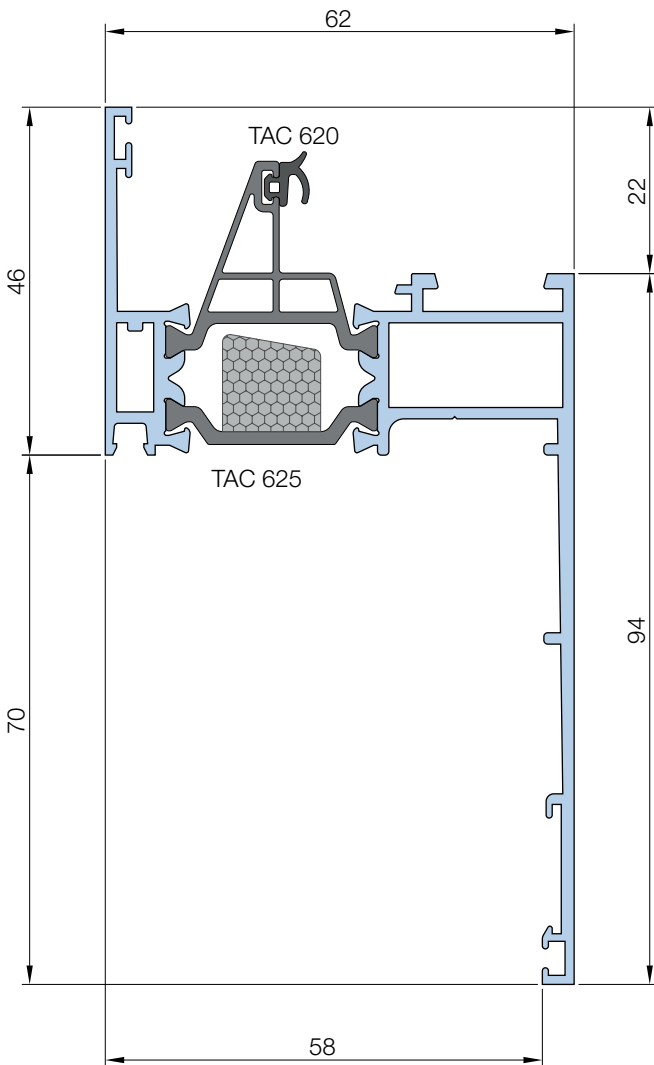

TT 1024

1466 g/m