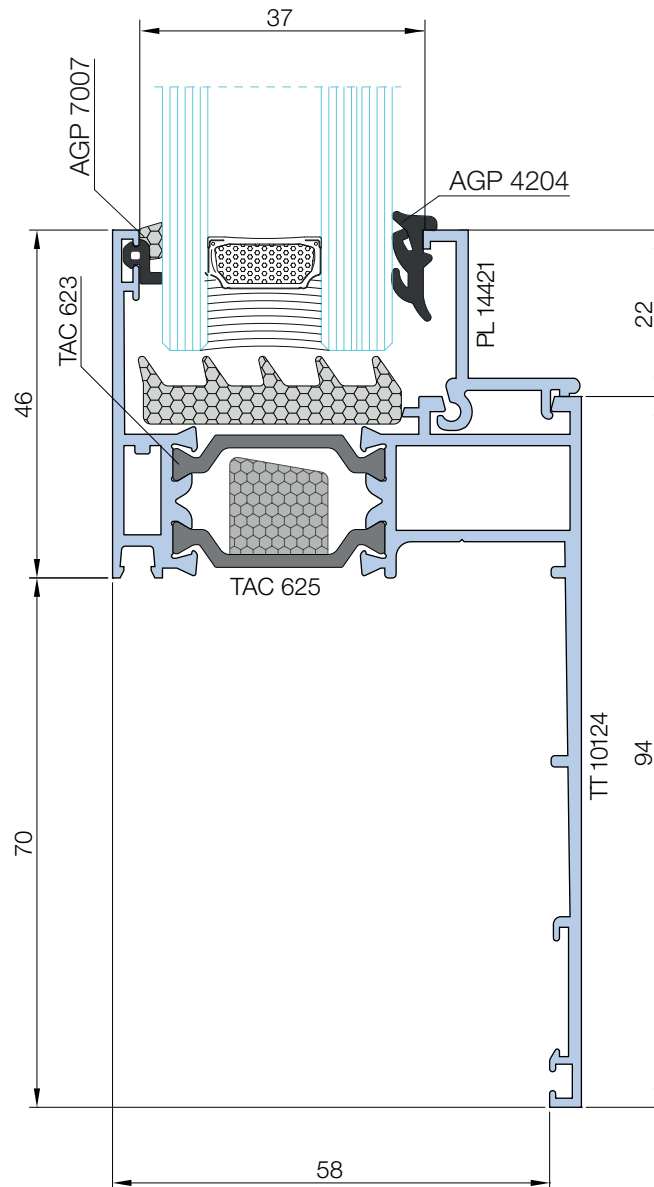

Info prodotto 1823

16.10.2018

it's my window

3G

TELAIO A Z TT 1024, TT 10124 e FERMAVETRO PL 14421

Sagoma	Art.	Descrizione
	TT 1024	Telaio a Z muro 58mm battuta 70mm
	TT 10124	Telaio a Z per fissi muro 58mm battuta 70mm
	PL 14421	Fermavetro per fissi linea IRON da 21mm

Info prodotto 1823

16.10.2018

Nodo 1

Nodo apertura interna - finestra a battente
nodo laterale - battuta 70mm

EasyDoor
Elite Door 72
Door 62
Door 72
Sirio 50
Smart 30
Planet 45
Planet 50 TT
Planet 50 PLUS
Planet 62 TT
Planet 62 PLUS
Planet 72 HT
Planet 72 PLUS
3G
Fullglazing
Matic 50
Matic 50 PLUS
Matic 62 TT
Matic 62 PLUS
Matic 72
Matic 72 PLUS
Nathura 59
Nathura 70
Nathura 82
Nathura 92
Slide 60
Slide 65
Slide 80/106 PLUS
Topside 160
Slidewood 160
Topslidewood 214
Panoramico
Balconi e balaustre

Info prodotto 1823

16.10.2018

Nodo 2 - LINEA IRON

Nodo perimetrale - fisso - battuta 70 mm

EasyDoor
Elite Door 72
Door 62
Door 72
Sirio 50
Smart 30
Planet 45
Planet 50 TT
Planet 50 PLUS
Planet 62 TT
Planet 62 PLUS
Planet 72 HT
Planet 72 PLUS
3G
Fullglazing
Matic 50
Matic 50 PLUS
Matic 62 TT
Matic 62 PLUS
Matic 72
Matic 72 PLUS
Nathura 59
Nathura 70
Nathura 82
Nathura 92
Slide 60
Slide 65
Slide 80/106 PLUS
Topslide 160
Slidewood 160
Topslidewood 214
Panoramico
Balconi e balaustre