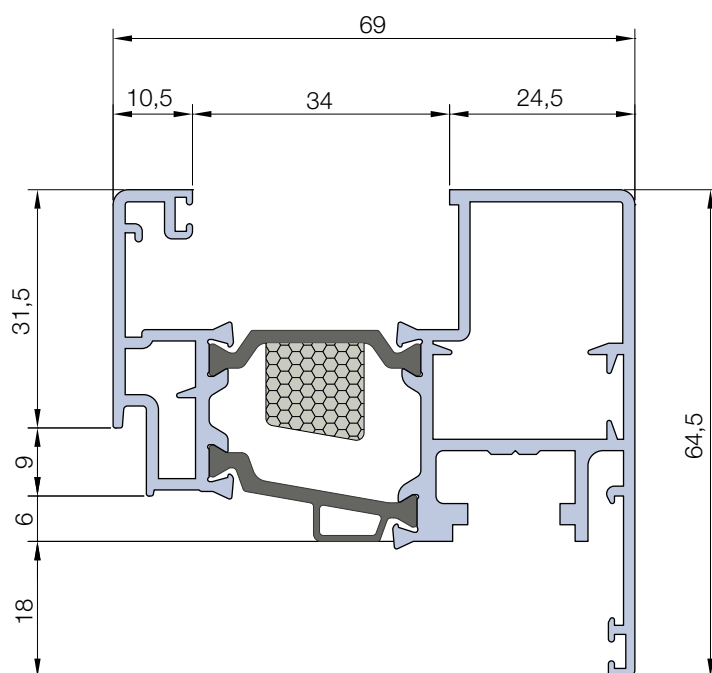

A seguire sagoma dei profili e nodi.

3G MATIC

	Sagoma	Art.	Descrizione	Jxx cm ⁴ Jyy cm ⁴	Fornitore
		TT 10577	Anta vetro infilare MATIC spazio vetro 34mm	14,83 36,13	ESTRAL

ECOSLIM 62 TT MATIC

	Sagoma	Art.	Descrizione	Jxx cm ⁴ Jyy cm ⁴	Fornitore
		TT 13677	Anta vetro infilare MATIC spazio vetro 34mm	15,04 36,21	ESTRAL

Info prodotto 2001

14.01.2020

it's my window

3G MATIC

TT 10577

EasyDoor
Ecoslim 50 TT
Ecoslim 62 TT
Ecoslim 72 TT
Elite Door 72
Door 62
Door 72
Sirio 50
Smart 30
Planet 45
Planet 50 TT
Planet 50 PLUS
Planet 62 TT
Planet 62 PLUS
Planet 72 HT
Planet 72 PLUS
● 3G
Fullglazing
Matic 50
Matic 50 PLUS
Matic 62 TT
Matic 62 PLUS
Matic 72
Matic 72 PLUS
3G Matic
Nathura 59
Nathura 70
Nathura 82
Nathura 92
Slide 60
Slide 65
Slide 80/106 PLUS
Topslide 160
Topside 160 PLUS
Slidewood 160
Topslidewood 214
Panoramico
Balconi e balaustre