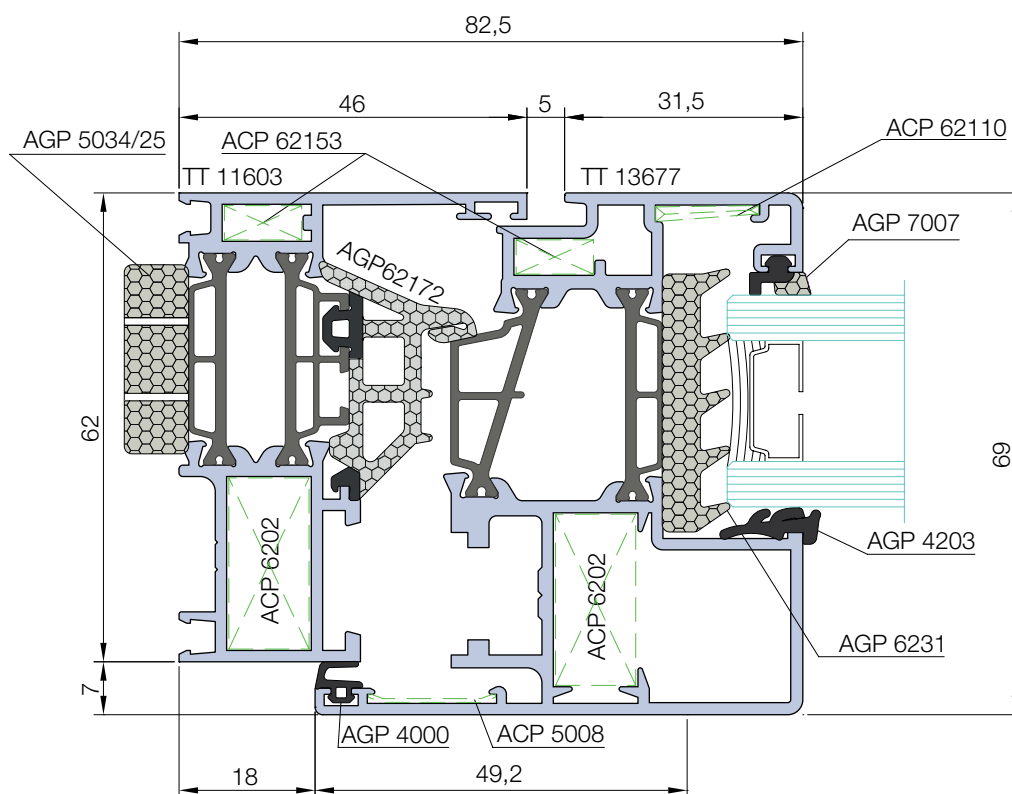

ECOSLIM 62 TT MATIC

TT 13677

EasyDoor
Ecoslim 50 TT
Ecoslim 62 TT
Ecoslim 72 TT
Elite Door 72
Door 62
Door 72
Sirio 50
Smart 30
Planet 45
Planet 50 TT
Planet 50 PLUS
Planet 62 TT
Planet 62 PLUS
Planet 72 HT
Planet 72 PLUS
3G
Fullglazing
Matic 50
Matic 50 PLUS
Matic 62 TT
Matic 62 PLUS
Matic 72
Matic 72 PLUS
3G Matic
Nathura 59
Nathura 70
Nathura 82
Nathura 92
Slide 60
Slide 65
Slide 80/106 PLUS
Topside 160
Topside 160 PLUS
Slidewood 160
Topslidewood 214
Panoramico
Balconi e balaustre

Info prodotto 2001

14.01.2020

ECOSLIM 62 TT MATIC

Apertura interna - finestra a battente - nodo laterale vetro infilare MATIC

EasyDoor
Ecoslim 50 TT
Ecoslim 62 TT
Ecoslim 72 TT
Elite Door 72
Door 62
Door 72
Sirio 50
Smart 30
Planet 45
Planet 50 TT
Planet 50 PLUS
Planet 62 TT
Planet 62 PLUS
Planet 72 HT
Planet 72 PLUS
3G
Fullglazing
Matic 50
Matic 50 PLUS
Matic 62 TT
Matic 62 PLUS
Matic 72
Matic 72 PLUS
3G Matic
Nathura 59
Nathura 70
Nathura 82
Nathura 92
Slide 60
Slide 65
Slide 80/106 PLUS
Topside 160
Topside 160 PLUS
Slidewood 160
Topslidewood 214
Panoramico
Balconi e balaustre