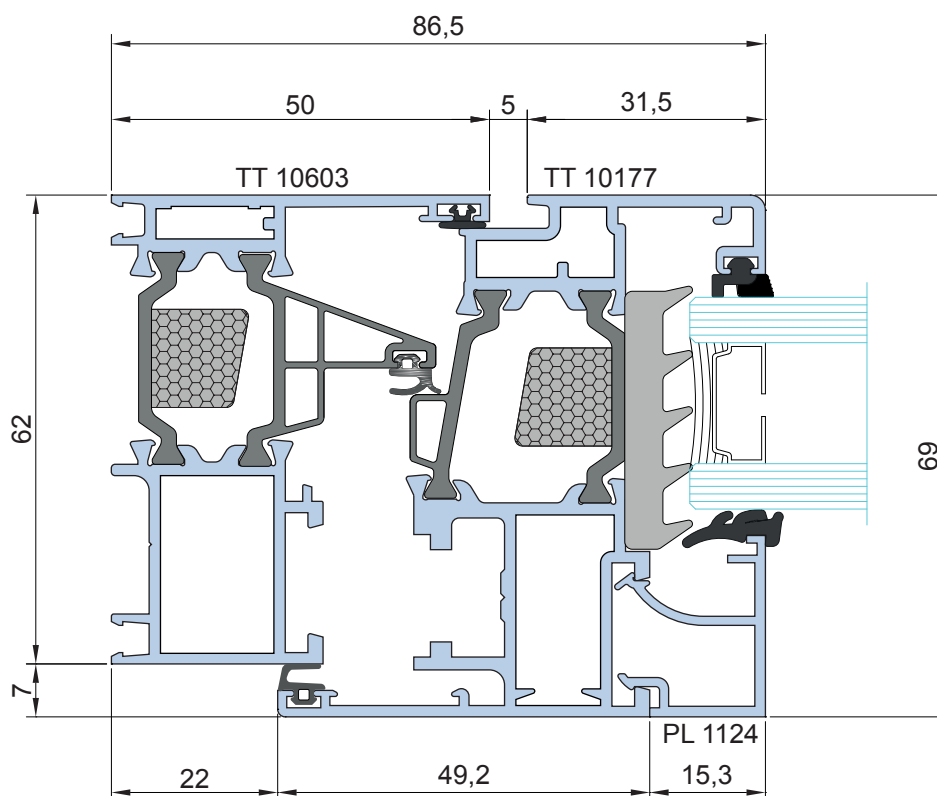

Info prodotto 1818

11.09.2018

3G versione MATIC

Nodo 1

Nodo laterale con telaio ad aletta 50mm

NOTA BENE

Con questo profilo si possono utilizzare ferramenta standard e a scomparsa.

EasyDoor
Elite Door 72
Door 62
Door 72
Sirio 50
Smart 30
Planet 45
Planet 50 TT
Planet 50 PLUS
Planet 62 TT
Planet 62 PLUS
Planet 72 HT
Planet 72 PLUS
3G
Fullglazing
Matic 50
Matic 50 PLUS
Matic 62 TT
Matic 62 PLUS
Matic 72
Matic 72 PLUS
Nathura 59
Nathura 70
Nathura 82
Nathura 92
Slide 60
Slide 65
Slide 80/106 PLUS
Topside 160
Slidewood 160
Topslidewood 214
Panoramico
Balconi e balaustre