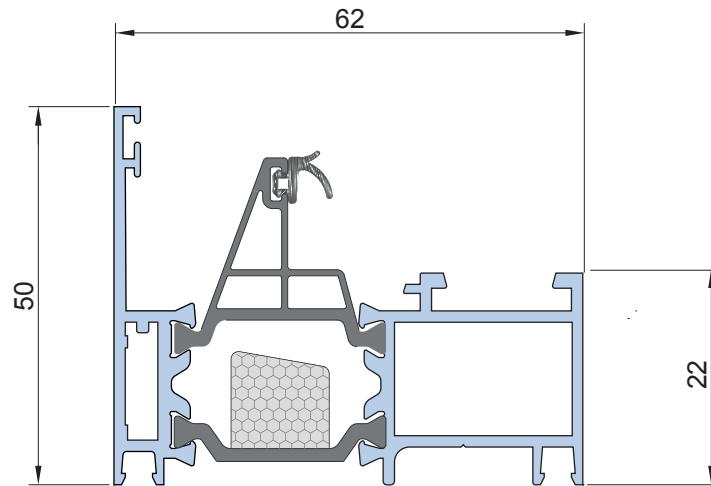

Info prodotto 1818

11.09.2018

3G versione MATIC

E' stata messa a punto la versione MATIC della serie 3G.
Di seguito riportiamo: sagomario, nodi e accessori dedicati.

TT 10177

TT 10178

EasyDoor
Elite Door 72
Door 62
Door 72
Sirio 50
Smart 30
Planet 45
Planet 50 TT
Planet 50 PLUS
Planet 62 TT
Planet 62 PLUS
Planet 72 HT
Planet 72 PLUS
3G
Fullglazing
Matic 50
Matic 50 PLUS
Matic 62 TT
Matic 62 PLUS
Matic 72
Matic 72 PLUS
Nathura 59
Nathura 70
Nathura 82
Nathura 92
Slide 60
Slide 65
Slide 80/106 PLUS
Topslide 160
Slidewood 160
Topslidewood 214
Panoramico
Balconi e balaustre

Info prodotto 1818

11.09.2018

3G versione MATIC

TT 10113

TT 10603

EasyDoor
Elite Door 72
Door 62
Door 72
Sirio 50
Smart 30
Planet 45
Planet 50 TT
Planet 50 PLUS
Planet 62 TT
Planet 62 PLUS
Planet 72 HT
Planet 72 PLUS
3G
Fullglazing
Matic 50
Matic 50 PLUS
Matic 62 TT
Matic 62 PLUS
Matic 72
Matic 72 PLUS
Nathura 59
Nathura 70
Nathura 82
Nathura 92
Slide 60
Slide 65
Slide 80/106 PLUS
Topside 160
Slidewood 160
Topslidewood 214
Panoramico
Balconi e balaustre

Info prodotto 1818

11.09.2018

3G versione MATIC

Nodo 1

Nodo laterale con telaio ad aletta 50mm

NOTA BENE

Con questo profilo si possono utilizzare ferramenta standard e a scomparsa.

EasyDoor
Elite Door 72
Door 62
Door 72
Sirio 50
Smart 30
Planet 45
Planet 50 TT
Planet 50 PLUS
Planet 62 TT
Planet 62 PLUS
Planet 72 HT
Planet 72 PLUS
3G
Fullglazing
Matic 50
Matic 50 PLUS
Matic 62 TT
Matic 62 PLUS
Matic 72
Matic 72 PLUS
Nathura 59
Nathura 70
Nathura 82
Nathura 92
Slide 60
Slide 65
Slide 80/106 PLUS
Topside 160
Slidewood 160
Topslidewood 214
Panoramico
Balconi e balaustre