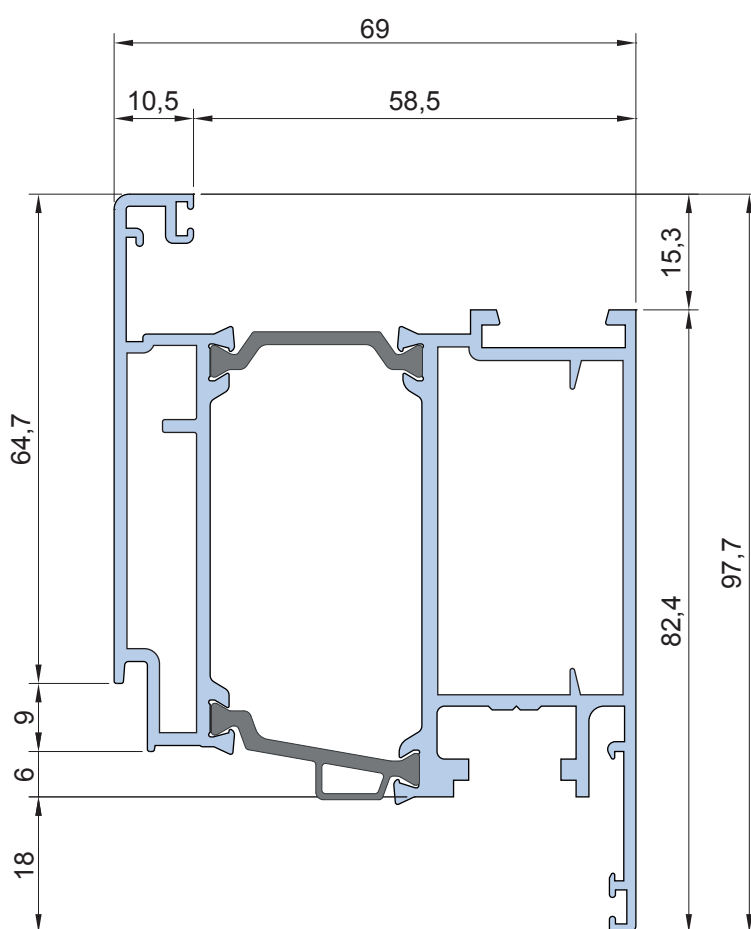

TT 10178

EasyDoor
Elite Door 72
Door 62
Door 72
Sirio 50
Smart 30
Planet 45
Planet 50 TT
Planet 50 PLUS
Planet 62 TT
Planet 62 PLUS
Planet 72 HT
Planet 72 PLUS
3G
Fullglazing
Matic 50
Matic 50 PLUS
Matic 62 TT
Matic 62 PLUS
Matic 72
Matic 72 PLUS
Nathura 59
Nathura 70
Nathura 82
Nathura 92
Slide 60
Slide 65
Slide 80/106 PLUS
Topslide 160
Slidewood 160
Topslidewood 214
Panoramico
Balconi e balaustre