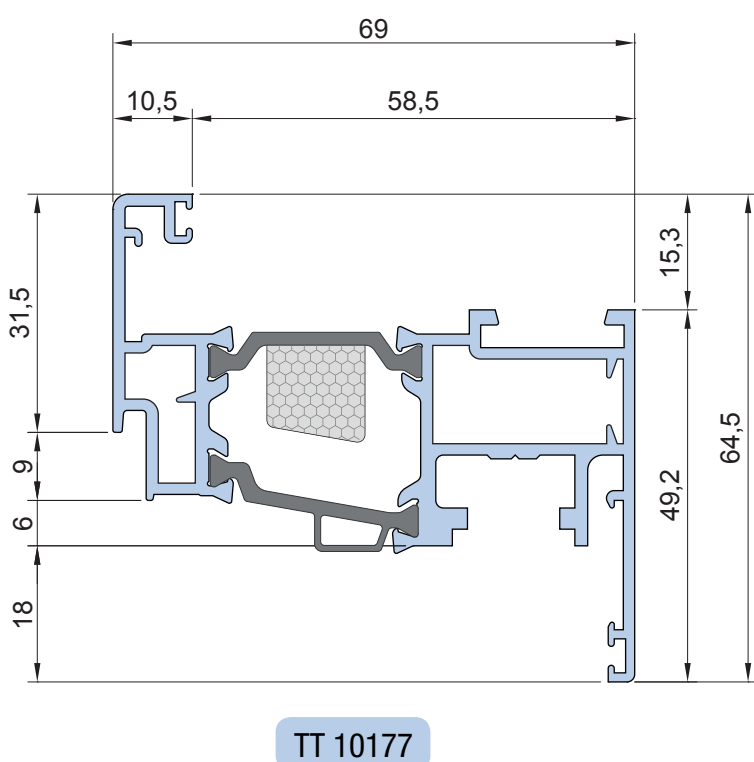

Info prodotto 1818

11.09.2018

3G versione MATIC

E' stata messa a punto la versione MATIC della serie 3G.
Di seguito riportiamo: sagomario, nodi e accessori dedicati.

TT 10177

TT 10178

EasyDoor
Elite Door 72
Door 62
Door 72
Sirio 50
Smart 30
Planet 45
Planet 50 TT
Planet 50 PLUS
Planet 62 TT
Planet 62 PLUS
Planet 72 HT
Planet 72 PLUS
3G
Fullglazing
Matic 50
Matic 50 PLUS
Matic 62 TT
Matic 62 PLUS
Matic 72
Matic 72 PLUS
Nathura 59
Nathura 70
Nathura 82
Nathura 92
Slide 60
Slide 65
Slide 80/106 PLUS
Topslide 160
Slidewood 160
Topslidewood 214
Panoramico
Balconi e balaustre