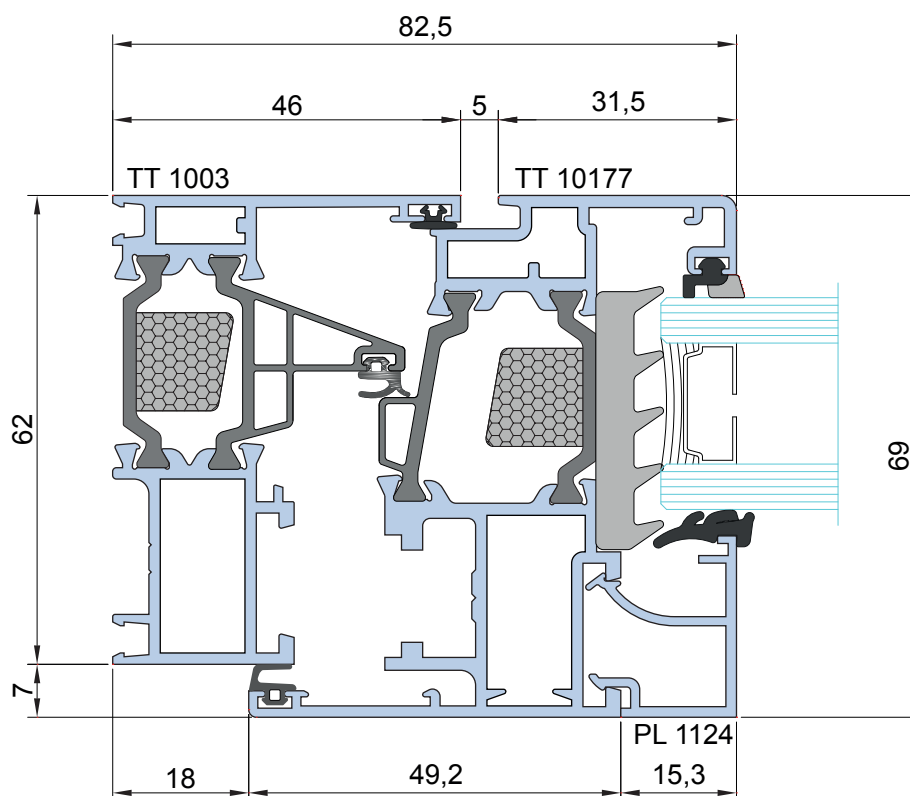

Info prodotto 1818

11.09.2018

3G versione MATIC

Nodo 2

Nodo laterale maggiorato con telaio ad aletta 50mm

NOTA BENE

Con questo profilo si possono utilizzare ferramenta standard e a scomparsa.

EasyDoor
Elite Door 72
Door 62
Door 72
Sirio 50
Smart 30
Planet 45
Planet 50 TT
Planet 50 PLUS
Planet 62 TT
Planet 62 PLUS
Planet 72 HT
Planet 72 PLUS
3G
Fullglazing
Matic 50
Matic 50 PLUS
Matic 62 TT
Matic 62 PLUS
Matic 72
Matic 72 PLUS
Nathura 59
Nathura 70
Nathura 82
Nathura 92
Slide 60
Slide 65
Slide 80/106 PLUS
Topside 160
Slidewood 160
Topslidewood 214
Panoramico
Balconi e balaustre

Info prodotto 1818

11.09.2018

3G versione MATIC

Nodo 3

Nodo laterale

NOTA BENE

Con questo profilo usare solo ferramenta con cerniera a scomparsa.

EasyDoor
Elite Door 72
Door 62
Door 72
Sirio 50
Smart 30
Planet 45
Planet 50 TT
Planet 50 PLUS
Planet 62 TT
Planet 62 PLUS
Planet 72 HT
Planet 72 PLUS
3G
Fullglazing
Matic 50
Matic 50 PLUS
Matic 62 TT
Matic 62 PLUS
Matic 72
Matic 72 PLUS
Nathura 59
Nathura 70
Nathura 82
Nathura 92
Slide 60
Slide 65
Slide 80/106 PLUS
Topside 160
Slidewood 160
Topslidewood 214
Panoramico
Balconi e balaustre