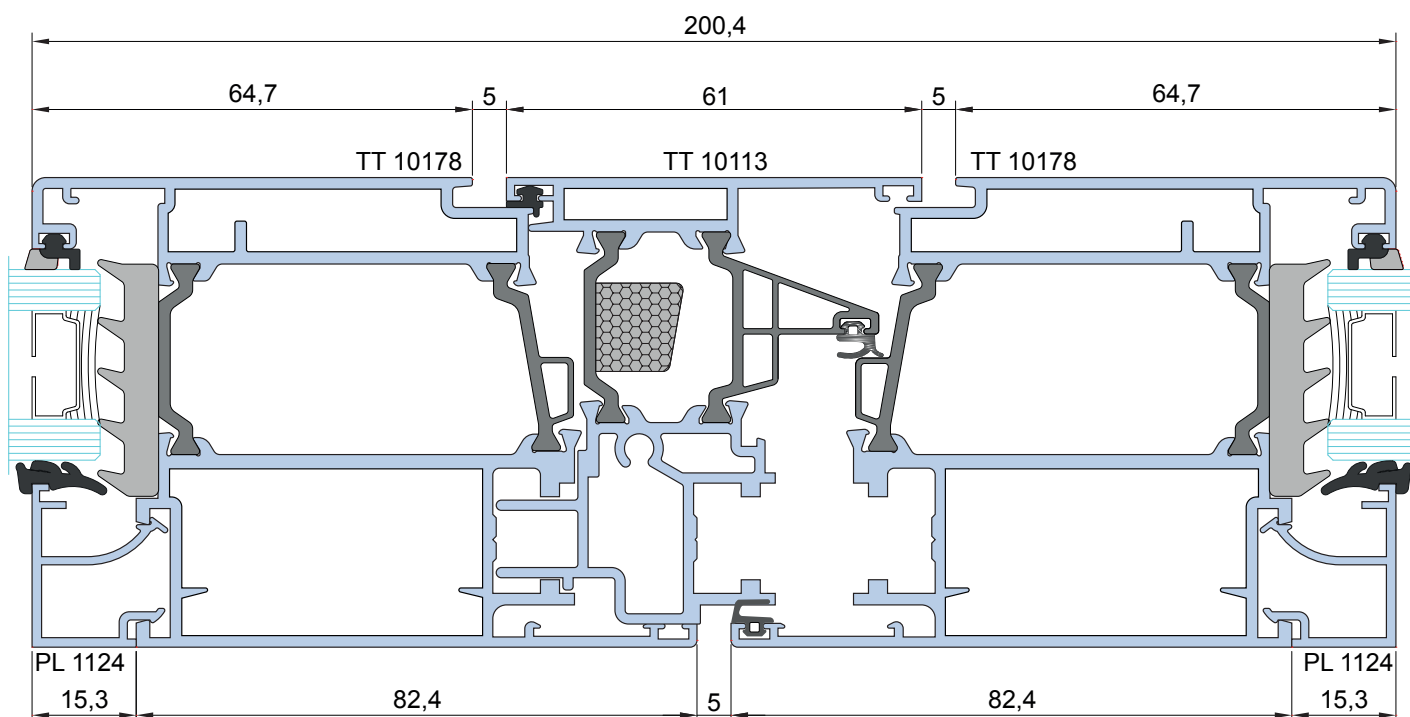

Info prodotto 1818

11.09.2018

3G versione MATIC

Nodo 5

Nodo laterale anta maggiorata

NOTA BENE

Con questo profilo usare solo ferramenta con cerniera a scomparsa.

EasyDoor
Elite Door 72
Door 62
Door 72
Sirio 50
Smart 30
Planet 45
Planet 50 TT
Planet 50 PLUS
Planet 62 TT
Planet 62 PLUS
Planet 72 HT
Planet 72 PLUS
3G
Fullglazing
Matic 50
Matic 50 PLUS
Matic 62 TT
Matic 62 PLUS
Matic 72
Matic 72 PLUS
Nathura 59
Nathura 70
Nathura 82
Nathura 92
Slide 60
Slide 65
Slide 80/106 PLUS
Topslide 160
Slidewood 160
Topslidewood 214
Panoramico
Balconi e balaustre

Info prodotto 1818

11.09.2018

it's my window

3G versione MATIC

Nodo 6

Nodo centrale anta maggiorata

NODO FUORI
SCALA

EasyDoor	Elite Door 72	Door 62	Door 72	Sirio 50	Smart 30	Planet 45	Planet 50 TT	Planet 50 PLUS	Planet 62 TT	Planet 62 PLUS	Planet 72 HT	Planet 72 PLUS	3G	Fullglazing	Matic 50	Matic 50 PLUS	Matic 62 TT	Matic 62 PLUS	Matic 72	Matic 72 PLUS	Nathura 59	Nathura 70	Nathura 82	Nathura 92	Slide 60	Slide 65	Slide 80/106 PLUS	Topslide 160	Slidewood 160	Topslidewood 214	Panoramico	Balconi e balaustre
----------	---------------	---------	---------	----------	----------	-----------	--------------	----------------	--------------	----------------	--------------	----------------	----	-------------	----------	---------------	-------------	---------------	----------	---------------	------------	------------	------------	------------	----------	----------	-------------------	--------------	---------------	------------------	------------	---------------------