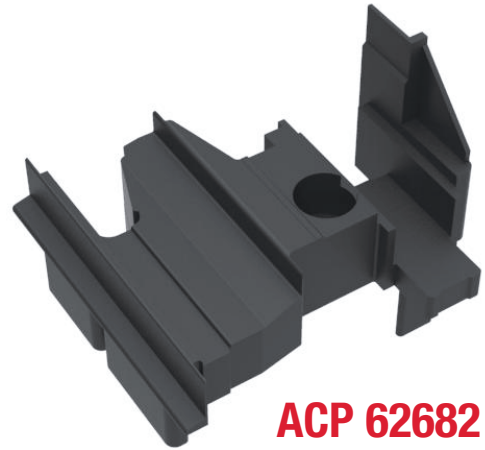

Info prodotto 1818

11.09.2018

3G versione MATIC

Nodo 3

Nodo laterale

NOTA BENE

Con questo profilo usare solo ferramenta con cerniera a scomparsa.

EasyDoor
Elite Door 72
Door 62
Door 72
Sirio 50
Smart 30
Planet 45
Planet 50 TT
Planet 50 PLUS
Planet 62 TT
Planet 62 PLUS
Planet 72 HT
Planet 72 PLUS
3G
Fullglazing
Matic 50
Matic 50 PLUS
Matic 62 TT
Matic 62 PLUS
Matic 72
Matic 72 PLUS
Nathura 59
Nathura 70
Nathura 82
Nathura 92
Slide 60
Slide 65
Slide 80/106 PLUS
Topside 160
Slidewood 160
Topslidewood 214
Panoramico
Balconi e balaustre

Info prodotto 1818
11.09.2018

3G versione MATIC

ACP 62682
Tappo di riporto
centrale 3G Matic

Nodo 4 Nodo centrale

EasyDoor	Elite Door 72	Door 62	Door 72	Sirio 50	Smart 30	Planet 45	Planet 50 TT	Planet 50 PLUS	Planet 62 TT	Planet 62 PLUS	Planet 72 HT	Planet 72 PLUS	3G	Fullglazing	Matic 50	Matic 50 PLUS	Matic 62 TT	Matic 62 PLUS	Matic 72	Matic 72 PLUS	Nathura 59	Nathura 70	Nathura 82	Nathura 92	Slide 60	Slide 65	Slide 80/106 PLUS	Topslide 160	Slidewood 160	Topslidewood 214	Panoramico	Balconi e balaustre
----------	---------------	---------	---------	----------	----------	-----------	--------------	----------------	--------------	----------------	--------------	----------------	----	-------------	----------	---------------	-------------	---------------	----------	---------------	------------	------------	------------	------------	----------	----------	-------------------	--------------	---------------	------------------	------------	---------------------