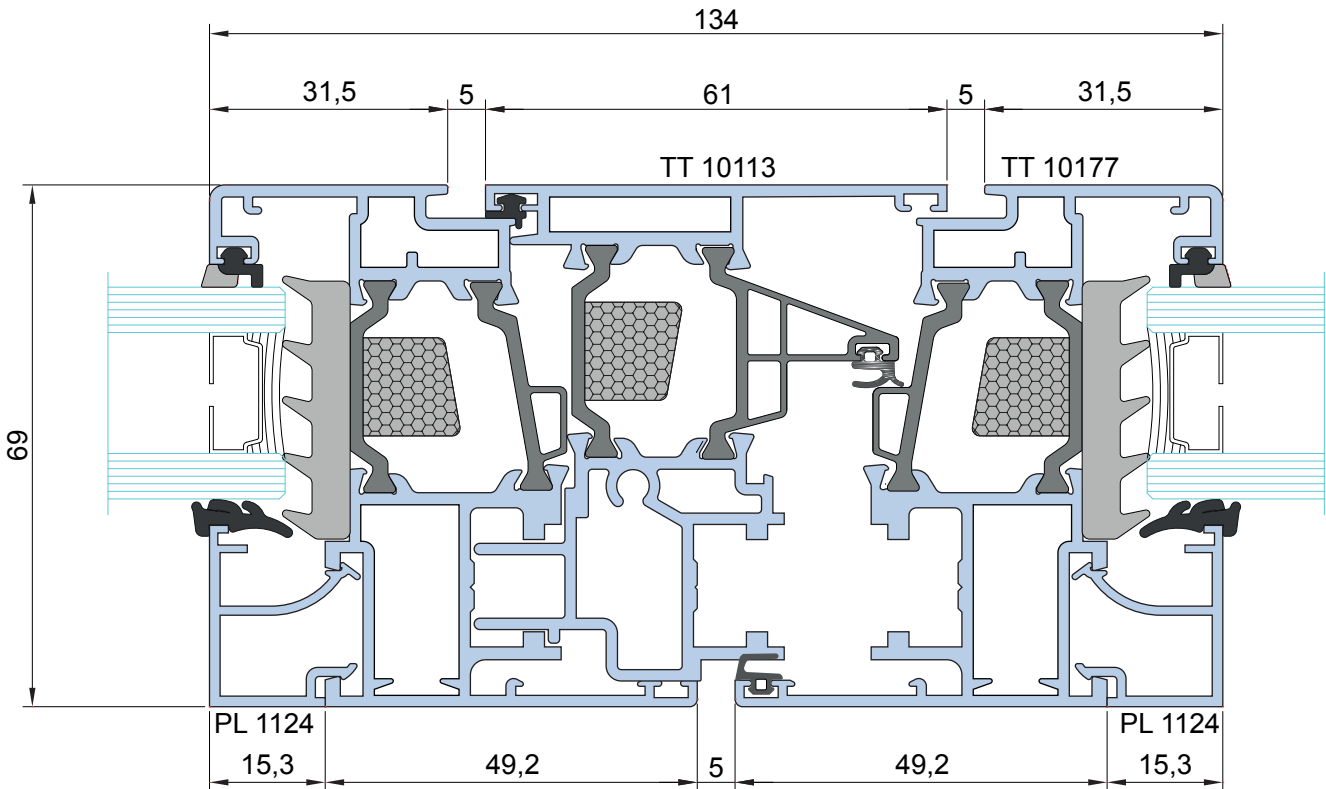

Nodo 4 Nodo centrale

EasyDoor	Elite Door 72	Door 62	Door 72	Sirio 50	Smart 30	Planet 45	Planet 50 TT	Planet 50 PLUS	Planet 62 TT	Planet 62 PLUS	Planet 72 HT	Planet 72 PLUS	3G	Fullglazing	Matic 50	Matic 50 PLUS	Matic 62 TT	Matic 62 PLUS	Matic 72	Matic 72 PLUS	Nathura 59	Nathura 70	Nathura 82	Nathura 92	Slide 60	Slide 65	Slide 80/106 PLUS	Topslide 160	Slidewood 160	Topslidewood 214	Panoramico	Balconi e balaustre