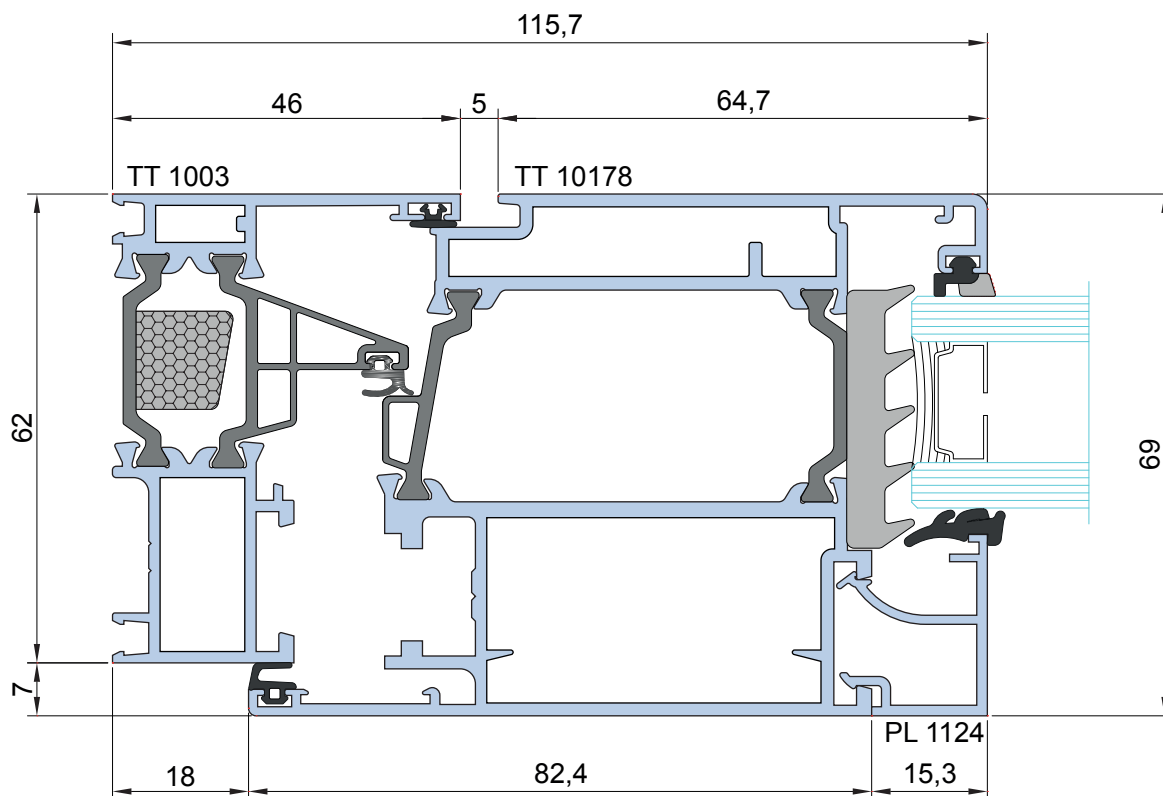

Info prodotto 1818
11.09.2018

3G versione MATIC

ACP 62682
Tappo di riporto
centrale 3G Matic

Nodo 4 Nodo centrale

EasyDoor	Elite Door 72	Door 62	Door 72	Sirio 50	Smart 30	Planet 45	Planet 50 TT	Planet 50 PLUS	Planet 62 TT	Planet 62 PLUS	Planet 72 HT	Planet 72 PLUS	3G	Fullglazing	Matic 50	Matic 50 PLUS	Matic 62 TT	Matic 62 PLUS	Matic 72	Matic 72 PLUS	Nathura 59	Nathura 70	Nathura 82	Nathura 92	Slide 60	Slide 65	Slide 80/106 PLUS	Topslide 160	Slidewood 160	Topslidewood 214	Panoramico	Balconi e balaustre
----------	---------------	---------	---------	----------	----------	-----------	--------------	----------------	--------------	----------------	--------------	----------------	----	-------------	----------	---------------	-------------	---------------	----------	---------------	------------	------------	------------	------------	----------	----------	-------------------	--------------	---------------	------------------	------------	---------------------

Info prodotto 1818

11.09.2018

3G versione MATIC

Nodo 5

Nodo laterale anta maggiorata

NOTA BENE

Con questo profilo usare solo ferramenta con cerniera a scomparsa.

EasyDoor
Elite Door 72
Door 62
Door 72
Sirio 50
Smart 30
Planet 45
Planet 50 TT
Planet 50 PLUS
Planet 62 TT
Planet 62 PLUS
Planet 72 HT
Planet 72 PLUS
3G
Fullglazing
Matic 50
Matic 50 PLUS
Matic 62 TT
Matic 62 PLUS
Matic 72
Matic 72 PLUS
Nathura 59
Nathura 70
Nathura 82
Nathura 92
Slide 60
Slide 65
Slide 80/106 PLUS
Topslide 160
Slidewood 160
Topslidewood 214
Panoramico
Balconi e balaustre