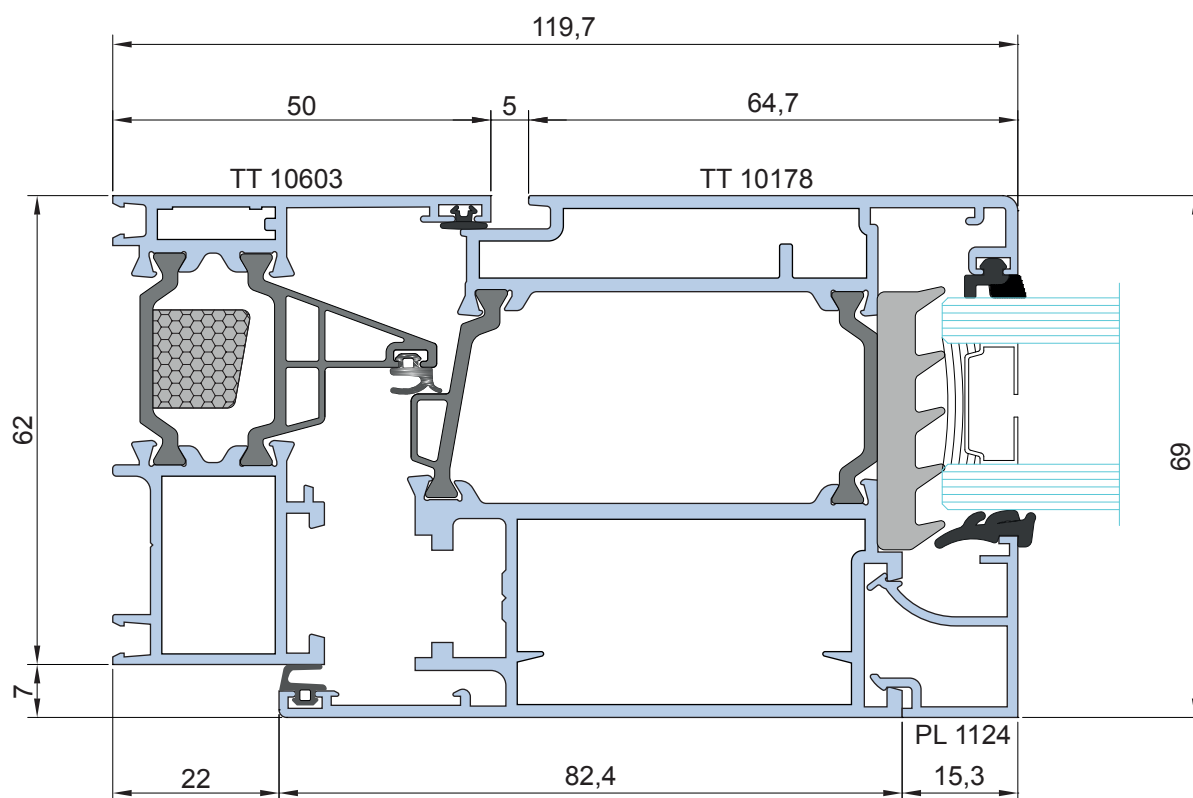

Info prodotto 1818

11.09.2018

3G versione MATIC

Nodo 2

Nodo laterale maggiorato con telaio ad aletta 50mm

NOTA BENE

Con questo profilo si possono utilizzare ferramenta standard e a scomparsa.

EasyDoor
Elite Door 72
Door 62
Door 72
Sirio 50
Smart 30
Planet 45
Planet 50 TT
Planet 50 PLUS
Planet 62 TT
Planet 62 PLUS
Planet 72 HT
Planet 72 PLUS
3G
Fullglazing
Matic 50
Matic 50 PLUS
Matic 62 TT
Matic 62 PLUS
Matic 72
Matic 72 PLUS
Nathura 59
Nathura 70
Nathura 82
Nathura 92
Slide 60
Slide 65
Slide 80/106 PLUS
Topside 160
Slidewood 160
Topslidewood 214
Panoramico
Balconi e balaustre