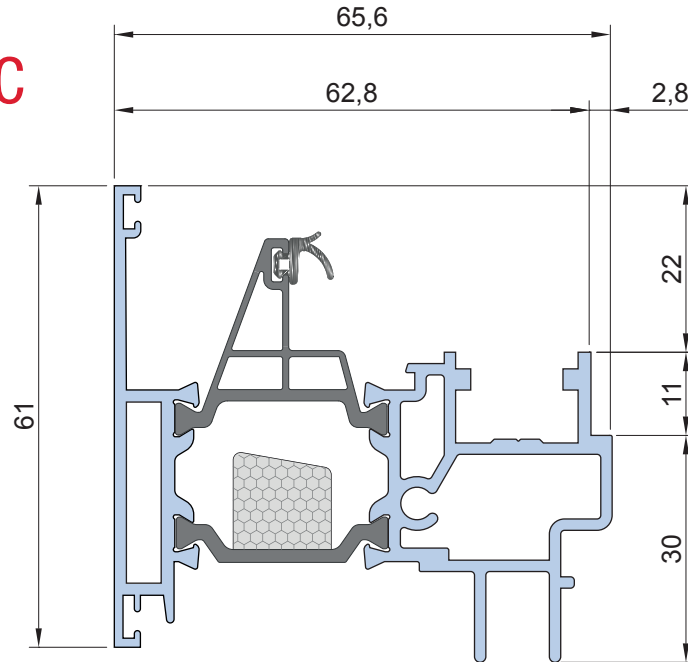

Info prodotto 1818

11.09.2018

3G versione MATIC

TT 10113