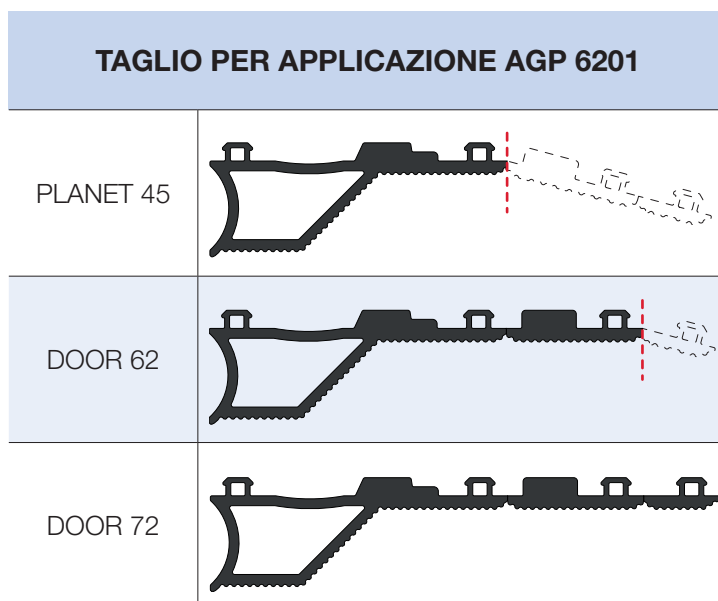

Info prodotto 1907

20.05.2019

AGP 6201

Serie PLANET 45, DOOR 62 e 72

Si comunica che è disponibile la nuova **guarnizione per porte automatiche AGP 6201** per i sistemi PLANET 45, DOOR 62 e 72.

Di seguito riportiamo:

- Lavorazione da effettuare sulla guarnizione per applicarla alle diverse serie;
- Nodo centrale PLANET 45 pagina 2 di 4;
- Nodo centrale DOOR 62 pagina 3 di 4;
- Nodo centrale DOOR 72 pagina 4 di 4.

EasyDoor
Elite Door 72
Door 62
Door 72
Sirio 50
Smart 30
Planet 45
Planet 50 TT
Planet 50 PLUS
Planet 62 TT
Planet 62 PLUS
Planet 72 HT
Planet 72 PLUS
3G
Fullglazing
Matic 50
Matic 50 PLUS
Matic 62 TT
Matic 62 PLUS
Matic 72
Matic 72 PLUS
Nathura 59
Nathura 70
Nathura 82
Nathura 92
Slide 60
Slide 65
Slide 80/106 PLUS
Topslide 160 PLUS
Slidewood 160
Topslidewood 214
Panoramico
Balconi e balaustre