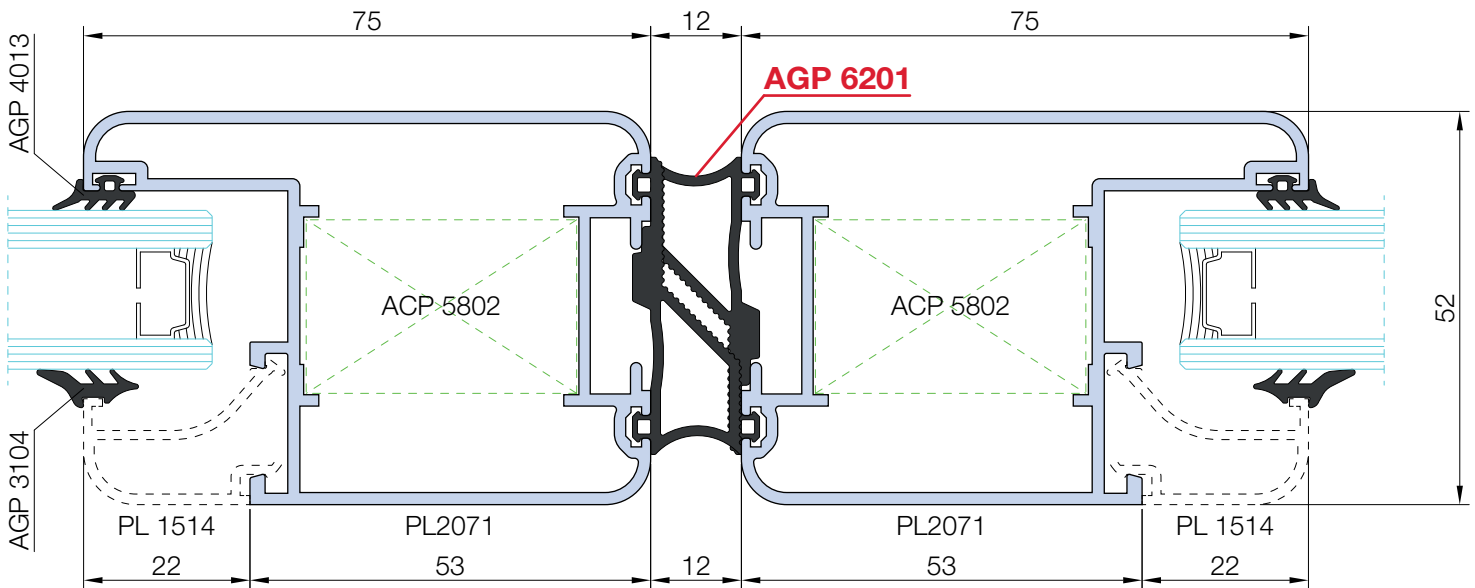

PLANET 45

nodo centrale - porta automatica

EasyDoor	
Elite Door 72	
Door 62	●
Door 72	●
Sirio 50	
Smart 30	
Planet 45	●
Planet 50 TT	
Planet 50 PLUS	
Planet 62 TT	
Planet 62 PLUS	
Planet 72 HT	
Planet 72 PLUS	
3G	
Fullglazing	
Matic 50	
Matic 50 PLUS	
Matic 62 TT	
Matic 62 PLUS	
Matic 72	
Matic 72 PLUS	
Nathura 59	
Nathura 70	
Nathura 82	
Nathura 92	
Slide 60	
Slide 65	
Slide 80/106 PLUS	
Topslide 160 PLUS	
Slidewood 160	
Topslidewood 214	
Panoramico	
Balconi e balaustre