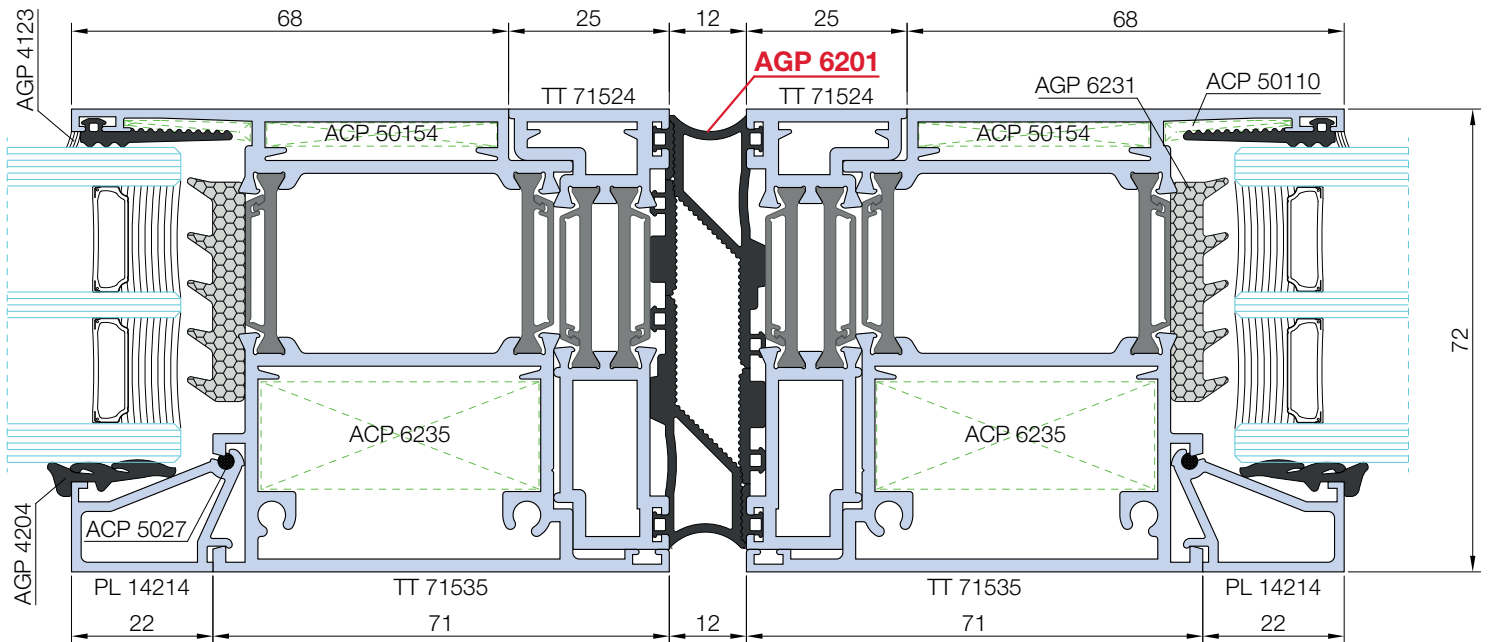

Info prodotto 1907

20.05.2019

DOOR 62

nodo centrale - porta automatica

ATTENZIONE NODO
FUORI SCALA

EasyDoor	
Elite Door 72	
Door 62	●
Door 72	●
Sirio 50	
Smart 30	
Planet 45	●
Planet 50 TT	
Planet 50 PLUS	
Planet 62 TT	
Planet 62 PLUS	
Planet 72 HT	
Planet 72 PLUS	
3G	
Fullglazing	
Matic 50	
Matic 50 PLUS	
Matic 62 TT	
Matic 62 PLUS	
Matic 72	
Matic 72 PLUS	
Nathura 59	
Nathura 70	
Nathura 82	
Nathura 92	
Slide 60	
Slide 65	
Slide 80/106 PLUS	
Topslide 160 PLUS	
Slidewood 160	
Topslidewood 214	
Panoramico	
Balconi e balaustre	

DOOR 72

nodo centrale - porta automatica

ATTENZIONE NODO
FUORI SCALA

EasyDoor	
Elite Door 72	
Door 62	●
Door 72	●
Sirio 50	
Smart 30	
Planet 45	●
Planet 50 TT	
Planet 50 PLUS	
Planet 62 TT	
Planet 62 PLUS	
Planet 72 HT	
Planet 72 PLUS	
3G	
Fullglazing	
Matic 50	
Matic 50 PLUS	
Matic 62 TT	
Matic 62 PLUS	
Matic 72	
Matic 72 PLUS	
Nathura 59	
Nathura 70	
Nathura 82	
Nathura 92	
Slide 60	
Slide 65	
Slide 80/106 PLUS	
Topslide 160 PLUS	
Slidewood 160	
Topslidewood 214	
Panoramico	
Balconi e balaustre	