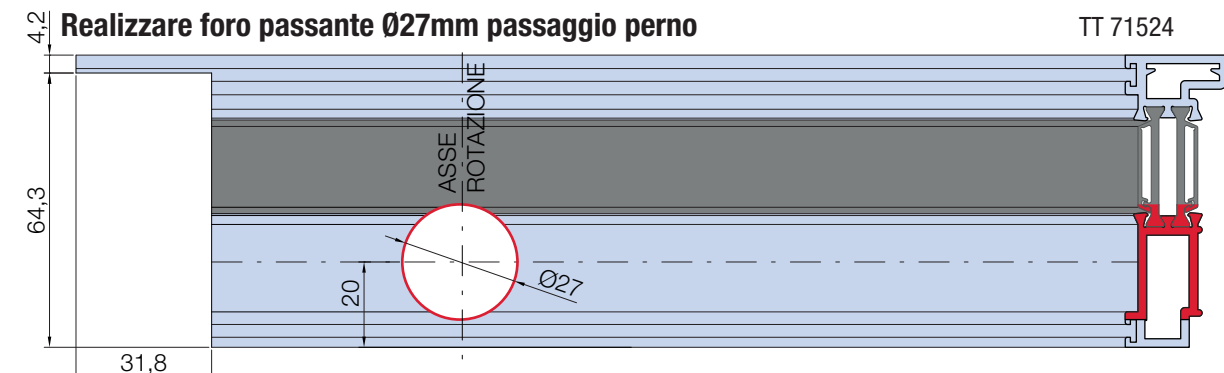

Info prodotto 1913.1

20.12.2019

LAVORAZIONE PER MONTAGGIO ACP 62469 DOOR 72

*ATTENZIONE
ASPORTARE LE ALETTE SU ENTRAMBI I LATI

EasyDoor	Ecoslim 50 TT	Ecoslim 62 TT	Ecoslim 72 TT	Elite Door 72	Door 62	Door 72	Sirio 50	Smart 30	Planet 45	Planet 50 TT	Planet 50 PLUS	Planet 62 TT	Planet 62 PLUS	Planet 72 HT	Planet 72 PLUS	3G	Fullglazing	Matic 50	Matic 50 PLUS	Matic 62 TT	Matic 62 PLUS	Matic 72	Matic 72 PLUS	3G Matic	Nathura 59	Nathura 70	Nathura 82	Nathura 92	Slide 60	Slide 65	Slide 80/106 PLUS	Topslide 160	Topslide 160 PLUS	Slidewood 160	Topslidewood 214	Panoramico	Balconi e balaustre						
						●