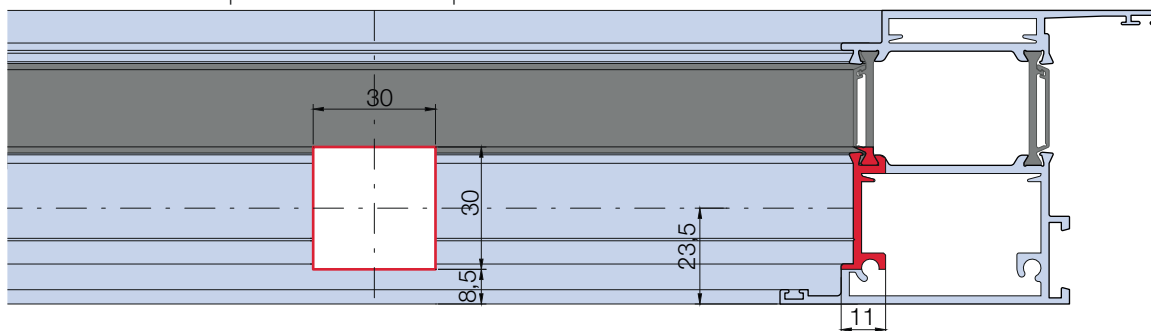

Info prodotto 1913.1
20.12.2019

LAVORAZIONE PER MONTAGGIO ACP 62470 DOOR 72

Realizzare una tasca passante 30 x 30 di profondità 11mm

EasyDoor
Ecoslim 50 TT
Ecoslim 62 TT
Ecoslim 72 TT
Elite Door 72
Door 62
● Door 72
Sirio 50
Smart 30
Planet 45
Planet 50 TT
Planet 50 PLUS
Planet 62 TT
Planet 62 PLUS
Planet 72 HT
Planet 72 PLUS
3G
Fullglazing
Matic 50
Matic 50 PLUS
Matic 62 TT
Matic 62 PLUS
Matic 72
Matic 72 PLUS
3G Matic
Nathura 59
Nathura 70
Nathura 82
Nathura 92
Slide 60
Slide 65
Slide 80/106 PLUS
Topslide 160
Topside 160 PLUS
Slidewood 160
Topslidewood 214
Panoramico
Balconi e balaustre