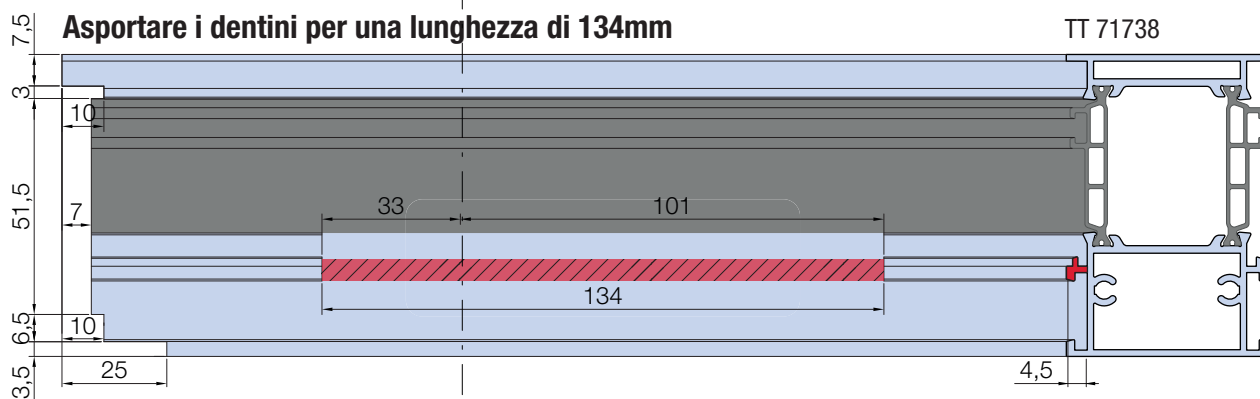

Info prodotto 1913.1

20.12.2019

LAVORAZIONE PER MONTAGGIO ACP 62469 DOOR 72

*ATTENZIONE
ASPORTARE LE ALETTE SU ENTRAMBI I LATI

EasyDoor	Ecoslim 50 TT	Ecoslim 62 TT	Ecoslim 72 TT	Elite Door 72	Door 62	Door 72	Sirio 50	Smart 30	Planet 45	Planet 50 TT	Planet 50 PLUS	Planet 62 TT	Planet 62 PLUS	Planet 72 HT	Planet 72 PLUS	3G	Fullglazing	Matic 50	Matic 50 PLUS	Matic 62 TT	Matic 62 PLUS	Matic 72	Matic 72 PLUS	3G Matic	Nathura 59	Nathura 70	Nathura 82	Nathura 92	Slide 60	Slide 65	Slide 80/106 PLUS	Topslide 160	Topslide 160 PLUS	Slidewood 160	Topslidewood 214	Panoramico	Balconi e balaustre						
						●