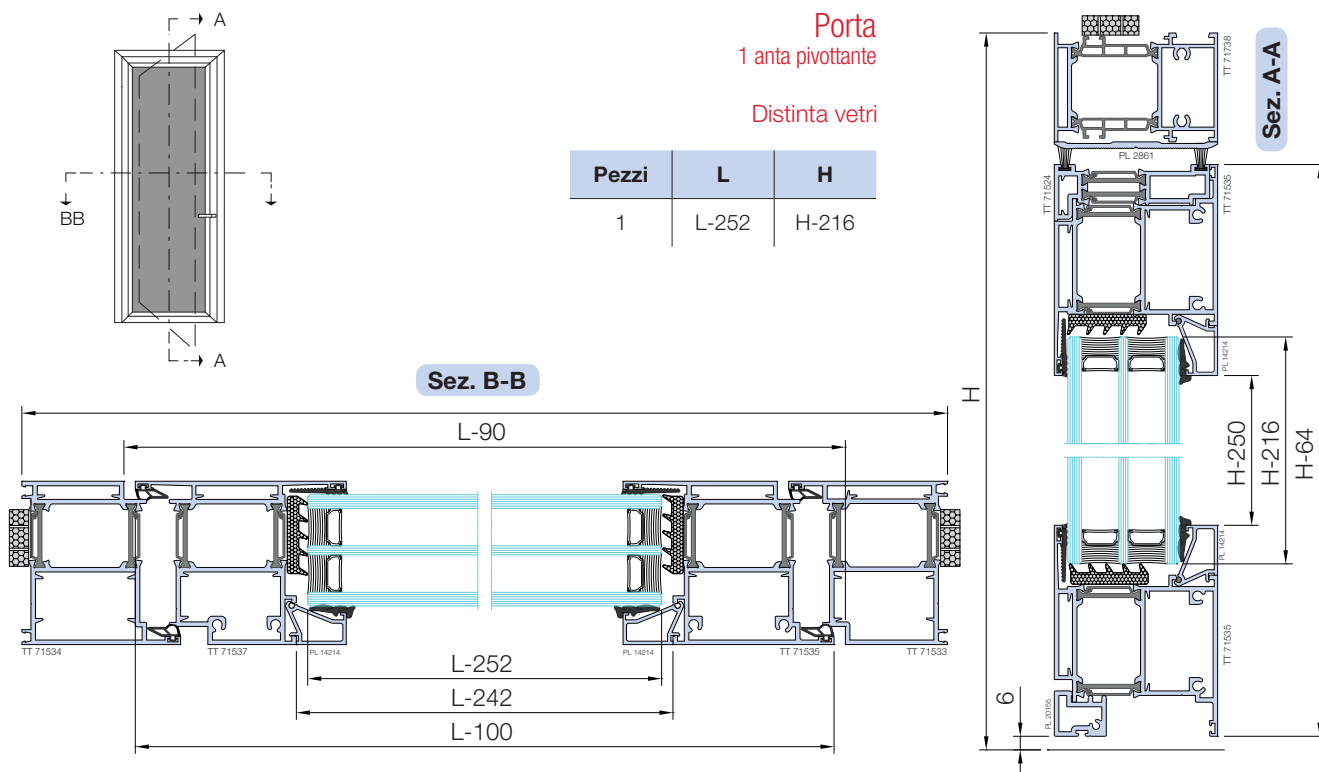

Info prodotto 1913.1

20.12.2019

it's my window

PORTA PIVOTTANTE 1 ANTA DOOR 72

Di seguito riportiamo la distinta taglio, le lavorazioni e il montaggio dell'accessorio ACP 7249 per la realizzazione della porta pivot 1 anta della serie Door 72; nel dettaglio:

- Distinta taglio per porta pivottante 1 anta, *pagina 2*;
- Lavorazione per montaggio ACP 62469, *pagina 3/4*.
- Montaggio ACP 62469, *pagina 5*.

EasyDoor
Ecoslim 50 TT
Ecoslim 62 TT
Ecoslim 72 TT
Elite Door 72
Door 62
Door 72
Sirio 50
Smart 30
Planet 45
Planet 50 TT
Planet 50 PLUS
Planet 62 TT
Planet 62 PLUS
Planet 72 HT
Planet 72 PLUS
3G
Fullglazing
Matic 50
Matic 50 PLUS
Matic 62 TT
Matic 62 PLUS
Matic 72
Matic 72 PLUS
3G Matic
Nathura 59
Nathura 70
Nathura 82
Nathura 92
Slide 60
Slide 65
Slide 80/106 PLUS
Topslide 160
Topslide 160 PLUS
Slidewood 160
Topslidewood 214
Panoramico
Balconi e balaustre

Info prodotto 1913.1

20.12.2019

Distinta profili

Profiles' list

Art.	Descrizione	Pezzi	Misura	Taglio
TT 71533	Montante telaio	1	H	
TT 71534	Montante telaio	1	H	
TT 71535	Traverso anta	2	L-100	
	Montante anta	1	H-64	
TT 71537	Montante anta	1	H-64	
TT 71524	Riporto traverso anta	1	L-129	
TT 71738	Traverso	1	L-90	
PL 2861	Soglia	1	L-90	
PL 20155	Portaspazzolino	1	L-129	
PL 14214	Traverso fermavetro	2	L-242	
	Montante fermavetro	2	H-250	