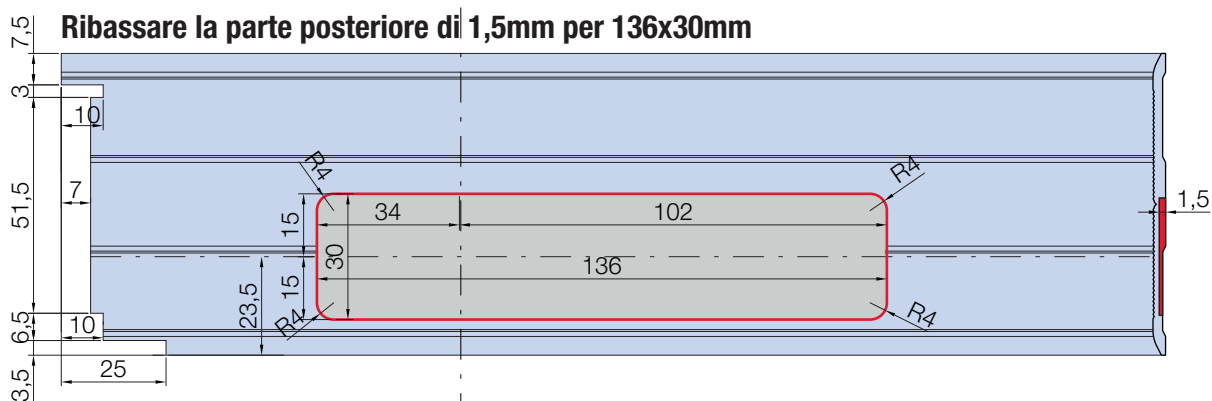

Info prodotto 1913.1

20.12.2019

LAVORAZIONE PER MONTAGGIO ACP 62469 DOOR 72

Realizzare i fori Ø15mm per passaggio perno e per regolazioni