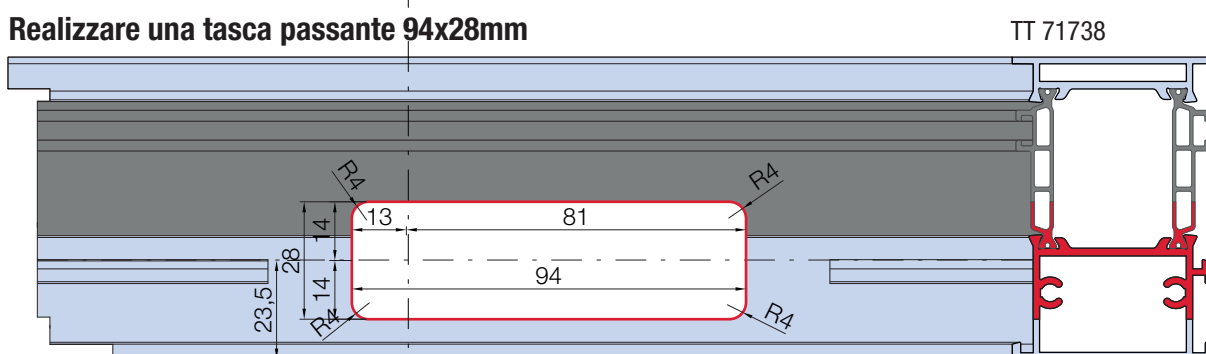

Info prodotto 1913.1

20.12.2019

LAVORAZIONE PER MONTAGGIO ACP 62469 DOOR 72

*ATTENZIONE
ASPORTARE LE ALETTE SU ENTRAMBI I LATI

EasyDoor	Ecoslim 50 TT	Ecoslim 62 TT	Ecoslim 72 TT	Elite Door 72	Door 62	Door 72	Sirio 50	Smart 30	Planet 45	Planet 50 TT	Planet 50 PLUS	Planet 62 TT	Planet 62 PLUS	Planet 72 HT	Planet 72 PLUS	3G	Fullglazing	Matic 50	Matic 50 PLUS	Matic 62 TT	Matic 62 PLUS	Matic 72	Matic 72 PLUS	3G Matic	Nathura 59	Nathura 70	Nathura 82	Nathura 92	Slide 60	Slide 65	Slide 80/106 PLUS	Topslide 160	Topslide 160 PLUS	Slidewood 160	Topslidewood 214	Panoramico	Balconi e balaustre						
						●