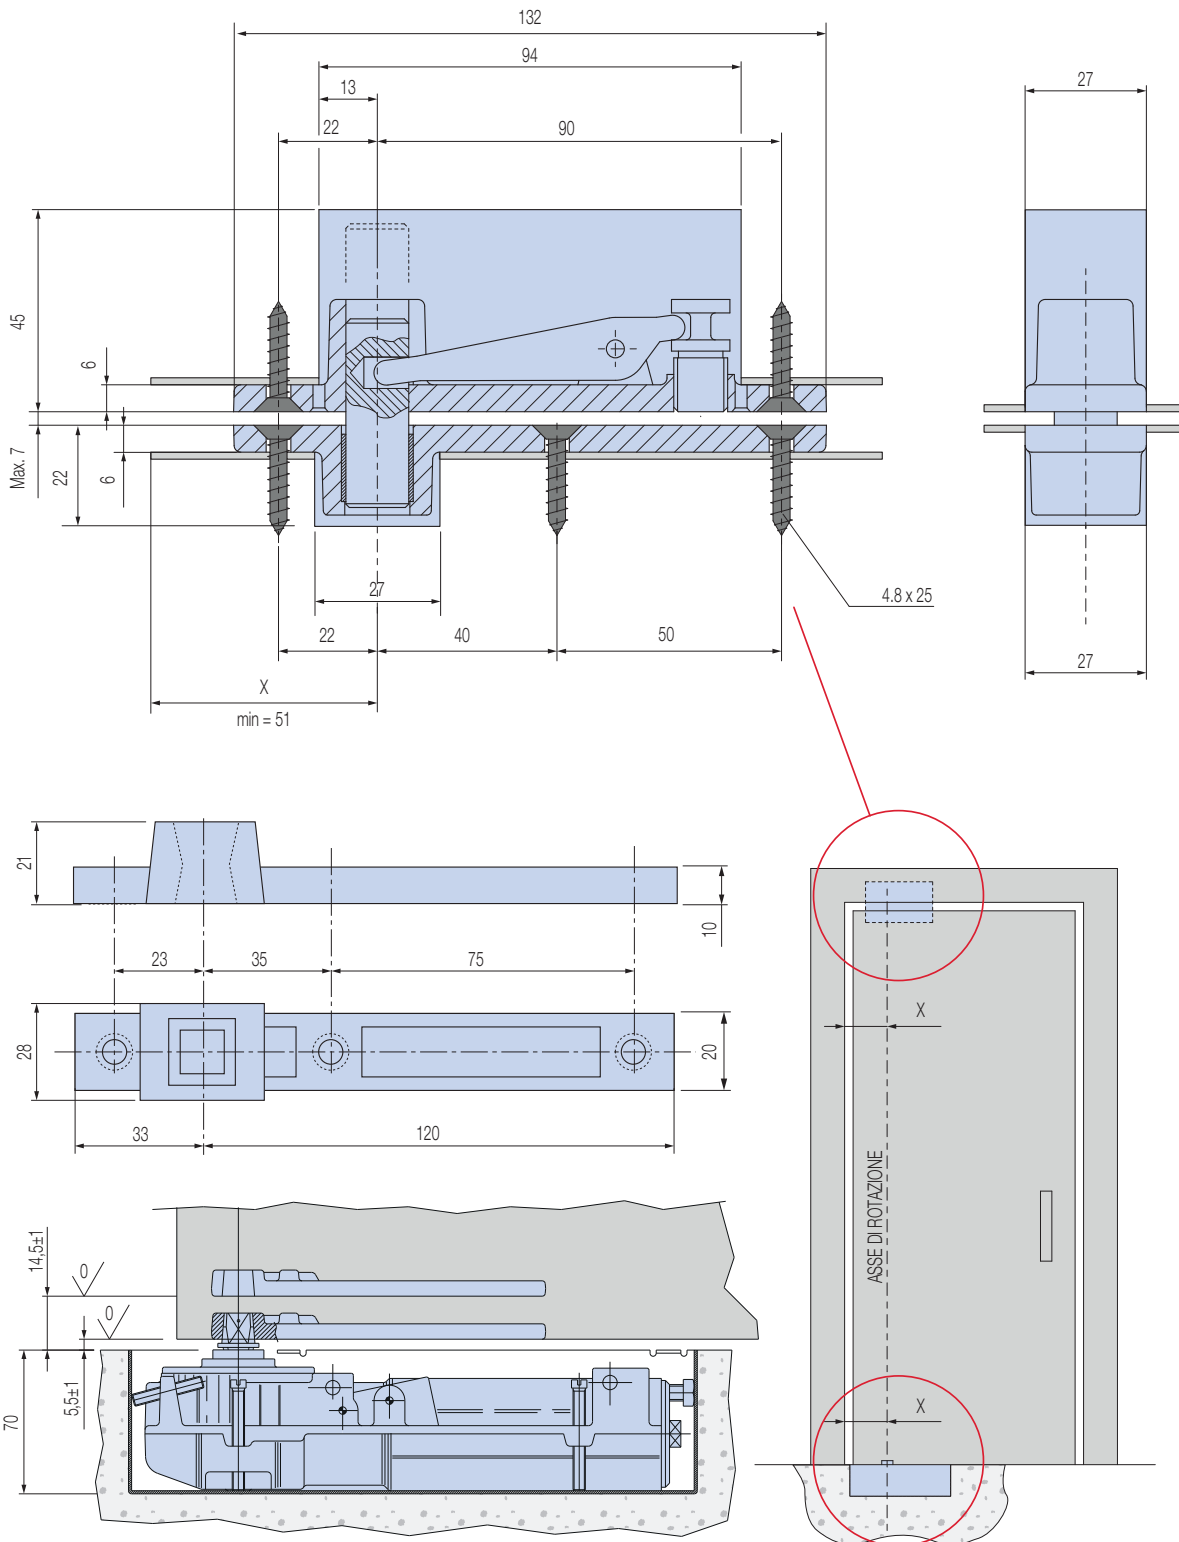

Info prodotto 1913.1

20.12.2019

it's my window

M20

Montaggio perno superiore doppia azione ACP 62469 con braccio inferiore ACP 62470

Double acting door pivot ACP 62469 and double acting bottom arm ACP 62470 assembly