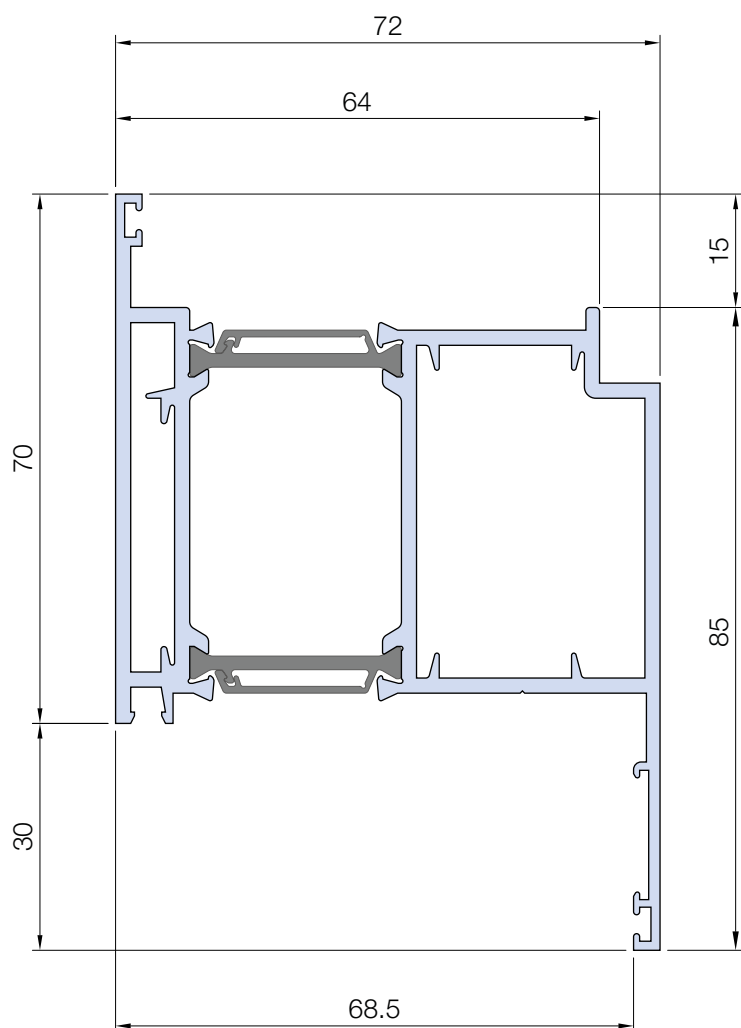

Info prodotto 1916

31.10.2019

DOOR 72 TT

TT 71599

2167 gr/m

Jx = 57,37

Jy = 41,79

Telaio per anta apertura interna

EasyDoor	Ecoslim 50 TT	Ecoslim 62 TT	Ecoslim 72 TT	Elite Door 72	Door 62	Door 72	Sirio 50	Smart 30	Planet 45	Planet 50 TT	Planet 50 PLUS	Planet 62 TT	Planet 62 PLUS	Planet 72 HT	Planet 72 PLUS	3G	Fullglazing	Matic 50	Matic 50 PLUS	Matic 62 TT	Matic 62 PLUS	Matic 72	Matic 72 PLUS	3G Matic	Nathura 59	Nathura 70	Nathura 82	Nathura 92	Slide 60	Slide 65	Slide 80/106 PLUS	Topside 160	Topside 160 PLUS	Slidewood 160	Topslidewood 214	Panoramico	Balconi e balaustre							
					●	●