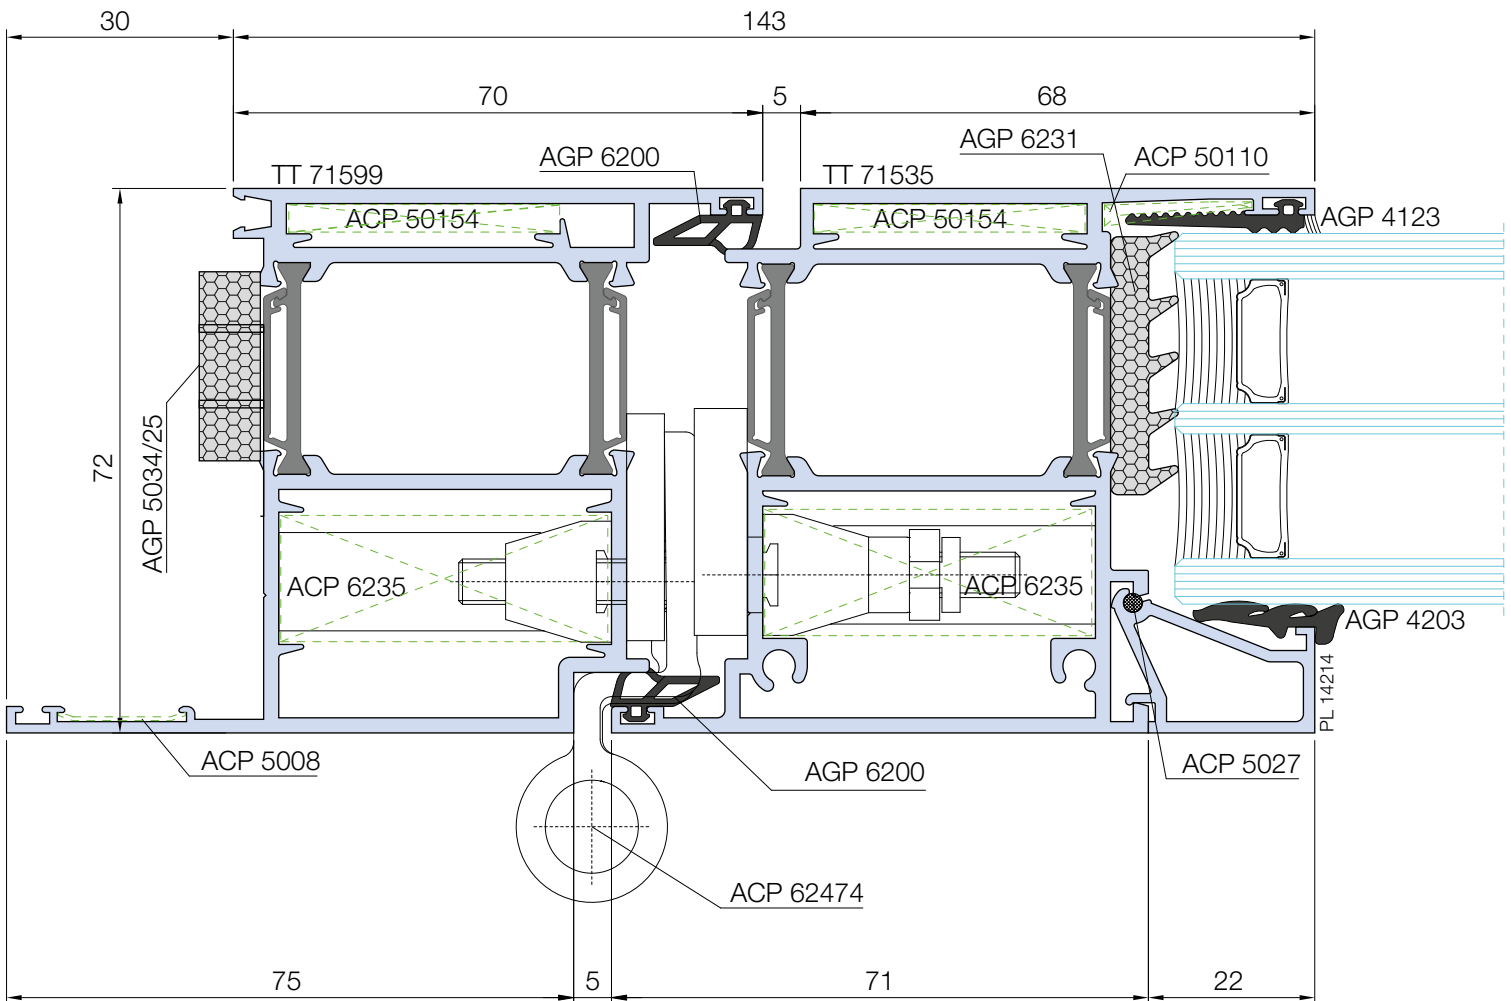

Info prodotto 1916

31.10.2019

DOOR 72 TT

Apertura interna - nodo laterale

EasyDoor	Ecoslim 50 TT	Ecoslim 62 TT	Ecoslim 72 TT	Elite Door 72	Door 62	Door 72	Sirio 50	Smart 30	Planet 45	Planet 50 TT	Planet 50 PLUS	Planet 62 TT	Planet 62 PLUS	Planet 72 HT	Planet 72 PLUS	3G	Fullglazing	Matic 50	Matic 50 PLUS	Matic 62 TT	Matic 62 PLUS	Matic 72	Matic 72 PLUS	3G Matic	Nathura 59	Nathura 70	Nathura 82	Nathura 92	Slide 60	Slide 65	Slide 80/106 PLUS	Topslide 160	Topslide 160 PLUS	Slidewood 160	Topslidewood 214	Panoramico	Balconi e balaustre					
					●	●