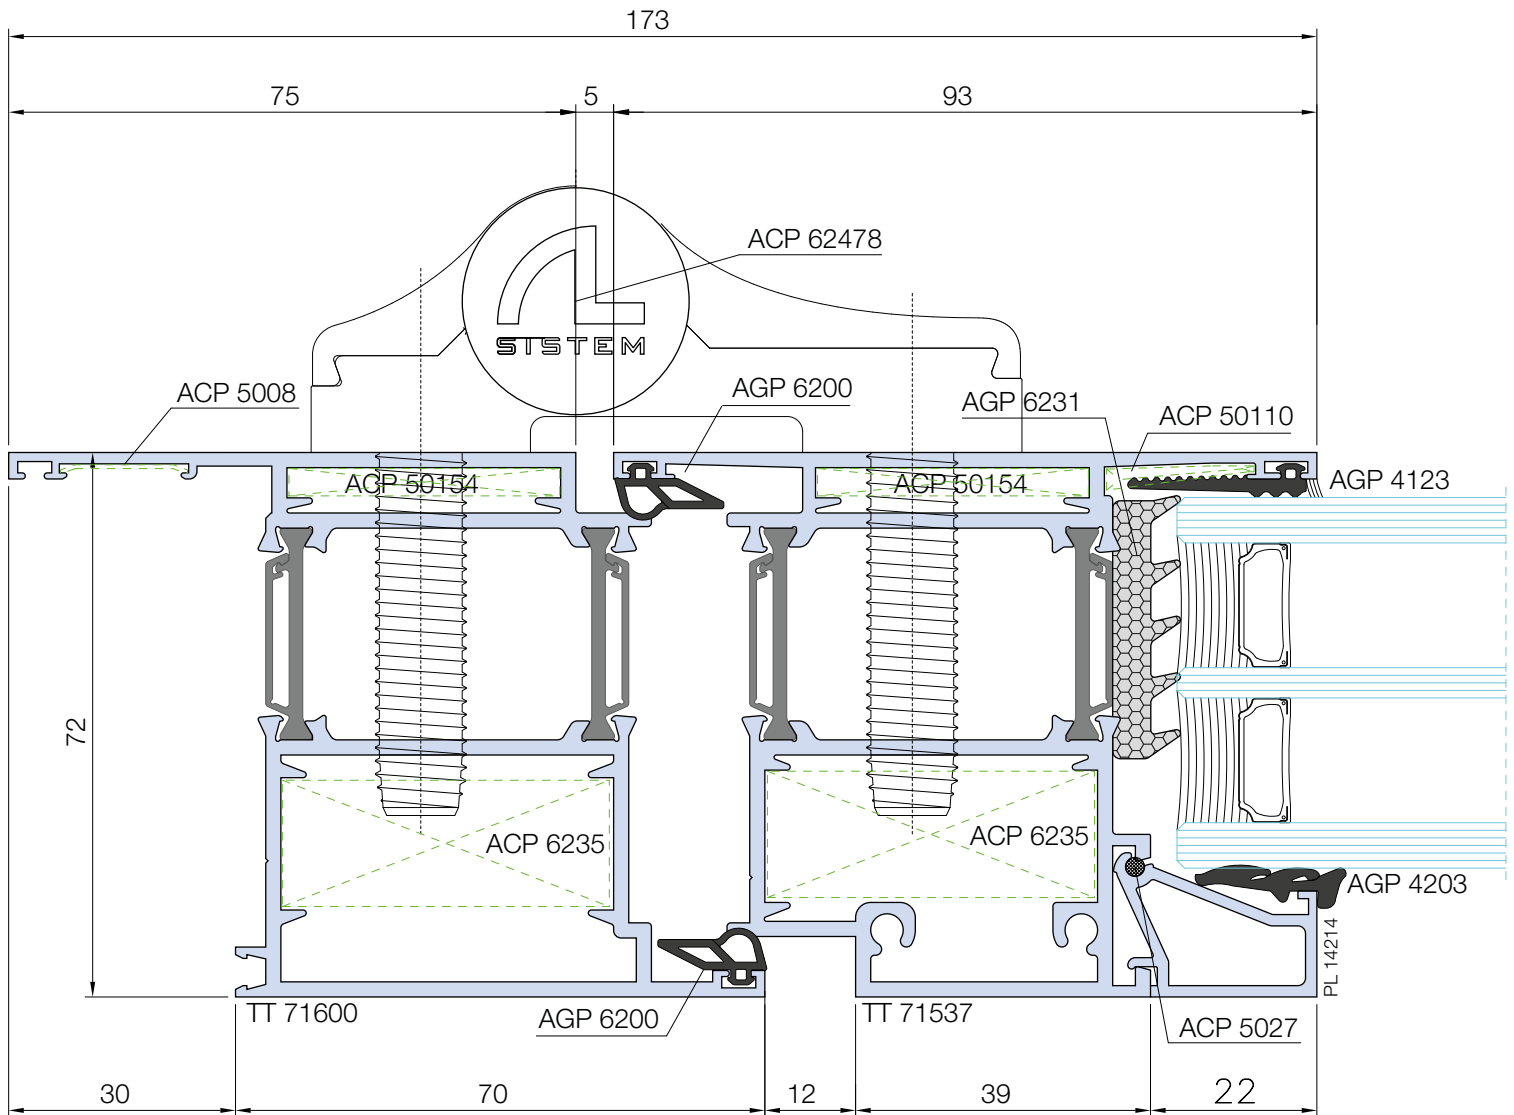

Info prodotto 1916

31.10.2019

DOOR 72 TT

Apertura esterna - nodo laterale

EasyDoor
Ecoslim 50 TT
Ecoslim 62 TT
Ecoslim 72 TT
Elite Door 72
Door 62
Door 72
Sirio 50
Smart 30
Planet 45
Planet 50 TT
Planet 50 PLUS
Planet 62 TT
Planet 62 PLUS
Planet 72 HT
Planet 72 PLUS
3G
Fullglazing
Matic 50
Matic 50 PLUS
Matic 62 TT
Matic 62 PLUS
Matic 72
Matic 72 PLUS
3G Matic
Nathura 59
Nathura 70
Nathura 82
Nathura 92
Slide 60
Slide 65
Slide 80/106 PLUS
Topside 160
Topside 160 PLUS
Slidewood 160
Topslidewood 214
Panoramico
Balconi e balaustre