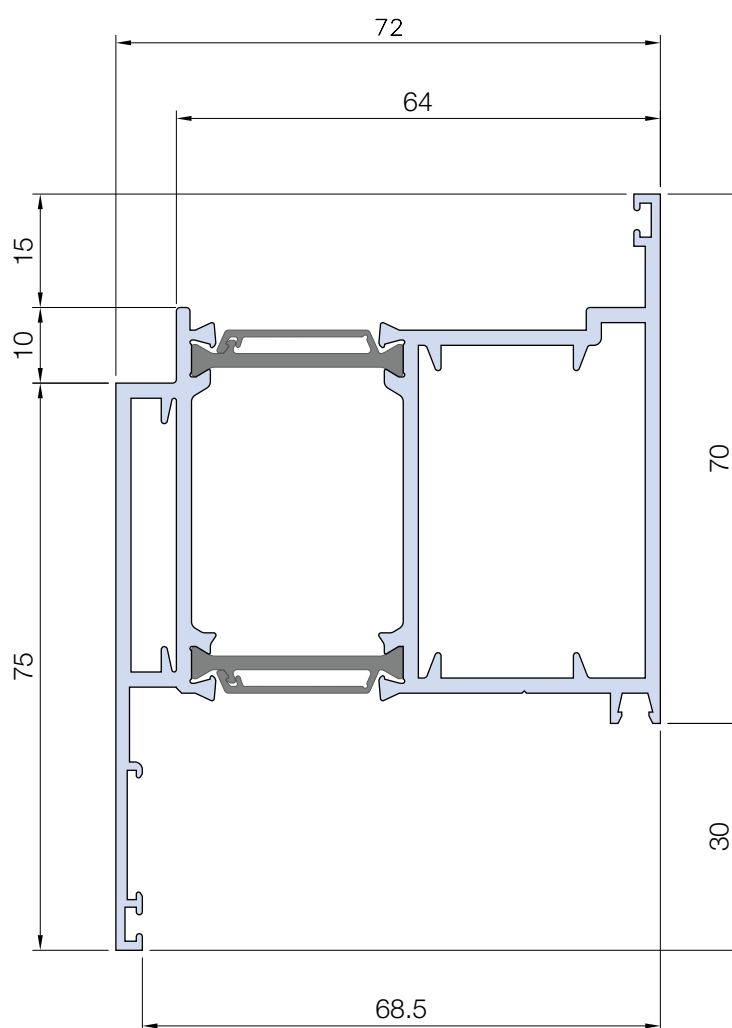

TT 71600

2128 gr/m

Jx = 55,56

Jy = 41,06

Telaio per anta apertura esterna