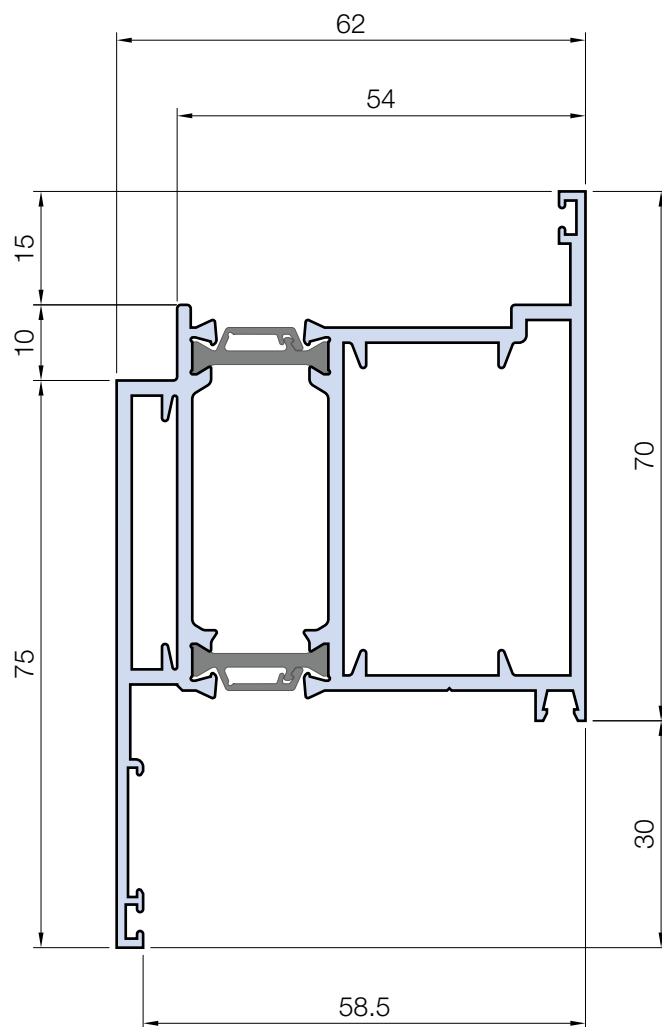

TT 61600

2059 gr/m

Jx = 38,26

Jy = 38,59

Telaio per anta apertura esterna