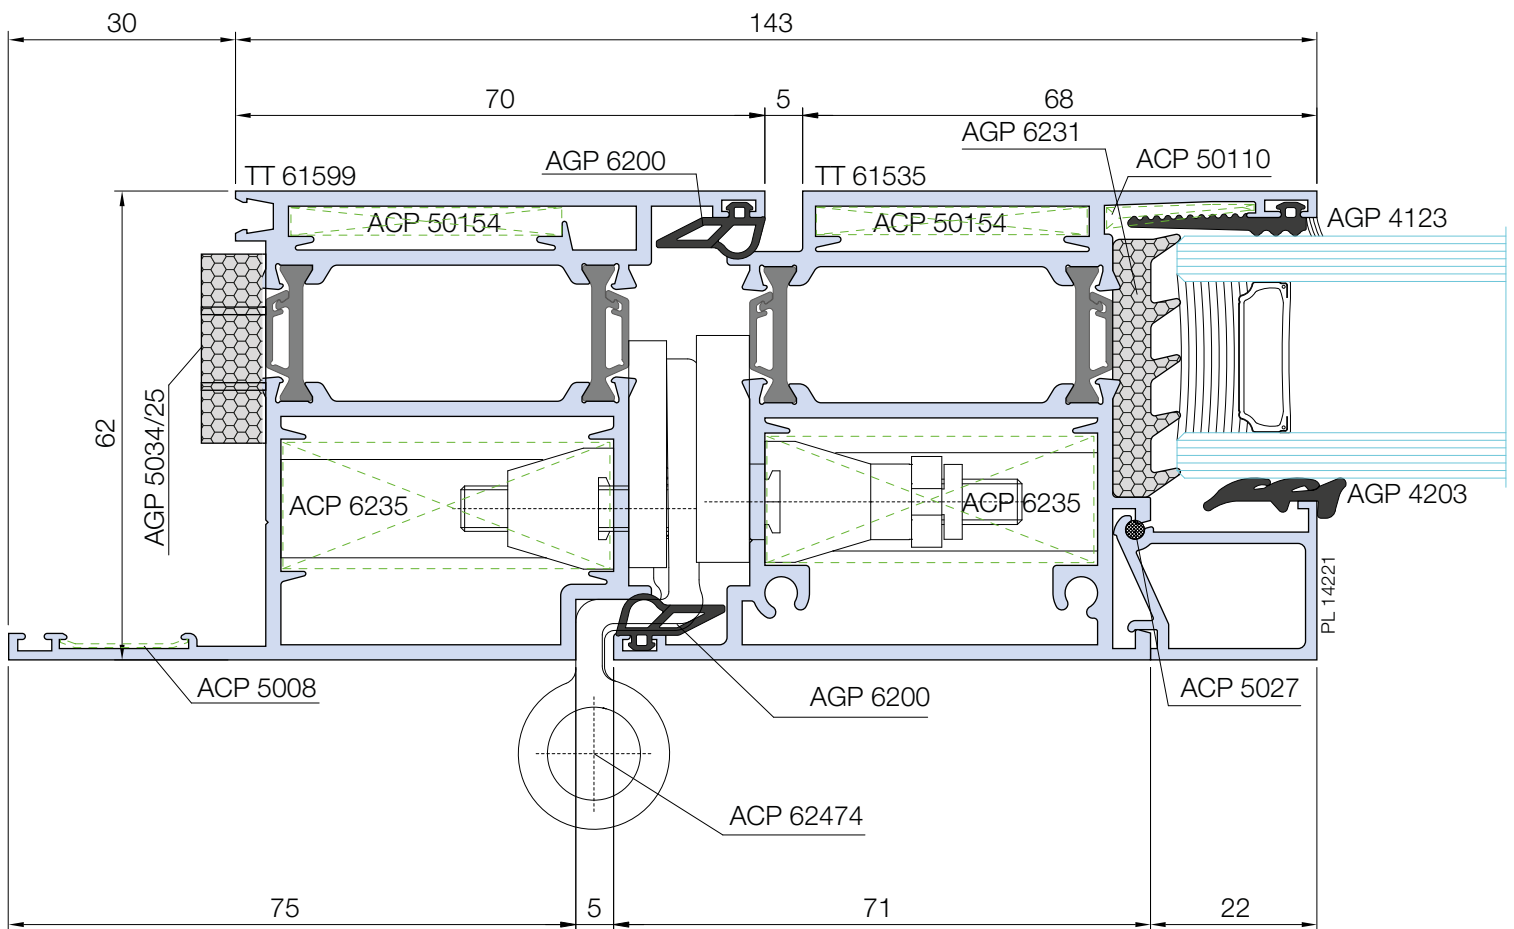

Info prodotto 1916

31.10.2019

DOOR 62 TT

Apertura interna - nodo laterale

EasyDoor	Ecoslim 50 TT	Ecoslim 62 TT	Ecoslim 72 TT	Elite Door 72	Door 62	Door 72	Sirio 50	Smart 30	Planet 45	Planet 50 TT	Planet 50 PLUS	Planet 62 TT	Planet 62 PLUS	Planet 72 HT	Planet 72 PLUS	3G	Fullglazing	Matic 50	Matic 50 PLUS	Matic 62 TT	Matic 62 PLUS	Matic 72	Matic 72 PLUS	3G Matic	Nathura 59	Nathura 70	Nathura 82	Nathura 92	Slide 60	Slide 65	Slide 80/106 PLUS	Topslide 160	Topslide 160 PLUS	Slidewood 160	Topslidewood 214	Panoramico	Balconi e balaustre					
					●	●