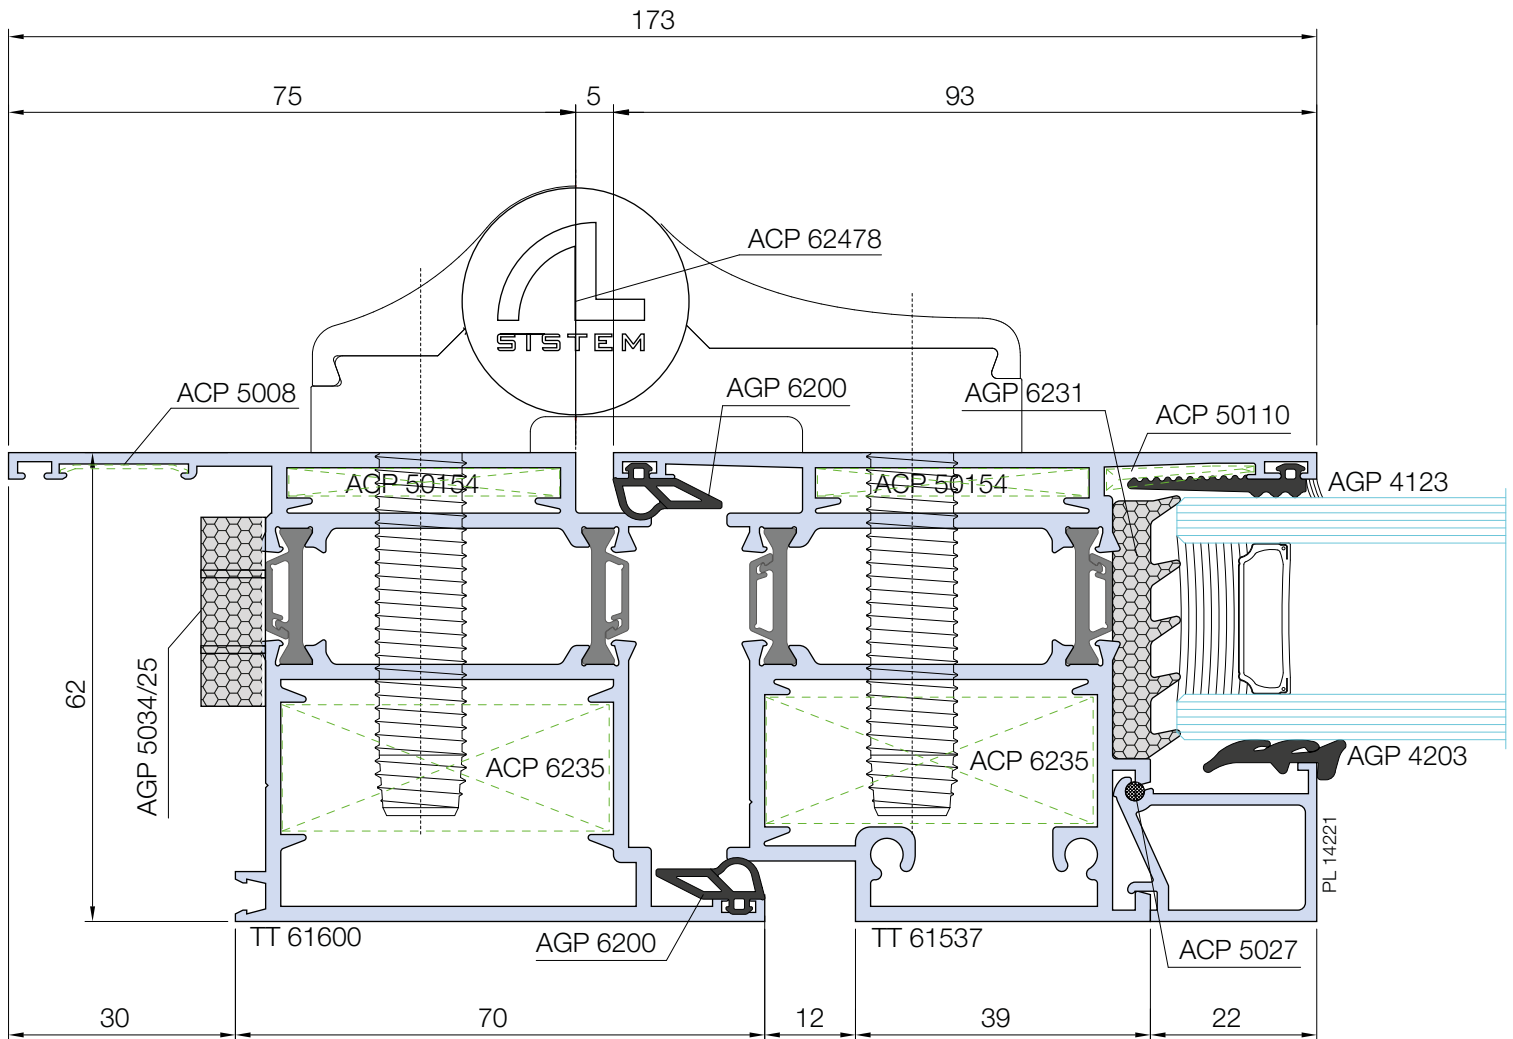

Info prodotto 1916

31.10.2019

DOOR 62 TT

Apertura esterna - nodo laterale

EasyDoor
Ecoslim 50 TT
Ecoslim 62 TT
Ecoslim 72 TT
Elite Door 72
Door 62
Door 72
Sirio 50
Smart 30
Planet 45
Planet 50 TT
Planet 50 PLUS
Planet 62 TT
Planet 62 PLUS
Planet 72 HT
Planet 72 PLUS
3G
Fullglazing
Matic 50
Matic 50 PLUS
Matic 62 TT
Matic 62 PLUS
Matic 72
Matic 72 PLUS
3G Matic
Nathura 59
Nathura 70
Nathura 82
Nathura 92
Slide 60
Slide 65
Slide 80/106 PLUS
Topslide 160
Topside 160 PLUS
Slidewood 160
Topslidewood 214
Panoramico
Balconi e balaustre