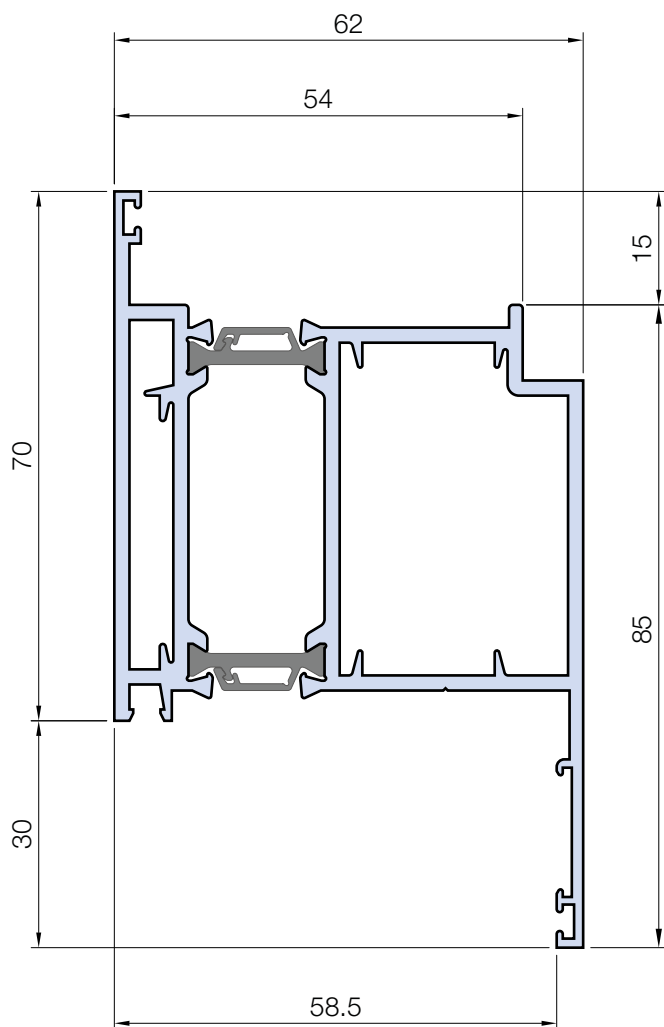

Info prodotto 1916

31.10.2019

DOOR 62 TT

TT 61599

2098 gr/m

Jx = 39,62

Jy = 39,34

Telaio per anta apertura interna

EasyDoor
Ecoslim 50 TT
Ecoslim 62 TT
Ecoslim 72 TT
Elite Door 72
Door 62
Door 72
Sirio 50
Smart 30
Planet 45
Planet 50 TT
Planet 50 PLUS
Planet 62 TT
Planet 62 PLUS
Planet 72 HT
Planet 72 PLUS
3G
Fullglazing
Matic 50
Matic 50 PLUS
Matic 62 TT
Matic 62 PLUS
Matic 72
Matic 72 PLUS
3G Matic
Nathura 59
Nathura 70
Nathura 82
Nathura 92
Slide 60
Slide 65
Slide 80/106 PLUS
Topside 160
Topside 160 PLUS
Slidewood 160
Topslidewood 214
Panoramico
Balconi e balaustre