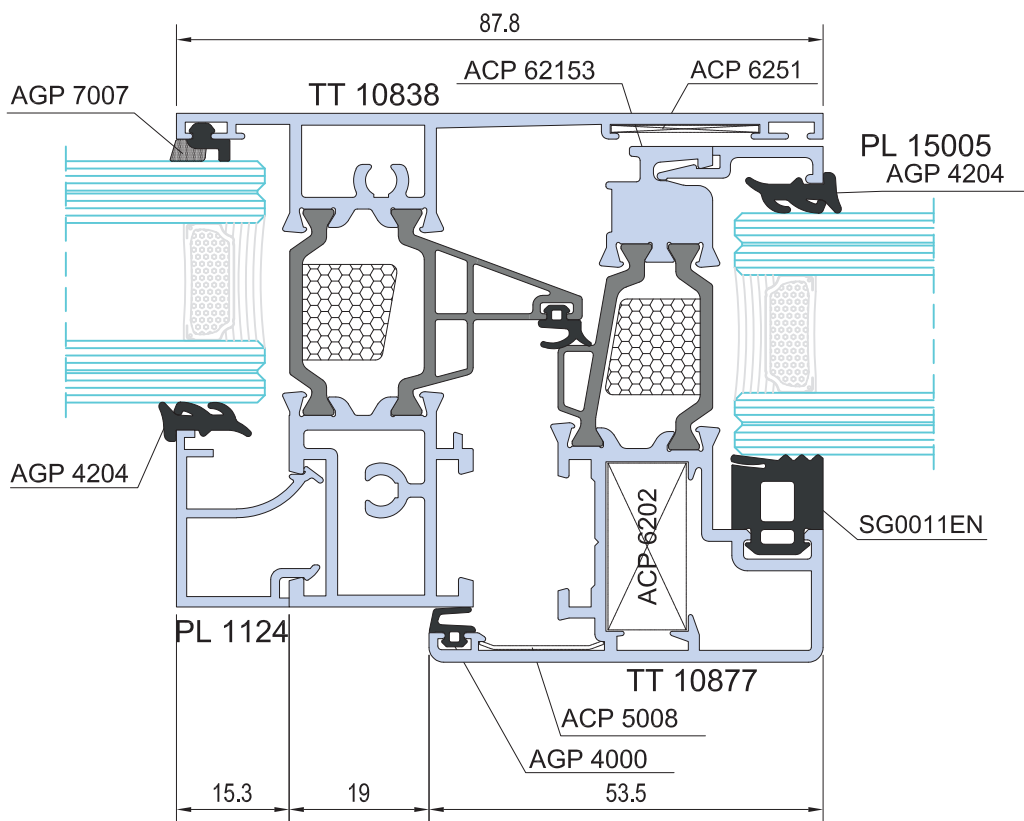

Info prodotto 2112

2.10.2021