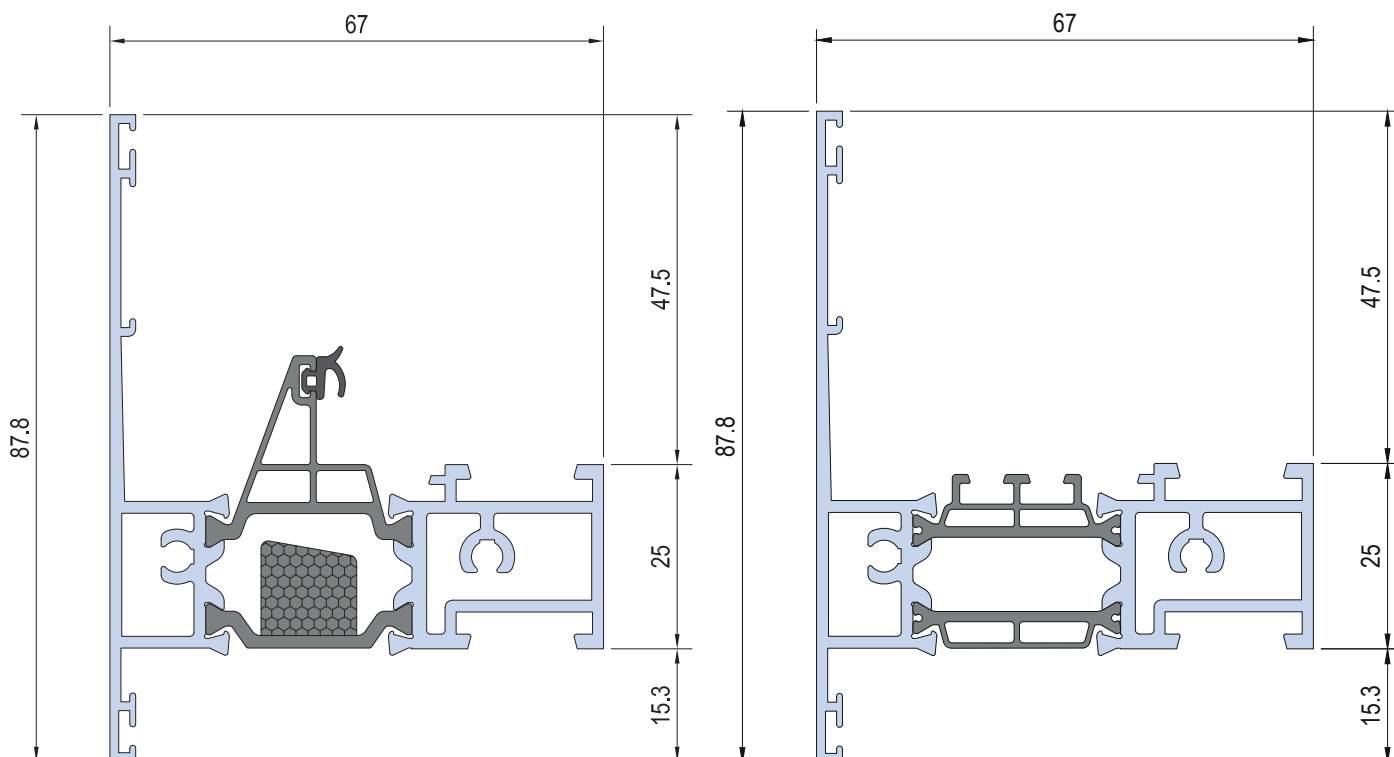

Info prodotto 2112

2.10.2021

it's my window

TRAVERSO FISSO – APRIBILE 3G / ECOSLIM HI

Per le serie 3G / ECOSLIM nella versione HI, è stato realizzato il profilo traverso fisso/apribile. Di seguito riportiamo disegni del nuovo profilo e nodi esplicativi.

TT 10838

1536 gr/m

TT 14638

1534 gr/m

EasyDoor
Ecoslim 50 TT
Ecoslim 62 TT
Ecoslim 72 TT
Elite Door 72
Door 62
Door 72
Sirio 50
Smart 30
Planet 45
Planet 50 TT
Planet 50 PLUS
Planet 62 TT
Planet 62 PLUS
Planet 72 HT
Planet 72 PLUS
3G
Fullglazing
Matic 50
Matic 50 PLUS
Matic 62 TT
Matic 62 PLUS
Matic 72
Matic 72 PLUS
3G Matic
Nathura 59
Nathura 70
Nathura 82
Nathura 92
Slide 60
Slide 65
Slide 80/106 PLUS
Topslide 160 PLUS
Slidewood 160
Topsidewood 214
Panoramico
Balconi e balaustre