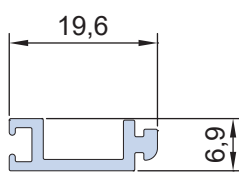

Info prodotto 2204

01.06.2022

PL 15007 Riduttore Spalla Telaio

Informiamo che è disponibile il profilo **PL 15007** riduttore spalla telaio per i sistemi **3G, Ecoslim e Planet**. Di seguito trovate la sagoma del profilo con relativo codice e nodo realizzato a scopo dimostrativo sulla serie Planet 62 UP.