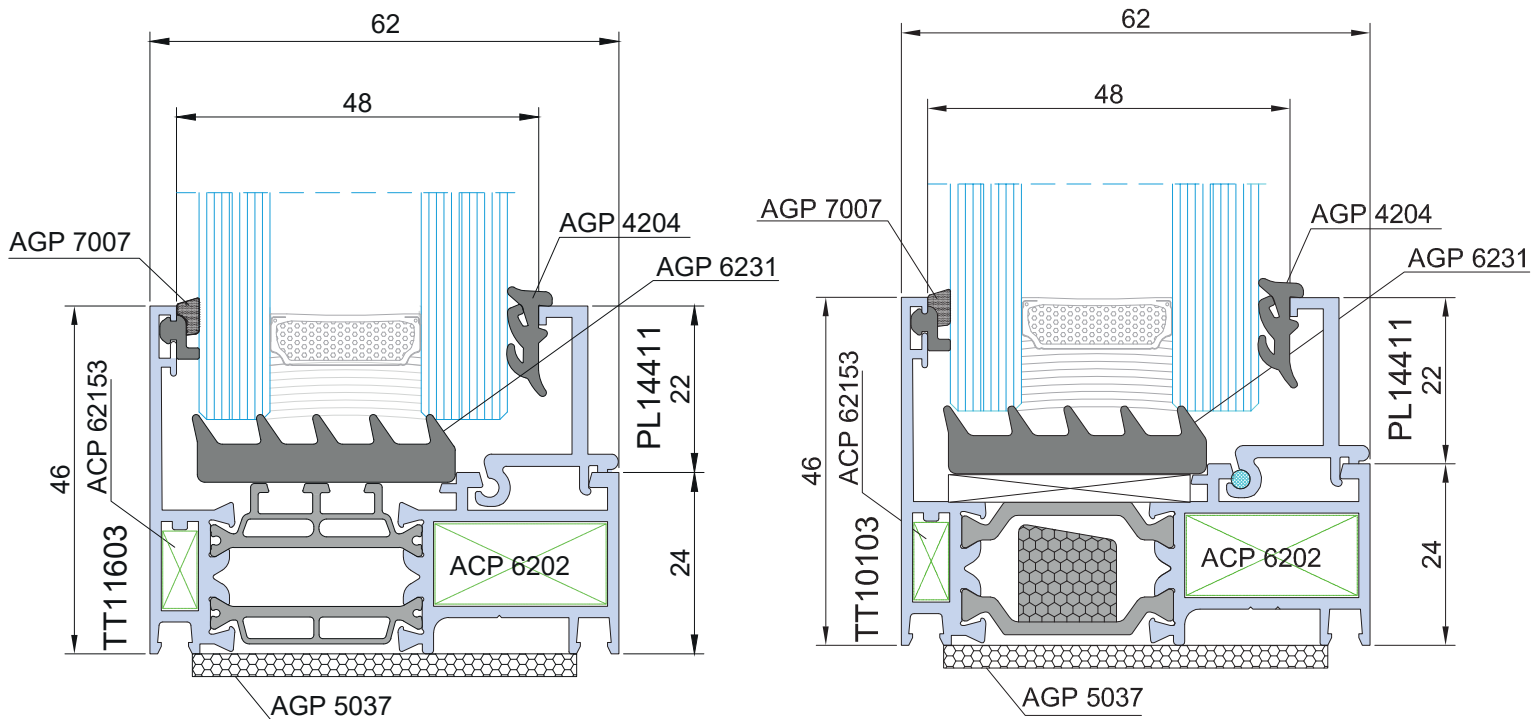

Info prodotto 2111

2.10.2021

PL 14411 FERMAVETRO 10,5MM PER FISSI IRON

Per le serie 3G / ECOSLIM, è stato realizzato il **profilo fermavetro da 10,5mm** per fissi linea IRON.

Di seguito riportiamo disegno del nuovo profilo fermavetro da 10,5mm per fissi linea IRON PL 14411 e nodo esplicativo.

PL 14411
257 gr/m

EasyDoor	
● Ecoslim 50 TT	
● Ecoslim 62 TT	
● Ecoslim 72 TT	
Elite Door 72	
Door 62	
Door 72	
Sirio 50	
Smart 30	
Planet 45	
Planet 50 TT	
Planet 50 PLUS	
Planet 62 TT	
Planet 62 PLUS	
Planet 72 HT	
Planet 72 PLUS	
● 3G	
Fullglazing	
Matic 50	
Matic 50 PLUS	
Matic 62 TT	
Matic 62 PLUS	
Matic 72	
Matic 72 PLUS	
3G Matic	
Nathura 59	
Nathura 70	
Nathura 82	
Nathura 92	
Slide 60	
Slide 65	
Slide 80/106 PLUS	
Topslide 160 PLUS	
Slidewood 160	
Topsidewood 214	
Panoramico	
Balconi e balaustre	