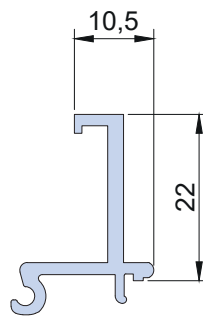

Info prodotto 2111

2.10.2021

PL 14411 FERMAVETRO 10,5MM PER FISSI IRON

Per le serie 3G / ECOSLIM, è stato realizzato il **profilo fermavetro da 10,5mm** per fissi linea IRON.

Di seguito riportiamo disegno del nuovo profilo fermavetro da 10,5mm per fissi linea IRON PL 14411 e nodo esplicativo.