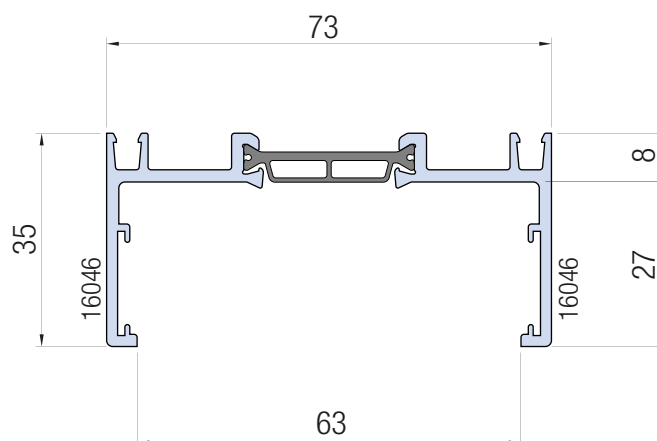

Info prodotto 1703

13.03.2017

PROFILI TELESCOPICI DI COMPENSAZIONE

Nuovi profili

Disponibili i **profili telescopici di compensazione** da abbinare al profilo "telaio fisso" dei sistemi **Planet 50, Planet 62 e Planet 72**. I profili telescopici sono utilizzati per compensare eventuali irregolarità della muratura del vano finestra.

TT 51181

TT 61181

TT 71181

Elenco Serie

EasyDoor	
Elite Door 72	
Planet Door 62	
Planet Door 72	
Sirio 50	
Smart 30	
Planet 45	
Planet 50 TT	●
Planet 45 TT	
Planet 62 TT	●
Planet 62 PLUS	●
Planet 72 HT	●
Planet 72 PLUS	●
3G	
Fullglazing	
Matic 50	
Matic 62 TT	
Matic 62 PLUS	
Matic 72	
Nathura 59	
Nathura 70	
Nathura 82	
Nathura 92	
Slide 60	
Slide 65	
Slide 80/106	
Topslide 160	
Slidewood 160	
Topslidewood 214	
Panoramico	