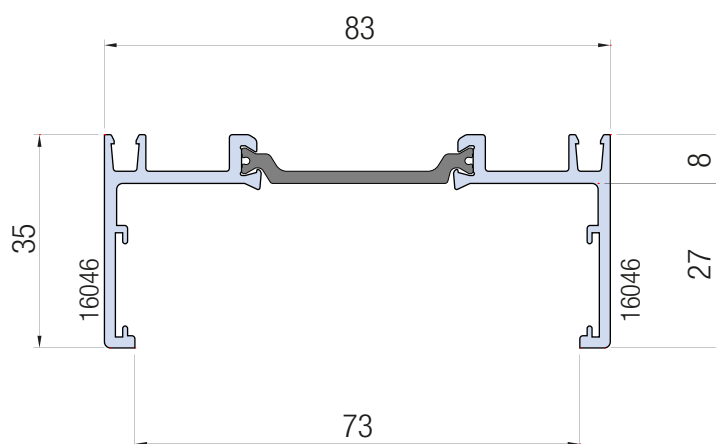

Info prodotto 1703

13.03.2017

PROFILI TELESCOPICI DI COMPENSAZIONE

Nuovi profili

Disponibili i **profili telescopici di compensazione** da abbinare al profilo "telaio fisso" dei sistemi **Planet 50, Planet 62 e Planet 72**. I profili telescopici sono utilizzati per compensare eventuali irregolarità della muratura del vano finestra.

TT 51181

TT 61181

TT 71181

Elenco Serie

EasyDoor	
Elite Door 72	
Planet Door 62	
Planet Door 72	
Sirio 50	
Smart 30	
Planet 45	
Planet 50 TT	●
Planet 45 TT	
Planet 62 TT	●
Planet 62 PLUS	●
Planet 72 HT	●
Planet 72 PLUS	●
3G	
Fullglazing	
Matic 50	
Matic 62 TT	
Matic 62 PLUS	
Matic 72	
Nathura 59	
Nathura 70	
Nathura 82	
Nathura 92	
Slide 60	
Slide 65	
Slide 80/106	
Topslide 160	
Slidewood 160	
Topslidewood 214	
Panoramico	

Info prodotto 1703

13.03.2017

PROFILI TELESCOPICI DI COMPENSAZIONE

Nuovi profili

Nodo superiore con applicato profilo telescopico

Elenco Serie

EasyDoor
Elite Door 72
Planet Door 62
Planet Door 72
Sirio 50
Smart 30
Planet 45
Planet 50 TT
Planet 45 TT
Planet 62 TT
Planet 62 PLUS
Planet 72 HT
Planet 72 PLUS
3G
Fullglazing
Matic 50
Matic 62 TT
Matic 62 PLUS
Matic 72
Nathura 59
Nathura 70
Nathura 82
Nathura 92
Slide 60
Slide 65
Slide 80/106
Topslide 160
Slidewood 160
Topslidewood 214
Panoramico