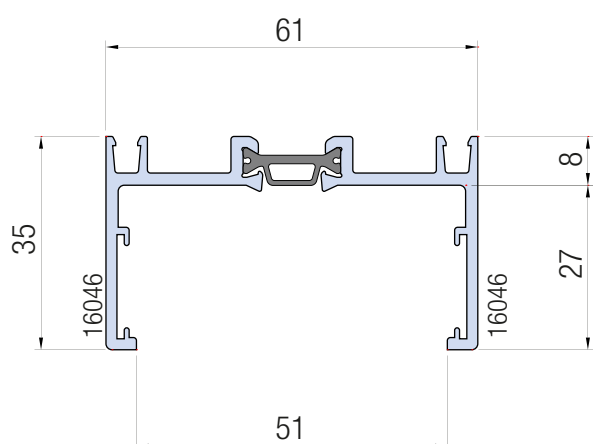

Info prodotto 1703

13.03.2017

PROFILI TELESCOPICI DI COMPENSAZIONE

Nuovi profili

Disponibili i **profili telescopici di compensazione** da abbinare al profilo "telaio fisso" dei sistemi **Planet 50, Planet 62 e Planet 72**. I profili telescopici sono utilizzati per compensare eventuali irregolarità della muratura del vano finestra.

TT 51181

TT 61181

TT 71181

Elenco Serie

EasyDoor	
Elite Door 72	
Planet Door 62	
Planet Door 72	
Sirio 50	
Smart 30	
Planet 45	
Planet 50 TT	●
Planet 45 TT	
Planet 62 TT	●
Planet 62 PLUS	●
Planet 72 HT	●
Planet 72 PLUS	●
3G	
Fullglazing	
Matic 50	
Matic 62 TT	
Matic 62 PLUS	
Matic 72	
Nathura 59	
Nathura 70	
Nathura 82	
Nathura 92	
Slide 60	
Slide 65	
Slide 80/106	
Topslide 160	
Slidewood 160	
Topslidewood 214	
Panoramico	

Info prodotto 1703

13.03.2017

PROFILI TELESCOPICI DI COMPENSAZIONE

Nuovi profili

Nodo superiore con applicato profilo telescopico

Elenco Serie

EasyDoor
Elite Door 72
Planet Door 62
Planet Door 72
Sirio 50
Smart 30
Planet 45
Planet 50 TT
Planet 45 TT
Planet 62 TT
Planet 62 PLUS
Planet 72 HT
Planet 72 PLUS
3G
Fullglazing
Matic 50
Matic 62 TT
Matic 62 PLUS
Matic 72
Nathura 59
Nathura 70
Nathura 82
Nathura 92
Slide 60
Slide 65
Slide 80/106
Topslide 160
Slidewood 160
Topslidewood 214
Panoramico