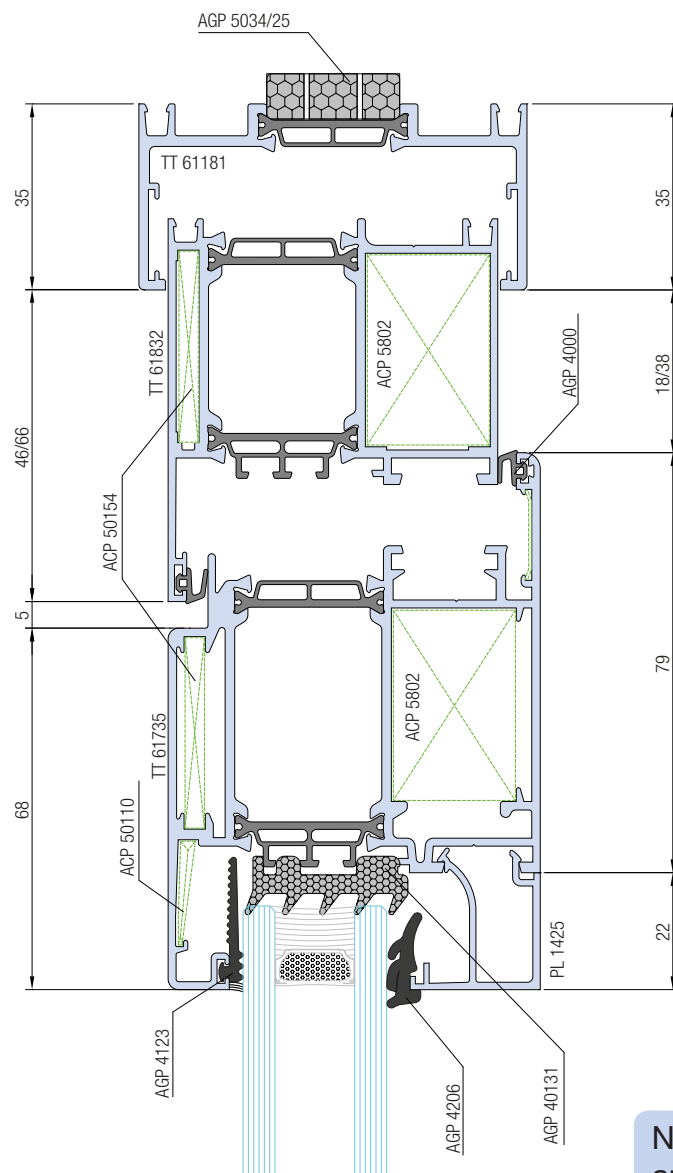

Info prodotto 1703

13.03.2017

PROFILI TELESCOPICI DI COMPENSAZIONE

Nuovi profili

Disponibili i **profili telescopici di compensazione** da abbinare al profilo "telaio fisso" dei sistemi **Planet 50, Planet 62 e Planet 72**. I profili telescopici sono utilizzati per compensare eventuali irregolarità della muratura del vano finestra.

TT 51181

TT 61181

TT 71181

Elenco Serie

EasyDoor	
Elite Door 72	
Planet Door 62	
Planet Door 72	
Sirio 50	
Smart 30	
Planet 45	
Planet 50 TT	●
Planet 45 TT	
Planet 62 TT	●
Planet 62 PLUS	●
Planet 72 HT	●
Planet 72 PLUS	●
3G	
Fullglazing	
Matic 50	
Matic 62 TT	
Matic 62 PLUS	
Matic 72	
Nathura 59	
Nathura 70	
Nathura 82	
Nathura 92	
Slide 60	
Slide 65	
Slide 80/106	
Topslide 160	
Slidewood 160	
Topslidewood 214	
Panoramico	

Info prodotto 1703

13.03.2017

PROFILI TELESCOPICI DI COMPENSAZIONE

Nuovi profili

Nodo superiore con applicato profilo telescopico

Elenco Serie

EasyDoor
Elite Door 72
Planet Door 62
Planet Door 72
Sirio 50
Smart 30
Planet 45
Planet 50 TT
Planet 45 TT
Planet 62 TT
Planet 62 PLUS
Planet 72 HT
Planet 72 PLUS
3G
Fullglazing
Matic 50
Matic 62 TT
Matic 62 PLUS
Matic 72
Nathura 59
Nathura 70
Nathura 82
Nathura 92
Slide 60
Slide 65
Slide 80/106
Topslide 160
Slidewood 160
Topslidewood 214
Panoramico