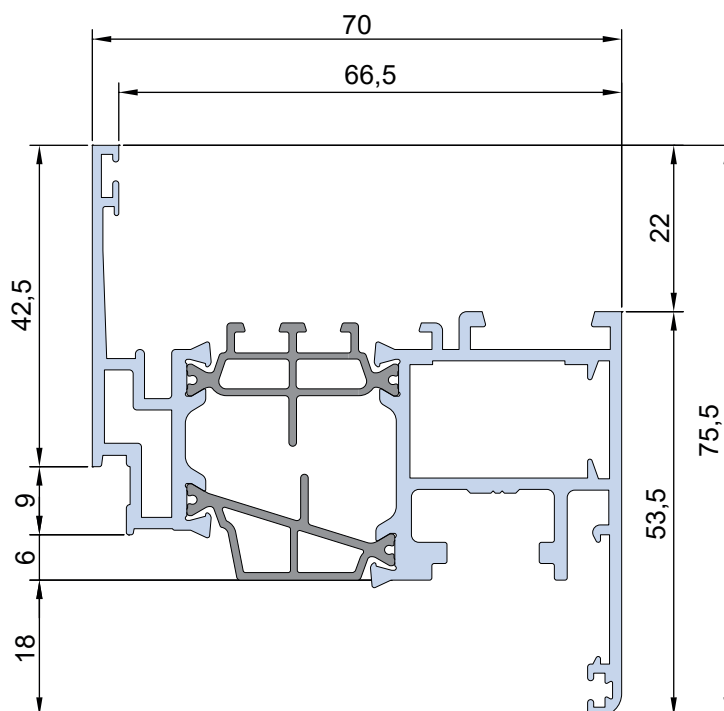

Info prodotto 2201

1.06.2022

TT 61911

1659 gr/m

UP 61911

1617 gr/m

it's my window

Info prodotto 2201