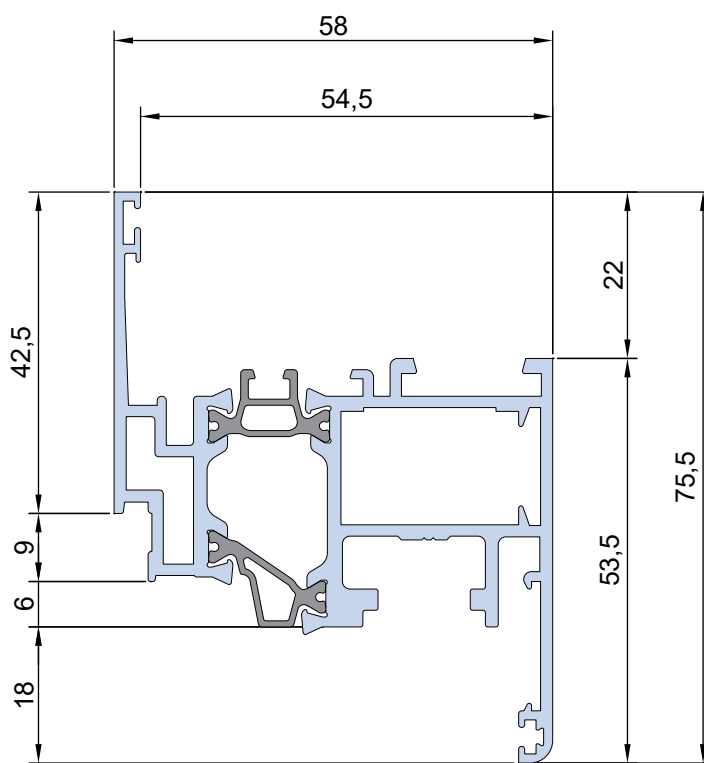

Info prodotto 2201

1.06.2022

Anta liscia Planet Plus/UP versione MATIC

Informiamo che è disponibile il profilo **anta liscia** per i sistemi **Planet Plus/UP versione MATIC**.

Di seguito trovate le sagome dei vari profili con i relativi codici e dei nodi realizzati a scopo dimostrativo sulla serie PLANET 62 UP.