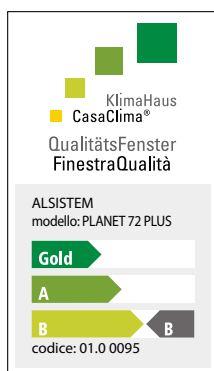

## Info prodotto 1900.1

22.05.2019

it's my window

# Planet 72 PLUS ha ottenuto la Certificazione FinestraQualità CasaClima.

**Planet 72 PLUS ha ottenuto  
la certificazione in Classe B.**

Il Sigillo FinestraQualità CasaClima è rilasciato dall'Agenzia per l'Energia Alto Adige, e **certifica l'efficienza energetica della finestra e del suo sistema di posa.**