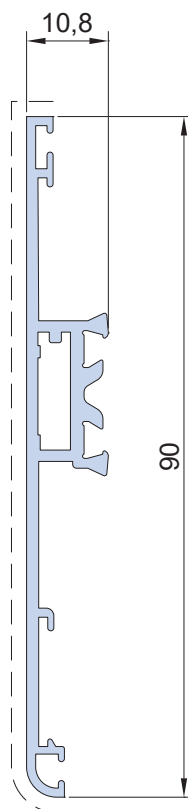

Info prodotto 2303

18.05.2023

Scocca esterna telaio "T" battuta 40mm

Vi informiamo che è stato dato il benestare al profilo 23001 per la realizzazione dei telai a "T" con battuta da 40 mm per le serie PLANET.

Di seguito trovate:

- Sagoma del profilo con codice, peso, fornitore e codice fornitore;
- Sagome dei vari profili assemblati con codici e pesi;

La matrice arriverà indicativamente la settimana 20.

23001