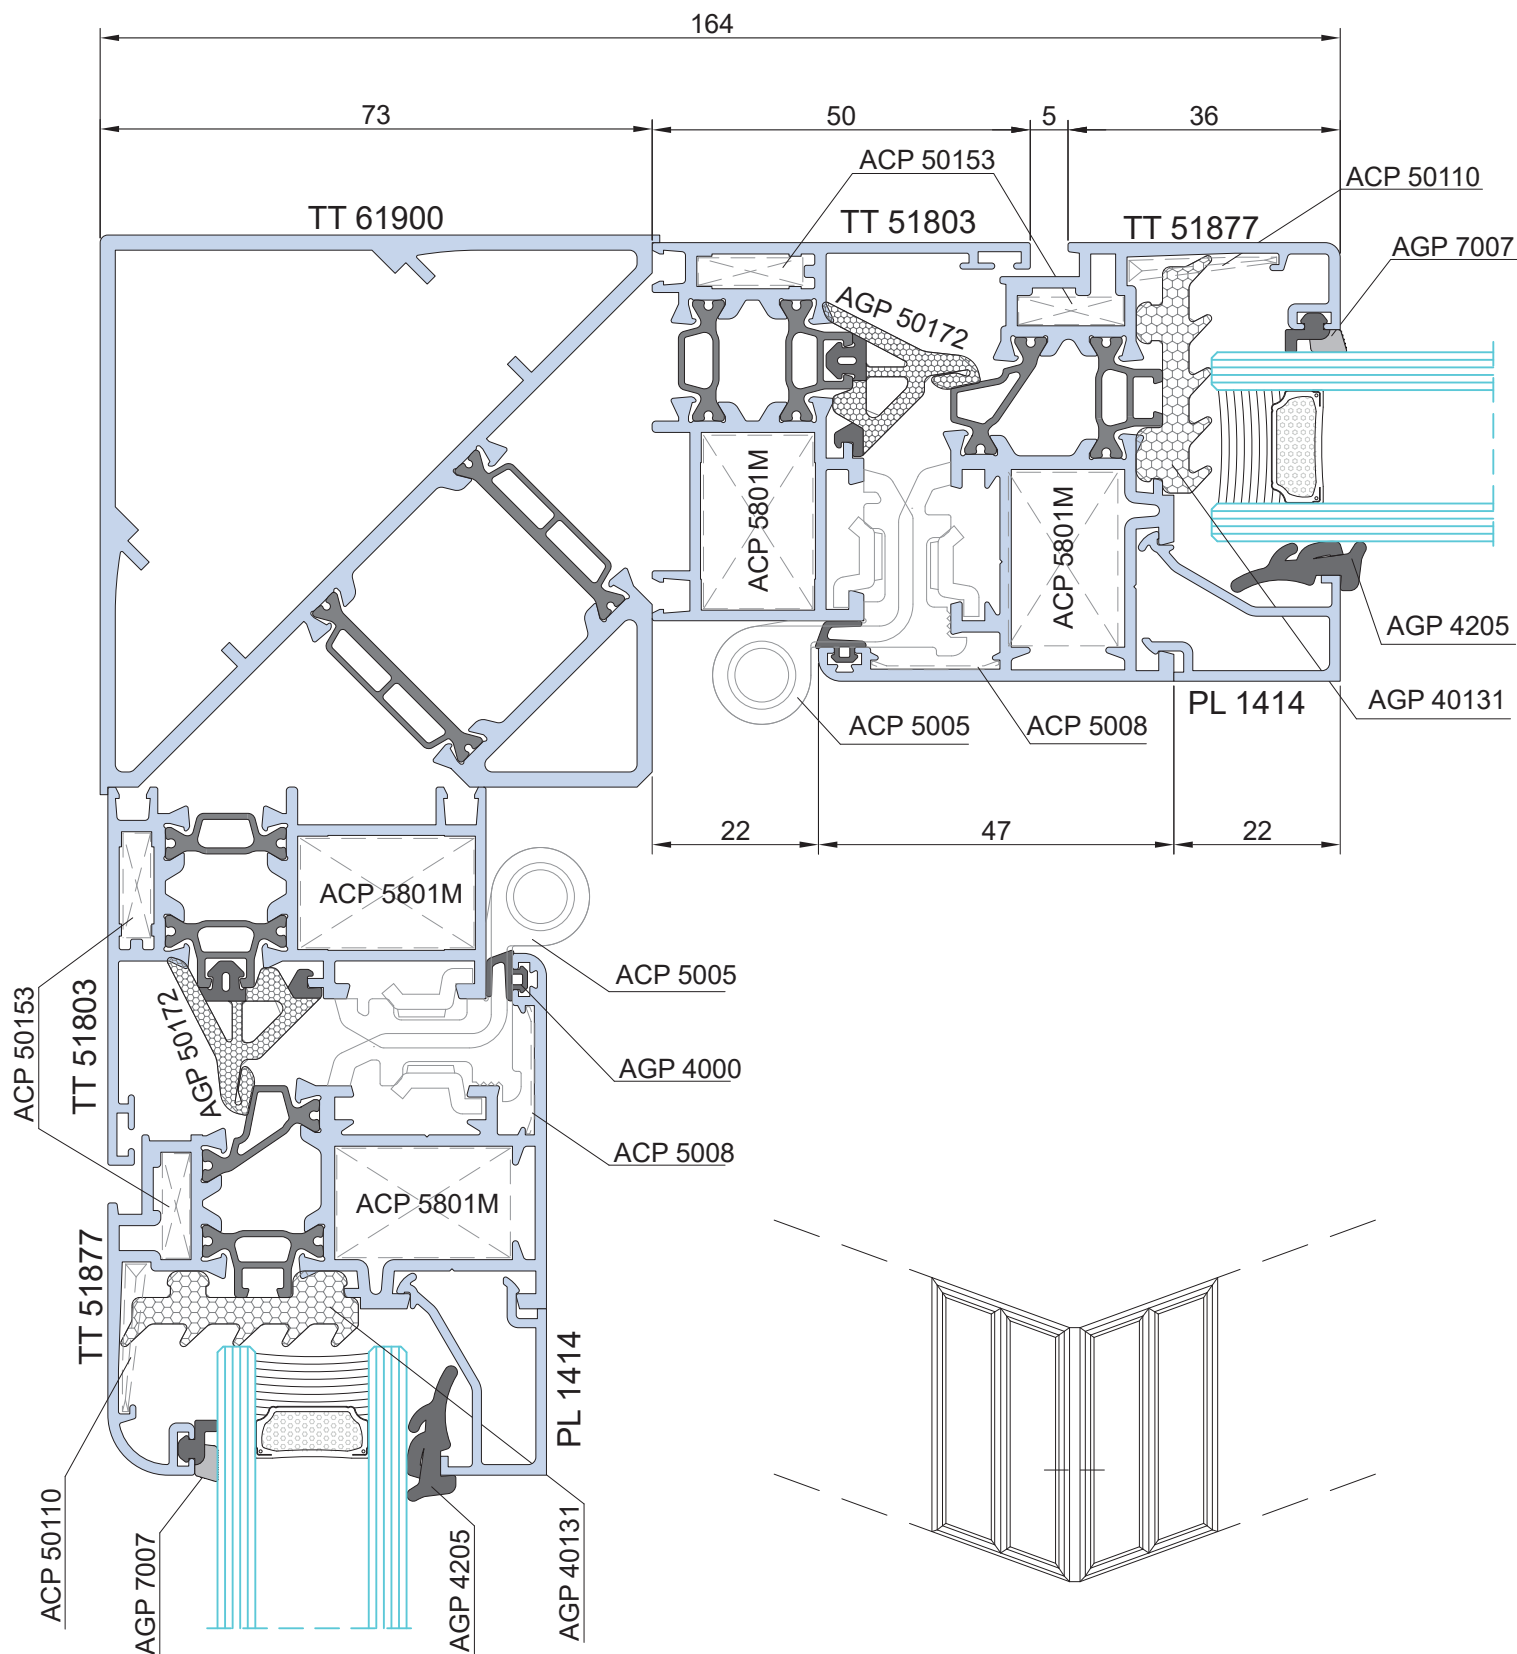

Info prodotto 2304

10.07.2023

it's my window

PLANET **50PLUS**