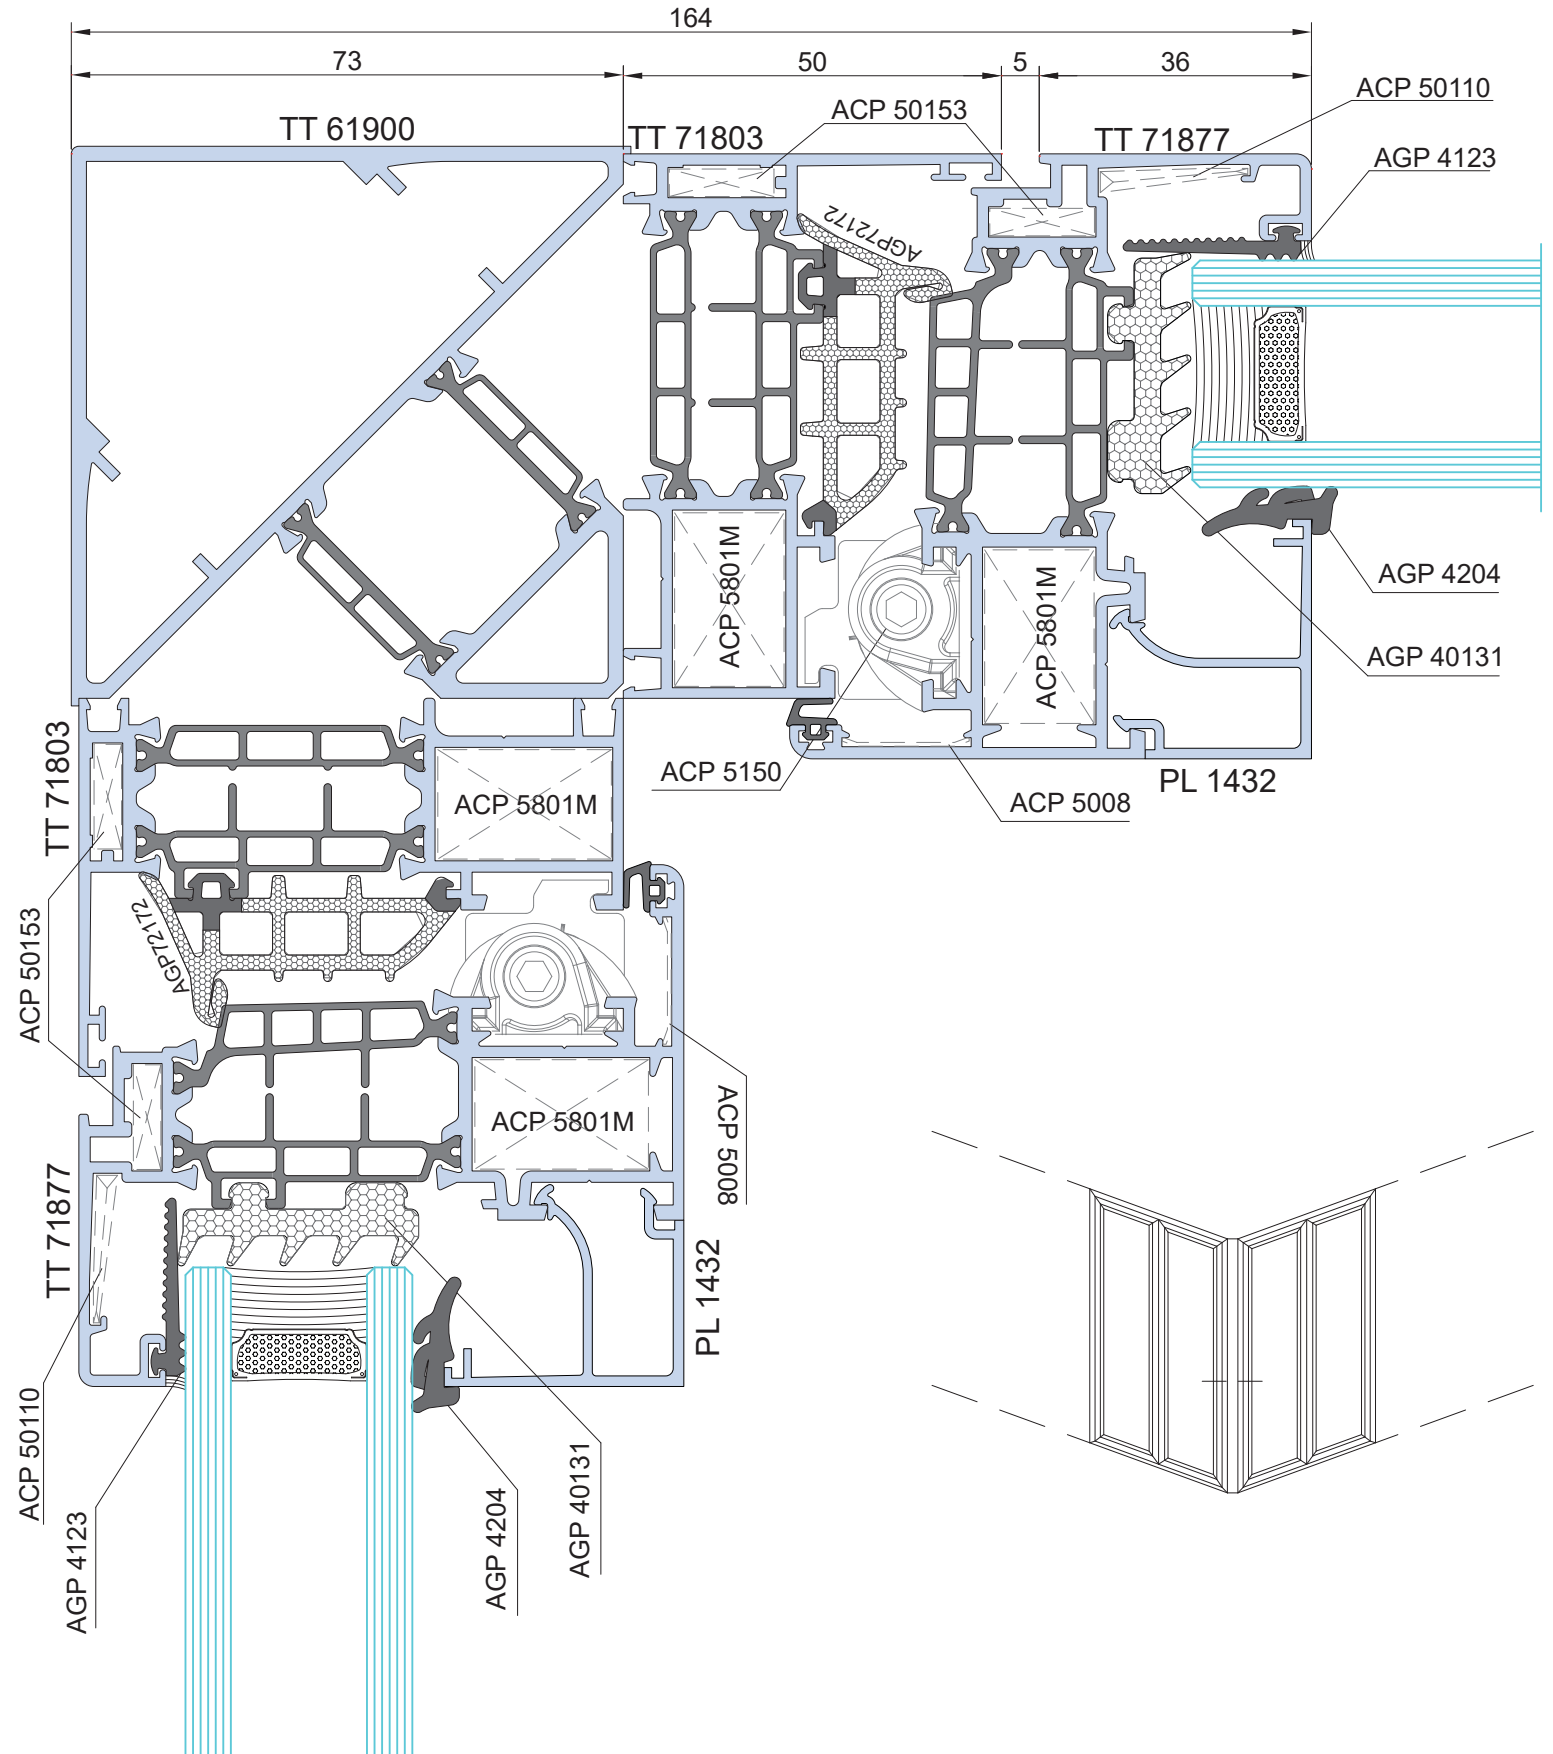

Info prodotto 2304

10.07.2023

Pilastro d'angolo a 90° retto

Vi informiamo che è stato dato il benestare al profilo scocca esterna per la realizzazione del pilastro d'angolo 90° retto

Di seguito trovate:

- Sagome dei vari profili assemblati con codici e pesi;
- Sezioni rappresentative;

Info prodotto 2304

10.07.2023

PLANET **62UP**

Info prodotto 2304

10.07.2023

PLANET 72PLUS

Info prodotto 2304

10.07.2023

it's my window

PLANET 72UP

Finestre a nastro - nodo d'angolo