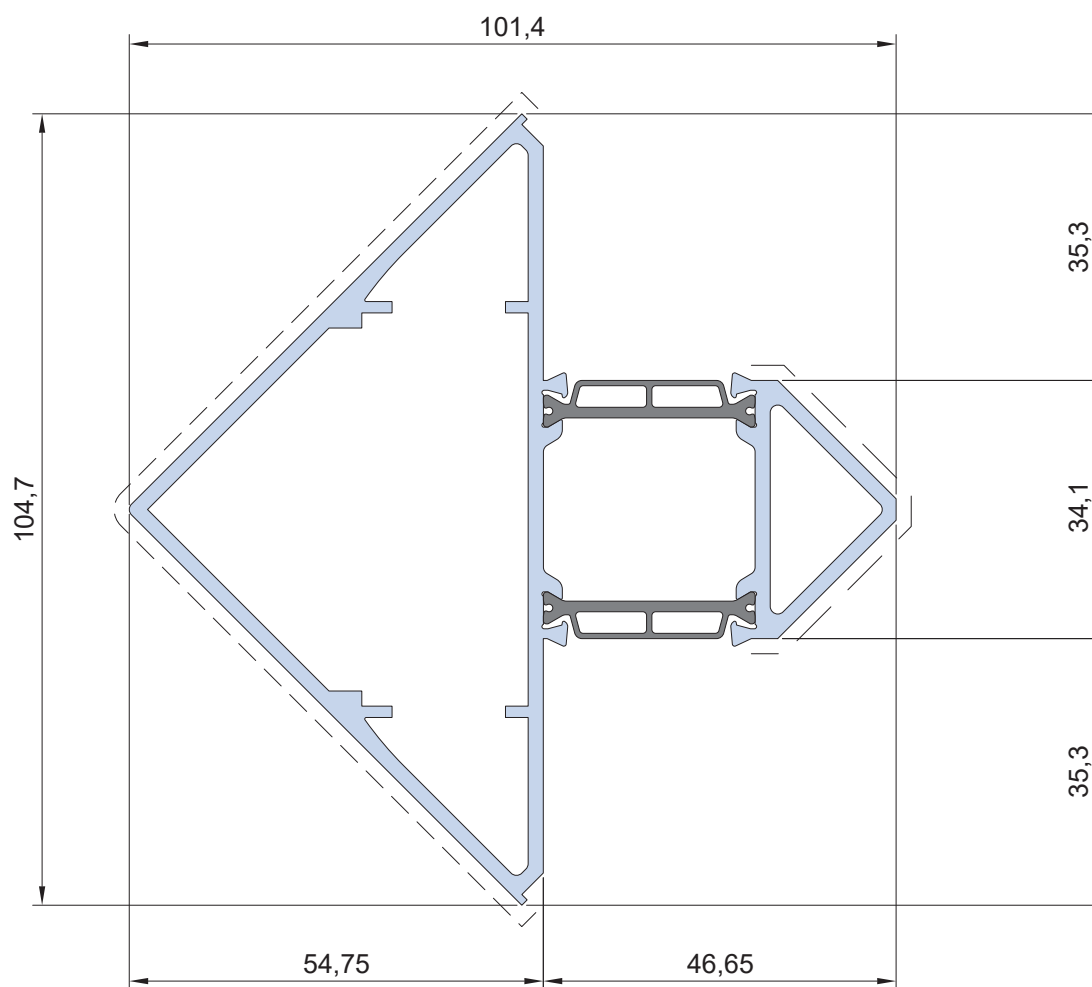

Info prodotto 2304

10.07.2023

TT 61900

2191 gr/m