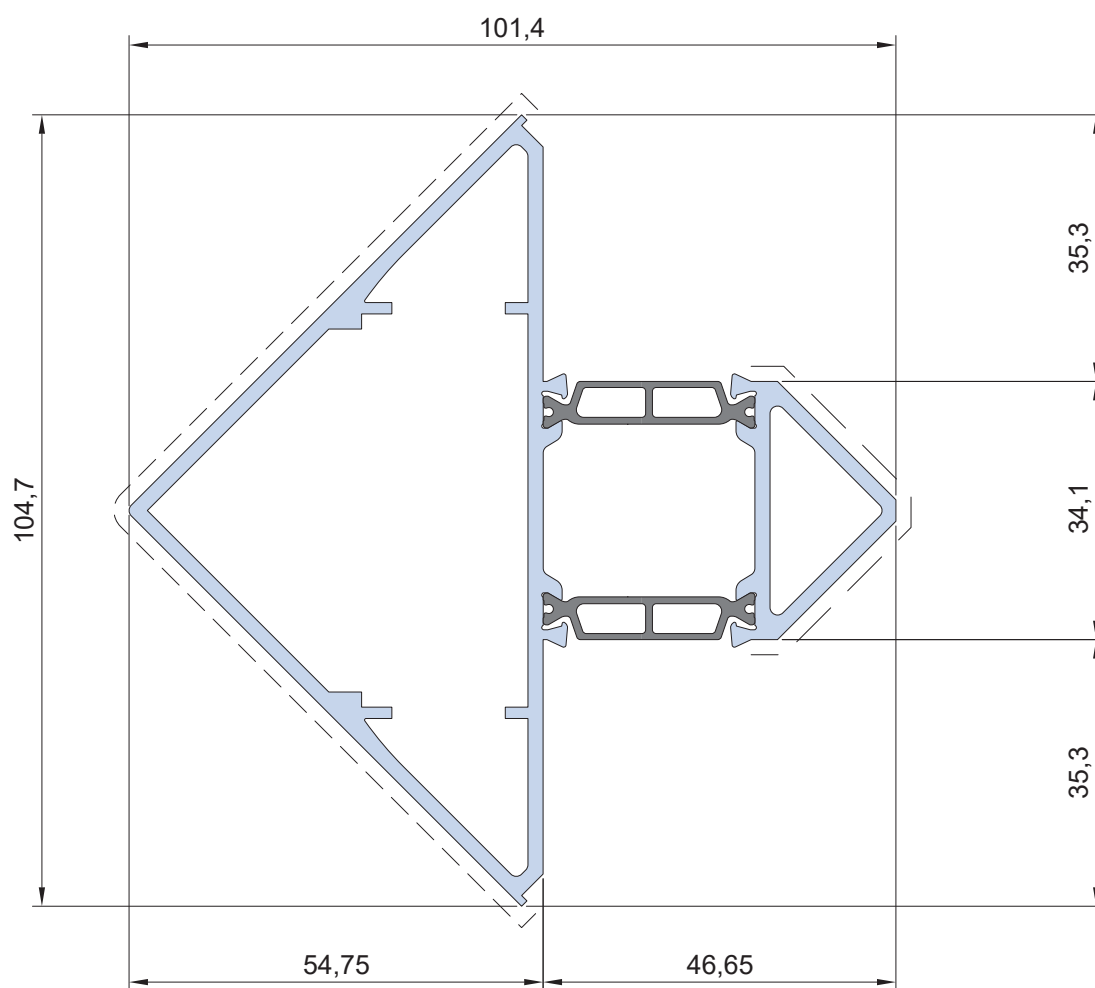

it's my window

Info prodotto 2304

10.07.2023

UP 61900

2156 gr/m