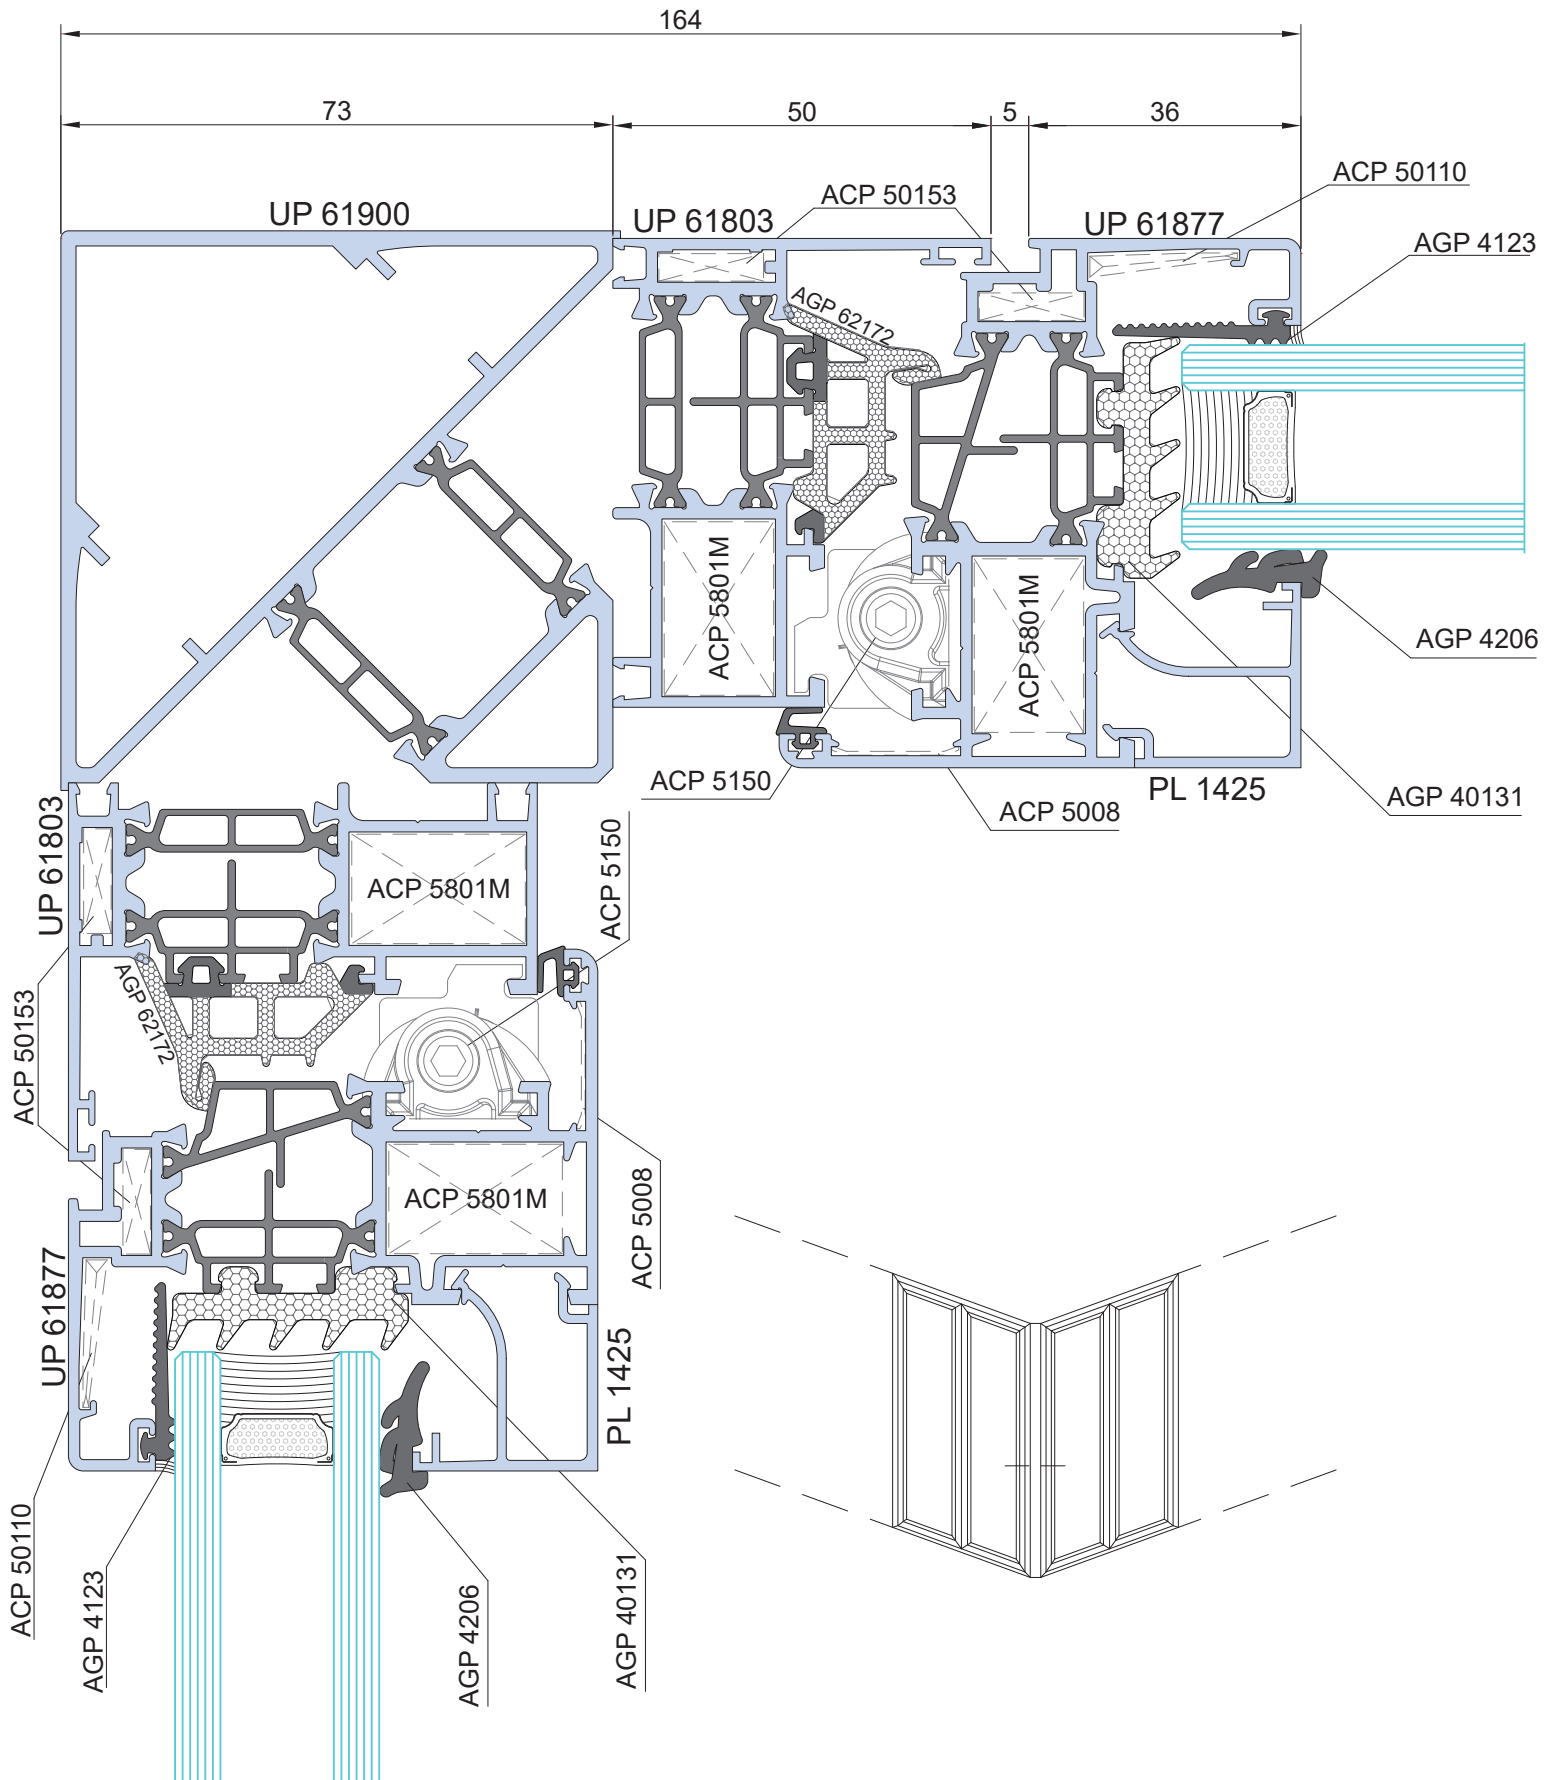

Info prodotto 2304

10.07.2023

Pilastro d'angolo a 90° retto

Vi informiamo che è stato dato il benestare al profilo scocca esterna per la realizzazione del pilastro d'angolo 90° retto

Di seguito trovate:

- Sagome dei vari profili assemblati con codici e pesi;
- Sezioni rappresentative;

Info prodotto 2304

10.07.2023

PLANET **62UP**

Info prodotto 2304

10.07.2023

PLANET 72PLUS

Info prodotto 2304

10.07.2023

it's my window

PLANET 72UP

Finestre a nastro - nodo d'angolo