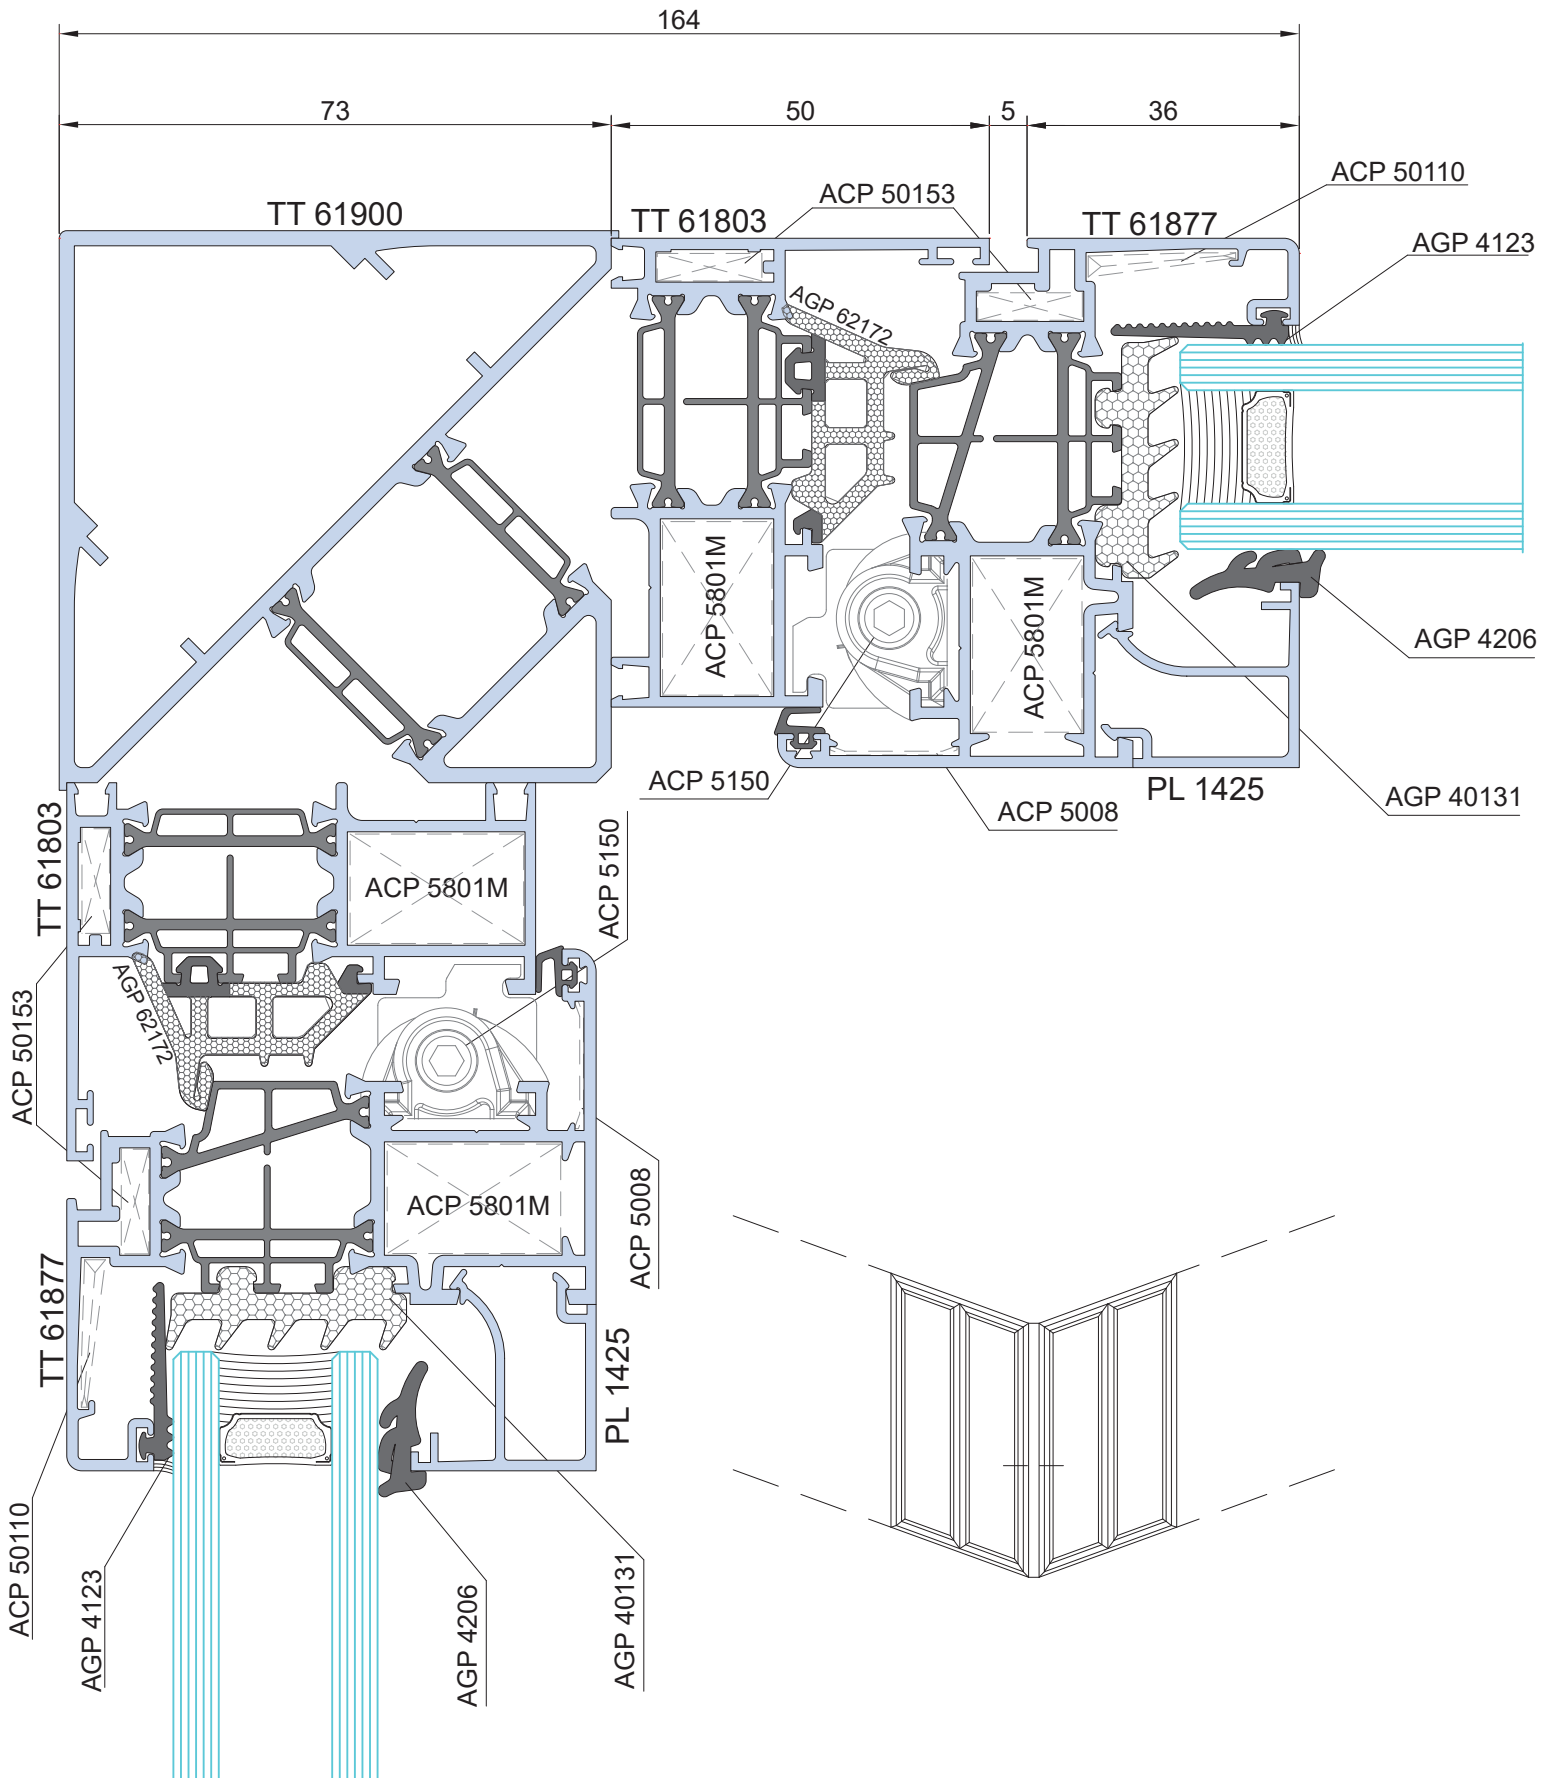

Info prodotto 2304

10.07.2023

PLANET **62PLUS**