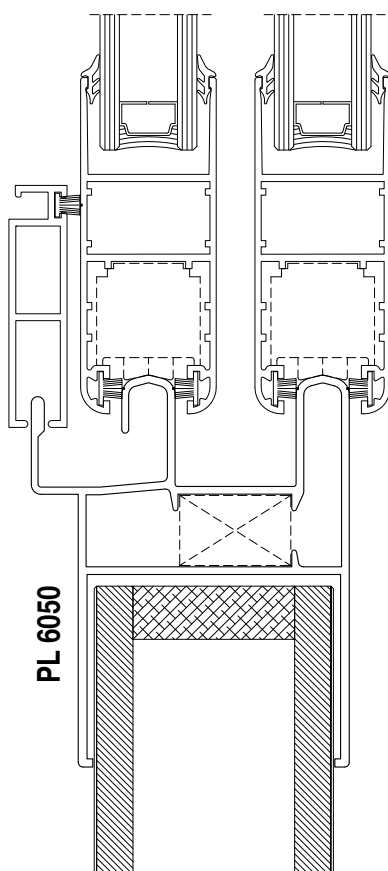

## Info Prodotto 1624

23 Novembre 2016

E' da oggi disponibile il nuovo telaio PL6050 per la serie scorrevole Slide60.

### PL 6050

**Profilo:** Telaio porta pannello, Slide 60

**Peso:** 1528 gr/m

**Giunzione angolo principale:** ACP 5801 (multifunzione)  
oppure ACP 5002 (bottone)

Ideale per la realizzazione di chiusure e partizioni leggere (pannelli coibentati, prefabbricati).  
Dimensione pannello 50 mm.