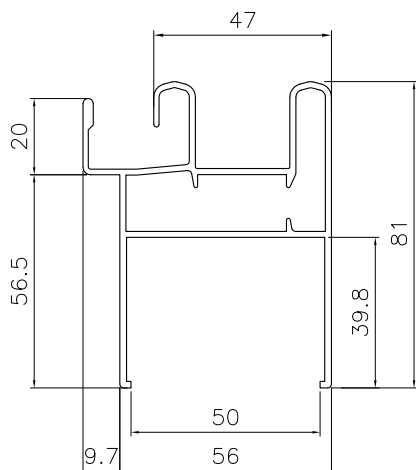

### PL 6050

**Profilo:** Telaio porta pannello, Slide 60

**Peso:** 1528 gr/m

**Giunzione angolo principale:** ACP 5801 (multifunzione)  
oppure ACP 5002 (bottone)

Ideale per la realizzazione di chiusure e partizioni leggere (pannelli coibentati, prefabbricati).  
Dimensione pannello 50 mm.