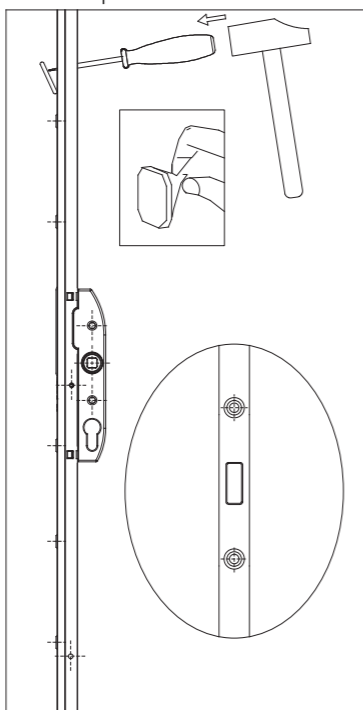

Per le chiusure centrali, rimuovere il lamierino pretranciato

ACP 90114M asta di prolunga per altezza anta fino a 3300mm