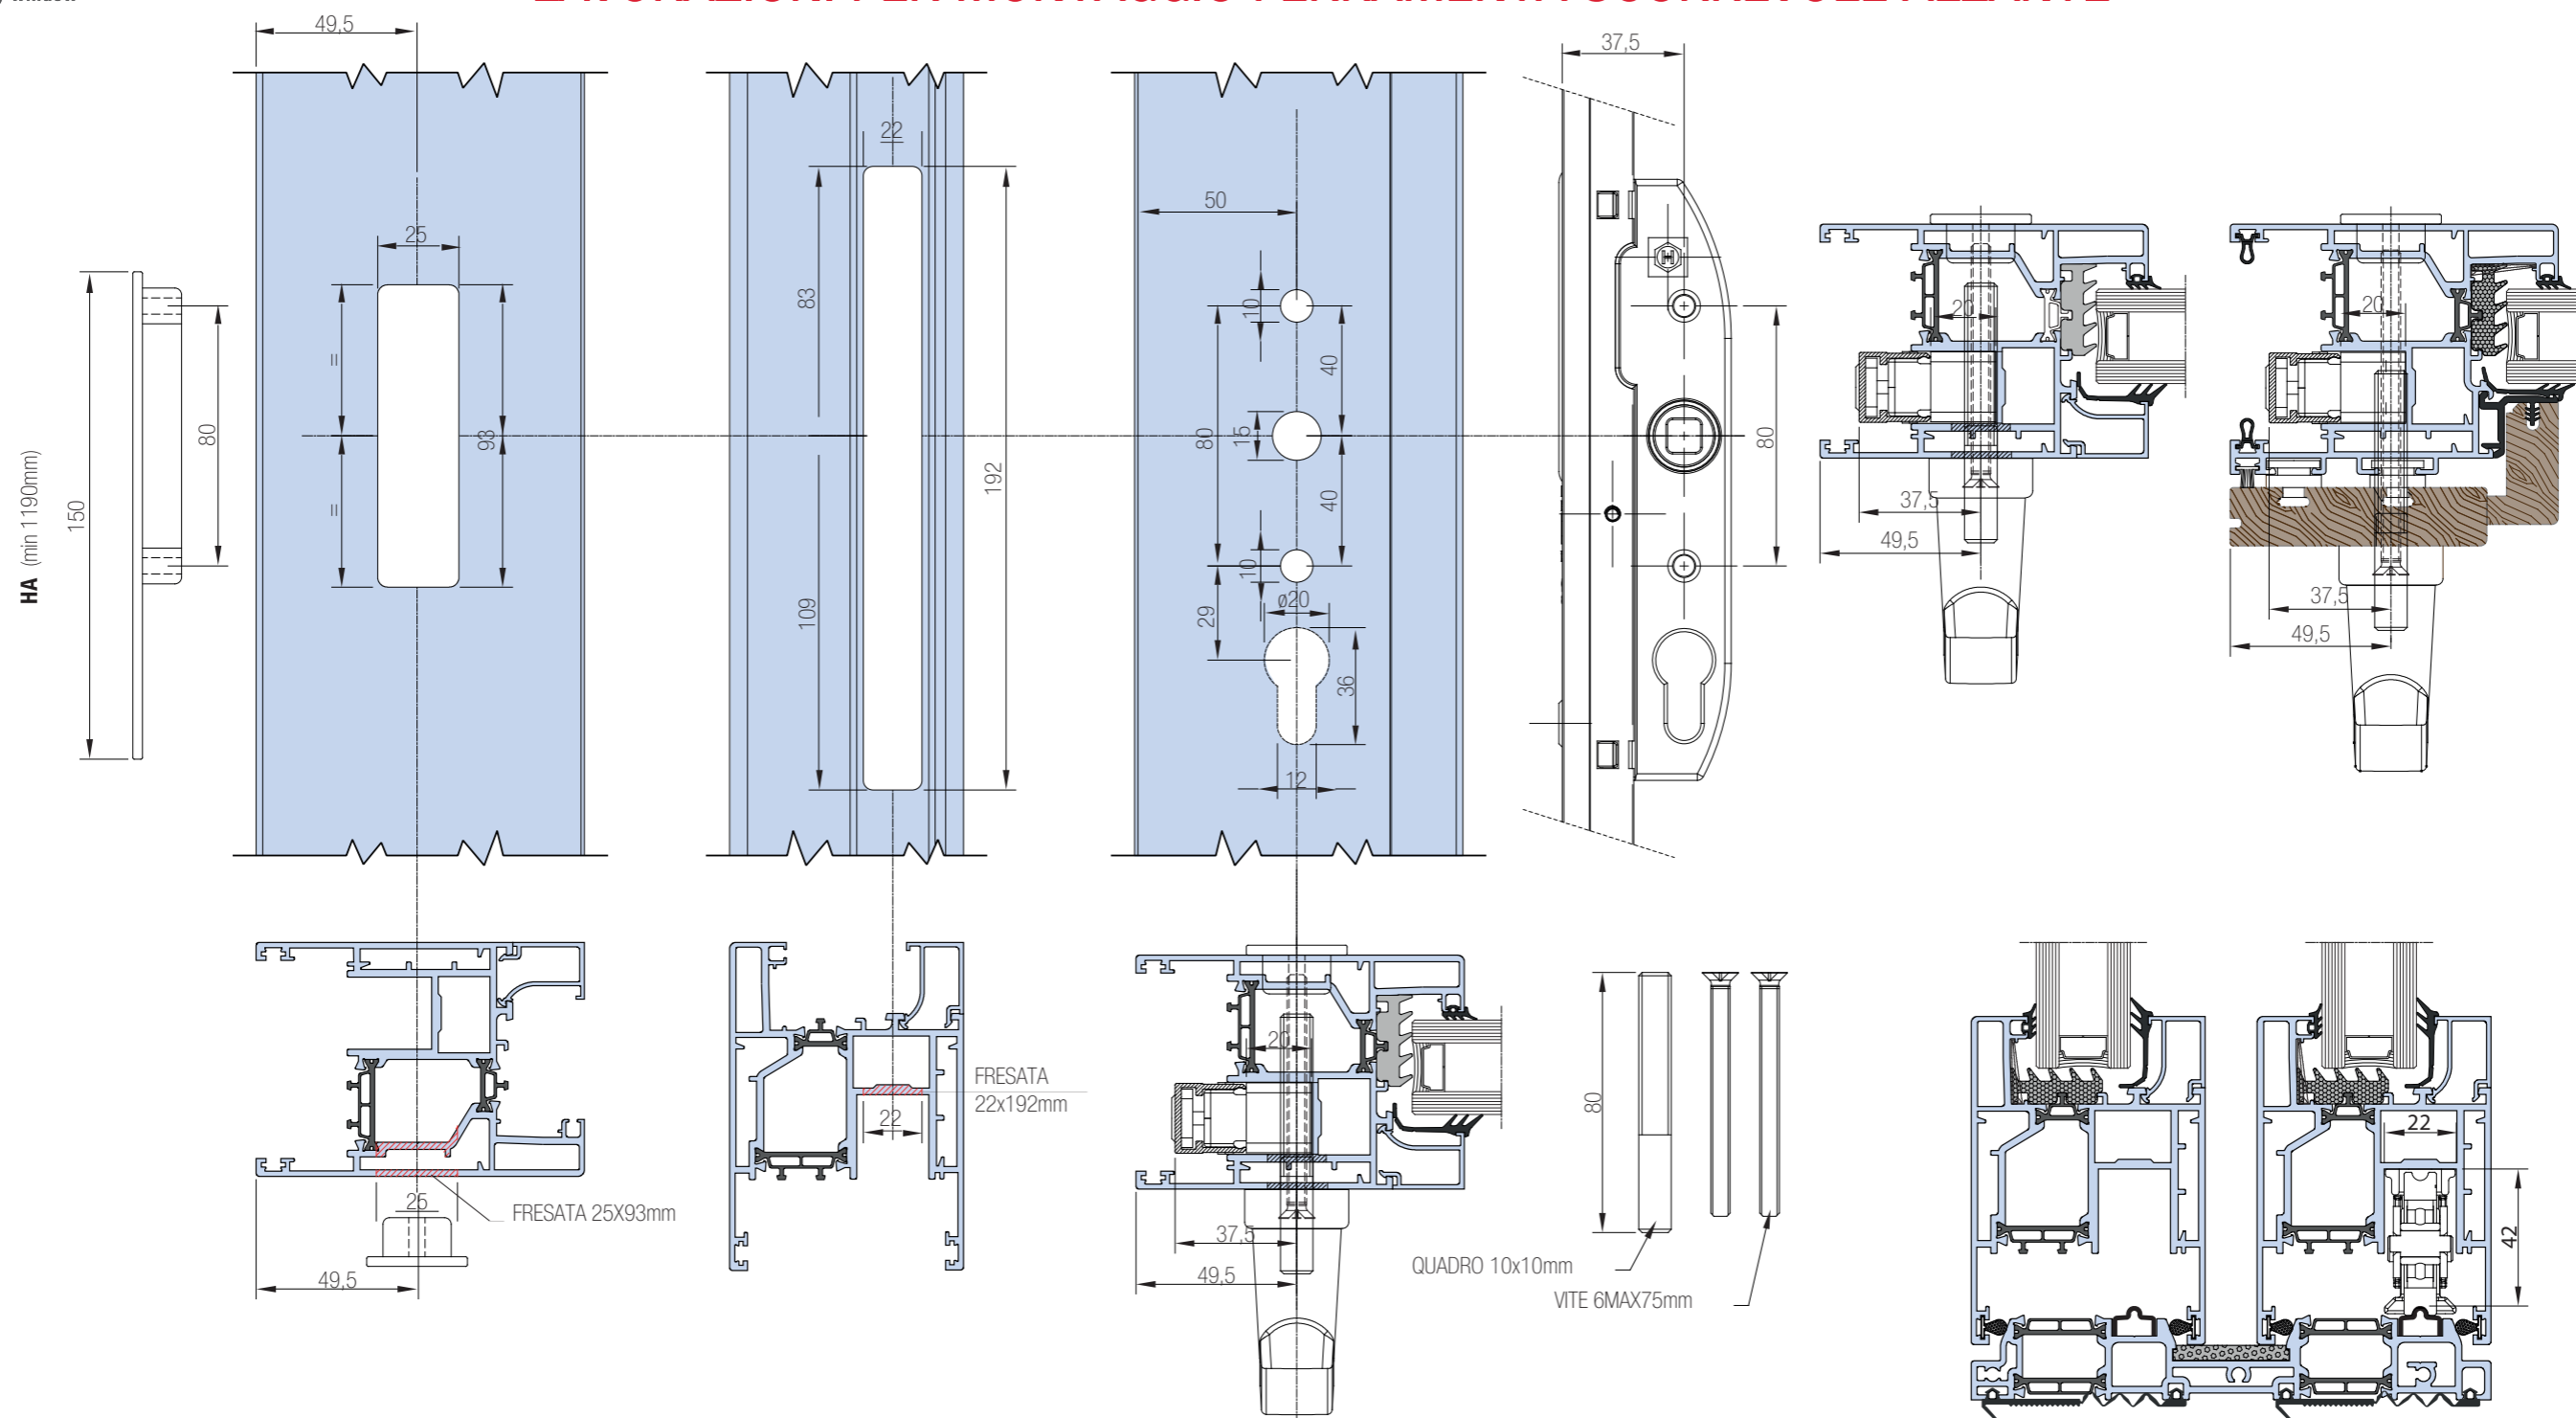

Info prodotto 1806

02.03.2018

LAVORAZIONI PER MONTAGGIO FERRAMENTA SCORREVOLE ALZANTE

EasyDoor
Elite Door 72
Door 62
Door 72
Siro 50
Smart 30
Planet 45
Planet 50 TT
Planet 50 PLUS
Planet 62 TT
Planet 62 PLUS
Planet 72 HT
Planet 72 PLUS
3G
Fuiglazing
Matic 50
Matic 50 PLUS
Matic 62 TT
Matic 62 PLUS
Matic 72
Matic 72 PLUS
Nathura 59
Nathura 70
Nathura 82
Nathura 92
Slide 60
Slide 65
Slide 80/106
● Topslide 160
Slidewood 160
● Topslidewood 214
Panoramico
Balconi e balaustre