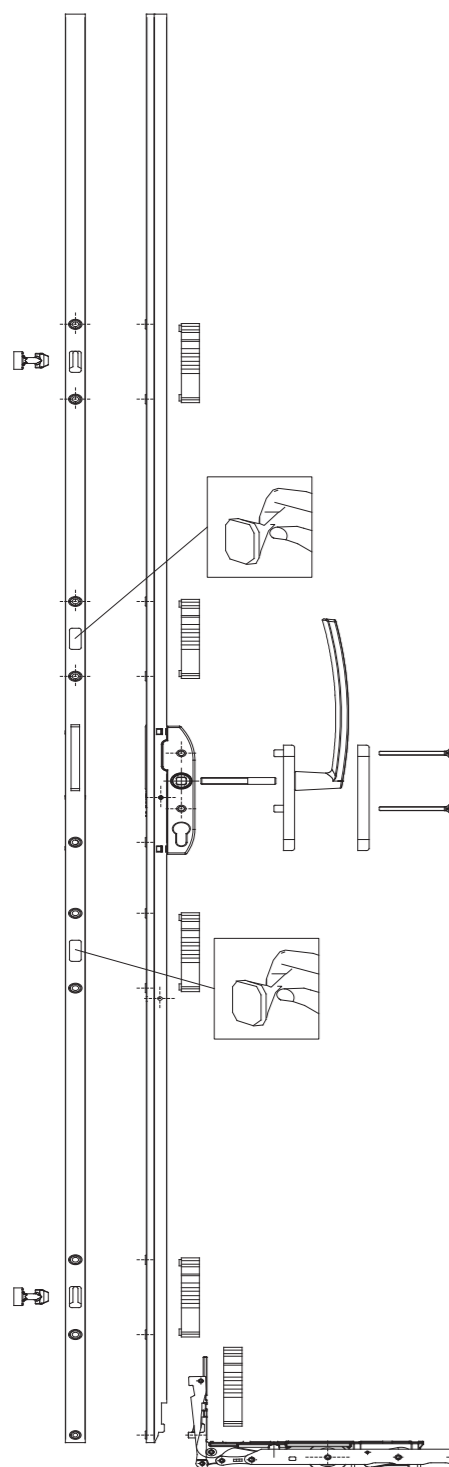

Info prodotto 1806
02.03.2018

ISTRUZIONI DI MONTAGGIO CARRELLI ACP 90118M/R