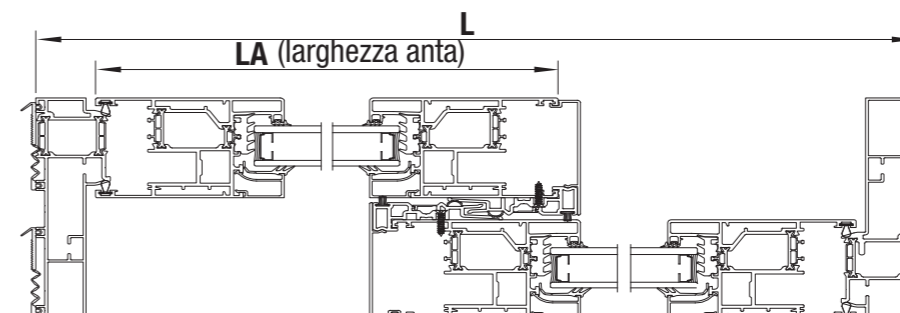

Info prodotto 1806
02.03.2018

ISTRUZIONI DI MONTAGGIO CARRELLI ACP 90118M/R

Per le chiusure centrali, rimuovere il lamierino pretranciato

ACP 90114M asta di prolunga per altezza anta fino a 3300mm

CODICE	ALTEZZA ANTA	ALTEZZA MANIGLIA
ACP 90113M/1785	1200 - 1785mm	407mm
ACP 90113M/2100	1786 - 2100mm	1007mm
ACP 90113/2400	2101 - 2400mm	1007mm
ACP 90113M/2685	2401 - 2700mm	1007mm

CODICE	(L)	(LA)
ACP 90112M/898	898mm	max 1500mm
ACP 90112M/1898	1898mm	max 2500mm
ACP 90112M/2898	2898mm	max 3250mm

LA - 700mm (con coppia di carrelli aggiuntivi ACP 90138M si consideri LA-1300mm)

EasyDoor
Elite Door 72
Door 62
Door 72
Sirio 50
Smart 30
Planet 45
Planet 50 TT
Planet 50 PLUS
Planet 62 TT
Planet 62 PLUS
Planet 72 HT
Planet 72 PLUS
3G
Fullglazing
Matic 50
Matic 50 PLUS
Matic 62 TT
Matic 62 PLUS
Matic 72
Matic 72 PLUS
Nathura 59
Nathura 70
Nathura 82
Nathura 92
Slide 60
Slide 65
Slide 80/106
Topslide 160
Slidewood 160
Topslidewood 214
Panoramico
Balconi e balaustre