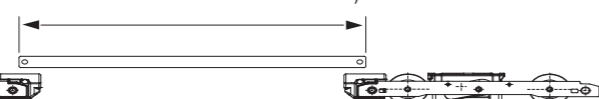

Info prodotto 1806
02.03.2018

ISTRUZIONI DI MONTAGGIO CARRELLI ACP 90118M/R

Per le chiusure centrali, rimuovere il lamierino pretranciato

ACP 90114M asta di prolunga per altezza anta fino a 3300mm

CODICE	ALTEZZA ANTA	ALTEZZA MANIGLIA
ACP 90113M/1785	1200 - 1785mm	407mm
ACP 90113M/2100	1786 - 2100mm	1007mm
ACP 90113/2400	2101 - 2400mm	1007mm
ACP 90113M/2685	2401 - 2700mm	1007mm

CODICE	(L)	(LA)
ACP 90112M/898	898mm	max 1500mm
ACP 90112M/1898	1898mm	max 2500mm
ACP 90112M/2898	2898mm	max 3250mm

LA - 700mm (con coppia di carrelli aggiuntivi ACP 90138M si consideri LA-1300mm)

EasyDoor
Elite Door 72
Door 62
Door 72
Sirio 50
Smart 30
Planet 45
Planet 50 TT
Planet 50 PLUS
Planet 62 TT
Planet 62 PLUS
Planet 72 HT
Planet 72 PLUS
3G
Fullglazing
Matic 50
Matic 50 PLUS
Matic 62 TT
Matic 62 PLUS
Matic 72
Matic 72 PLUS
Nathura 59
Nathura 70
Nathura 82
Nathura 92
Slide 60
Slide 65
Slide 80/106
Topslide 160
Slidewood 160
Topslidewood 214
Panoramico
Balconi e balaustre