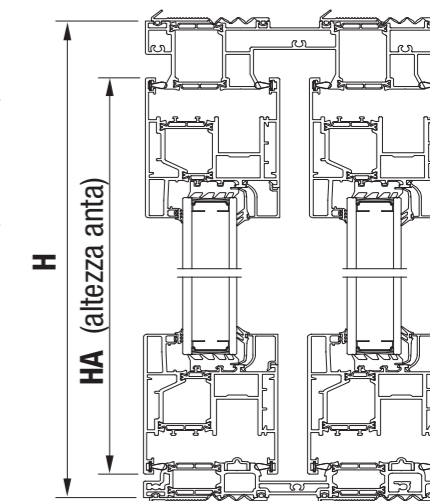

Info prodotto 1806
02.03.2018

ISTRUZIONI DI MONTAGGIO CARRELLI ACP 90118M/R

Per le chiusure centrali, rimuovere il lamierino pretranciato

ACP 90114M asta di prolunga per altezza anta fino a 3300mm

CODICE	ALTEZZA ANTA	ALTEZZA MANIGLIA
ACP 90113M/1785	1200 - 1785mm	407mm
ACP 90113M/2100	1786 - 2100mm	1007mm
ACP 90113/2400	2101 - 2400mm	1007mm
ACP 90113M/2685	2401 - 2700mm	1007mm

CODICE	(L)	(LA)
ACP 90112M/898	898mm	max 1500mm
ACP 90112M/1898	1898mm	max 2500mm
ACP 90112M/2898	2898mm	max 3250mm

LA - 700mm (con coppia di carrelli aggiuntivi ACP 90138M si consideri LA-1300mm)

EasyDoor
Elite Door 72
Door 62
Door 72
Sirio 50
Smart 30
Planet 45
Planet 50 TT
Planet 50 PLUS
Planet 62 TT
Planet 62 PLUS
Planet 72 HT
Planet 72 PLUS
3G
Fullglazing
Matic 50
Matic 50 PLUS
Matic 62 TT
Matic 62 PLUS
Matic 72
Matic 72 PLUS
Nathura 59
Nathura 70
Nathura 82
Nathura 92
Slide 60
Slide 65
Slide 80/106
Topslide 160
Slidewood 160
Topslidewood 214
Panoramico
Balconi e balaustre