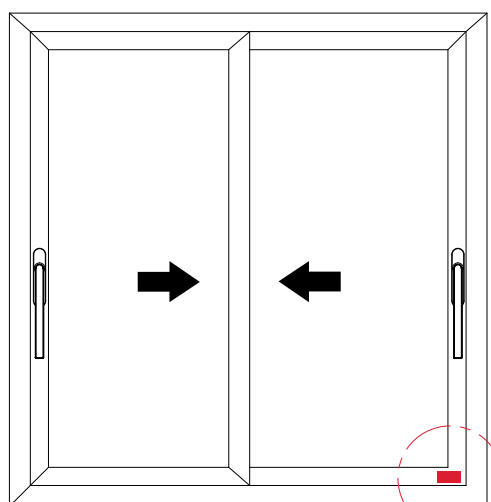

Info prodotto 1806

02.03.2018

it's my window

ISTRUZIONI DI MONTAGGIO PARACOLPO ACP 90117

EasyDoor
Elite Door 72
Door 62
Door 72
Sirio 50
Smart 30
Planet 45
Planet 50 TT
Planet 50 PLUS
Planet 62 TT
Planet 62 PLUS
Planet 72 HT
Planet 72 PLUS
3G
Fullglazing
Matic 50
Matic 50 PLUS
Matic 62 TT
Matic 62 PLUS
Matic 72
Matic 72 PLUS
Nathura 59
Nathura 70
Nathura 82
Nathura 92
Slide 60
Slide 65
Slide 80/106 PLUS
Topside 160
Slidewood 160
Topslidewood 214
Panoramico
Balconi e balaustre