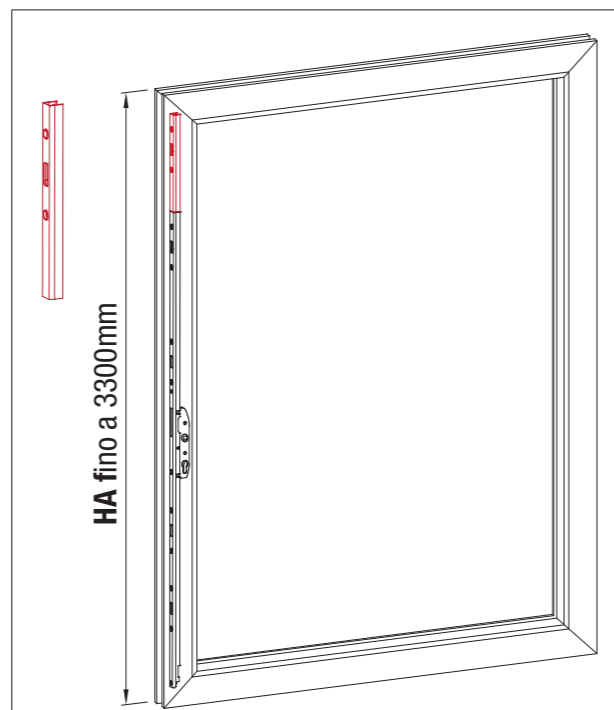

CODICE	ALTEZZA ANTA	ALTEZZA MANIGLIA
ACP 90113M/1785	1200 - 1785mm	407mm
ACP 90113M/2100	1786 - 2100mm	1007mm
ACP 90113/2400	2101 - 2400mm	1007mm
ACP 90113M/2685	2401 - 2700mm	1007mm

CODICE	(L)	(LA)
ACP 90112M/898	898mm	max 1500mm
ACP 90112M/1898	1898mm	max 2500mm
ACP 90112M/2898	2898mm	max 3250mm

LA - 700mm (con coppia di carrelli aggiuntivi ACP 90138M si consideri LA-1300mm)