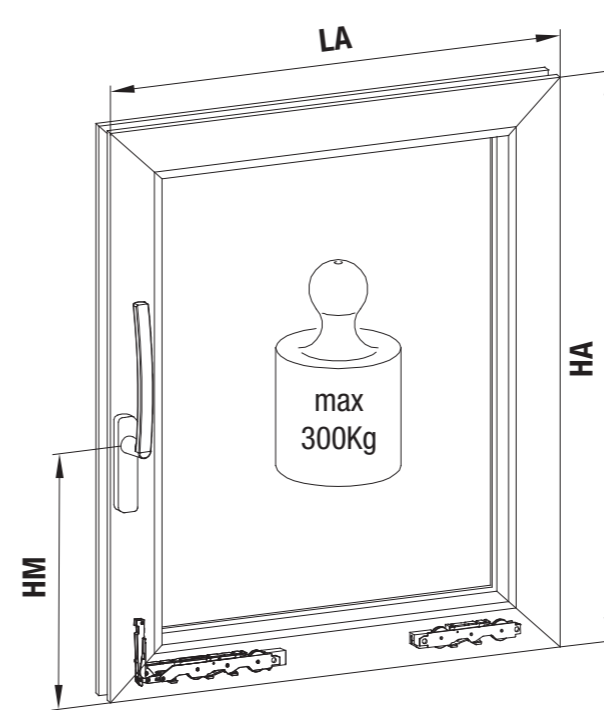

Info prodotto 1806
02.03.2018

ISTRUZIONI DI MONTAGGIO CARRELLI ACP 90118M/R

Per le chiusure centrali, rimuovere il lamierino pretranciato

ACP 90114M asta di prolunga per altezza anta fino a 3300mm

CODICE	ALTEZZA ANTA	ALTEZZA MANIGLIA
ACP 90113M/1785	1200 - 1785mm	407mm
ACP 90113M/2100	1786 - 2100mm	1007mm
ACP 90113/2400	2101 - 2400mm	1007mm
ACP 90113M/2685	2401 - 2700mm	1007mm

CODICE	(L)	(LA)
ACP 90112M/898	898mm	max 1500mm
ACP 90112M/1898	1898mm	max 2500mm
ACP 90112M/2898	2898mm	max 3250mm

LA - 700mm (con coppia di carrelli aggiuntivi ACP 90138M si consideri LA-1300mm)

EasyDoor
Elite Door 72
Door 62
Door 72
Sirio 50
Smart 30
Planet 45
Planet 50 TT
Planet 50 PLUS
Planet 62 TT
Planet 62 PLUS
Planet 72 HT
Planet 72 PLUS
3G
Fullglazing
Matic 50
Matic 50 PLUS
Matic 62 TT
Matic 62 PLUS
Matic 72
Matic 72 PLUS
Nathura 59
Nathura 70
Nathura 82
Nathura 92
Slide 60
Slide 65
Slide 80/106
Topslide 160
Slidewood 160
Topslidewood 214
Panoramico
Balconi e balaustre