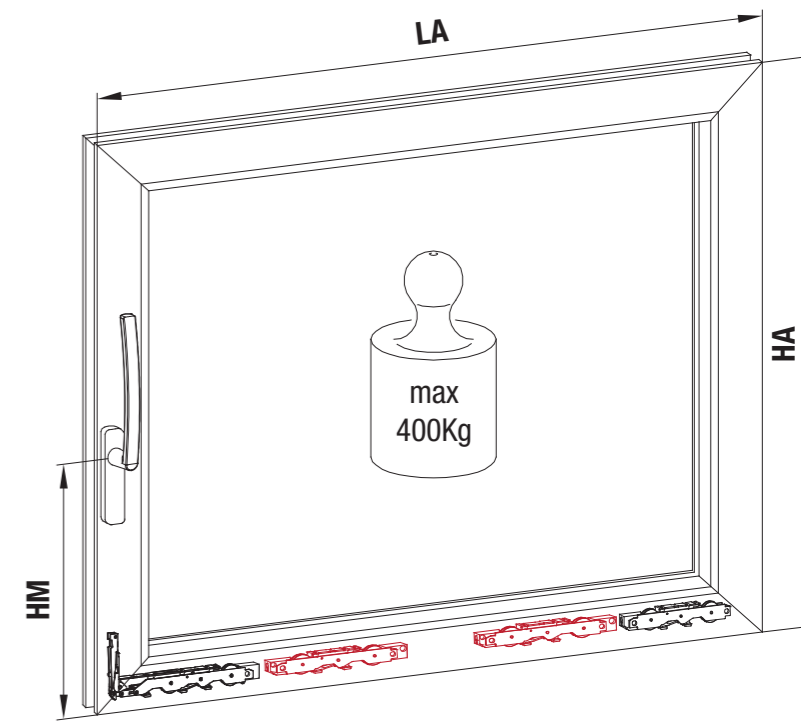

Info prodotto 1806
02.03.2018

ISTRUZIONI DI MONTAGGIO CARRELLI ACP 90118M/R

Per le chiusure centrali, rimuovere il lamierino pretranciato

ACP 90114M asta di prolunga per altezza anta fino a 3300mm

CODICE	ALTEZZA ANTA	ALTEZZA MANIGLIA
ACP 90113M/1785	1200 - 1785mm	407mm
ACP 90113M/2100	1786 - 2100mm	1007mm
ACP 90113/2400	2101 - 2400mm	1007mm
ACP 90113M/2685	2401 - 2700mm	1007mm

CODICE	(L)	(LA)
ACP 90112M/898	898mm	max 1500mm
ACP 90112M/1898	1898mm	max 2500mm
ACP 90112M/2898	2898mm	max 3250mm

LA - 700mm (con coppia di carrelli aggiuntivi ACP 90138M si consideri LA-1300mm)

EasyDoor
Elite Door 72
Door 62
Door 72
Sirio 50
Smart 30
Planet 45
Planet 50 TT
Planet 50 PLUS
Planet 62 TT
Planet 62 PLUS
Planet 72 HT
Planet 72 PLUS
3G
Fullglazing
Matic 50
Matic 50 PLUS
Matic 62 TT
Matic 62 PLUS
Matic 72
Matic 72 PLUS
Nathura 59
Nathura 70
Nathura 82
Nathura 92
Slide 60
Slide 65
Slide 80/106
Topslide 160
Slidewood 160
Topslidewood 214
Panoramico
Balconi e balaustre