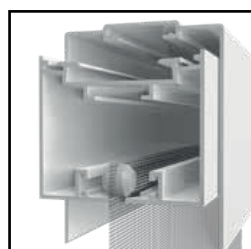

LIMITI MISURE

	MIN.	MAX.
LARGHEZZA (L)	400	2.000
ALTEZZA (H)	520	2.800

NOTE L'ALTEZZA DEVE ESSERE MAGGIORE DELLA LARGHEZZA DI ALMENO 12CM

Guida superiore chiusa, rete con systema a bottoncino antivento.