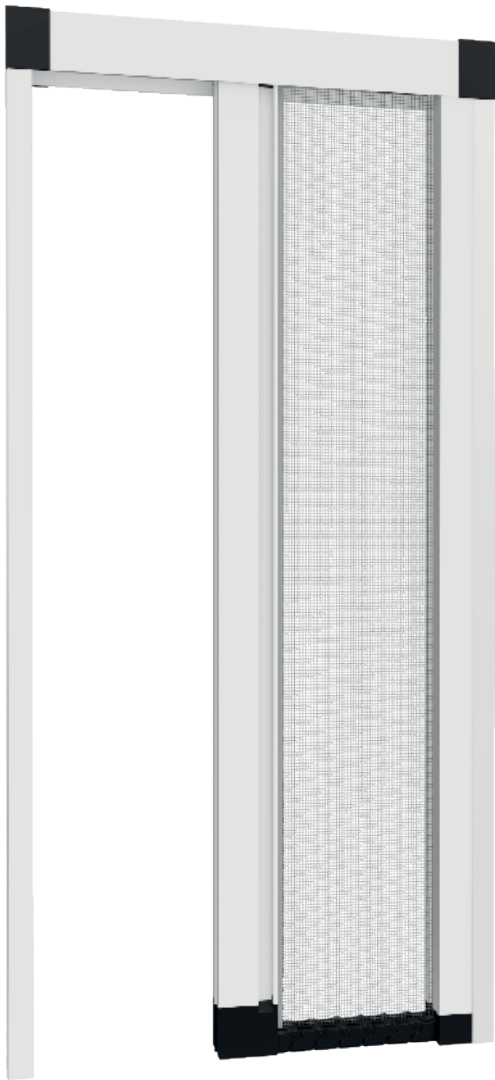

Levante C45

Levante

LATERALE 1 O 2 ANTE, RETE LISCIA, CARRARMATO CHIUSO,
CON SISTEMA A SPAZZOLINO ANTIVENTO NON NECESSITA DI GUIDA A PAVIMENTO

ART. LEVANTEC45

PROFILO ☐ tabella finiture pag. 52

FINITURE	PREZZO MQ
RAL OPACO E RAGGRINZATO	€ 170,62
MARMO ANTICO	€195,88
LEGNO	€ 221,47

MINIMA QUADRATURA PER ANTA Mq 2,0

LIMITI MISURE

		MIN.	MAX.
CON	LARGHEZZA (L)	400	2.200
SPAZZOLINO	ALTEZZA (H)	520	2.800

NOTE L'ALTEZZA DEVE ESSERE MAGGIORE DELLA LARGHEZZA DI ALMENO 12CM