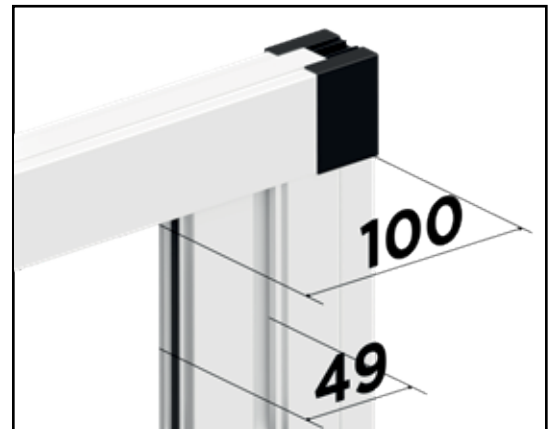

GUIDA SUPERIORE

GUIDA A PAVIMENTO

Guida superiore chiusa, rete con sistema a spazzolino antivento di serie.

Guida a pavimento con sistema a spazzolino di serie.