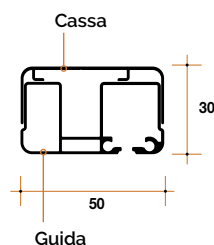

Guida telescopica