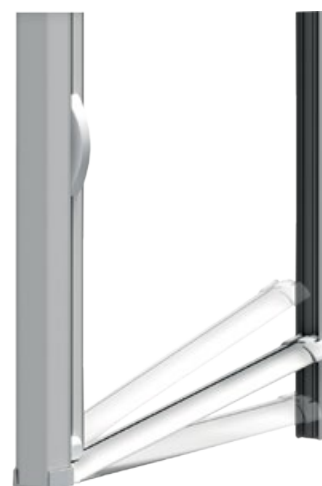

mosKout Button L A

LATERALE 1 O 2 ANTE , RETE LISCIA CON BOTTONCINI, MOVIMENTO AVVOLGENTE A MOLLA, GUIDA STONDATA ASPORTABILE

ART. MOSKOUTBUTTONLA