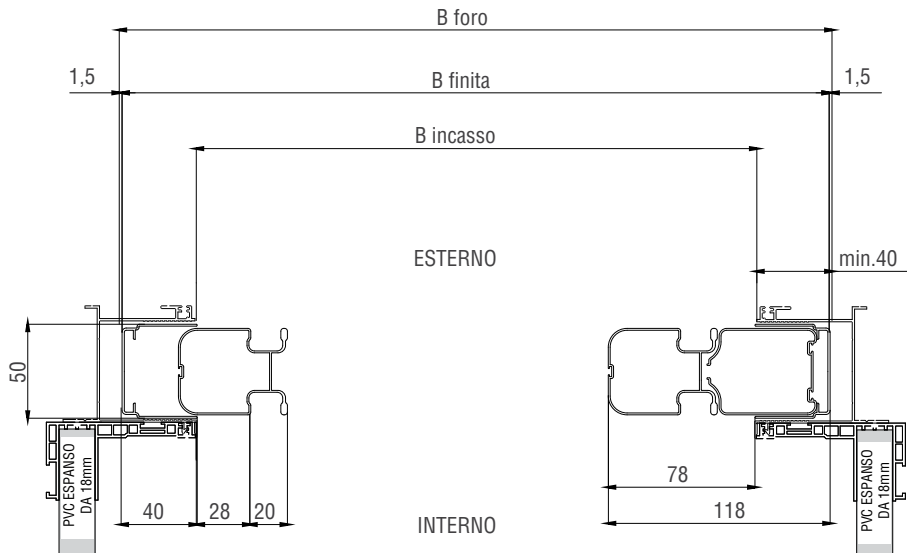

ART. NEOSCENICA I

VERSIONE 1 ANTA

ANTICIMICE

Tecnologia Brevettata