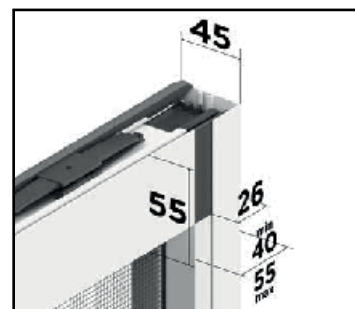

PROFILO ☐

FINITURE	PREZZO MQ
RAL OPACO E RAGGRINZATO	€ 99,37
MARMO ANTICO	€ 113,57
LEGNO	€ 127,76

MINIMA QUADRATURA Mq 1,5

LIMITI MISURE

	MIN.	MAX.
CON LARGHEZZA (L)	500	2.200
SPAZZOLINO ALTEZZA (H)	800	2.800

Levante v45B

ZANZARIERA VERTICALE
CON SISTEMA A BOTTONCINO ANTIVENTO

PROFILO ☐ ART. LEVANTEV45B

FINITURE	PREZZO MQ
RAL OPACO E RAGGRINZATO	€ 106,05
MARMO ANTICO	€ 130,72
LEGNO	€ 144,90

MINIMA QUADRATURA Mq 1,5

LIMITI MISURE

	MIN.	MAX.
CON LARGHEZZA (L)	500	2.200
BOTTONCINO ALTEZZA (H)	800	1.800