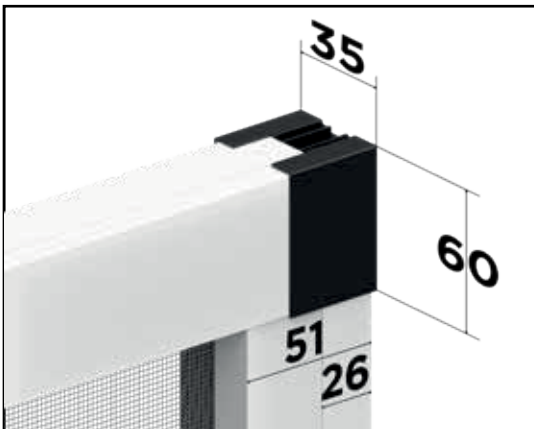

GUIDA SUPERIORE

GUIDA A PAVIMENTO

Guida superiore chiusa, rete con sistema a spazzolino antivento di serie.

Guida a pavimento con sistema a spazzolino di serie.