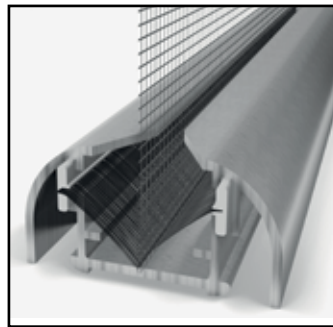

Guida superiore chiusa, rete con sistema a spazzolino antivento di serie.

Guida a pavimento con sistema a spazzolino di serie.