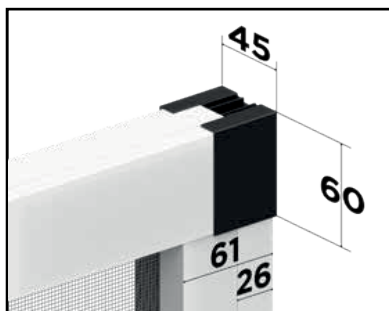

MISURE

Systema a farfalla regolabile.

Systema a baionetta in metallo.

Levante P45B

LATERALE A 1 ANTA, RETE LISCIA, CON GUIDA
A PAVIMENTO CON SISTEMA A BOTTONCINO ANTIVENTO, MOVIMENTO AVVOLGENTE A MOLLA

ART. LEVANTEP45B

CARATTERISTICHE DI SERIE

- Rete liscia in fibra di vetro grigia certificata
- Cassonetto reversibile DX-SX
- Apertura controllata
- Systema a baionetta in metallo
- Systema a bottoncino antivento
- Ingombro di 45 mm

OPTIONAL SU RICHIESTA

- Systema a farfalla regolabile
  art. **FARFALLALEVANTE** € /mq 10,65
- Rallentatore
  art. **SOFTLEVANTE** € /pz 31,23

PROFILO ☐ tabella finiture pag. 52

FINITURE	PREZZO MQ
RAL OPACO E RAGGRINZATO	€ 144,90
MARMO ANTICO	€ 159,81
LEGNO	€ 144,90
MINIMA QUADRATURA	Mq 2,0

LIMITI MISURE

	MIN.	MAX.
LARGHEZZA (L)	400	2.000
ALTEZZA (H)	520	2.800

NOTE L'ALTEZZA DEVE ESSERE MAGGIORE DELLA LARGHEZZA DI ALMENO 12CM