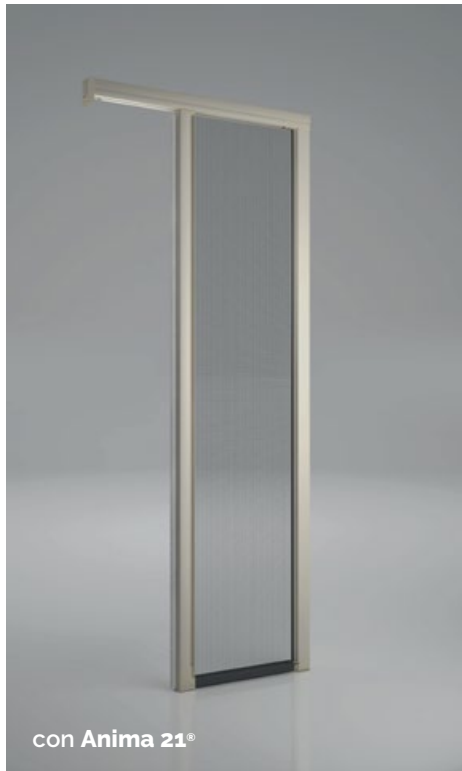

Neoscenica

Bettio
zanzariere flyscreens

LATERALE 1 ANTA, ADATTA A GRANDI DIMENSIONI, RETE LISCIA,
CARRO ARMATO AUTOPORTANTE INFERIORE,
NON NECESSITA DI BINARIO INFERIORE E PROFILO DI CHIUSURA

ANTICIMICE

Tecnologia Brevettata

con Anima 21®

ART. NEOSCENICA

Ingombro Cassonetto
e Barra maniglia.