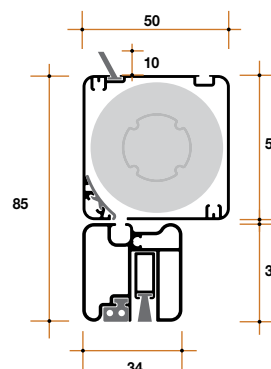

con Anima 21®

ART. ESTETIKA

Ingombro Cassonetto e Barra maniglia.