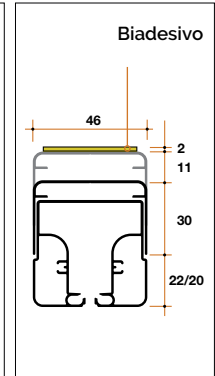

Neoscenica

Bettio
zanzariere flyscreens

LATERALE 1 ANTA, ADATTA A GRANDI DIMENSIONI, RETE LISCIA,
CARRO ARMATO AUTOPORTANTE INFERIORE,
NON NECESSITA DI BINARIO INFERIORE E PROFILO DI CHIUSURA

ANTICIMICE

Tecnologia Brevettata

con Anima 21®

ART. NEOSCENICA

Ingombro Cassonetto
e Barra maniglia.

Compensatore
e guida montata.

Nuova guida mobile

Neoscenica Double

LATERALE 2 ANTE, RETE LISCIA, CARRO ARMATO AUTOPORTANTE INFERIORE
NON NECESSITA DI BINARIO INFERIORE E PROFILO DI CHIUSURA

ANTICIMICE

Tecnologia Brevettata

con Anima 21®

ART. NEOSCENICADouble