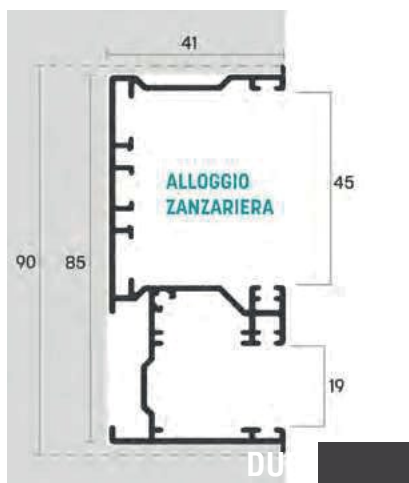

mosKout Moon I

ZANZARIERA A MOLLA AD AVVOLGIMENTO VERTICALE CON BOTTONI
A BORDO RETE E PROFILI INSTALLABILI A SCOMPARSA

Zanzariera a molla ad avvolgimento verticale con bottoni
a bordo rete e profili installabili a scomparsa

FINITURA	KIT INCASSO DUO	KIT INCASSO 51
RAL	€/ML 44,00	€/ML 24,00
RAL SPECIALI	€/ML 50,00	€/ML 28,00
LEGNO	€/ML 61,00	€/ML 34,00

SEZIONI e INGOMBRI

Sezione Orizzontale

LIMITI MISURE

		MIN.	MAX.
mosKout Moon I	LARGHEZZA (L)	400	1.600
	ALTEZZA (H)	500	2.400