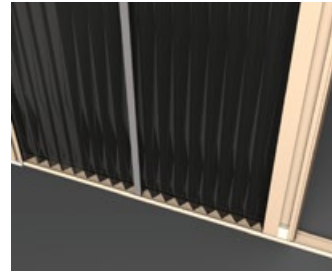

STECCA FRANGIVENTO