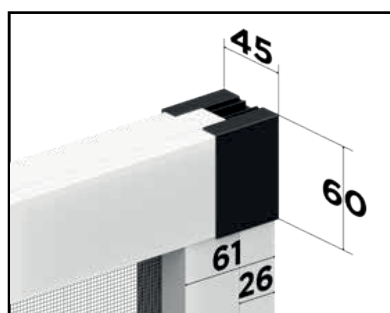

MISURE

Sistema a farfalla regolabile.

Sistema a baionetta in metallo.

Levante C45B

LATERALE 1 O 2 ANTE, RETE LISCIA, CARRARMATO CHIUSO, CON SISTEMA A BORTONCINO ANTIVENTO NON NECESSITA DI GUIDA A PAVIMENTO