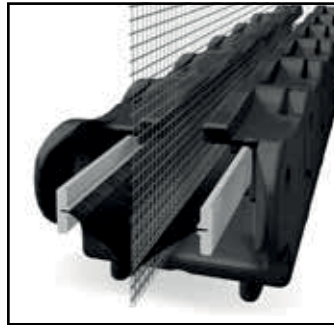

Guida superiore chiusa, rete con sistema a spazzolino antivento di serie.

Cingolo inferiore chiuso con sistema a spazzolino di serie.