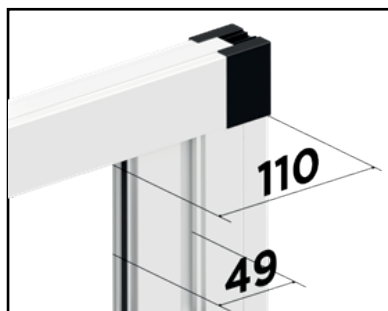

MISURE

Systema a farfalla regolabile.

Systema a baionetta in metallo.

Levante P45B

LATERALE A 1 ANTA, RETE LISCIA, CON GUIDA
A PAVIMENTO CON SISTEMA A BOTTONCINO ANTIVENTO, MOVIMENTO AVVOLGENTE A MOLLA

ART. LEVANTEP45B

CARATTERISTICHE DI SERIE

- Rete liscia in fibra di vetro grigia certificata
- Cassonetto reversibile DX-SX
- Apertura controllata
- Systema a baionetta in metallo
- Systema a bottoncino antivento
- Ingombro di 45 mm

OPTIONAL SU RICHIESTA

- Systema a farfalla regolabile
  art. **FARFALLALEVANTE** € /mq 10,65
- Rallentatore
  art. **SOFTLEVANTE** € /pz 31,23

PROFILO ☐ tabella finiture pag. 52

FINITURE	PREZZO MQ
RAL OPACO E RAGGRINZATO	€ 144,90
MARMO ANTICO	€ 159,81
LEGNO	€ 144,90
MINIMA QUADRATURA	Mq 2,0

LIMITI MISURE

	MIN.	MAX.
LARGHEZZA (L)	400	2.000
ALTEZZA (H)	520	2.800

NOTE L'ALTEZZA DEVE ESSERE MAGGIORE DELLA LARGHEZZA DI ALMENO 12CM