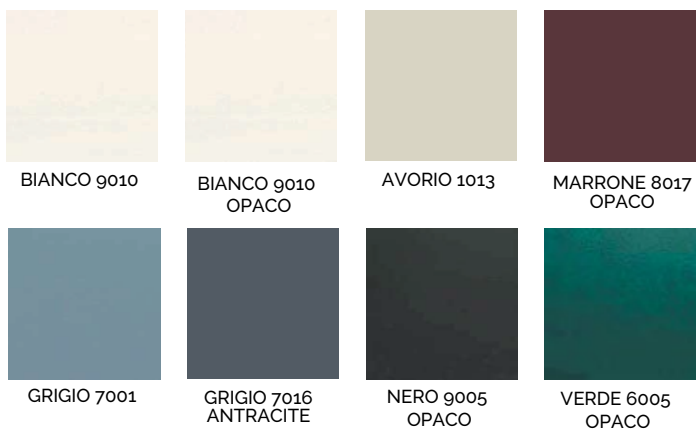

FINITURE

RAL