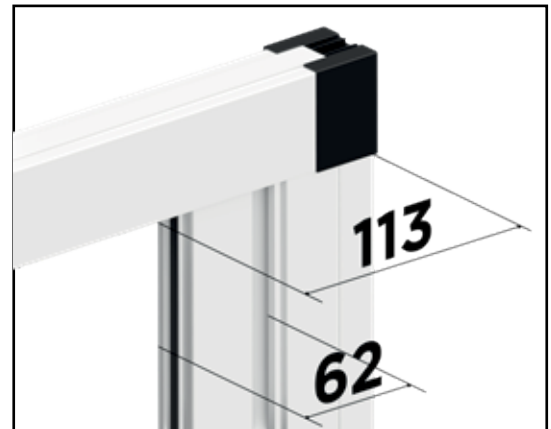

GUIDA SUPERIORE

CINGOLO CHIUSO

Guida superiore chiusa, rete con sistema a spazzolino antivento di serie.

Cingolo inferiore chiuso con sistema a spazzolino di serie.