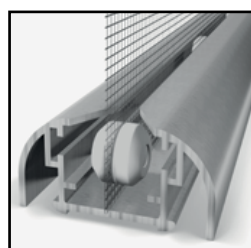

Guida a pavimento con systema a bottoncino antivento.