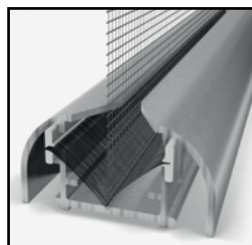

Guida a pavimento con sistema a spazzolino.

CARATTERISTICHE DI SERIE

Rete liscia in fibra di vetro grigia certificata

Cassonetto reversibile DX-SX

Apertura controllata

Sistema a baionetta in metallo

Sistema a spazzolino antivento

Ingombro di 45 mm

OPTIONAL SU RICHIESTA

Sistema a farfalla regolabile
art. **FARFALLALEVANTE** € /mq 10,65

Rallentatore
art. **SOFTLEVANTE** € /pz 31,23