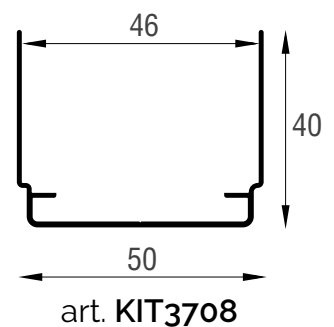

PROFILO
PER INCASSO