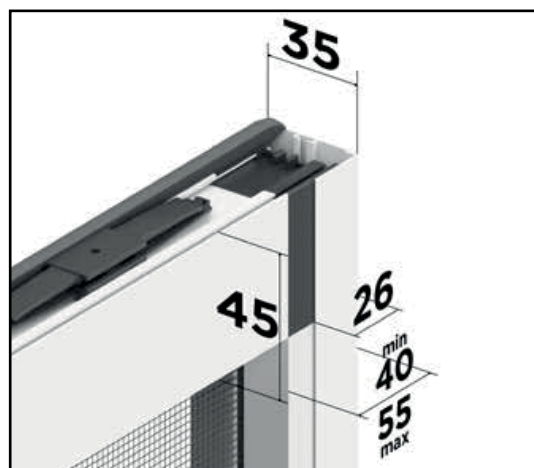

OPTIONAL SU RICHIESTA

Sistema a farfalla regolabile
art. FARFALLALEVANTE

€/pz 31,23