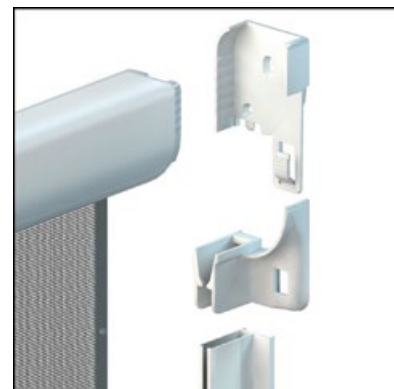

mosKout Button V

SALISCENDI RETE LISCIA CON BOTTONCINI, MOVIMENTO AVVOLGENTE A MOLLA

ART. MOSKOUTBUTTONV