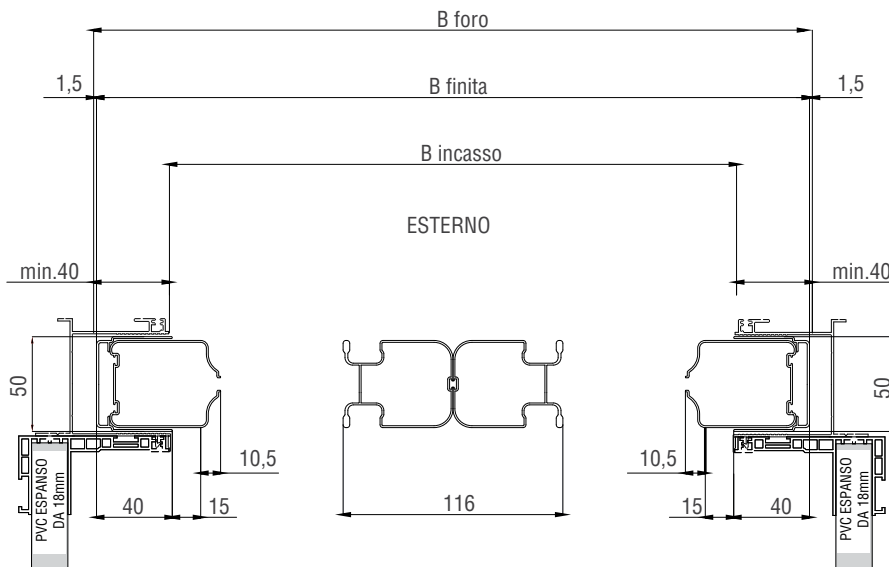

VERSIONE 2 ANTE