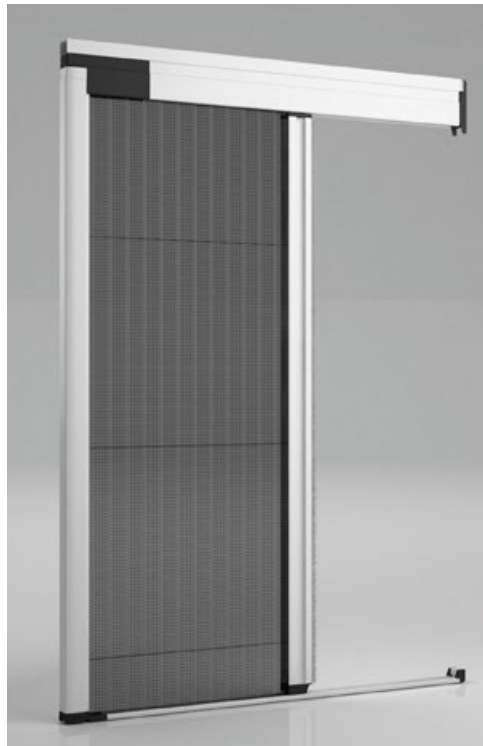

# Picoplis Maxi

Bettio  
zanzariere/flyscreens

LATERALE 1 ANTA, RETE PLISSETTATA, CARROARMATO AUTOPORTANTE INFERIORE  
NON NECESSITA DI PROFILO DI CHIUSURA

25,8

ART. PICOPLISMAXI