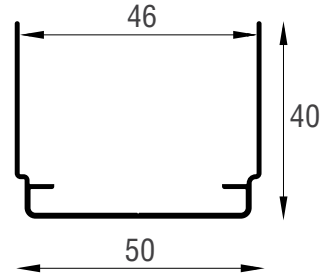

PROFILO
PER INCASSO

art. KIT3708