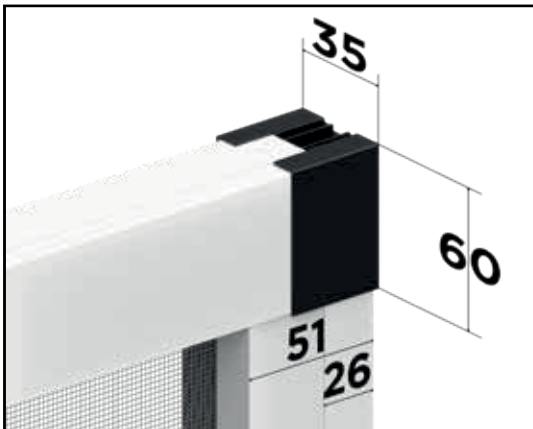

GUIDA SUPERIORE

CINGOLO CHIUSO

Guida superiore chiusa, rete con sistema a spazzolino antivento di serie.

Cingolo inferiore chiuso con sistema a spazzolino di serie.