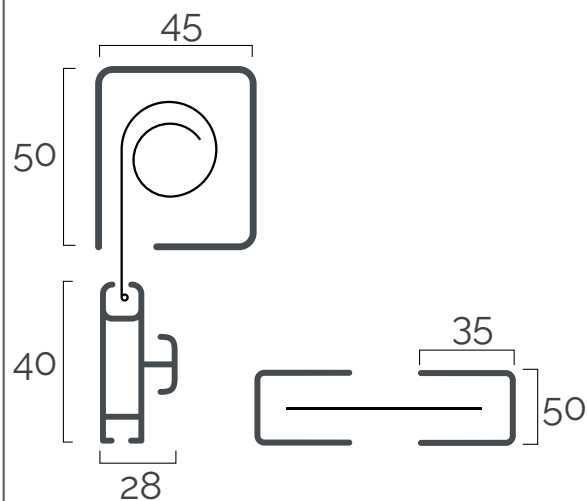

SEZIONI e INGOMBRI

Sezione Orizzontale

LIMITI MISURE

		MIN.	MAX.
mosKout Moon I	LARGHEZZA (L)	400	1.600
	ALTEZZA (H)	500	2.400