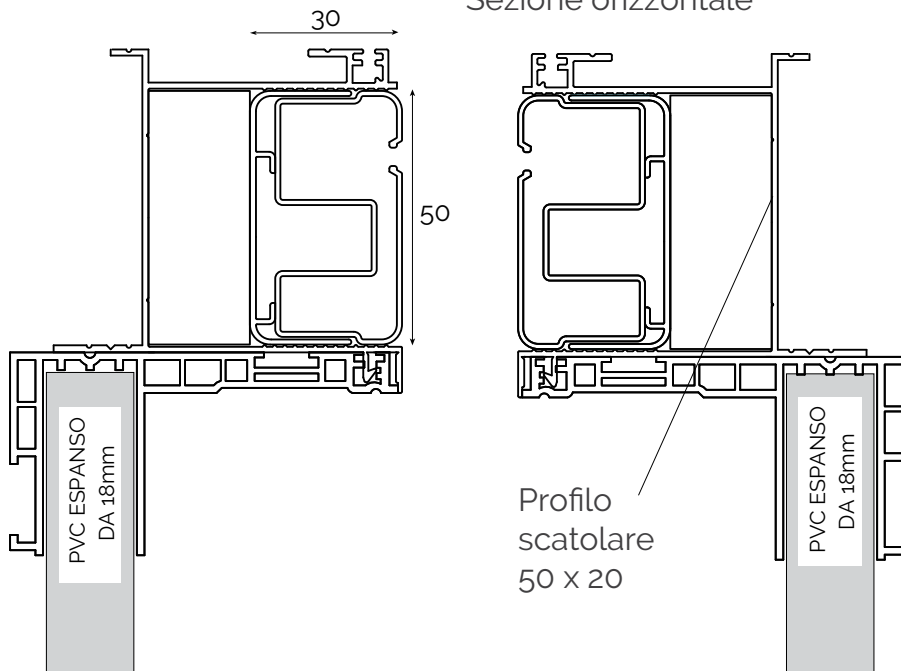

Sezione orizzontale