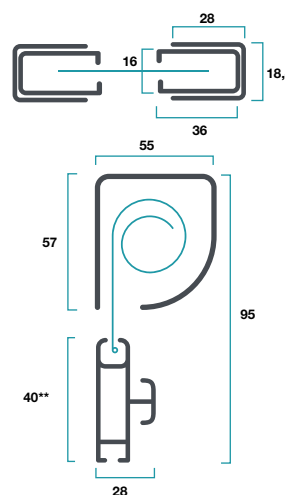

INFORMAZIONI TECNICHE INGOMBRI (mm) CON CUFFIA

CARATTERISTICHE DI SERIE

Rete in fibra di vetro grigia

Bottoni antivento a bordo rete

Guida telescopica

Tubo rete in coestruso e fettuccia in PVC

LIMITI MISURE

	cassonetto 55		65	
	MIN.	MAX.	MIN.	MAX.
LARGHEZZA (L)	400	1.800	400	1.800
ALTEZZA (H)	500	1.800	500	2.400

COLORI disponibili in 3-7giorni

BIANCO (9010)	GRIGIO GOTICO (GG)	MARRONE RAMATO (MR)	NOCE 360-70R (DN360R)	DOUGLAS RIGATO (DR)
AVORIO (1013)	MARRONE GOTICO (MG)	ARGENTO 9006 (AV)	NOCE 102-70R (DN102R)	RENOLIT BIANCO (EZR800)
GRIGIO (7001)	VERDE GOTICO (VG)	BRONZO (BV)	NOCE SCURO (NNS)	CASTAGN 378/70R (DC378R)
MARRONE OP. (8017OP)	BRONZO SCURO (BVS)	TESTA DI MORO (TDM)	CILIEGIO RUV. (CR)	RENOLIT SCURO (DRSR)
NERO OPACO (NO)	GRIGIO FERRO METAL. (GFMET)	NOCE MEDIO (NNM)	CILIEGIO NAT. (CN)	NOCE MEDIO (NNM)
VERDE OPACO (6005OP)		RENOLIT CHIARO (DRCR)		

COLORI disponibili in 21 giorni

BIANCO OPACO (9010OP)	BIANCO 9010 SOFT (S910)
GRIGIO ANTR. (7016)	

RAL

GOTICO

RAL SPECIALE

LEGNO

RAL

RAL SPECIAL