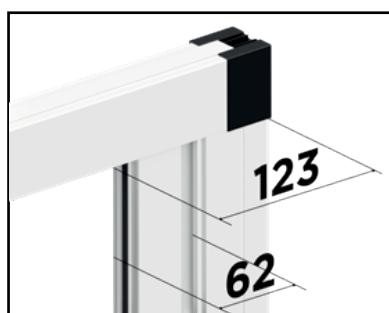

MISURE

Sistema a farfalla regolabile.

Sistema a baionetta in metallo.

Levante C45B

LATERALE 1 O 2 ANTE, RETE LISCIA, CARRARMATO CHIUSO, CON SISTEMA A BORTONCINO ANTIVENTO NON NECESSITA DI GUIDA A PAVIMENTO