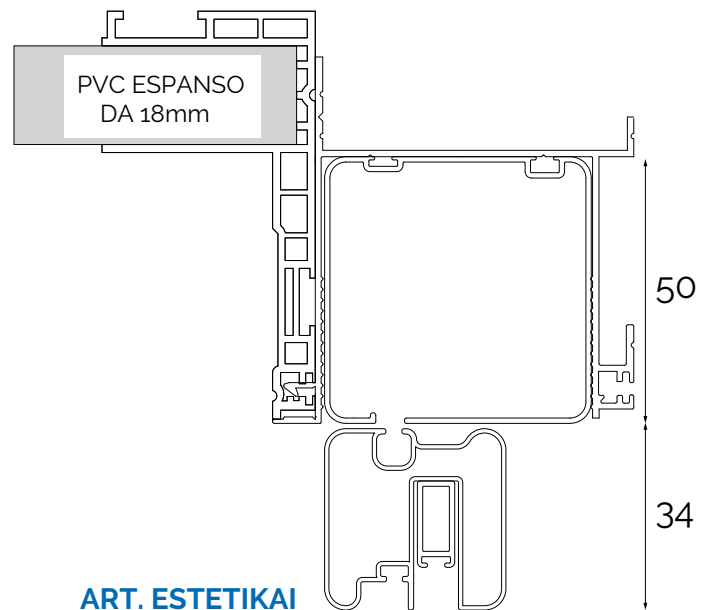

Estetika I

Bettio
zanzariere flyscreens

**SALISCENDI RETE LISCIA CON BOTTONCINI,
ADATTA A GRANDI DIMENSIONI,
MOVIMENTO AVVOLGENTE A MOLLA,
SISTEMA DI APERTURA FACILITATA A PRESSIONE**

Estetika I è dotata di un sistema ad aggancio e sgancio rapido Click-clak di nuova generazione che oltre ad essere ideale nei sistemi incassati in cui c'è poco spazio per la rotazione della maniglia, presenta anche un profilo adattatore con spazzolino che scompare all'interno della barra maniglia in risalita.

46

ingombro totale:
46 mm

regolazioni:
Compensazione in altezza:
da 50 a 60 mm
Compensazione in larghezza:
da 27 a 52 mm

applicazione consigliata:
Finestra

ANTICIMICE

resistenza al carico del vento
con rete standard:
classe 6

Tecnologia
Brevettata

Sezione verticale