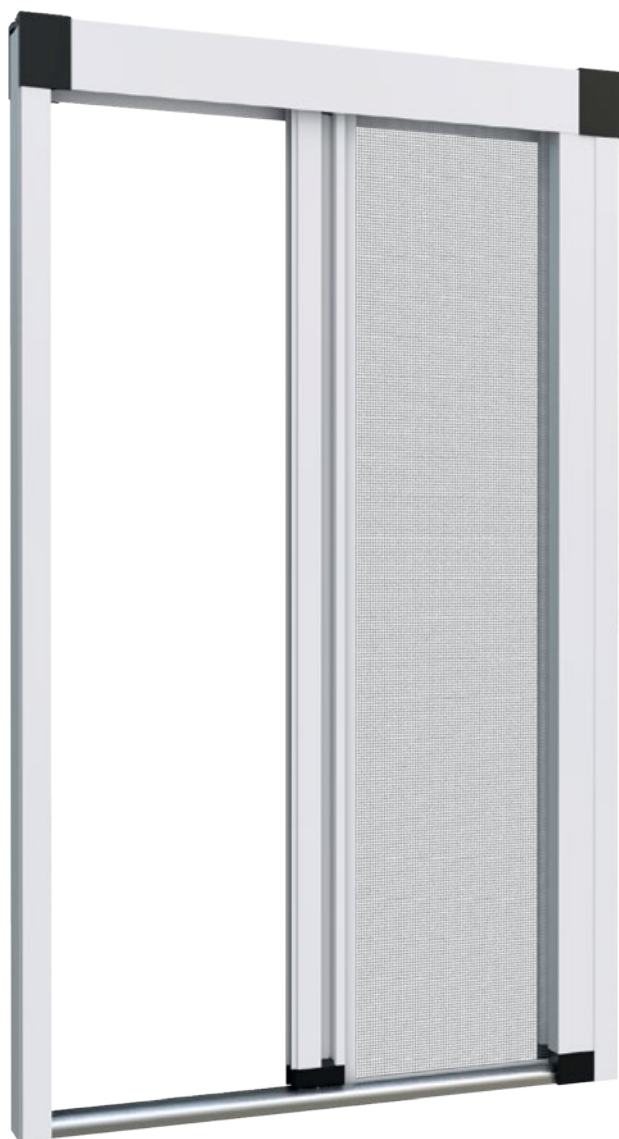

# Levante P45

 Levante

LATERALE A 1 ANTA, RETE LISCIA, CON GUIDA A PAVIMENTO CON SISTEMA A SPAZZOLINO ANTIVENTO, MOVIMENTO AVVOLGENTE A MOLLA

**ART. LEVANTEP45**

PROFILO  tabella finiture pag. 52

FINITURE	PREZZO MQ
RAL OPACO E RAGGRINZATO	€ 127,76
MARMO ANTICO	€ 149,06
LEGNO	€ 166,09