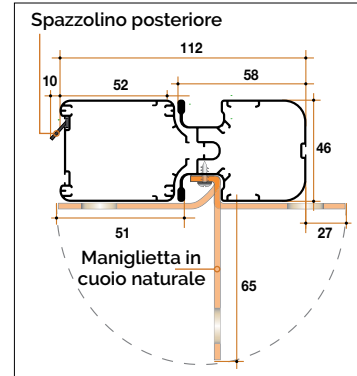

Compensatore
e guida montata.