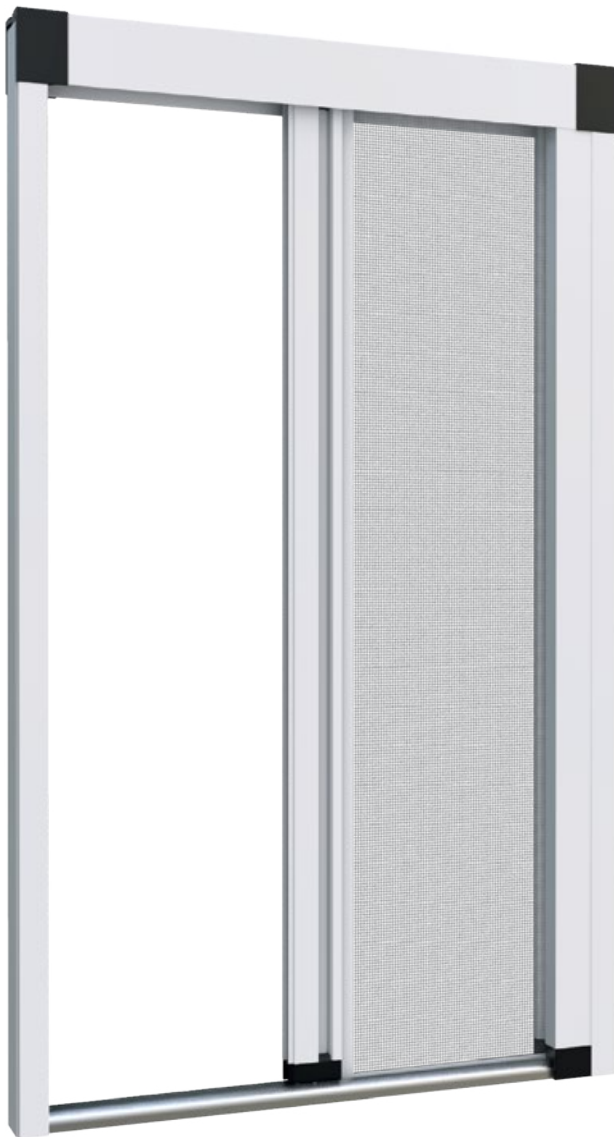

Levante P35

LATERALE A 1 ANTA, RETE LISCIA, AD INGOMBRO RIDOTTO,
CON GUIDA A PAVIMENTO, MOVIMENTO AVVOLGENTE A MOLLA

Levante