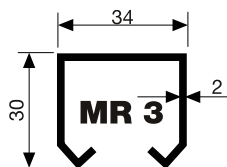

Carrello a 4 ruote con cuscinetto

PATENTED

4C

COD. PROD.	Quantità	Dimensione	Materiali	Peso	Alt.
10101110 001	4C	Medio Ø44	zinc	280 Kg	16
10101115 001	4C	Grande Ø54	zinc	400 Kg	16

Carrello a 4 ruote

40

COD. PROD.	Quantità	Dimensione	Materiali	Peso	Alt.
10106505 001	40-24	Piccolo Ø24	zinc	50 Kg	50

Carrello a 4 ruote

4

COD. PROD.	Quantità	Dimensione	Materiali	Peso	Alt.
10101005 001	4	Piccolo Ø24	zinc	50 Kg	16

38

COD. PROD.	Quantità	Dimensione	Materiali	Peso	Alt.
10105505 001	38-24	Piccolo Ø24	zinc	30 Kg	50

PICCOLO Ø24

MEDIO Ø44

GRANDE Ø54

PICCOLO Ø24	MEDIO Ø44	GRANDE Ø54
MR3	MR2	MR1