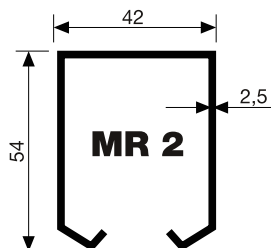

Carrello a 4 ruote con cuscinetto

PATENTED

4C

COD. PROD.	Quantità	Dimensione	Materiali	Peso	Alt.
10101110 001	4C	Medio Ø44	zinc	280 Kg	16
10101115 001	4C	Grande Ø54	zinc	400 Kg	16

Carrello a 4 ruote

40

COD. PROD.	Quantità	Dimensione	Materiali	Peso	Alt.
10106505 001	40-24	Piccolo Ø24	zinc	50 Kg	50

Carrello a 4 ruote

4

COD. PROD.	Quantità	Dimensione	Materiali	Peso	Alt.
10101005 001	4	Piccolo Ø24	zinc	50 Kg	16

38

COD. PROD.	Quantità	Dimensione	Materiali	Peso	Alt.
10105505 001	38-24	Piccolo Ø24	zinc	30 Kg	50

PICCOLO Ø24

MEDIO Ø44

GRANDE Ø54

PICCOLO Ø24	MEDIO Ø44	GRANDE Ø54
MR3	MR2	MR1