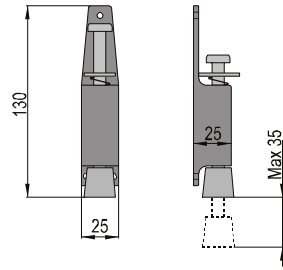

FERMAPORTA

FERMAPORTA TELESCOPICO LEGGERO PER PORTE IN LEGNO

5633 B Fermaporta color nero - Door-closer black colour
Bloque-porte couleur noir

Light telescopic door-stopper for wooden doors.
Bloque-porte telescopique léger pour portes en bois.

ART.	Confez. Box	Peso Kg Weight
5633 B	18	0,105

FERMAPORTA TELESCOPICO PESANTE PER PORTE

Heavy telescopic door stopper for metallic and wooden doors.
Bloque-porte telescopique lourd pour portes métalliques et en bois.

5631 B Fermaporta color nero
Door-closer black colour
Bloque-porte couleur noir

ART.	Confez. Box	Peso Kg Weight
5631 B	6	0,470

COPRI PILASTRO

COPRI PILASTRO SAGOMATO IN ACCIAIO

Shaped cover pillar in steel, hot forged welded plate, with flashes.
Couvre pilier façonné en acier, avec ébarbages.

COPRI PILASTRO QUADRO IN ACCIAIO ZINCATO

Square cover pillar with edge, in zinked steel.
Couvre pilier carré avec bord, en acier zingué.

ART.	A	B	C	Confez. Box	Peso Kg Weight
CP175	179	7.5	36	25	0,570
CP200Z	204	7.5	38	20	0,720