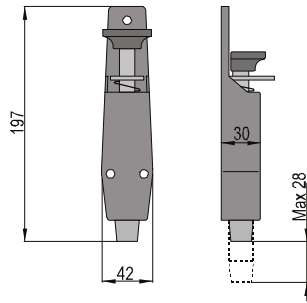

FERMAPORTA

FERMAPORTA TELESCOPICO LEGGERO PER PORTE IN LEGNO

5633 B Fermaporta color nero - Door-closer black colour
Bloque-porte couleur noir

Light telescopic door-stopper for wooden doors.
Bloque-porte telescopique léger pour portes en bois.

ART.	Confez. Box	Peso Kg Weight
5633 B	18	0,105

FERMAPORTA TELESCOPICO PESANTE PER PORTE

Heavy telescopic door stopper for metallic and wooden doors.
Bloque-porte telescopique lourd pour portes métalliques et en bois.

5631 B Fermaporta color nero
Door-closer black colour
Bloque-porte couleur noir

ART.	Confez. Box	Peso Kg Weight
5631 B	6	0,470

COPRI PILASTRO

COPRI PILASTRO SAGOMATO IN ACCIAIO

Shaped cover pillar in steel, hot forged welded plate, with flashes.
Couvre pilier façonné en acier, avec ébarbages.

COPRI PILASTRO QUADRO IN ACCIAIO ZINCATO

Square cover pillar with edge, in zinked steel.
Couvre pilier carré avec bord, en acier zingué.

ART.	A	B	C	Confez. Box	Peso Kg Weight
CP175	179	7.5	36	25	0,570
CP200Z	204	7.5	38	20	0,720