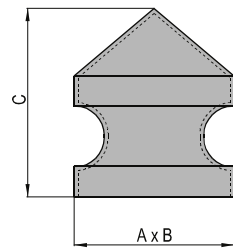

ART.	Confez. Box	Peso Kg Weight
5633 B	18	0,105

FERMAPORTA TELESCOPICO PESANTE PER PORTE

Heavy telescopic door stopper for metallic and wooden doors.
Bloque-porte telescopique lourd pour portes métalliques et en bois.

5631 B Fermaporta color nero
Door-closer black colour
Bloque-porte couleur noir

ART.	Confez. Box	Peso Kg Weight
5631 B	6	0,470

COPRI PILASTRO

COPRI PILASTRO SAGOMATO IN ACCIAIO

Shaped cover pillar in steel, hot forged welded plate, with flashes.
Couvre pilier façonné en acier, avec ébarbages.