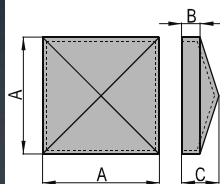

COPRI PILASTRO QUADRO IN ACCIAIO ZINCATO

Square cover pillar with edge, in zinked steel.
Couvre pilier carré avec bord, en acier zingué.

ART.	A	B	C	Confez. Box	Peso Kg Weight
CP175	179	7.5	36	25	0,570
CP200Z	204	7.5	38	20	0,720