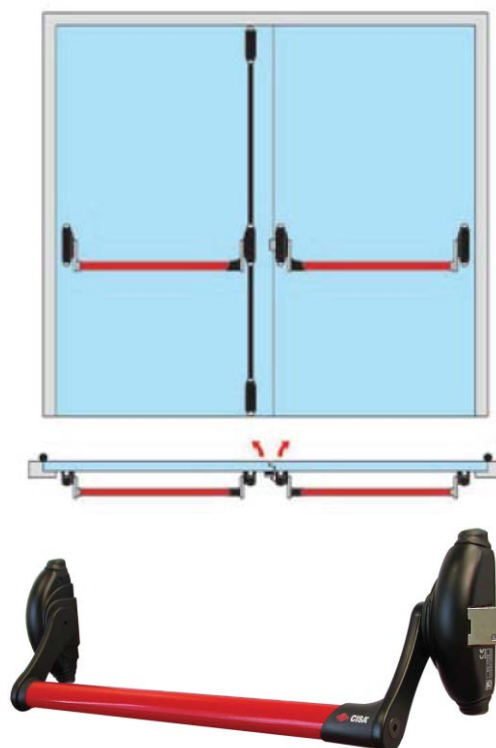

Maniglione Antipanico FAST LIGHT

Articolo	Descrizione	Quantità
59002100	MANIGLIONE ANTIPANICO SOLO CENTRALE FAST LIGHT	1
07007140	BARRA OVALE X NEW EUROPA MM. 1200 ROSSA	1
Alto/Basso		
59017100	MANIGLIONE ANTIPANICO PER ALTO E BASSO FAST LIGHT	1
07007140	BARRA OVALE X NEW EUROPA MM. 1200 ROSSA	1
07063620	SCROCCHI A CP.CHIUS. A/B X FAST LIGHT	1
Comando Esterno		
07078380	MANIGLIA C/CHIAVE X MANIGLIONE NEW EUROPA	1

Maniglione Antipanico FAST Grigio/RAL 9010

GRIGIO	RAL 9010	Descrizione	Qt.
59011100B9	5901110045	MANIGLIONE ANTIPANICO MODULARE FAST GRIGIO	1
07007140B9	0700714045	BARRA OVALE X NEW EUROPA MM. 1200 GRIGIA	1
Alto/Basso			
59011100B9	5901110045	MANIGLIONE ANTIPANICO MODULARE FAST GRIGIO	1
07007140B9	0700714045	BARRA OVALE X NEW EUROPA MM. 1200 GRIGIA	1
07063610B9	0706361045	SCROCCHI A CP.CHIUS. A/B X FAST GRIGIO	1
Comando Esterno			
07078380B9	0707838045	MANIGLIA C/CHIAVE X MANIGLIONE NEW EUROPA GRIGIA	1

MANIGLIONE ANTIPANICO FAST

Articolo	Descrizione	Quantità
59001100	MANIGLIONE ANTIPANICO SOLO CENTR.FAST	1
07007140	BARRA A OVALE PER NEW EUROPA MM. 1200 ROSSA	1
Alto/Basso		
59016100	MANIGLIONE	1
07007140	BARRA OVALE X NEW EUROPA MM. 1200 ROSSA	1
07063610	SCROCCHI A CP .CHIUS. A/B X F AST	1
Comando Esterno		
07078380	MANIGLIA C/CHIA VE X MANIGLIONE NEW EUROP A	1
Optional		
07063510	SCROCCHI A CP .CHIUS. A/B LATERALE X F AST	1
07083900	INCONTRO ELETTRICO	1
07072340	BOCCHETT A X PVC MANIGLIONE NEW EUROP A	1
07064510	KIT PROLUNGAMENT O AST A FAST	1