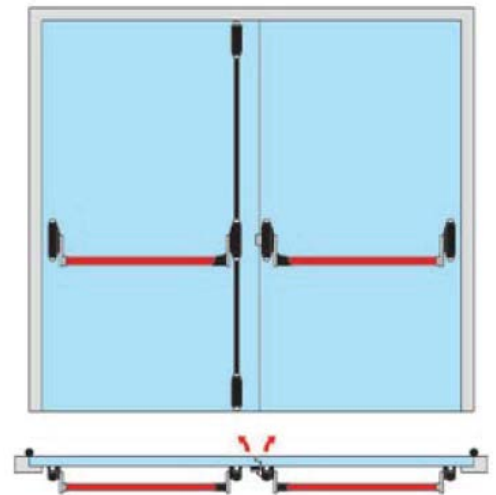

Maniglione Antipanico FAST LIGHT

Articolo	Descrizione	Quantità
59002100	MANIGLIONE ANTIPANICO SOLO CENTRALE FAST LIGHT	1
07007140	BARRA OVALE X NEW EUROPA MM. 1200 ROSSA	1
Alto/Basso		
59017100	MANIGLIONE ANTIPANICO PER ALTO E BASSO FAST LIGHT	1
07007140	BARRA OVALE X NEW EUROPA MM. 1200 ROSSA	1
07063620	SCROCCHI A CP.CHIUS. A/B X FAST LIGHT	1
Comando Esterno		
07078380	MANIGLIA C/CHIAVE X MANIGLIONE NEW EUROPA	1

Maniglione Antipanico FAST Grigio/RAL 9010

GRIGIO	RAL 9010	Descrizione	Qt.
59011100B9	5901110045	MANIGLIONE ANTIPANICO MODULARE FAST GRIGIO	1
07007140B9	0700714045	BARRA OVALE X NEW EUROPA MM. 1200 GRIGIA	1
Alto/Basso			
59011100B9	5901110045	MANIGLIONE ANTIPANICO MODULARE FAST GRIGIO	1
07007140B9	0700714045	BARRA OVALE X NEW EUROPA MM. 1200 GRIGIA	1
07063610B9	0706361045	SCROCCHI A CP.CHIUS. A/B X FAST GRIGIO	1
Comando Esterno			
07078380B9	0707838045	MANIGLIA C/CHIAVE X MANIGLIONE NEW EUROPA GRIGIA	1