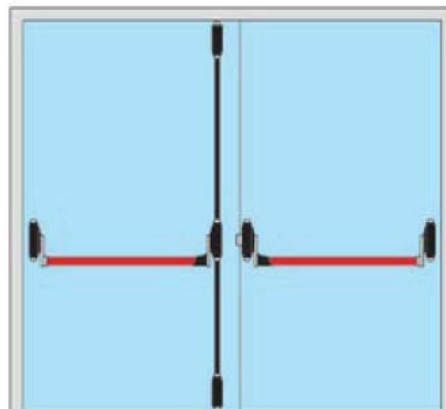

Maniglione Antipanico FAST TOUCH da 1200 mm

Articolo	Descrizione	Quantità
59801100	MANIGLIONE ANTIPANICO FAST TOUCH L1200 REVERS.	1
Alto/Basso		
59816100	MANIGLIONE ANTIPANICO FAST TOUCH L1200 REVERS.	1
07063610	SCROCCHI A CP.CHIUS. A/B X FAST	1
Comando Esterno		
07078380	MANIGLIA C/CHIAVE X MANIGLIONE NEW EUROPA	1
Optional		
07063510	SCROCCHI A CP.CHIUS. A/B LATERALE X FAST	1
07083900	INCONTRO ELETTRICO	1
07072340	BOCCHETTA X PVC MANIGLIONE NEW EUROPA	1
07064510	KIT PROLUNGAMENTO ASTA FAST	1

Articolo	Descrizione	Quantità
59811100	MANIGLIONE ANTIP.FAST TOUCH L1200 MODUL.REVERS.	1
59851110	MANIGLIONE ANTIP.FAST TOUCH L840 MODUL.REVERS.	1

**Versione
MODULARE**