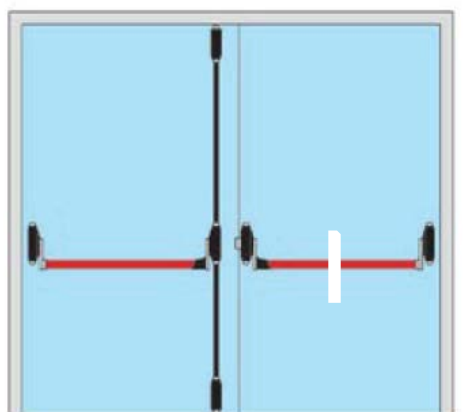

Maniglione Antipanico FAST TOUCH da 1200 mm

Articolo	Descrizione	Quantità
59801100	MANIGLIONE ANTIPANICO FAST TOUCH L1200 REVERS.	1
Alto/Basso		
59816100	MANIGLIONE ANTIPANICO FAST TOUCH L1200 REVERS.	1
07063610	SCROCCHI A CP.CHIUS. A/B X FAST	1
Comando Esterno		
07078380	MANIGLIA C/CHIAVE X MANIGLIONE NEW EUROPA	1
Optional		
07063510	SCROCCHI A CP.CHIUS. A/B LATERALE X FAST	1
07083900	INCONTRO ELETTRICO	1
07072340	BOCCHETTA X PVC MANIGLIONE NEW EUROPA	1
07064510	KIT PROLUNGAMENTO ASTA FAST	1

Articolo	Descrizione	Quantità
59811100	MANIGLIONE ANTIP.FAST TOUCH L1200 MODUL.REVERS.	1
59851110	MANIGLIONE ANTIP.FAST TOUCH L840 MODUL.REVERS.	1

**Versione
MODULARE**

Versione MOTORIZZATO

Articolo	Descrizione	Quantità
59851100	MANIGLIONE ANTIPANICO FAST TOUCH L1200 MOTORIZZ.	1
Alto/Basso		
59816100	MANIGLIONE ANTIPANICO FAST TOUCH L1200 REVERS.	1
07063610	SCROCCHI A CP.CHIUS. A/B X FAST	1
Comando Esterno		
07078380	MANIGLIA C/CHIAVE X MANIGLIONE NEW EUROPA	1