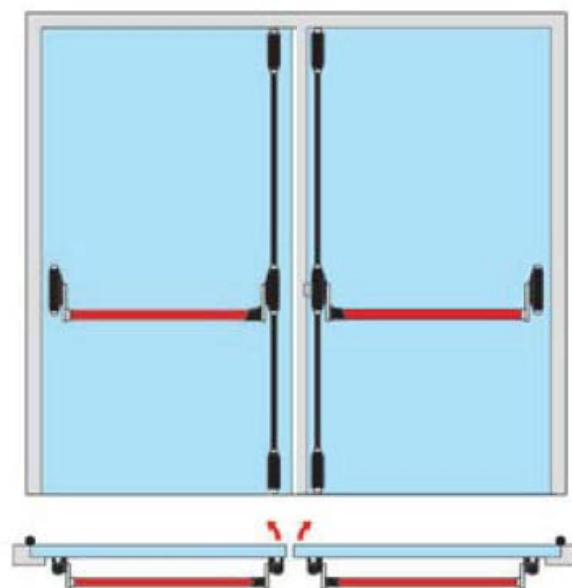

Articolo	Descrizione	Quantità
59011100	MANIGLIONE ANTIP. MODULARE F AST	1
07007140	BARRA OV ALE X NEW EUROP A MM. 1200 ROSSA	1
07063610	SCROCCHI A CP .CHIUS. A/B X F AST	1
Alto/Basso		
59016100	MANIGLIONE ANTIP ANICO X ALTO E BASSO F AST	1
07007140	BARRA OV ALE X NEW EUROP A MM. 1200 ROSSA	1
07063610	SCROCCHI A CP .CHIUS. A/B X F AST	1
Comando Esterno		
07078380	MANIGLIA C/CHIA VE X MANIGLIONE NEW EUROP A	1
Optional		
07063510	SCROCCHI A CP .CHIUS. A/B LATERALE X F AST	1
07064510	KIT PROLUNGAMENT O AST A FAST	1