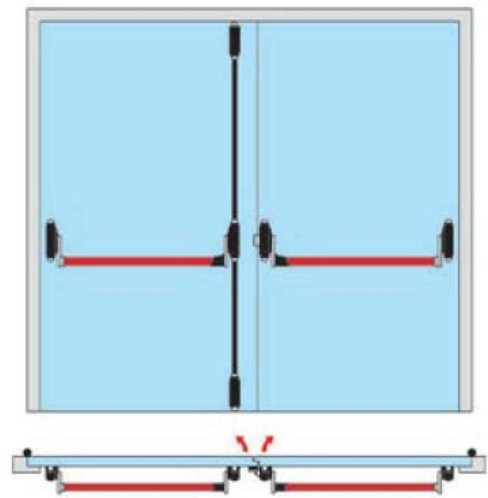

Maniglione Antipanico FAST LIGHT

Articolo	Descrizione	Quantità
59002100	MANIGLIONE ANTIPANICO SOLO CENTRALE FAST LIGHT	1
07007140	BARRA OVALE X NEW EUROPA MM. 1200 ROSSA	1
Alto/Basso		
59017100	MANIGLIONE ANTIPANICO PER ALTO E BASSO FAST LIGHT	1
07007140	BARRA OVALE X NEW EUROPA MM. 1200 ROSSA	1
07063620	SCROCCHI A CP.CHIUS. A/B X FAST LIGHT	1
Comando Esterno		
07078380	MANIGLIA C/CHIAVE X MANIGLIONE NEW EUROPA	1

Maniglione Antipanico FAST Grigio/RAL 9010

GRIGIO	RAL 9010	Descrizione	Qt.
59011100B9	5901110045	MANIGLIONE ANTIPANICO MODULARE FAST GRIGIO	1
07007140B9	0700714045	BARRA OVALE X NEW EUROPA MM. 1200 GRIGIA	1
Alto/Basso			
59011100B9	5901110045	MANIGLIONE ANTIPANICO MODULARE FAST GRIGIO	1
07007140B9	0700714045	BARRA OVALE X NEW EUROPA MM. 1200 GRIGIA	1
07063610B9	0706361045	SCROCCHI A CP.CHIUS. A/B X FAST GRIGIO	1
Comando Esterno			
07078380B9	0707838045	MANIGLIA C/CHIAVE X MANIGLIONE NEW EUROPA GRIGIA	1