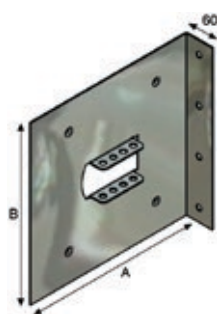

SCATOLA PORTAMOLLA
CON SFERE IN NYLON

COD. PROD.	Dimensioni (AxBxC)	
1S5Z2003350	200x33x50	10
1SF5Z2004260	200x42x60	10
1S5Z2004860	200x48x60	10
1SF4Z2204860	220x48x60	10
1SF4Z2206060	220x60x60	10

4SZ
GANCIO ATTACCO PER SCATOLA
PORTAMOLLA ZINCATO

SCATOLA PORTAMOLLA
SUPER

COD. PROD.	Dimensioni (AxBxC)	
4SPZ2206060	220x60x60	10
1SPZ2407660	240x76x60	10

1S8200
ANELLO NYLON PER SCATOLA
PORTAMOLLA DA 200

2S6Z
BANDIERA PER TUBO DA 76
LAMIERA 20/10 ZINCATO
SENZA INVITO

2S4Z
BANDIERA 240X325 CON INVITO
LAMIERA 20/10 ZINCATO

6S4Z
MANIGLIA ESTERNA ZINCATO