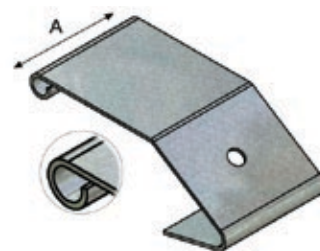

SCATOLA PORTAMOLLA
CON SFERE IN NYLON

COD. PROD.	Dimensioni (AxBxC)	
1S5Z2003350	200x33x50	10
1SF5Z2004260	200x42x60	10
1S5Z2004860	200x48x60	10
1SF4Z2204860	220x48x60	10
1SF4Z2206060	220x60x60	10

4SZ
GANCIO ATTACCO PER SCATOLA
PORTAMOLLA ZINCATO

SCATOLA PORTAMOLLA
SUPER

COD. PROD.	Dimensioni (AxBxC)	
4SPZ2206060	220x60x60	10
1SPZ2407660	240x76x60	10

1S8200
ANELLO NYLON PER SCATOLA
PORTAMOLLA DA 200

2S6Z
BANDIERA PER TUBO DA 76
LAMIERA 20/10 ZINCATO
SENZA INVITO

2S4Z
BANDIERA 240X325 CON INVITO
LAMIERA 20/10 ZINCATO

6S4Z
MANIGLIA ESTERNA ZINCATO