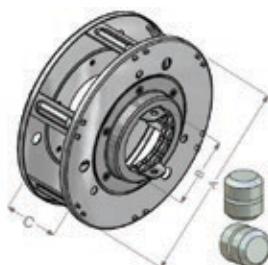

SCATOLA PORTAMOLLA
CON SFERE IN NYLON

COD. PROD.	Dimensioni (AxBxC)	
1S5Z2003350	200x33x50	10
1SF5Z2004260	200x42x60	10
1S5Z2004860	200x48x60	10
1SF4Z2204860	220x48x60	10
1SF4Z2206060	220x60x60	10

4SZ
GANCIO ATTACCO PER SCATOLA
PORTAMOLLA ZINCATO

SCATOLA PORTAMOLLA
SUPER

COD. PROD.	Dimensioni (AxBxC)	
4SPZ2206060	220x60x60	10
1SPZ2407660	240x76x60	10

1S8200
ANELLO NYLON PER SCATOLA
PORTAMOLLA DA 200

2S6Z
BANDIERA PER TUBO DA 76
LAMIERA 20/10 ZINCATO
SENZA INVITO

2S4Z
BANDIERA 240X325 CON INVITO
LAMIERA 20/10 ZINCATO

6S4Z
MANIGLIA ESTERNA ZINCATO