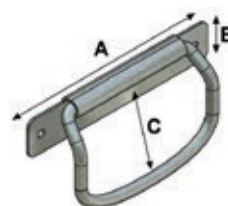

SCATOLA PORTAMOLLA
CON SFERE IN NYLON

COD. PROD.	Dimensioni (AxBxC)	
1S5Z2003350	200x33x50	10
1SF5Z2004260	200x42x60	10
1S5Z2004860	200x48x60	10
1SF4Z2204860	220x48x60	10
1SF4Z2206060	220x60x60	10

4SZ
GANCIO ATTACCO PER SCATOLA
PORTAMOLLA ZINCATO

SCATOLA PORTAMOLLA
SUPER

COD. PROD.	Dimensioni (AxBxC)	
4SPZ2206060	220x60x60	10
1SPZ2407660	240x76x60	10

1S8200
ANELLO NYLON PER SCATOLA
PORTAMOLLA DA 200

2S6Z
BANDIERA PER TUBO DA 76
LAMIERA 20/10 ZINCATO
SENZA INVITO

2S4Z
BANDIERA 240X325 CON INVITO
LAMIERA 20/10 ZINCATO

6S4Z
MANIGLIA ESTERNA ZINCATO