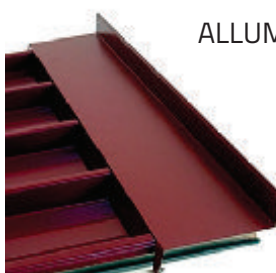

ACCIAIO CAPRS20
ALLUMINIO CAP20RSAL

CAPPELLOTTO BASE 20
CON GUARNIZIONE PER
TERMOCOPERTURA ROSSO SIENA

ALLUMINIO

CPA000RSAL

FRONTALINO PER
TERMOCOPERTURA
ROSSO SIENA

ALLUMINIO

CC31005ALLRS

COLMO FISSO 3100X420 MM
COIBENTATO ROSSO SIENA
5 GRECHE

GCLRS

PROFILO CHIUSURA
LATERALE TERMOCOPERTURA
ROSSO SIENA ML.3,10