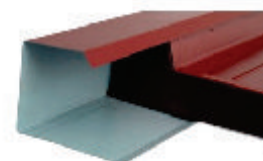

ACCIAIO CAPRS20
ALLUMINIO CAP20RSAL

CAPPELLOTTO BASE 20
CON GUARNIZIONE PER
TERMOCOPERTURA ROSSO SIENA

ALLUMINIO

CPA000RSAL

FRONTALINO PER
TERMOCOPERTURA
ROSSO SIENA

ALLUMINIO

CC31005ALLRS

COLMO FISSO 3100X420 MM
COIBENTATO ROSSO SIENA
5 GRECHE

GCLRS

PROFILO CHIUSURA
LATERALE TERMOCOPERTURA
ROSSO SIENA ML.3,10